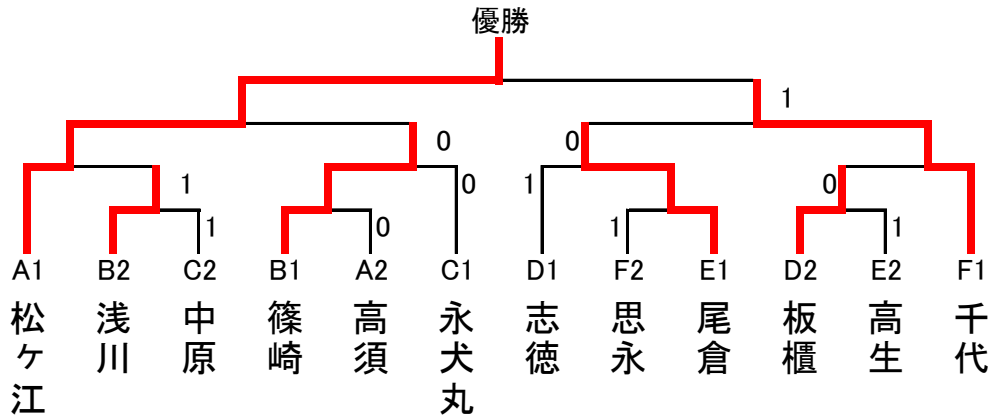

令和3年度 第71回北九州市中学校ソフトテニス大会 男子団体の部

A	戸ノ上 門1	高見 東2	南小倉 北3	順位
戸ノ上		③	1	2
高見	0		0	3
南小倉	②	③		1

B	田原 南1	大谷 戸1	千代 西3	順位
田原		③	②	1
大谷	0		0	3
千代	1	③		2

C	本城 西2	若松 若2	思永 北2	順位
本城		③	1	2
若松	1		0	3
思永	②	②		1

D	篠崎 北1	曾根 南3	尾倉 東1	順位
篠崎		1	1	3
曾根	②		1	2
尾倉	②	②		1

E	高須 若1	松ヶ江 門2	広徳 南2	順位
高須		1	②	2
松ヶ江	②		②	1
広徳	1	1		3

F	浅川 西1	早鞆 門3	飛幡 戸2	順位
浅川		③	③	2
早鞆	0		1	3
飛幡	0	②		1

令和3年度 第71回北九州市中学校ソフトテニス大会 女子団体の部

A	松ヶ江 門1	高須 若2	湯川 南3	順位
松ヶ江	—	③	③	1
高須	0	—	②	2
湯川	0	1	—	3

B	篠崎 北1	浅川 西3	吉田 南2	順位
篠崎	—	②	③	1
浅川	1	—	③	2
吉田	0	0	—	3

C	永犬丸 西2	槻田 東2	中原 戸1	順位
永犬丸	—	②	②	1
槻田	1	—	0	3
中原	1	③	—	2

D	志徳 南1	板櫃 北2	若松 若1	順位
志徳	—	③	③	1
板櫃	0	—	③	2
若松	0	0	—	3

E	早鞆 門2	高生 戸2	尾倉 東1	順位
早鞆	—	1	1	3
高生	②	—	0	2
尾倉	②	③	—	1

F	千代 西1	戸ノ上 門3	思永 北3	順位
千代	—	③	③	1
戸ノ上	0	—	1	3
思永	0	②	—	2