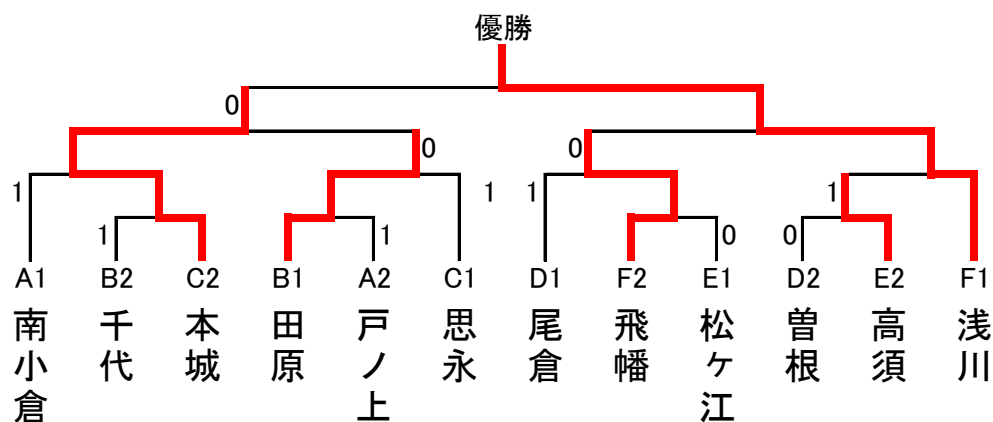

令和3年度 第71回北九州市中学校ソフトテニス大会 男子団体の部

A	戸ノ上 門1	高見 東2	南小倉 北3	順位
戸ノ上		③	1	2
高見	0		0	3
南小倉	②	③		1

B	田原 南1	大谷 戸1	千代 西3	順位
田原		③	②	1
大谷	0		0	3
千代	1	③		2

C	本城 西2	若松 若2	思永 北2	順位
本城		③	1	2
若松	1		0	3
思永	②	②		1

D	篠崎 北1	曾根 南3	尾倉 東1	順位
篠崎		1	1	3
曾根	②		1	2
尾倉	②	②		1

E	高須 若1	松ヶ江 門2	広徳 南2	順位
高須		1	②	2
松ヶ江	②		②	1
広徳	1	1		3

F	浅川 西1	早鞆 門3	飛幡 戸2	順位
浅川		③	③	2
早鞆	0		1	3
飛幡	0	②		1

令和3年度 第71回北九州市中学校ソフトテニス大会 女子団体の部

A	松ヶ江 門1	高須 若2	湯川 南3	順位
松ヶ江	—	③	③	1
高須	0	—	②	2
湯川	0	1	—	3

B	篠崎 北1	浅川 西3	吉田 南2	順位
篠崎	—	②	③	1
浅川	1	—	③	2
吉田	0	0	—	3

C	永犬丸 西2	槻田 東2	中原 戸1	順位
永犬丸	—	②	②	1
槻田	1	—	0	3
中原	1	③	—	2

D	志徳 南1	板櫃 北2	若松 若1	順位
志徳	—	③	③	1
板櫃	0	—	③	2
若松	0	0	—	3

E	早鞆 門2	高生 戸2	尾倉 東1	順位
早鞆	—	1	1	3
高生	②	—	0	2
尾倉	②	③	—	1

F	千代 西1	戸ノ上 門3	思永 北3	順位
千代	—	③	③	1
戸ノ上	0	—	1	3
思永	0	②	—	2