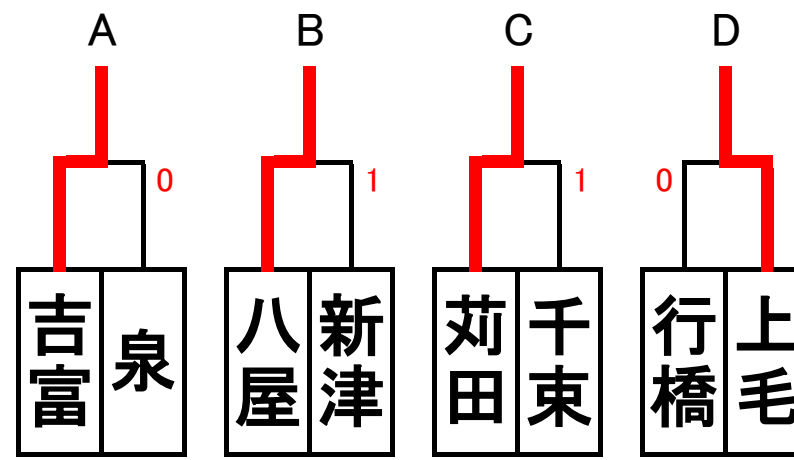

令和6年度 京築地区中学校ソフトテニス大会

令和6年 7月 13日(土)・14日(日) 予備日20日(土)

会場:行橋総合運動公園(団体戦)
能徳運動広場(個人戦)

< 男子団体 >

	吉富	八屋	新津	順位
吉富		③	②	1
八屋	0		0	3
新津	1	③		2

< 女子団体 >

	吉富	八屋	苅田	上毛	順位
吉富		②	②	1	3
八屋	1		③	②	2
苅田	1	0		0	4
上毛	②	1	③		1

得失ゲーム数により決定