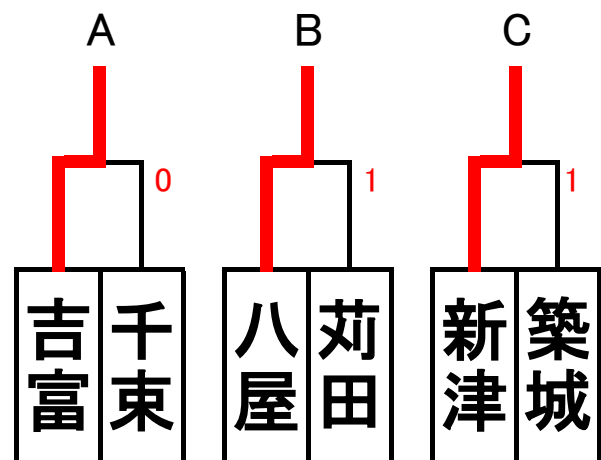

令和6年度 京築地区中学校ソフトテニス大会

令和6年 7月 13日(土)・14日(日) 予備日20日(土)

会場:行橋総合運動公園(団体戦)
能徳運動広場(個人戦)

< 男子団体 >

	吉富	八屋	新津	順位
吉富		③	②	1
八屋	0		0	3
新津	1	③		2

< 女子団体 >

	吉富	八屋	苅田	上毛	順位
吉富		②	②	1	3
八屋	1		③	②	2
苅田	1	0		0	4
上毛	②	1	③		1

得失ゲーム数により決定