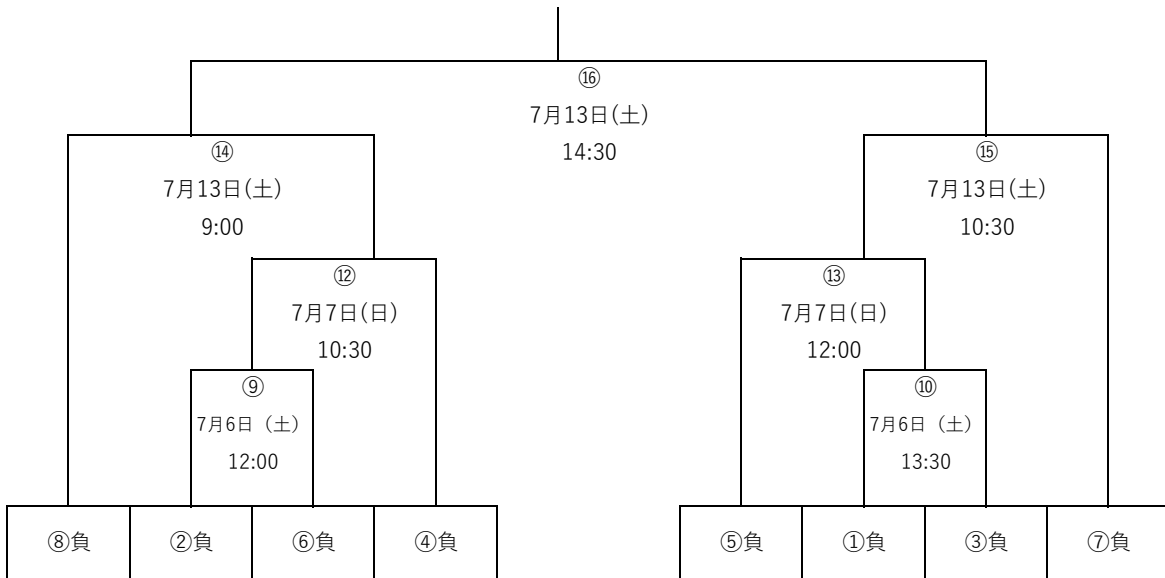

令和6年度 早良区 区大会 トーナメント表

1日目	6月23日(日)	会場	原中学校	①	②		
2日目	6月30日(日)	会場	百道中学校	③	④	⑤	⑥
3日目	7月6日(土)	会場	原中学校	⑦	⑧	⑨	⑩
4日目	7月7日(日)	会場	百道中学校	⑪	⑫	⑬	
5日目	7月13日(土)	会場	百道中学校	⑭	⑮	⑯	
予備日	7月14日(日)	会場	原中学校				

早良区プレミアリーグ2023 結果

	早良高取	原	田隈	次郎丸	西福岡	西南	原中央	原北	金武	百道	勝	負	分	勝ち点	得点	失点	得失点差	順位
早良高取		4○2	1○0	0●4	1●3	1●4	0●5	1●3	2○1	0●6	3	6	0	9	10	28	-18	7
原	2●4		5○2	0●2	1●3	3○2	0●1	1●2	2○0	0●3	3	6	0	9	14	19	-5	8
田隈	0●1	2●5		0●7	0●2	0●1	0●4	1○0	4○0	1●5	2	7	0	6	8	25	-17	9
次郎丸	4○0	2○0	7○0		3○0	5○0	1△1	3●6	18○0	1○0	7	1	1	22	44	7	37	2
西福岡	3○1	3○1	2○0	0●3		1●2	0●2	7○0	6○0	2○0	6	3	0	18	24	9	15	3
西南	4○1	2●3	1○0	0●5	2○1		0●2	5○1	10○0	3●4	5	4	0	15	27	17	10	5
原中央	5○0	1○0	4○0	1△1	2○0	2○0		6○0	13○0	3○0	8	0	1	25	37	1	36	1
原北	3○1	2○1	0●1	6○3	0●7	1●5	0●6		12○0	0●4	4	5	0	12	24	28	-4	6
金武	1●2	0●2	0●4	0●18	0●6	0●10	0●13	0●12		0●6	0	9	0	0	1	73	-72	10
百道	6○0	3○0	5○1	0●1	0●2	4○3	0●3	4○0	6○0		6	3	0	18	28	10	18	4