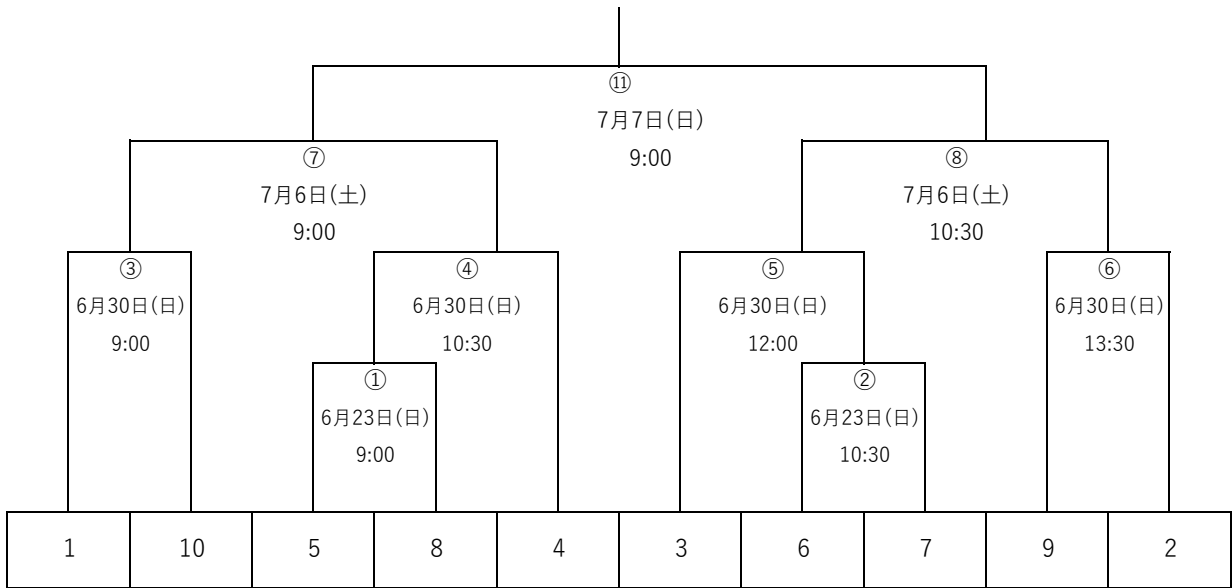

令和6年度 早良区 区大会 トーナメント表

1日目	6月23日(日)	会場	原中学校	①	②		
2日目	6月30日(日)	会場	百道中学校	③	④	⑤	⑥
3日目	7月6日(土)	会場	原中学校	⑦	⑧	⑨	⑩
4日目	7月7日(日)	会場	百道中学校	⑪	⑫	⑬	
5日目	7月13日(土)	会場	百道中学校	⑭	⑮	⑯	
予備日	7月14日(日)	会場	原中学校				

早良区プレミアリーグ2023 結果

	早良高取	原	田隈	次郎丸	西福岡	西南	原中央	原北	金武	百道	勝	負	分	勝ち点	得点	失点	得失点差	順位
早良高取		4○2	1○0	0●4	1●3	1●4	0●5	1●3	2○1	0●6	3	6	0	9	10	28	-18	7
原	2●4		5○2	0●2	1●3	3○2	0●1	1●2	2○0	0●3	3	6	0	9	14	19	-5	8
田隈	0●1	2●5		0●7	0●2	0●1	0●4	1○0	4○0	1●5	2	7	0	6	8	25	-17	9
次郎丸	4○0	2○0	7○0		3○0	5○0	1△1	3●6	18○0	1○0	7	1	1	22	44	7	37	2
西福岡	3○1	3○1	2○0	0●3		1●2	0●2	7○0	6○0	2○0	6	3	0	18	24	9	15	3
西南	4○1	2●3	1○0	0●5	2○1		0●2	5○1	10○0	3●4	5	4	0	15	27	17	10	5
原中央	5○0	1○0	4○0	1△1	2○0	2○0		6○0	13○0	3○0	8	0	1	25	37	1	36	1
原北	3○1	2○1	0●1	6○3	0●7	1●5	0●6		12○0	0●4	4	5	0	12	24	28	-4	6
金武	1●2	0●2	0●4	0●18	0●6	0●10	0●13	0●12		0●6	0	9	0	0	1	73	-72	10
百道	6○0	3○0	5○1	0●1	0●2	4○3	0●3	4○0	6○0		6	3	0	18	28	10	18	4