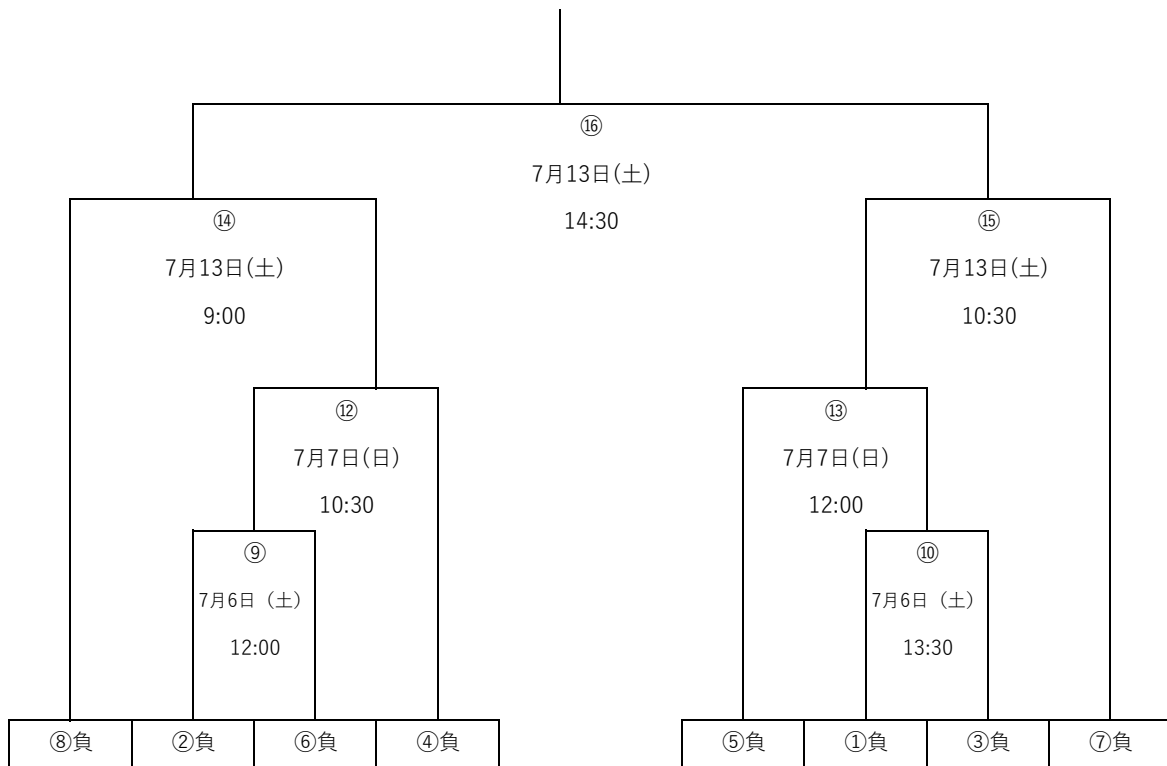

令和6年度 第64回 福岡市中学校総合体育大会
早良区 サッカー大会 要項

主催 福岡市中学校体育連盟 福岡市教育委員会

1. 期 日 令和6年 6月 23日(日) ・ 30日(日)
令和6年 7月 6日(土) ・ 7日(日) ・ 13日(土) 予備日 14日(日)
2. 会 場 6/23・7/6：原中学校 福岡市早良区飯倉4-34-58 TEL092-801-4668
6/30・7/7・7/13：百道中学校 福岡市早良区百道3-18-11 TEL092-821-1738
(予備日) 7/14：原中学校
3. 参加資格 (1) 中学校における参加選手は福岡市中学校体育連盟加盟校に在籍し、学校教育法に基づく当該中学校生徒で、当該学校長が認めたものであること。
(2) 地域クラブ活動における参加選手は福岡県下の中学校に在籍し、学校教育法に基づく当該中学校生徒で、福岡県中学校体育連盟に参加認定されたもの。
(3) 参加チーム数は下記表のとおりとする。

AED設置場所

(百道中学校：正面玄関 原中学校：正面玄関)

令和6年度 早良区 区大会 トーナメント表

- | | | | | | | |
|-----|------------|-------|---|---|---|---|
| 1日目 | 6月23日(日)会場 | 原中学校 | ① | ② | | |
| 2日目 | 6月30日(日)会場 | 百道中学校 | ③ | ④ | ⑤ | ⑥ |
| 3日目 | 7月6日(土)会場 | 原中学校 | ⑦ | ⑧ | ⑨ | ⑩ |
| 4日目 | 7月7日(日)会場 | 百道中学校 | ⑪ | ⑫ | ⑬ | |
| 5日目 | 7月13日(土)会場 | 百道中学校 | ⑭ | ⑮ | ⑯ | |
| 予備日 | 7月14日(日)会場 | 原中学校 | | | | |

	早良高取	原	田隈	次郎丸	西福岡	西南	原中央	原北	金武	百道	勝	負	分	勝ち点	得点	失点	得失点差	順位
早良高取		4○2	1○0	0●4	1●3	1●4	0●5	1●3	2○1	0●6	3	6	0	9	10	28	-18	7
原	2●4		5○2	0●2	1●3	3○2	0●1	1●2	2○0	0●3	3	6	0	9	14	19	-5	8
田隈	0●1	2●5		0●7	0●2	0●1	0●4	1○0	4○0	1●5	2	7	0	6	8	25	-17	9
次郎丸	4○0	2○0	7○0		3○0	5○0	1△1	3●6	18○0	1○0	7	1	1	22	44	7	37	2
西福岡	3○1	3○1	2○0	0●3		1●2	0●2	7○0	6○0	2○0	6	3	0	18	24	9	15	3
西南	4○1	2●3	1○0	0●5	2○1		0●2	5○1	10○0	3●4	5	4	0	15	27	17	10	5
原中央	5○0	1○0	4○0	1△1	2○0	2○0		6○0	13○0	3○0	8	0	1	25	37	1	36	1
原北	3○1	2○1	0●1	6○3	0●7	1●5	0●6		12○0	0●4	4	5	0	12	24	28	-4	6
金武	1●2	0●2	0●4	0●18	0●6	0●10	0●13	0●12		0●6	0	9	0	0	1	73	-72	10
百道	6○0	3○0	5○1	0●1	0●2	4○3	0●3	4○0	6○0		6	3	0	18	28	10	18	4