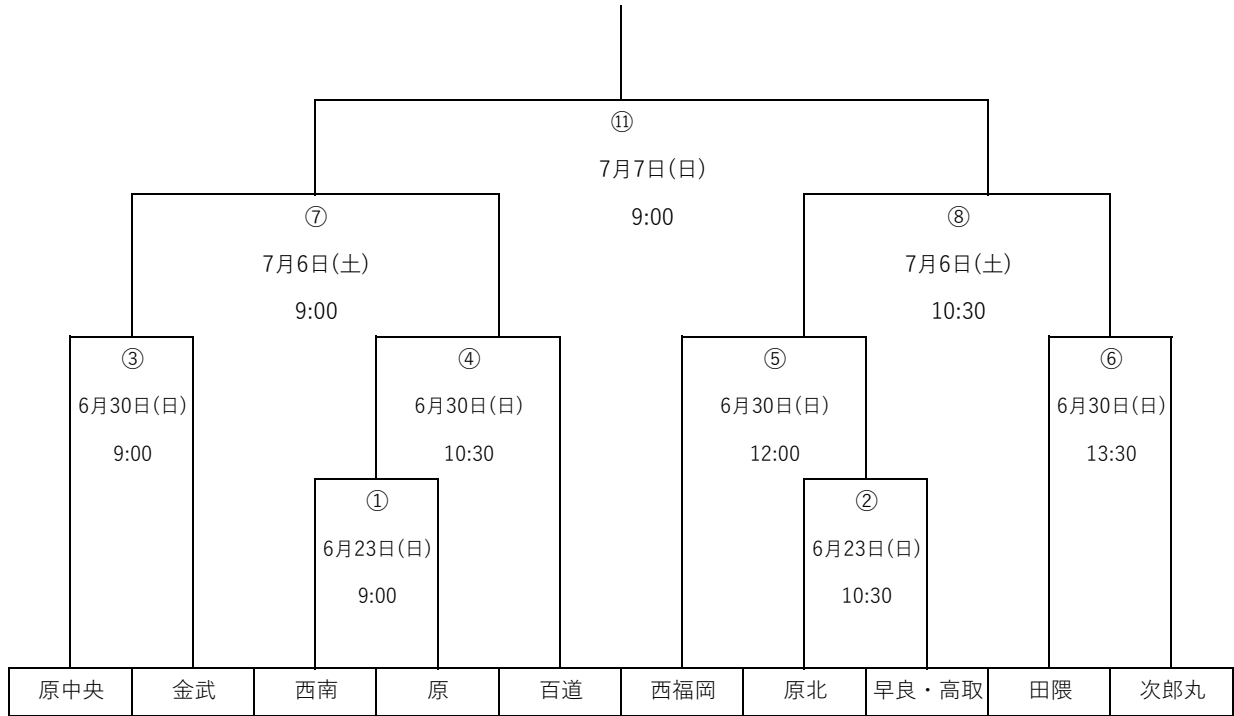

令和6年度 第64回 福岡市中学校総合体育大会
早良区 サッカー大会 要項

主催 福岡市中学校体育連盟 福岡市教育委員会

1. 期 日 令和6年 6月 23日(日) ・ 30日(日)
令和6年 7月 6日(土) ・ 7日(日) ・ 13日(土) 予備日 14日(日)
2. 会 場 6/23・7/6：原中学校 福岡市早良区飯倉4-34-58 TEL092-801-4668
6/30・7/7・7/13：百道中学校 福岡市早良区百道3-18-11 TEL092-821-1738
(予備日) 7/14：原中学校
3. 参加資格 (1) 中学校における参加選手は福岡市中学校体育連盟加盟校に在籍し、学校教育法に基づく当該中学校生徒で、当該学校長が認めたものであること。
(2) 地域クラブ活動における参加選手は福岡県下の中学校に在籍し、学校教育法に基づく当該中学校生徒で、福岡県中学校体育連盟に参加認定されたもの。
(3) 参加チーム数は下記表のとおりとする。

AED設置場所

(百道中学校：正面玄関 原中学校：正面玄関)

令和6年度 早良区 区大会 トーナメント表

- | | | | | | | |
|-----|------------|-------|---|---|---|---|
| 1日目 | 6月23日(日)会場 | 原中学校 | ① | ② | | |
| 2日目 | 6月30日(日)会場 | 百道中学校 | ③ | ④ | ⑤ | ⑥ |
| 3日目 | 7月6日(土)会場 | 原中学校 | ⑦ | ⑧ | ⑨ | ⑩ |
| 4日目 | 7月7日(日)会場 | 百道中学校 | ⑪ | ⑫ | ⑬ | |
| 5日目 | 7月13日(土)会場 | 百道中学校 | ⑭ | ⑮ | ⑯ | |
| 予備日 | 7月14日(日)会場 | 原中学校 | | | | |

	早良高取	原	田隈	次郎丸	西福岡	西南	原中央	原北	金武	百道	勝	負	分	勝ち点	得点	失点	得失点差	順位
早良高取		4○2	1○0	0●4	1●3	1●4	0●5	1●3	2○1	0●6	3	6	0	9	10	28	-18	7
原	2●4		5○2	0●2	1●3	3○2	0●1	1●2	2○0	0●3	3	6	0	9	14	19	-5	8
田隈	0●1	2●5		0●7	0●2	0●1	0●4	1○0	4○0	1●5	2	7	0	6	8	25	-17	9
次郎丸	4○0	2○0	7○0		3○0	5○0	1△1	3●6	18○0	1○0	7	1	1	22	44	7	37	2
西福岡	3○1	3○1	2○0	0●3		1●2	0●2	7○0	6○0	2○0	6	3	0	18	24	9	15	3
西南	4○1	2●3	1○0	0●5	2○1		0●2	5○1	10○0	3●4	5	4	0	15	27	17	10	5
原中央	5○0	1○0	4○0	1△1	2○0	2○0		6○0	13○0	3○0	8	0	1	25	37	1	36	1
原北	3○1	2○1	0●1	6○3	0●7	1●5	0●6		12○0	0●4	4	5	0	12	24	28	-4	6
金武	1●2	0●2	0●4	0●18	0●6	0●10	0●13	0●12		0●6	0	9	0	0	1	73	-72	10
百道	6○0	3○0	5○1	0●1	0●2	4○3	0●3	4○0	6○0		6	3	0	18	28	10	18	4