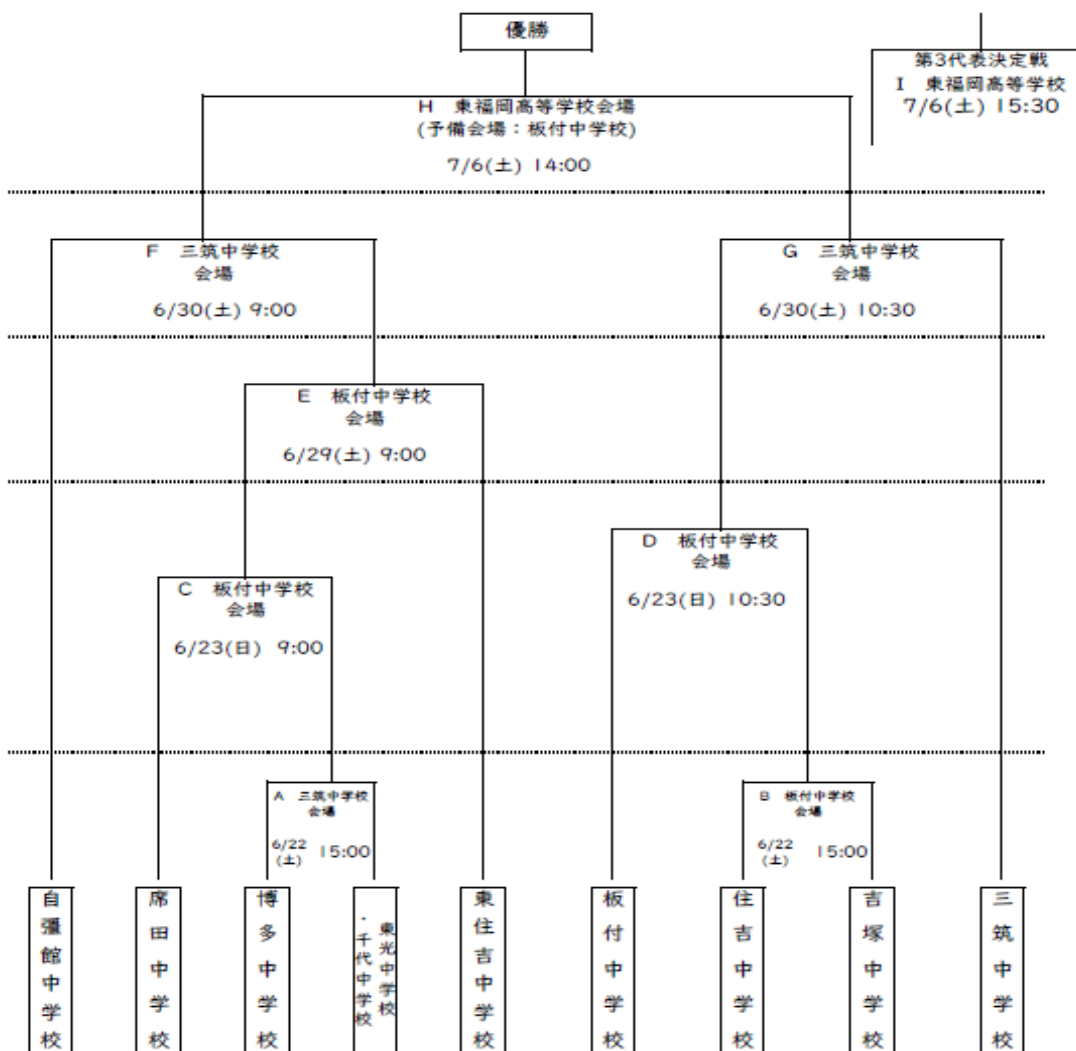

令和6年度 第64回 福岡市中学校総合体育大会 博多区サッカー大会 組み合わせ

○日程（審判割）

< 1日目 > 6月22日（土） ※開会式実施後の開催のため、15:00キックオフとする。

三筑	時間	対戦	主審	A1	A2	板付	時間	対戦	主審	A1	A2
A	15:00	博多 東光千代				B	15:00	住吉 吉塚			

< 2日目 > 6月23日（日）

板付	時間	対戦	主審	A1	A2
C	9:00	席田 A勝			
D	10:30	板付 B勝			

< 3日目 > 6月29日（土）交流戦①10:30～、②12:00～

板付	時間	対戦	主審	A1	A2
E	9:00	東住吉 C勝			

6月29日 交流戦			主審	A1	A2
①	10:30	A負 B負			
②	12:00	C負 D負			

< 4日目 > 6月30日（日）交流戦③12:00～

三筑	時間	対戦	主審	A1	A2
F	9:00	自彊館 E勝			
G	10:30	三筑 D勝			

6月30日 交流戦			主審	A1	A2
③	12:00	交②勝 E負			

< 5日目 > 7月6日（土） **決勝 & 代表決定戦**

東福岡高校	時間	対戦	主審	A1	A2
H	14:00	決勝 F勝 G勝			
I	15:30	代表 F負 G負