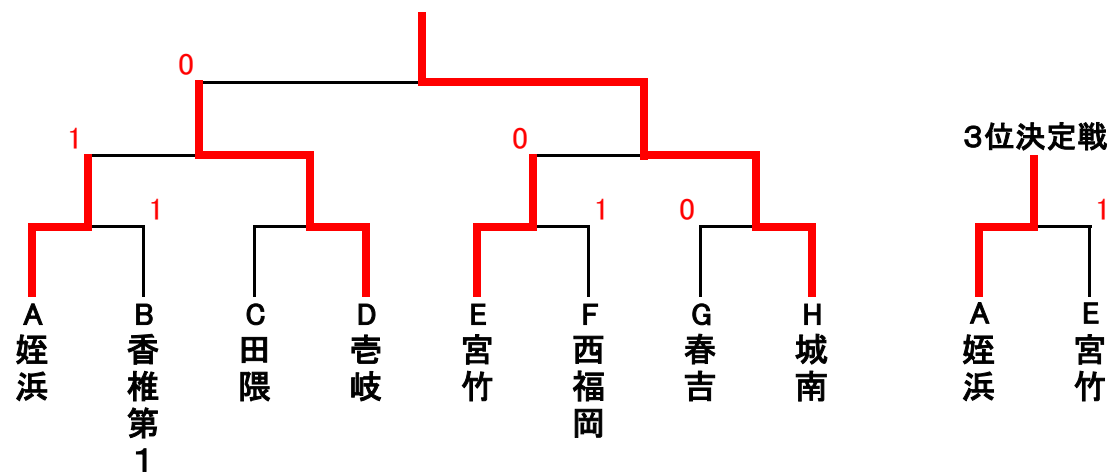

# 令和3年度 第61回 福岡市中学校総合体育大会 ソフトテニス大会 女子団体の部

A	1	2	3	順位
	西	東	中	
姪浜		③	③	1
香椎第3	0		1	3
舞鶴	0	②		2

B	1	2	3	順位
	東	南	博	
香椎第1		③	②	1
長丘	0		②	2
那珂	1	1		3

C	1	2	3	順位
	早	東	城	
田隈		②	②	1
松崎	1		③	2
城西	1	0		3

D	1	2	3	順位
	西	早	南	
吉岐		②	②	1
原北	1		1	3
花畑	1	②		2

E	1	2	3	順位
	南	東	西	
宮竹		②	②	1
青葉	1		0	3
下山門	1	③		2

F	1	2	3	順位
	早	中	博	
西福岡		②	③	1
平尾	1		③	2
板付	0	0		3

G	1	2	3	順位
	中	早	東	
春吉		②	③	1
原	1		1	3
多々良	0	②		2

H	1	2	3	順位
	城	東	南	
城南		③	③	1
和白	0		③	2
柏原	0	0		3