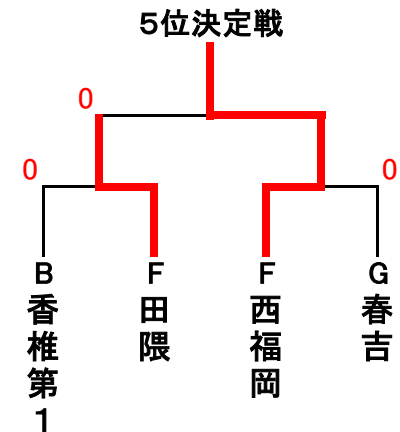

# 令和3年度 第61回 福岡市中学校総合体育大会 ソフトテニス大会 男子団体の部

A	1	2	3	順位
	東	南	中博	
箱崎		③	③	1
長丘	0		1	3
春吉	0	②		2

B	1	2	3	順位
	城	早	南	
城西		②	0	2
百道	1		1	3
筑紫丘	③	②		1

C	1	2	3	順位
	西	南	中博	
元岡		③	③	1
三宅	0		③	2
当仁	0	0		3

D	1	2	3	順位
	早	西	東	
金武		0	③	2
下山門	③		③	1
箱崎清松	0	0		3

E	1	2	3	順位
	西	東	早	
姪浜		③	③	1
和白丘	0		②	2
田隈	0	1		3

F	1	2	3	順位
	城	早	南	
城南		②	③	1
西福岡	1		②	2
宮竹	0	1		3

G	1	2	3	順位
	東	南	中博	
松崎		③	②	1
柏原	0		1	3
警固	1	②		2

H	1	2	3	順位
	早	東	西	
原		②	②	1
和白	1		②	2
内浜	1	1		3

# 令和3年度 第61回 福岡市中学校総合体育大会 ソフトテニス大会 女子団体の部

A	1	2	3	順位
	西	東	中	
姪浜		③	③	1
香椎第3	0		1	3
舞鶴	0	②		2

B	1	2	3	順位
	東	南	博	
香椎第1		③	②	1
長丘	0		②	2
那珂	1	1		3

C	1	2	3	順位
	早	東	城	
田隈		②	②	1
松崎	1		③	2
城西	1	0		3

D	1	2	3	順位
	西	早	南	
吉岐		②	②	1
原北	1		1	3
花畑	1	②		2

E	1	2	3	順位
	南	東	西	
宮竹		②	②	1
青葉	1		0	3
下山門	1	③		2

F	1	2	3	順位
	早	中	博	
西福岡		②	③	1
平尾	1		③	2
板付	0	0		3

G	1	2	3	順位
	中	早	東	
春吉		②	③	1
原	1		1	3
多々良	0	②		2

H	1	2	3	順位
	城	東	南	
城南		③	③	1
和白	0		③	2
柏原	0	0		3