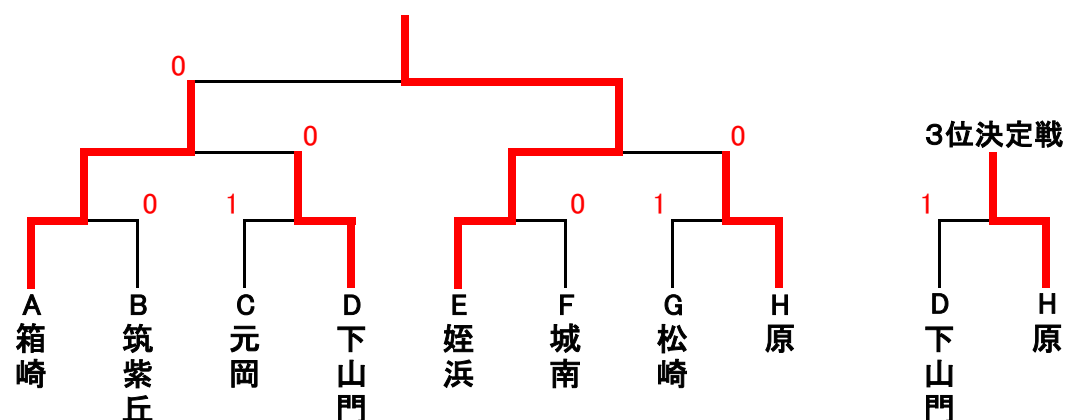

# 令和3年度 第61回 福岡市中学校総合体育大会 ソフトテニス大会 男子団体の部

A	1	2	3	順位
	東	南	中博	
箱崎		③	③	1
長丘	0		1	3
春吉	0	②		2

B	1	2	3	順位
	城	早	南	
城西		②	0	2
百道	1		1	3
筑紫丘	③	②		1

C	1	2	3	順位
	西	南	中博	
元岡		③	③	1
三宅	0		③	2
当仁	0	0		3

D	1	2	3	順位
	早	西	東	
金武		0	③	2
下山門	③		③	1
箱崎清松	0	0		3

E	1	2	3	順位
	西	東	早	
姪浜		③	③	1
和白丘	0		②	2
田隈	0	1		3

F	1	2	3	順位
	城	早	南	
城南		②	③	1
西福岡	1		②	2
宮竹	0	1		3

G	1	2	3	順位
	東	南	中博	
松崎		③	②	1
柏原	0		1	3
警固	1	②		2

H	1	2	3	順位
	早	東	西	
原		②	②	1
和白	1		②	2
内浜	1	1		3

# 令和3年度 第61回 福岡市中学校総合体育大会 ソフトテニス大会 女子団体の部

A	1	2	3	順位
	西	東	中	
姪浜		③	③	1
香椎第3	0		1	3
舞鶴	0	②		2

B	1	2	3	順位
	東	南	博	
香椎第1		③	②	1
長丘	0		②	2
那珂	1	1		3

C	1	2	3	順位
	早	東	城	
田隈		②	②	1
松崎	1		③	2
城西	1	0		3

D	1	2	3	順位
	西	早	南	
吉岐		②	②	1
原北	1		1	3
花畑	1	②		2