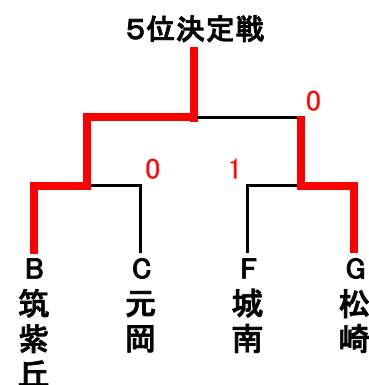

# 令和3年度 第61回 福岡市中学校総合体育大会 ソフトテニス大会 男子団体の部

A	1	2	3	順位
	東	南	中博	
箱崎		③	③	1
長丘	0		1	3
春吉	0	②		2

B	1	2	3	順位
	城	早	南	
城西		②	0	2
百道	1		1	3
筑紫丘	③	②		1

C	1	2	3	順位
	西	南	中博	
元岡		③	③	1
三宅	0		③	2
当仁	0	0		3

D	1	2	3	順位
	早	西	東	
金武		0	③	2
下山門	③		③	1
箱崎清松	0	0		3

E	1	2	3	順位
	西	東	早	
姪浜		③	③	1
和白丘	0		②	2
田隈	0	1		3

F	1	2	3	順位
	城	早	南	
城南		②	③	1
西福岡	1		②	2
宮竹	0	1		3

G	1	2	3	順位
	東	南	中博	
松崎		③	②	1
柏原	0		1	3
警固	1	②		2

H	1	2	3	順位
	早	東	西	
原		②	②	1
和白	1		②	2
内浜	1	1		3

## 結果

優勝	姪浜
準優勝	箱崎
3位	原
4位	下山門
5位	筑紫丘

# 令和3年度 第61回 福岡市中学校総合体育大会 ソフトテニス大会 女子団体の部

A	1	2	3	順位
	西	東	中	
姪浜		③	③	1
香椎第3	0		1	3
舞鶴	0	②		2

B	1	2	3	順位
	東	南	博	
香椎第1		③	②	1
長丘	0		②	2
那珂	1	1		3

C	1	2	3	順位
	早	東	城	
田隈		②	②	1
松崎	1		③	2
城西	1	0		3

D	1	2	3	順位
	西	早	南	
吉岐		②	②	1
原北	1		1	3
花畑	1	②		2