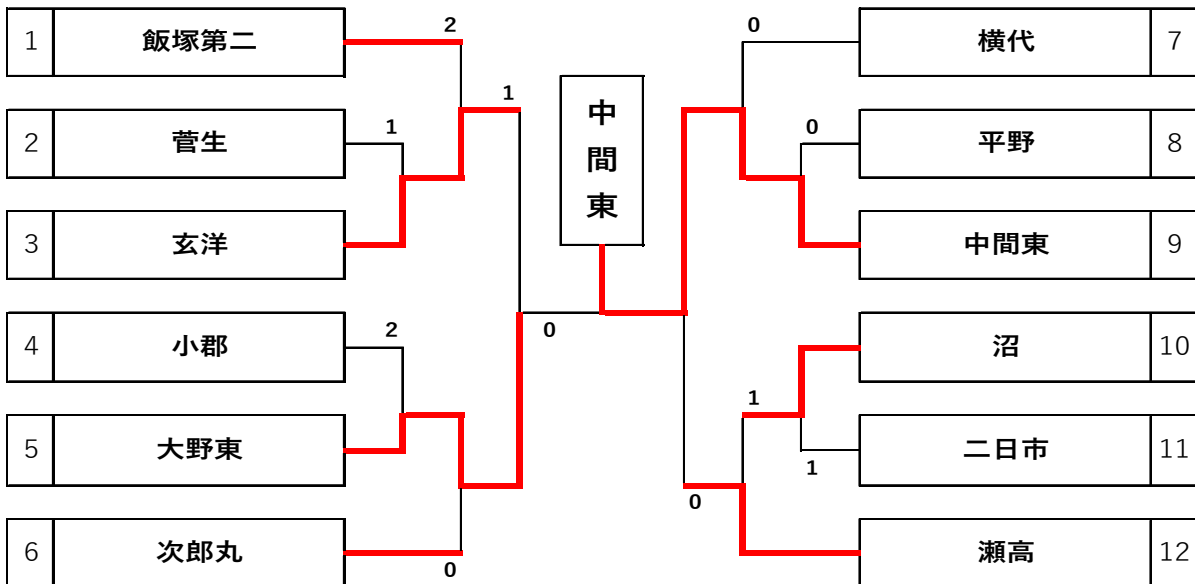

第42回 福岡県中学校新人卓球大会 結果

令和8年2月7日(土)

予選リーグ

Aパート	玄洋	二瀬	横代	勝	敗	順位
[福岡①] 玄洋		3-2	1-3	1	1	2
[筑豊②] 二瀬	2-3		0-3	0	2	3
[北九州③] 横代	3-1	3-0		2	0	1

Bパート	吉富	平野	次郎丸	勝	敗	順位
[京築①] 吉富		1-3	0-3	0	2	3
[筑前②] 平野	3-1		2-3	1	1	2
[福岡③] 次郎丸	3-0	3-2		2	0	1

Cパート	沼	苅田	飯塚第二	勝	敗	順位
[北九州①] 沼		3-0	2-3	1	1	2
[京築②] 苅田	0-3		1-3	0	2	3
[筑豊③] 飯塚第二	3-2	3-1		2	0	1

Dパート	小郡	板付	二日市	勝	敗	順位
[筑後①] 小郡		3-2	3-1	2	0	1
[福岡②] 板付	2-3		0-3	0	2	3
[筑前③] 二日市	1-3	3-0		1	1	2

Eパート	大野東	瀬高	高取	勝	敗	順位
[筑前①] 大野東		2-3	3-0	1	1	2
[筑後②] 瀬高	3-2		3-1	2	0	1
[福岡④] 高取	0-3	1-3		0	2	3

Fパート	中間東	菅生	筑邦西	勝	敗	順位
[筑豊①] 中間東		3-0	3-0	2	0	1
[北九州②] 菅生	0-3		3-0	1	1	2
[筑後③] 筑邦西	0-3	0-3		0	2	3

決勝トーナメント