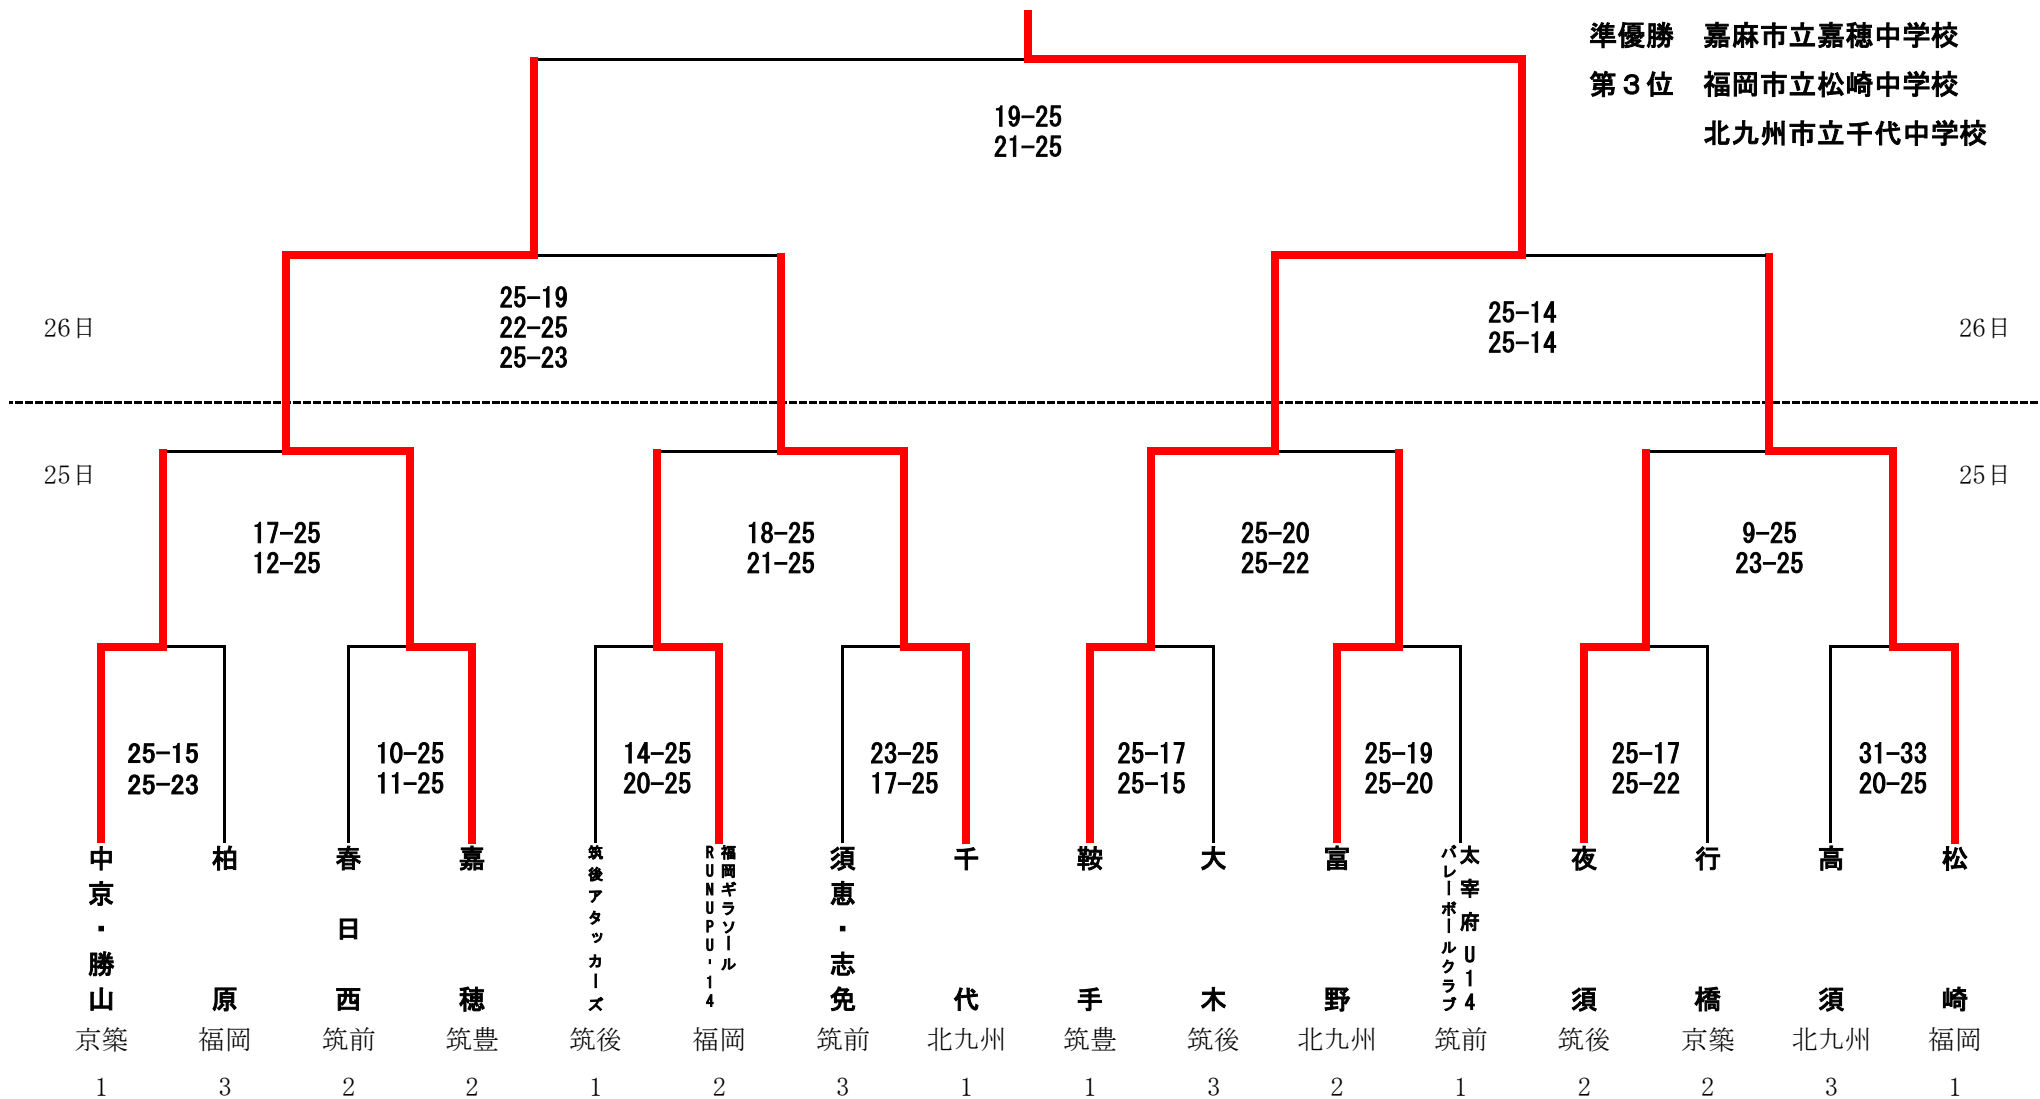

組 み 合 わ せ ( 男 子 の 部 )

優 勝 鞍手町立鞍手中学校  
 準優勝 嘉麻市立嘉穂中学校  
 第3位 福岡市立松崎中学校  
 北九州市立千代中学校

組 み 合 わ せ ( 女 子 の 部 )

優 勝 久留米市立宮ノ陣中学校  
 準優勝 福岡プロシード  
 第3位 V-BFF糸島  
 博多女子中学校