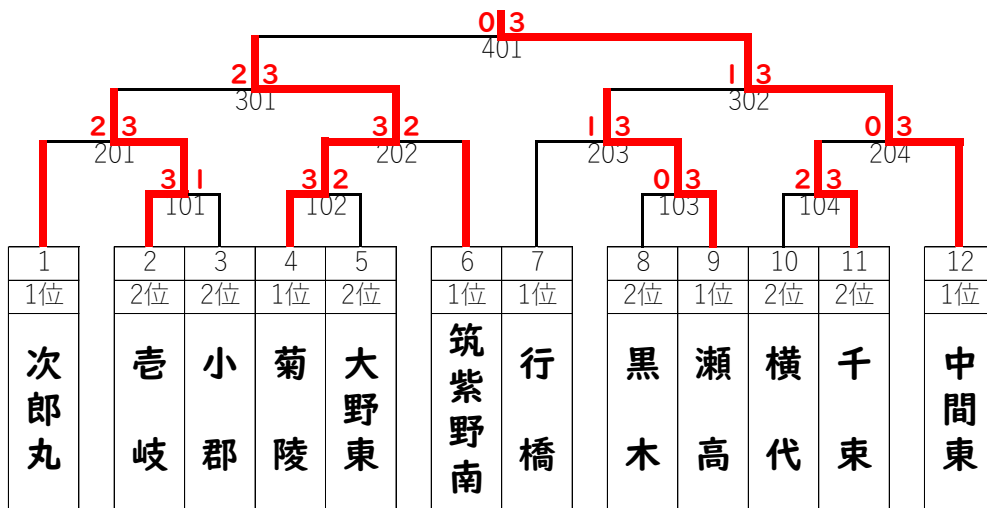

第41回 福岡県中学校新人卓球大会

男子団体戦

2025年1月11日(土) 会場:福岡市民体育館

◆ 予選リーグ ◆

A	次郎丸	穂波西	黒木	勝敗	順位
福岡1 次郎丸		3-0	3-0	2-0	1
筑豊2 穂波西	0-3		1-3	0-2	3
筑後3 黒木	0-3	3-1		1-1	2

B	瀬高	壱岐	直方第三	勝敗	順位
筑後1 瀬高		3-0	3-2	2-0	1
福岡2 壱岐	0-3		3-2	1-1	2
筑豊3 直方第三	2-3	2-3		0-2	3

C	筑紫野南	横代	長丘	勝敗	順位
筑前1 筑紫野南		3-1	3-1	2-0	1
北九州2 横代	1-3		3-2	1-1	2
福岡4 長丘	1-3	2-3		0-2	3

D	菊陵	千束	三筑	勝敗	順位
北九州1 菊陵		3-2	3-2	2-0	1
京築2 千束	2-3		3-2	1-1	2
福岡3 三筑	2-3	2-3		0-2	3

E	行橋	大野東	霧丘	勝敗	順位
京築1 行橋		3-1	3-0	2-0	1
筑前2 大野東	1-3		3-1	1-1	2
北九州3 霧丘	0-3	1-3		0-2	3

F	中間東	小郡	平野	勝敗	順位
筑豊1 中間東		3-0	3-0	2-0	1
筑後2 小郡	0-3		3-2	1-1	2
筑前3 平野	0-3	2-3		0-2	3

※ 各パート1, 2位が決勝トーナメント進出

◇ 決勝トーナメント ◇

- 各パート1位を抽選して、トーナメント表の1, 4, 6, 7, 9, 12に割り当てる。
ただし、同地区の中学校が1位で複数決勝トーナメントに上がってきた場合は以下の通りとする。
★2チームの場合、左右に分けて抽選する。
★3チームの場合、地区順位の高いチームと反対の山に、残りの2チームが同じ山にならないように抽選する。
- 各パート2位は、予選1位と反対のゾーンに抽選する。1回戦が同じ地区になることもあり得る。

◆ 順位

①	中間東中学校	②	菊陵中学校	③	瀬高中学校	③	壱岐中学校
---	--------	---	-------	---	-------	---	-------

第41回 福岡県中学校新人卓球大会

女子団体戦

2025年1月11日(土) 会場:福岡市民体育館

◆ 予選リーグ ◆

A	大和	新津	高取	勝敗	順位
筑後1 大和		3-2	3-1	2-0	1
筑後2 新津	2-3		3-0	1-1	2
福岡4 高取	1-3	0-3		0-2	3