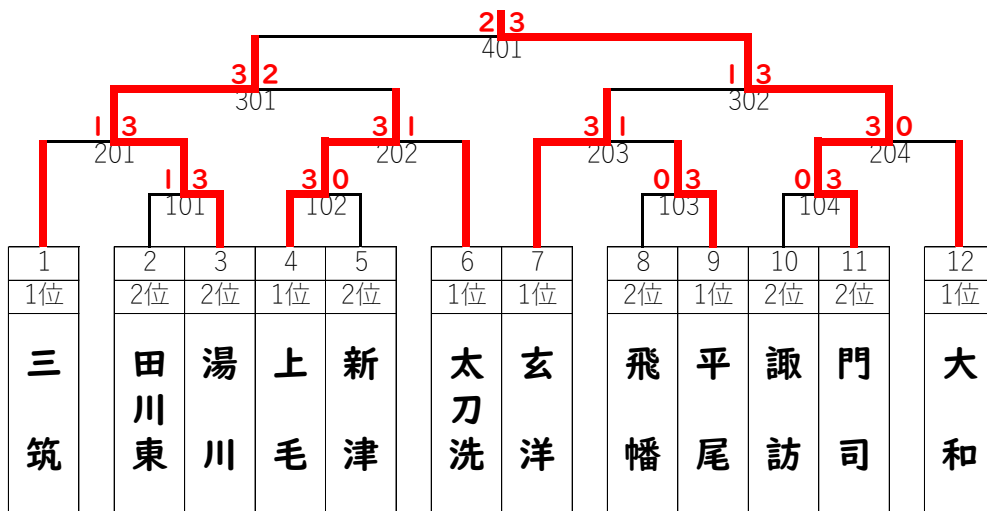

◆ 順位

①	中間東中学校	②	菊陵中学校	③	瀬高中学校	③	壱岐中学校
---	--------	---	-------	---	-------	---	-------

第41回 福岡県中学校新人卓球大会

女子団体戦

2025年1月11日(土) 会場:福岡市民体育館

◆ 予選リーグ ◆

A	大和	新津	高取	勝敗	順位
筑後1 大和		3-2	3-1	2-0	1
筑後2 新津	2-3		3-0	1-1	2
福岡4 高取	1-3	0-3		0-2	3

B	嘉穂	大刀洗	飛幡	勝敗	順位
筑豊1 嘉穂		1-3	2-3	0-2	3
筑後2 大刀洗	3-1		3-0	2-0	1
北九州3 飛幡	3-2	0-3		1-1	2

C	大野東	田川東	平尾	勝敗	順位
筑前1 大野東		2-3	2-3	0-2	3
筑豊2 田川東	3-2		1-3	1-1	2
福岡3 平尾	3-2	3-1		2-0	1

D	上毛	門司	直方第一	勝敗	順位
筑前1 上毛		3-2	3-0	2-0	1
北九州2 門司	2-3		3-0	1-1	2
筑豊3 直方第一	0-3	0-3		0-2	3

E	三筑	須恵	諏訪	勝敗	順位
福岡1 三筑		3-1	3-1	2-0	1
筑前2 須恵	1-3		2-3	0-2	3
筑後3 諏訪	1-3	3-2		1-1	2

F	湯川	玄洋	志免	勝敗	順位
北九州1 湯川		2-3	3-1	1-1	2
福岡2 玄洋	3-2		3-0	2-0	1
筑前3 志免	1-3	0-3		0-2	3

※ 各パート1, 2位が決勝トーナメント進出

◇ 決勝トーナメント ◇

- 各パート1位を抽選して、トーナメント表の1, 4, 6, 7, 9, 12に割り当てる。
ただし、同地区の中学校が1位で複数決勝トーナメントに上がってきた場合は以下の通りとする。
★2チームの場合、左右に分けて抽選する。
★3チームの場合、地区順位の高いチームと反対の山に、残りの2チームが同じ山にならないように抽選する。
- 各パート2位は、予選1位と反対のゾーンに抽選する。1回戦が同じ地区になることもあり得る。