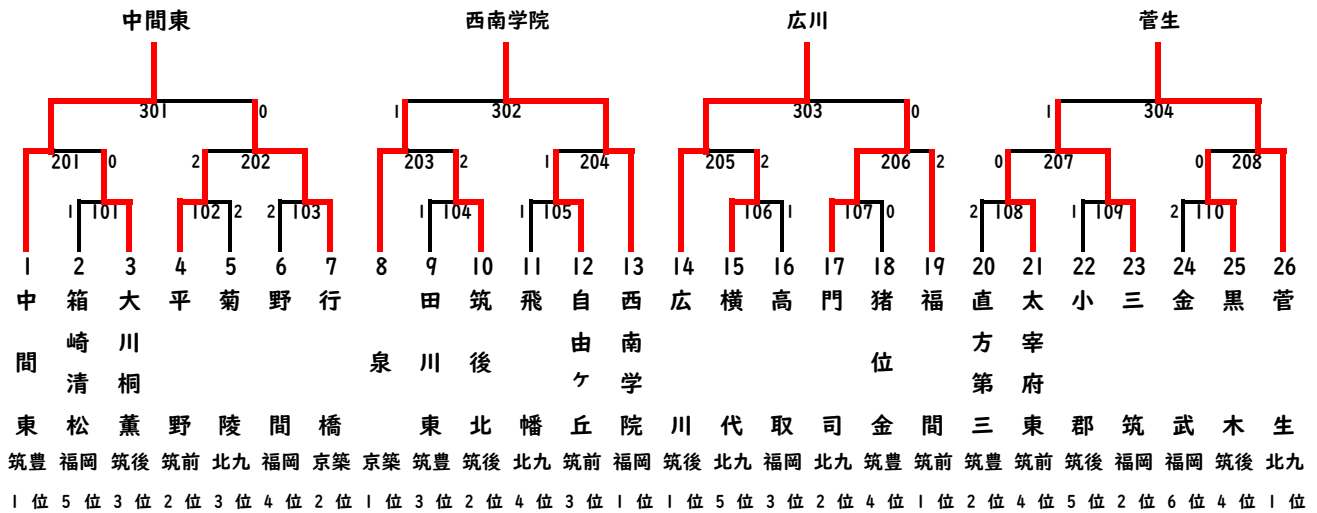

令和6年度 第71回 福岡県中学校卓球大会

【団体戦組み合わせ】

男子

女子

<決勝リーグ> 試合順 ①A-B C-D ②A-C B-D ③A-D B-C

男子	中間東	西南学院	広川	菅生	勝敗	順位
	A	B	C	D		
A 中間東	-	3-0	3-1	3-0	3-0	1
B 西南学院	0-3	-	1-3	3-2	1-2	4
C 広川	1-3	3-1	-	2-3	1-2	2
D 菅生	0-3	2-3	3-2	-	1-2	3

女子	上毛	門司	中間東	湯川	勝敗	順位
	A	B	C	D		
A 上毛	-	3-0	0-3	3-0	2-1	2
B 門司	0-3	-	0-3	2-3	0-3	4
C 中間東	3-0	3-0	-	3-0	3-0	1
D 湯川	0-3	3-2	0-3	-	1-2	3

令和6年度 第71回 福岡県中学校卓球大会

【個人戦組み合わせ】

男子

女子