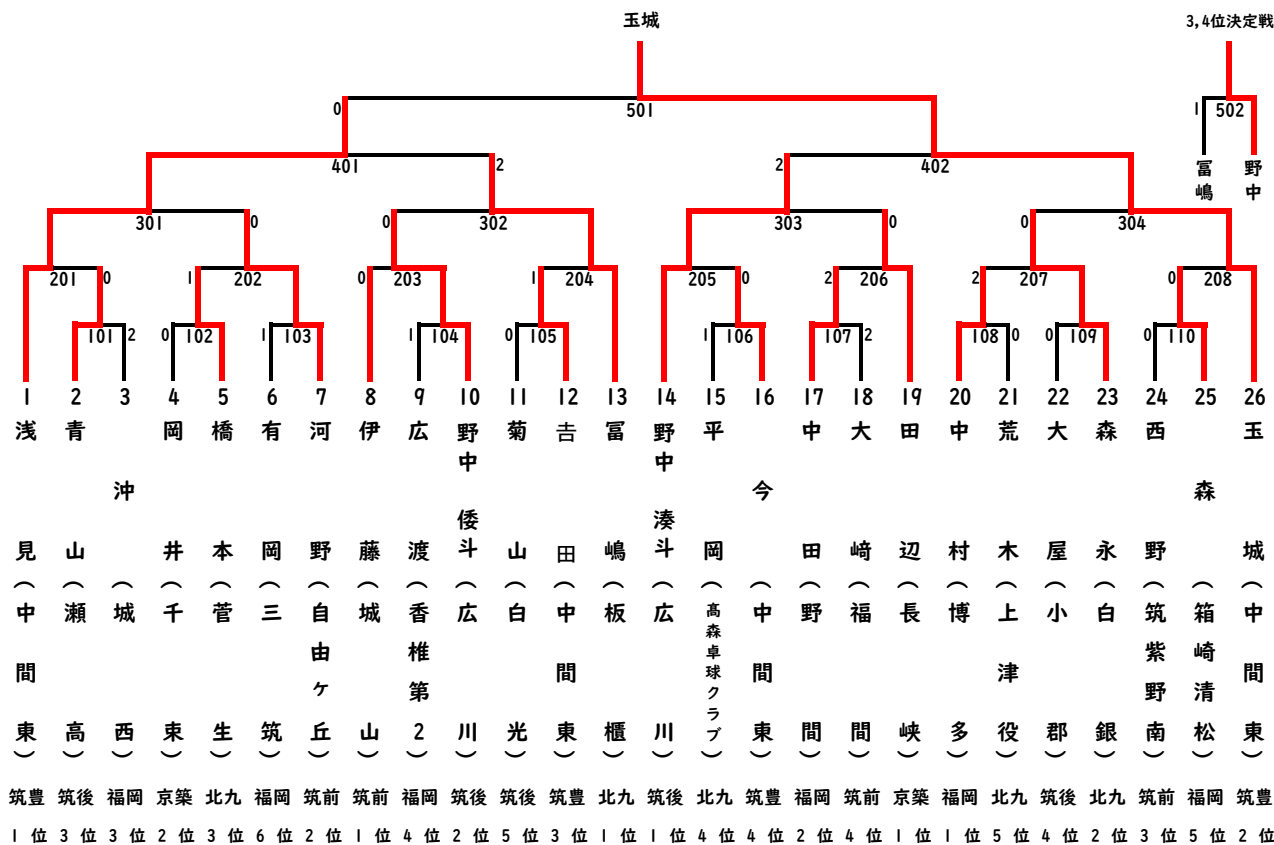

令和6年度 第71回 福岡県中学校卓球大会

【団体戦組み合わせ】

男子

女子

<決勝リーグ> 試合順 ①A-B C-D ②A-C B-D ③A-D B-C

男子	中間東	西南学院	広川	菅生	勝敗	順位
	A	B	C	D		
A 中間東	-	3-0	3-1	3-0	3-0	1
B 西南学院	0-3	-	1-3	3-2	1-2	4
C 広川	1-3	3-1	-	2-3	1-2	2
D 菅生	0-3	2-3	3-2	-	1-2	3

女子	上毛	門司	中間東	湯川	勝敗	順位
	A	B	C	D		
A 上毛	-	3-0	0-3	3-0	2-1	2
B 門司	0-3	-	0-3	2-3	0-3	4
C 中間東	3-0	3-0	-	3-0	3-0	1
D 湯川	0-3	3-2	0-3	-	1-2	3

令和6年度 第71回 福岡県中学校卓球大会

【個人戦組み合わせ】

男子

女子