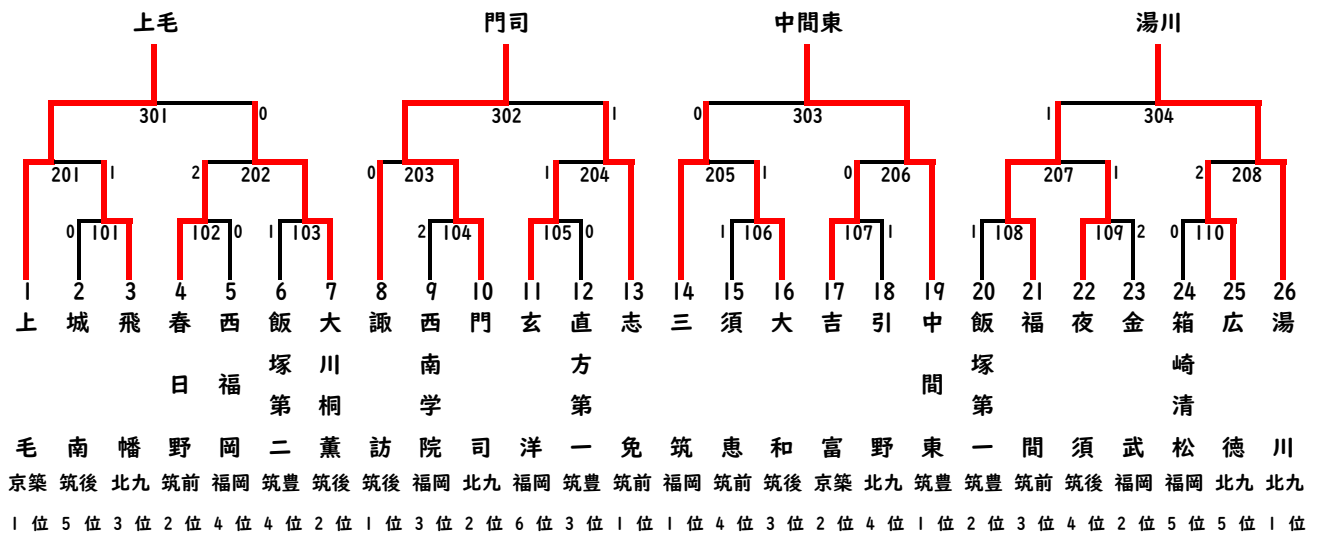

令和6年度 第71回 福岡県中学校卓球大会

【団体戦組み合わせ】

男子

女子

<決勝リーグ> 試合順 ①A-B C-D ②A-C B-D ③A-D B-C

男子	中間東	西南学院	広川	菅生	勝敗	順位
	A	B	C	D		
A 中間東	-	3-0	3-1	3-0	3-0	1
B 西南学院	0-3	-	1-3	3-2	1-2	4
C 広川	1-3	3-1	-	2-3	1-2	2
D 菅生	0-3	2-3	3-2	-	1-2	3

女子	上毛	門司	中間東	湯川	勝敗	順位
	A	B	C	D		
A 上毛	-	3-0	0-3	3-0	2-1	2
B 門司	0-3	-	0-3	2-3	0-3	4
C 中間東	3-0	3-0	-	3-0	3-0	1
D 湯川	0-3	3-2	0-3	-	1-2	3

令和6年度 第71回 福岡県中学校卓球大会

【個人戦組み合わせ】

男子

女子