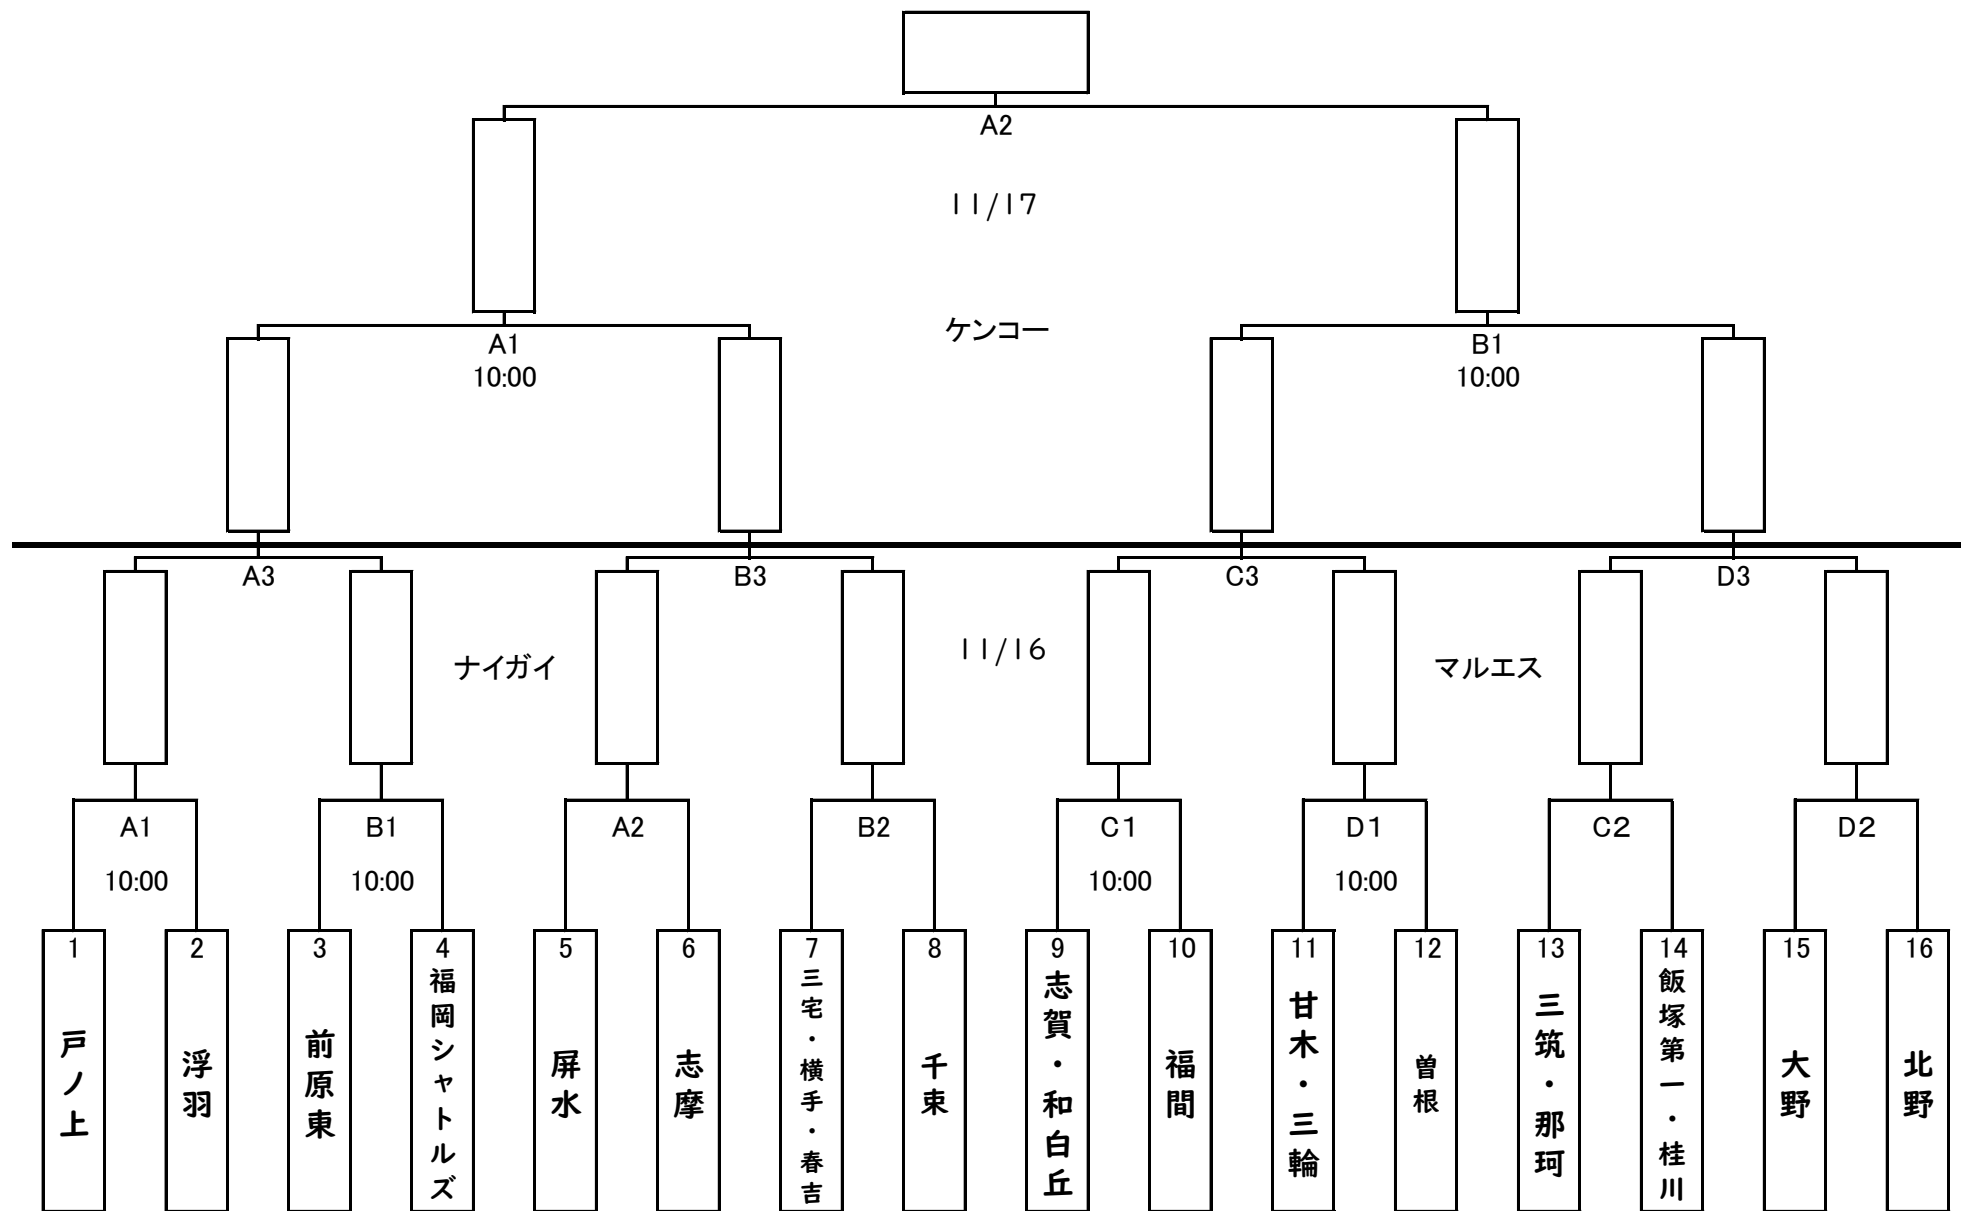

令和6年度 福岡県中学校新人ソフトボール大会 組み合わせ

第1日目 ②は、①終了の40分後に試合開始。

③は、②終了の20分後に試合開始。

第2日目 ②は①終了の40分後に試合開始。