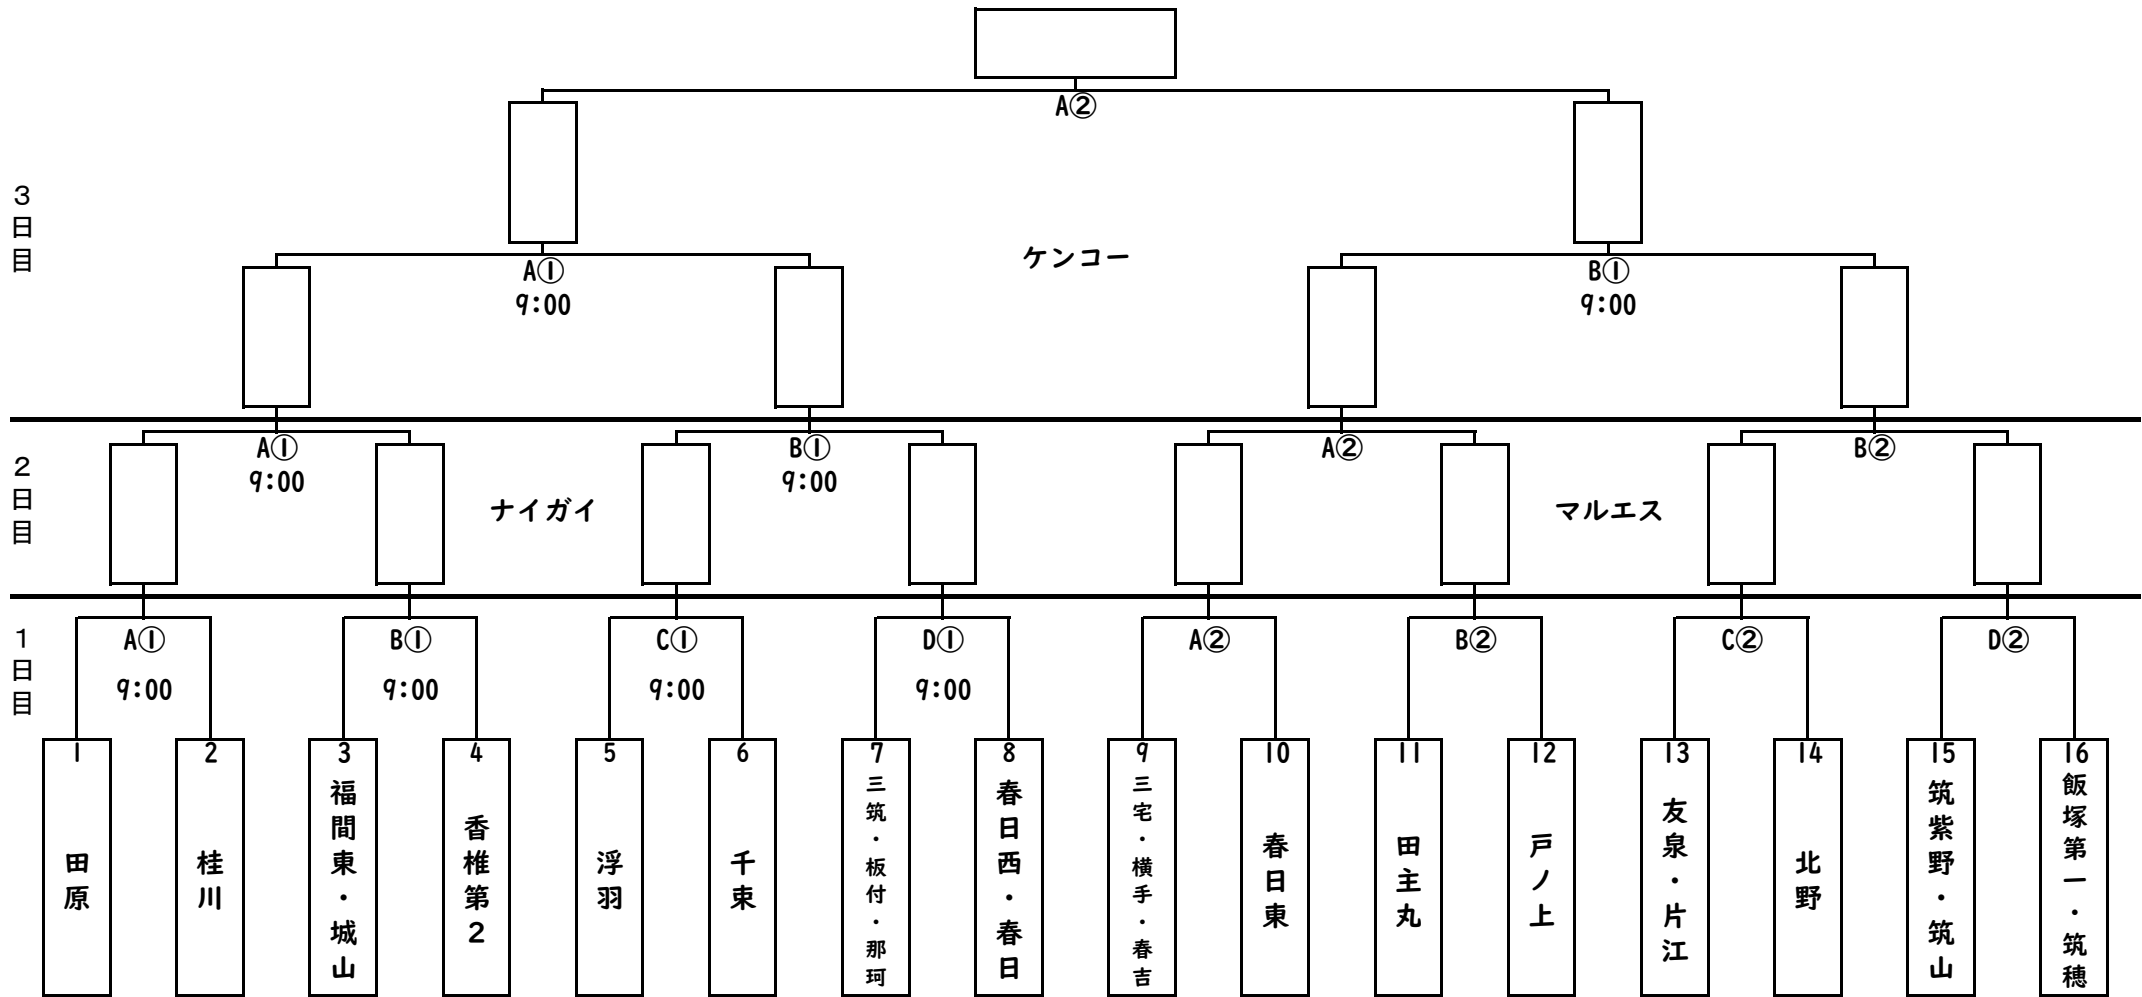

# 令和6年度 福岡県中学校総合体育大会 女子ソフトボール競技大会 組み合わせ

1日目 ②は、①終了40分後にフィールドイング開始。  
 2日目 ②は、①終了40分後にフィールドイング開始。  
 3日目 ②は、①の終了90分後に試合開始。