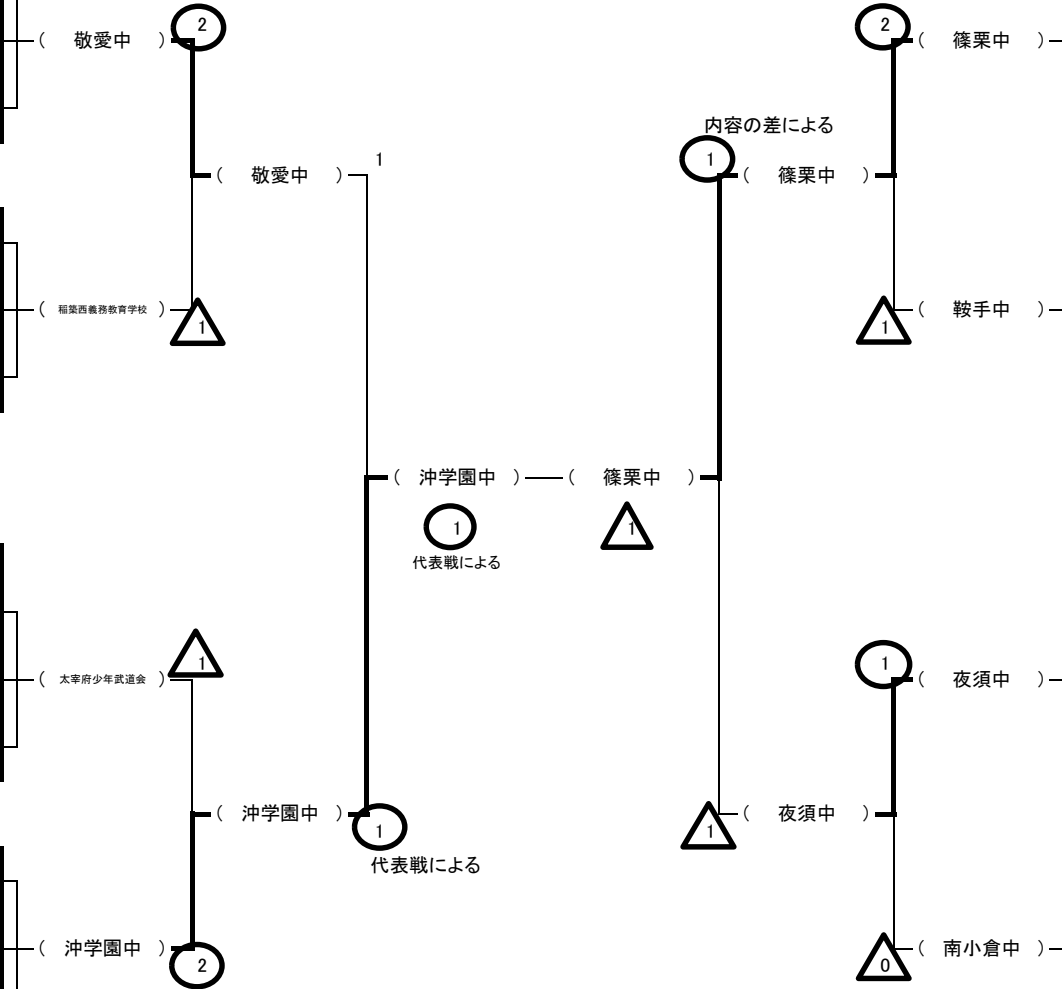

第32回 福岡県中学校新人柔道大会組合せ(女子団体戦)

※準決勝(第一試合場・第三試合場)
決 勝(第一試合場)

優勝 冲学園 中学校
準優勝 篠栗 中学校
3位 敬愛 中学校
3位 夜須 中学校

第一試合場

No.	学校名 (地区位)
1	敬愛中 (北九1)
2	元岡中 (福岡4)
3	大刀洗中 (筑後3)

No.	学校名 (地区位)
4	育徳館中 (京築1)
5	新宮中 (筑前4)
6	稲築西義務教育学校 (筑豊2)

第二試合場

No.	学校名 (地区位)
7	田主丸中 (筑後2)
8	浅川中 (北九4)
9	太宰府少年武道会 (筑前2)

No.	学校名 (地区位)
10	冲学園中 (福岡1)
11	黒崎中 (北九5)
12	中間南中 (筑豊3)

第三試合場

No.	学校名 (地区位)
13	篠栗中 (筑前1)
14	甘木中 (筑後5)
15	照葉柔道教室 (福岡3)

No.	学校名 (地区位)
16	鞍手中 (筑豊1)
17	牟田山中 (筑後4)
18	曾根中 (北九3)

第四試合場

No.	学校名 (地区位)
19	夜須中 (筑後1)
20	飯塚第一中 (筑豊4)
21	和白中 (福岡2)

No.	学校名 (地区位)
22	南小倉中 (北九2)
23	席田中 (福岡5)
24	福吉中 (筑前3)