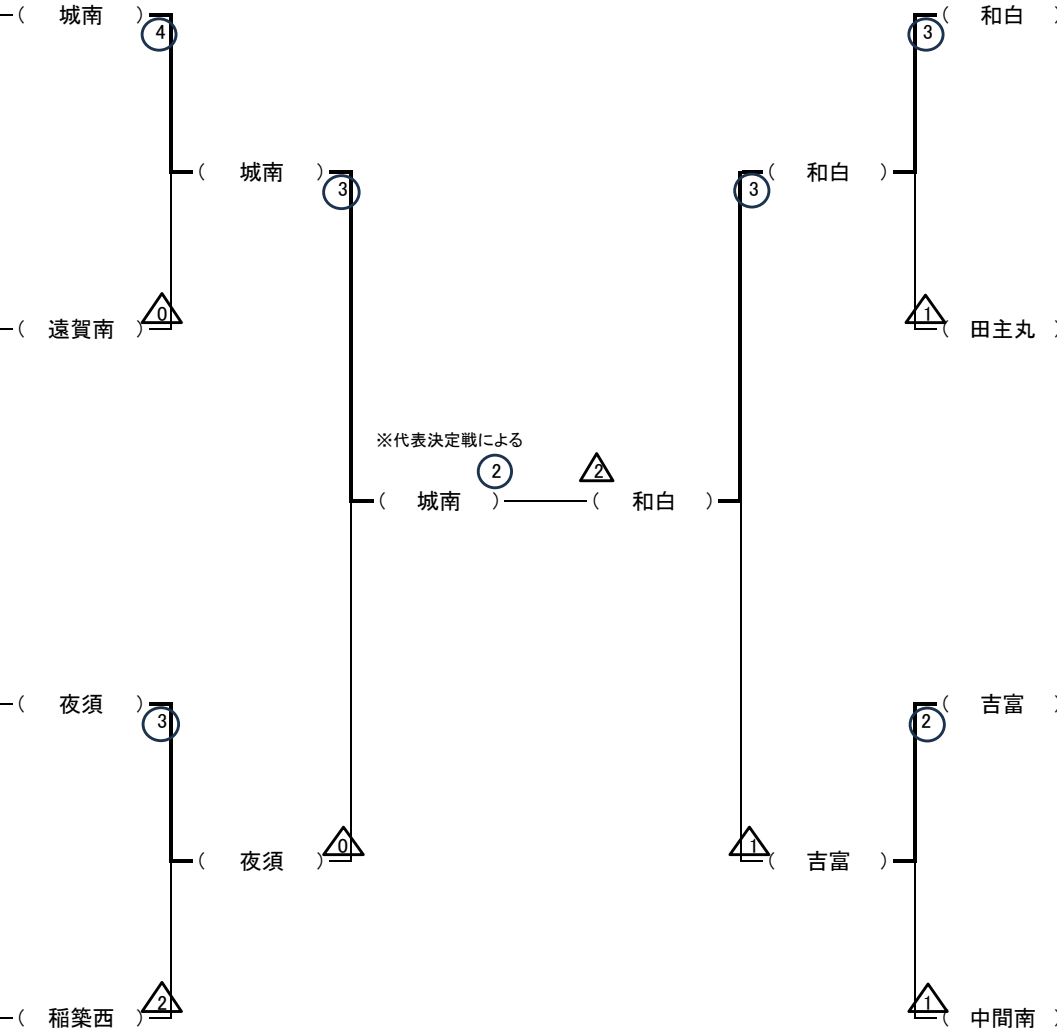

第69回 福岡県中学校柔道大会組合せ(男子団体戦)

※準決勝(第一試合場・第三試合場)

決勝(第一試合場)

優勝 城南 中学校
準優勝 和白 中学校
3位 夜須 中学校
3位 吉富 中学校

第一試合場

No.	学校名	(地区位)
1	城南	(北九1)
2	城山	(筑前5)
3	福岡舞鶴誠和	(福岡5)
4	明星	(筑後4)

5	遠賀南	(筑豊2)
6	久留米柔道塾	(筑後6)
7	平野	(筑前4)
8	千代	(福岡2)

第二試合場

No.	学校名	(地区位)
9	夜須	(筑後1)
10	柳西	(北九4)
11	鞍手	(筑豊5)
12	花畑	(福岡3)

13	篠栗	(筑前1)
14	育徳館	(京築2)
15	曽根	(北九6)
16	稲築西	(筑豊3)

第三試合場

No.	学校名	(地区位)
17	和白	(福岡1)
18	福津少年柔道 福武館	(筑前6)
19	桂川	(筑豊4)
20	洞北	(北九3)

21	田主丸	(筑後2)
22	若松	(北九5)
23	田隈	(福岡6)
24	宇美町少年柔道教室	(筑前2)

第四試合場

No.	学校名	(地区位)
25	吉富	(京築1)
26	飯塚第一	(筑豊6)
27	大刀洗	(筑後3)
28	南小倉	(北九2)

29	中間南	(筑豊1)
30	諏訪	(筑後5)
31	元岡	(福岡4)
32	前原	(筑前3)