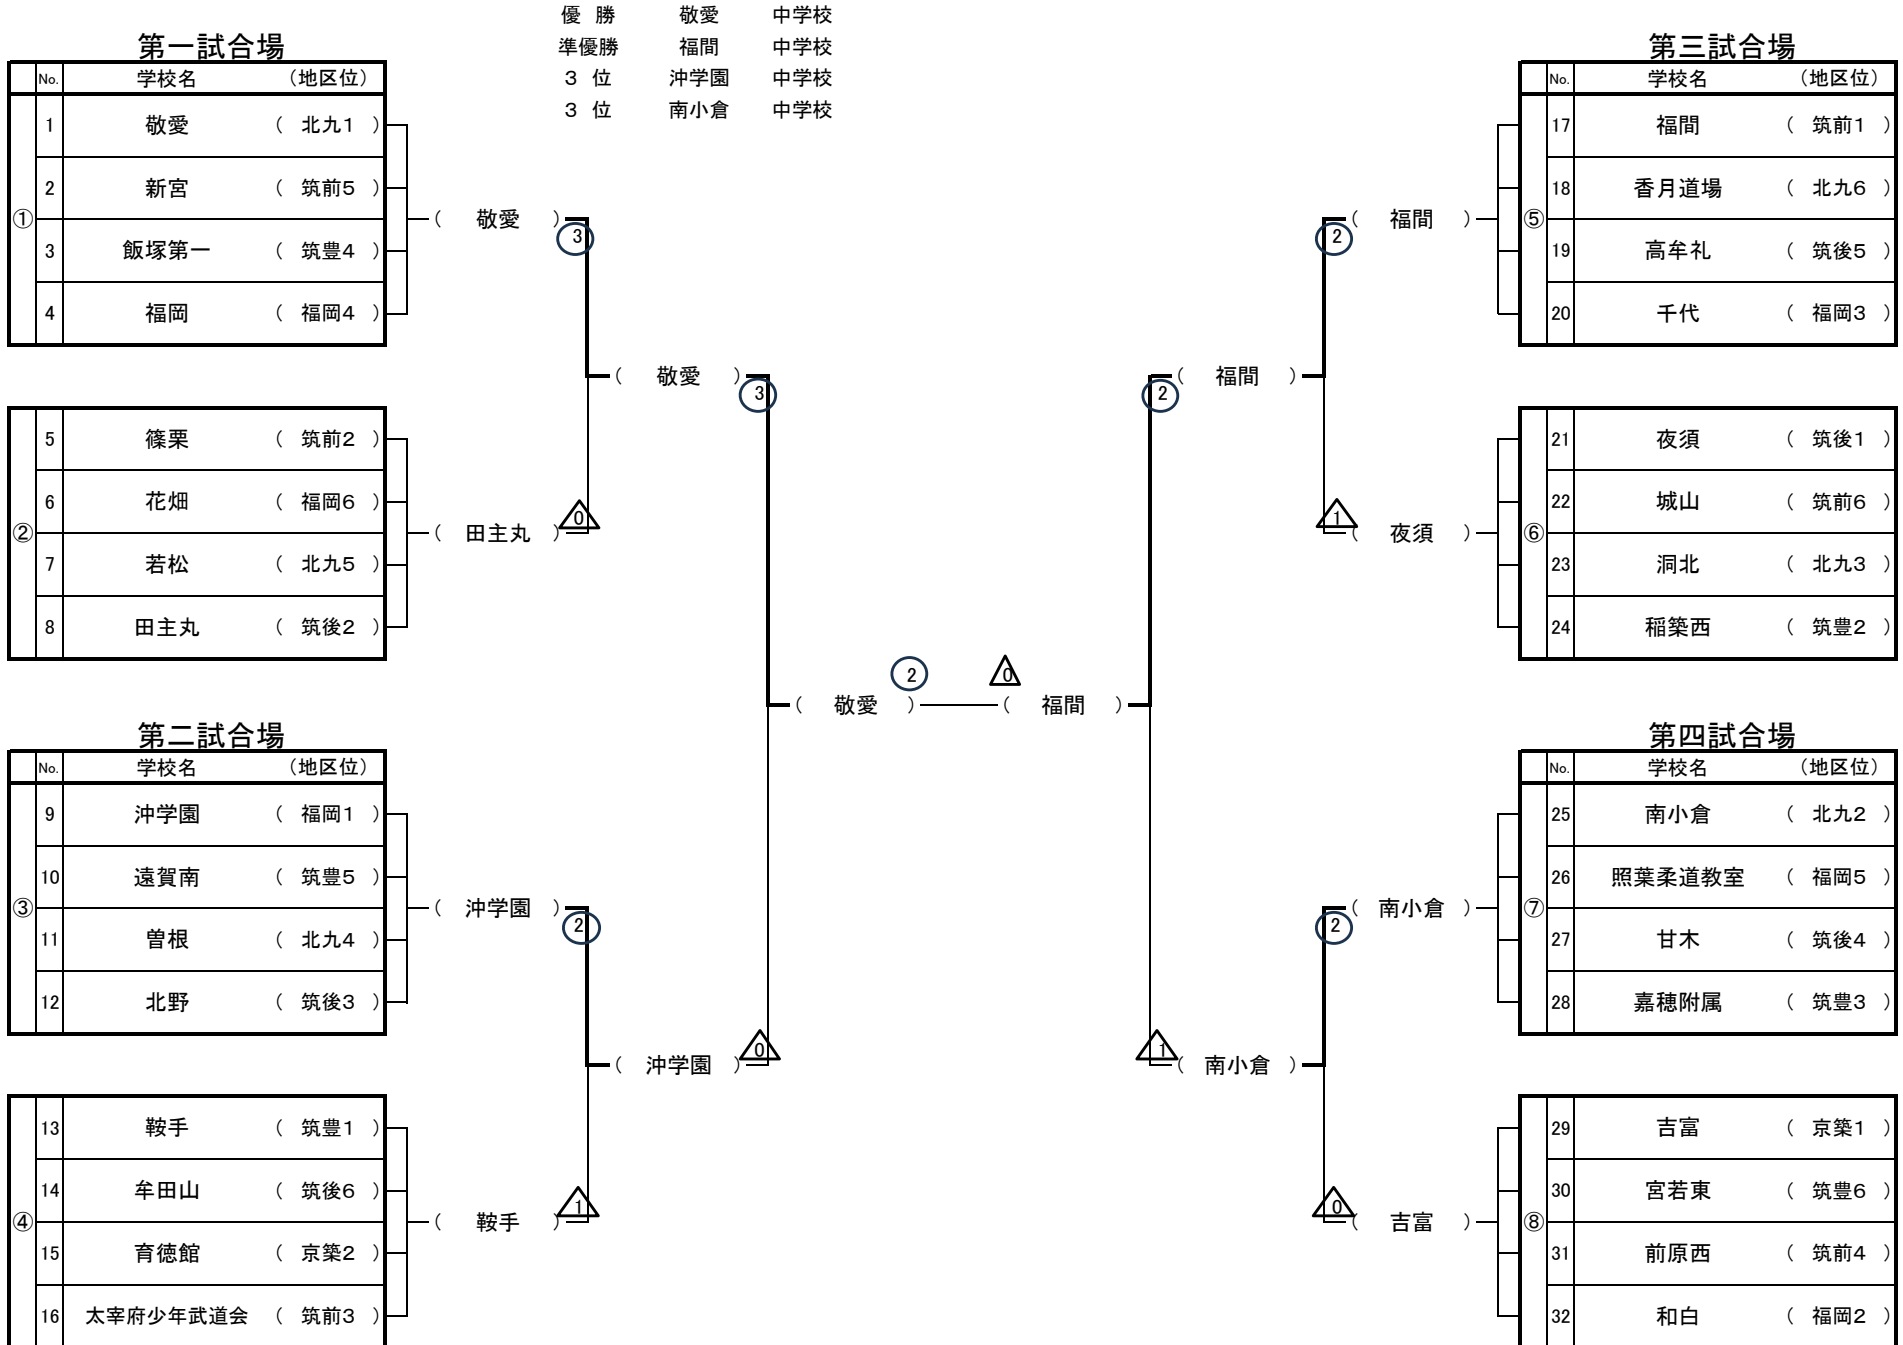

第69回 福岡県中学校柔道大会組合せ(女子団体戦)

※準決勝(第一試合場・第三試合場)

決勝(第一試合場)

優勝 敬愛 中学校
準優勝 福岡 中学校
3位 冲学園 中学校
3位 南小倉 中学校

第一試合場

No.	学校名	(地区位)
1	敬愛	(北九1)
2	新宮	(筑前5)
3	飯塚第一	(筑豊4)
4	福岡	(福岡4)

No.	学校名	(地区位)
5	篠栗	(筑前2)
6	花畑	(福岡6)
7	若松	(北九5)
8	田主丸	(筑後2)

第二試合場

No.	学校名	(地区位)
9	冲学園	(福岡1)
10	遠賀南	(筑豊5)
11	曾根	(北九4)
12	北野	(筑後3)

No.	学校名	(地区位)
13	鞍手	(筑豊1)
14	牟田山	(筑後6)
15	育徳館	(京築2)
16	太宰府少年武道会	(筑前3)

第三試合場

No.	学校名	(地区位)
17	福岡	(筑前1)
18	香月道場	(北九6)
19	高牟礼	(筑後5)
20	千代	(福岡3)

No.	学校名	(地区位)
21	夜須	(筑後1)
22	城山	(筑前6)
23	洞北	(北九3)
24	稲築西	(筑豊2)

第四試合場

No.	学校名	(地区位)
25	南小倉	(北九2)
26	照葉柔道教室	(福岡5)
27	甘木	(筑後4)
28	嘉穂附属	(筑豊3)

No.	学校名	(地区位)
29	吉富	(京築1)
30	宮若東	(筑豊6)
31	前原西	(筑前4)
32	和白	(福岡2)