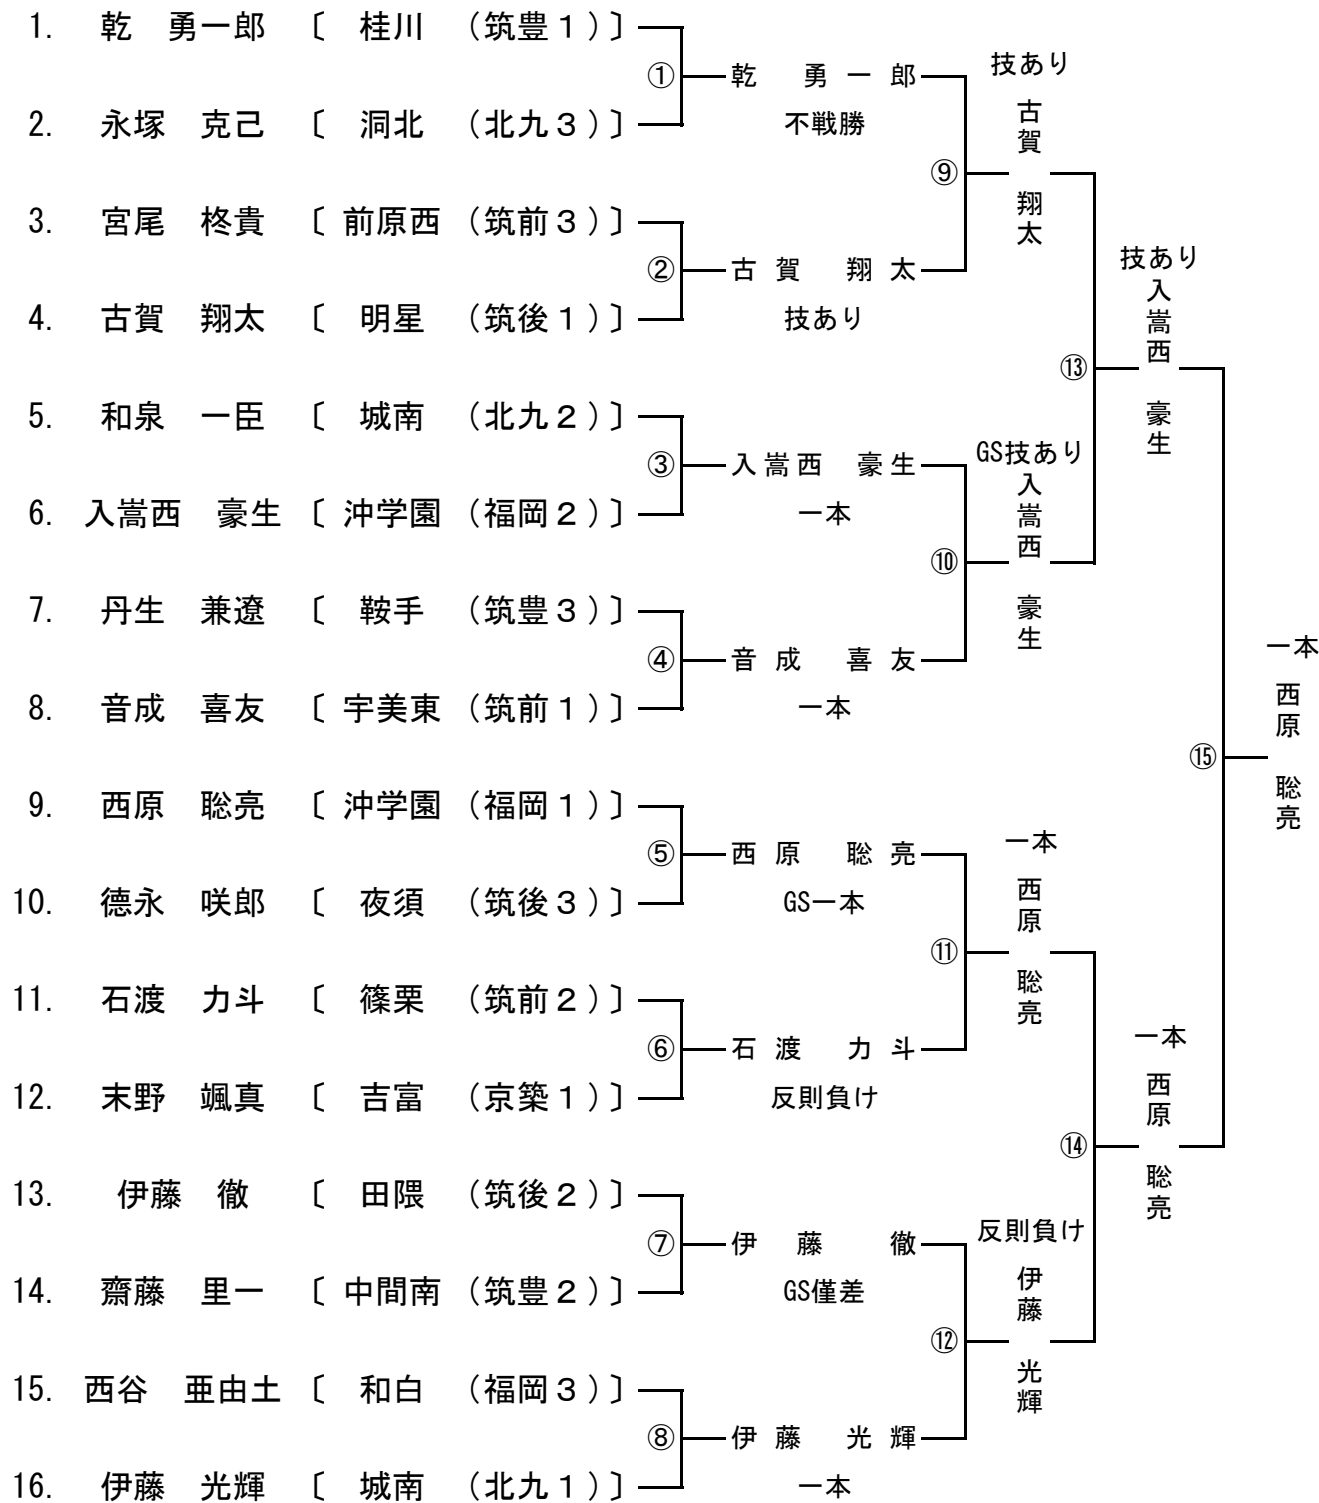

◎男子60kg級

優勝 梅津 律輝 (沖学園 中学校) 三位 江口 関亮 (夜須 中学校)

準優勝 阿部 桜大 (城南 中学校) 三位 伊藤 源一郎 (諏訪 中学校)

No. 選手名 学校名(地区位)

◎男子66kg級

優勝 西原 聡亮 (冲学園 中学校) 三位 古賀 翔太 (明星 中学校)

準優勝 入嵩西 豪生 (冲学園 中学校) 三位 伊藤 光輝 (城南 中学校)

No. 選手名 学校名(地区位)