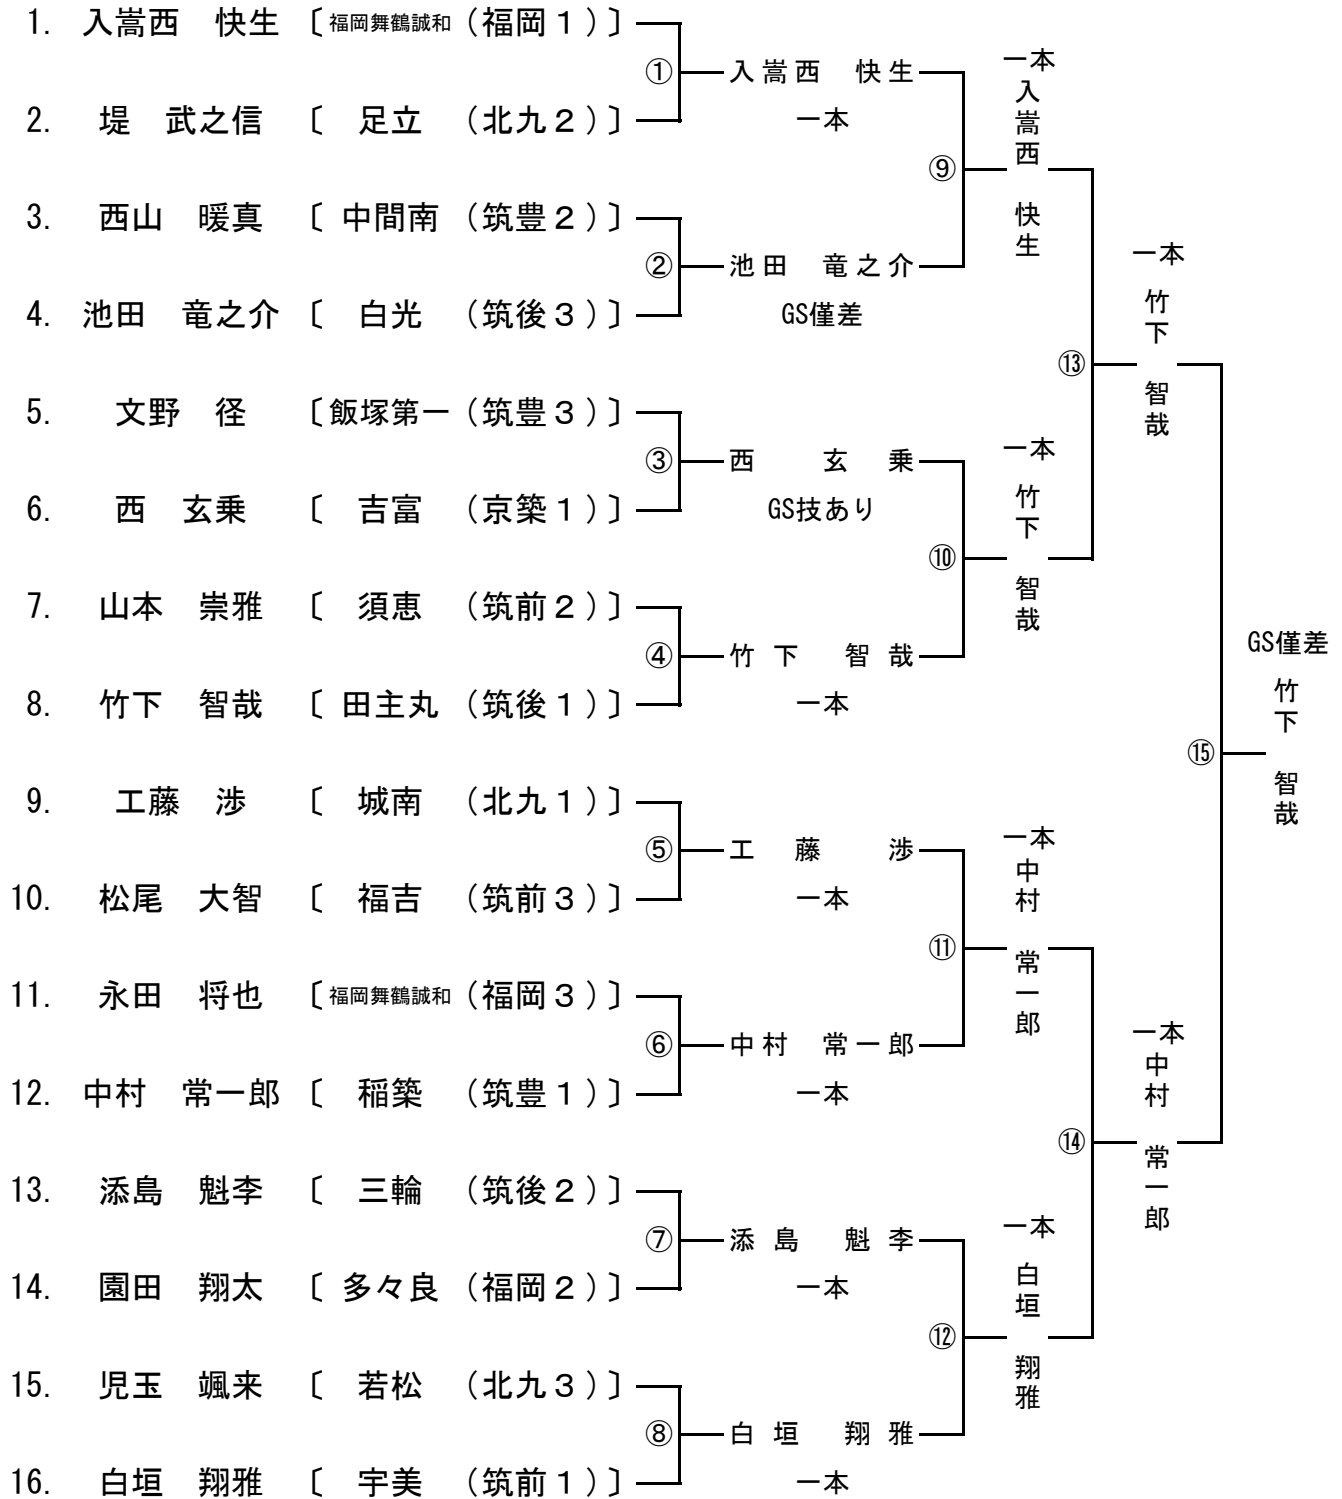

◎男子90kg級

優勝 竹下 智哉 (田主丸 中学校) 三位 入嵩西 快生 (福岡舞鶴誠和中学校)

準優勝 中村 常一郎 (稲築 中学校) 三位 白垣 翔雅 (宇美 中学校)

No. 選手名 学校名(地区位)