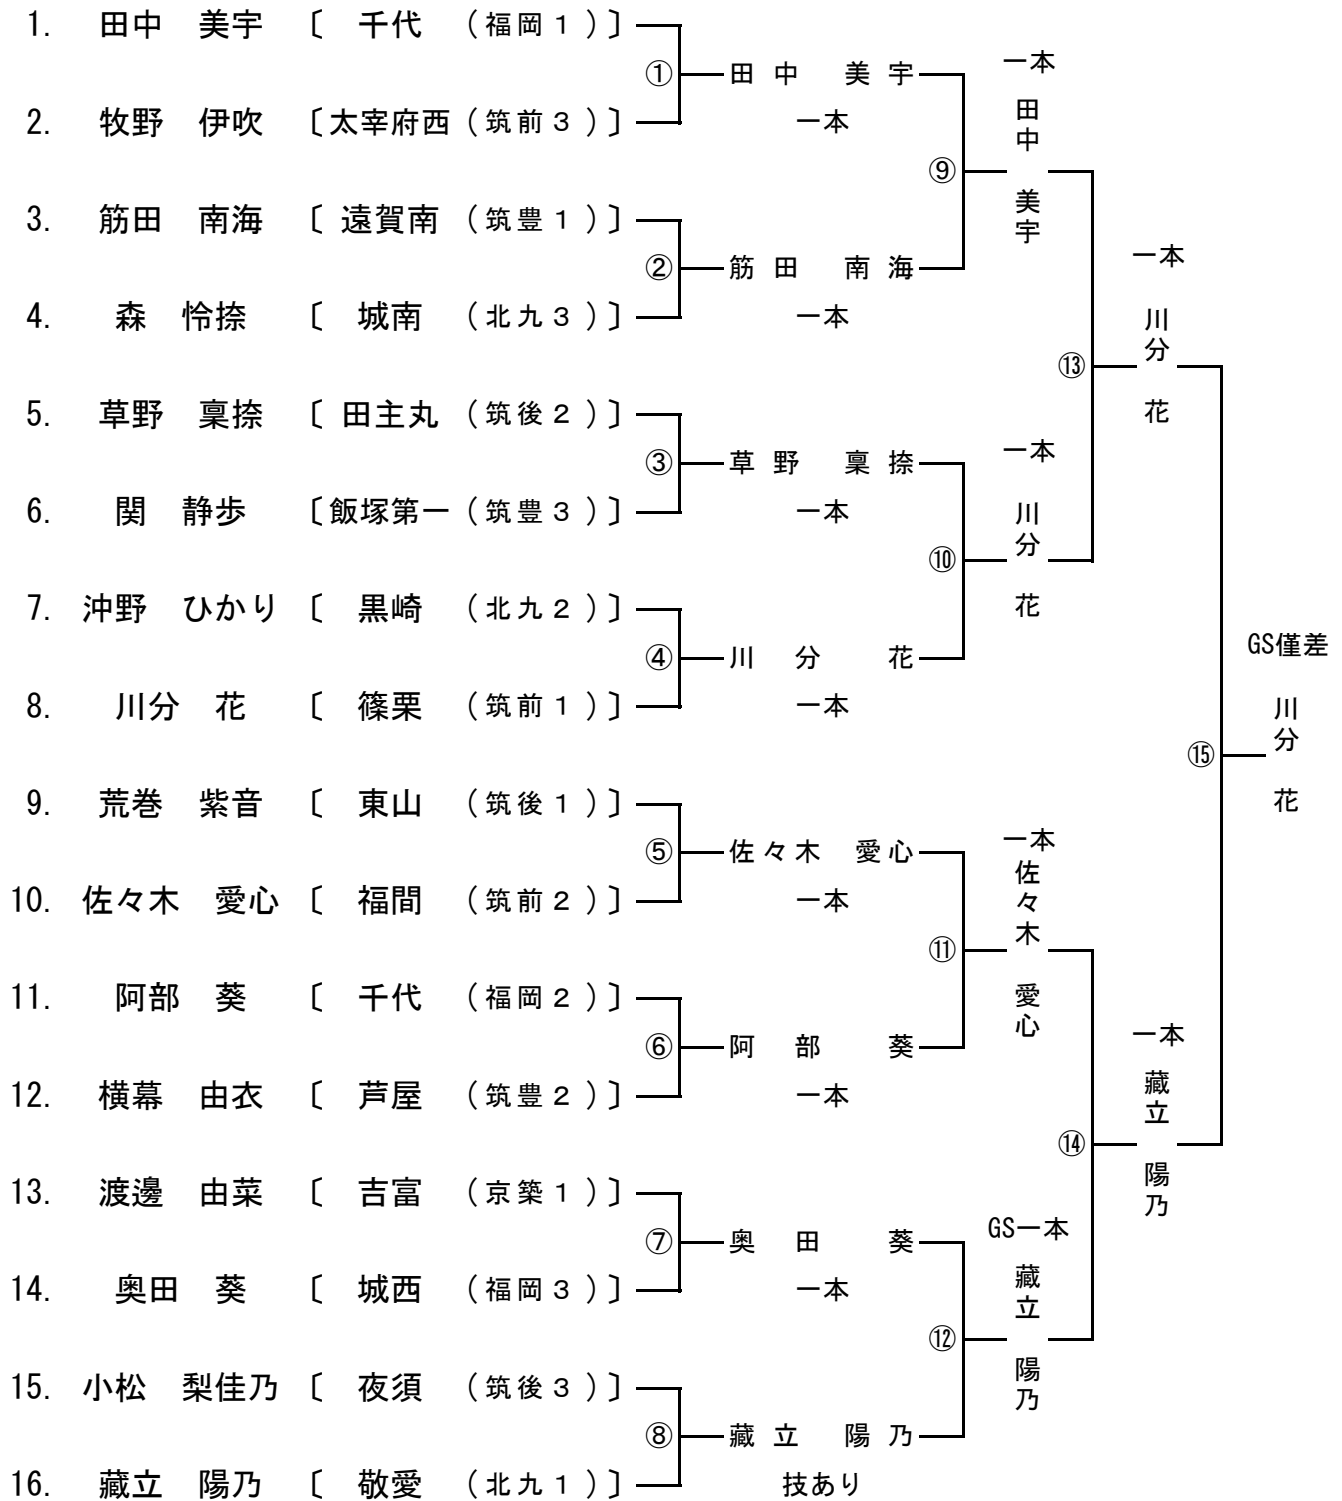

◎女子57kg級

優勝 川分 花 (篠 栗 中学校) 三位 田中 美宇 (千 代 中学校)

準優勝 藏立 陽乃 (敬 愛 中学校) 三位 佐々木 愛心 (福 間 中学校)

No. 選手名 学校名(地区位)