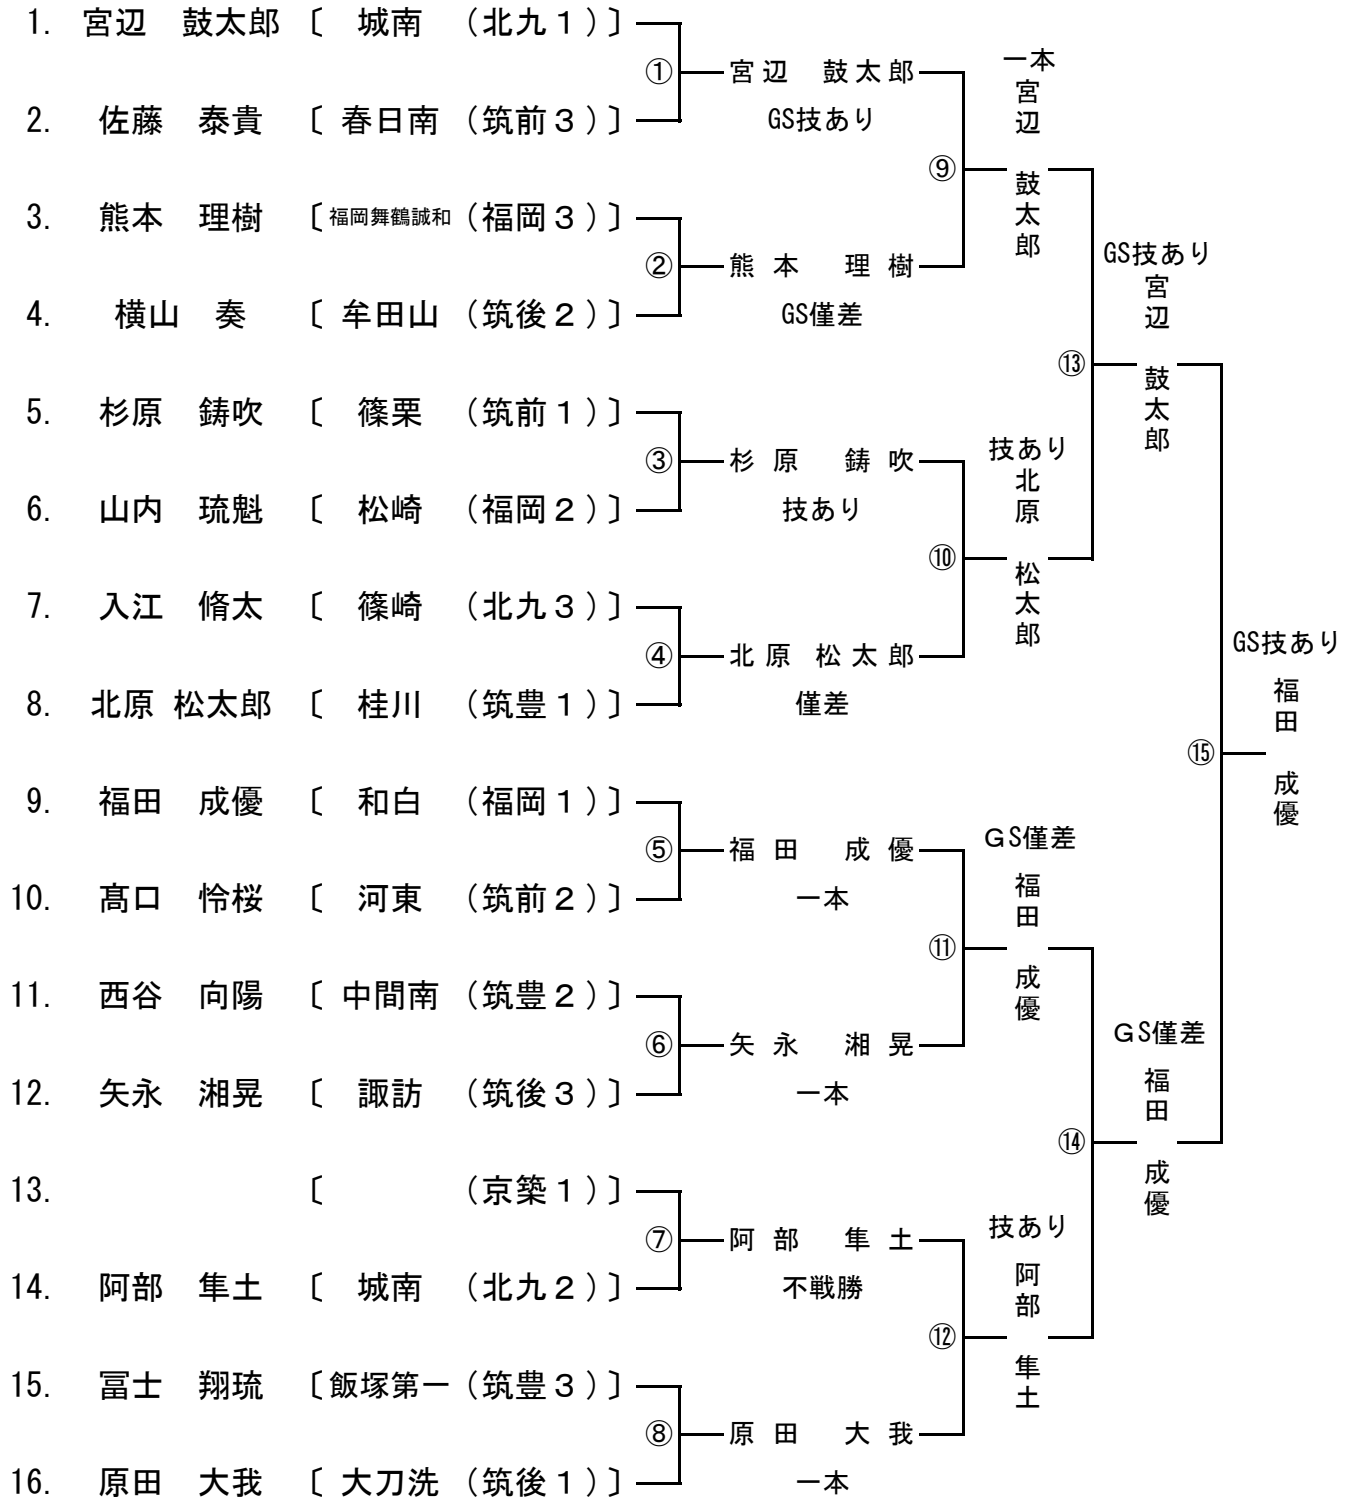

◎男子55kg級

優勝 福田 成優 (和白 中学校) 三位 北原 松太郎 (桂川 中学校)

準優勝 宮辺 鼓太郎 (城南 中学校) 三位 阿部 隼土 (城南 中学校)

No. 選手名 学校名(地区位)