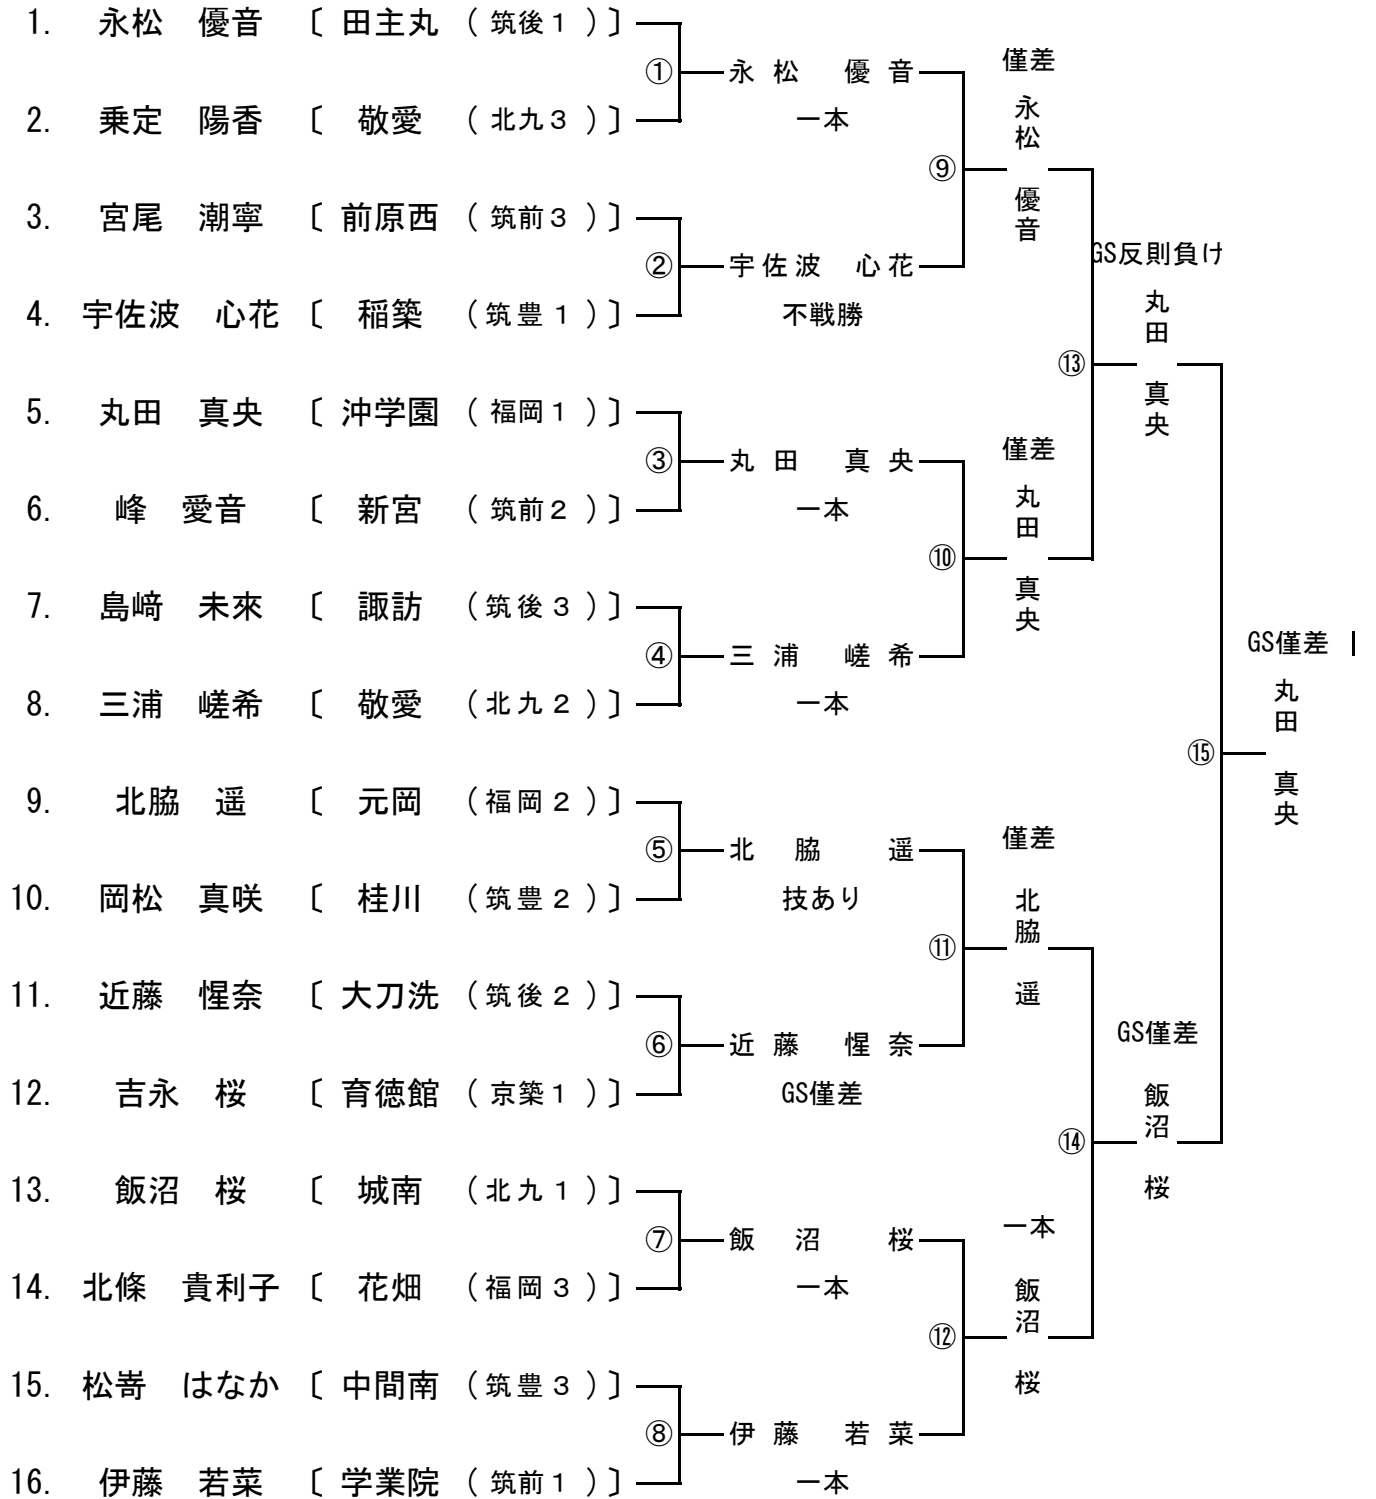

◎女子52kg級

優勝 丸田 真央 (沖学園 中学校) 三位 永松 優音 (田主丸 中学校)

準優勝 飯沼 桜 (城南 中学校) 三位 北脇 遥 (元岡 中学校)

No. 選手名 学校名(地区位)