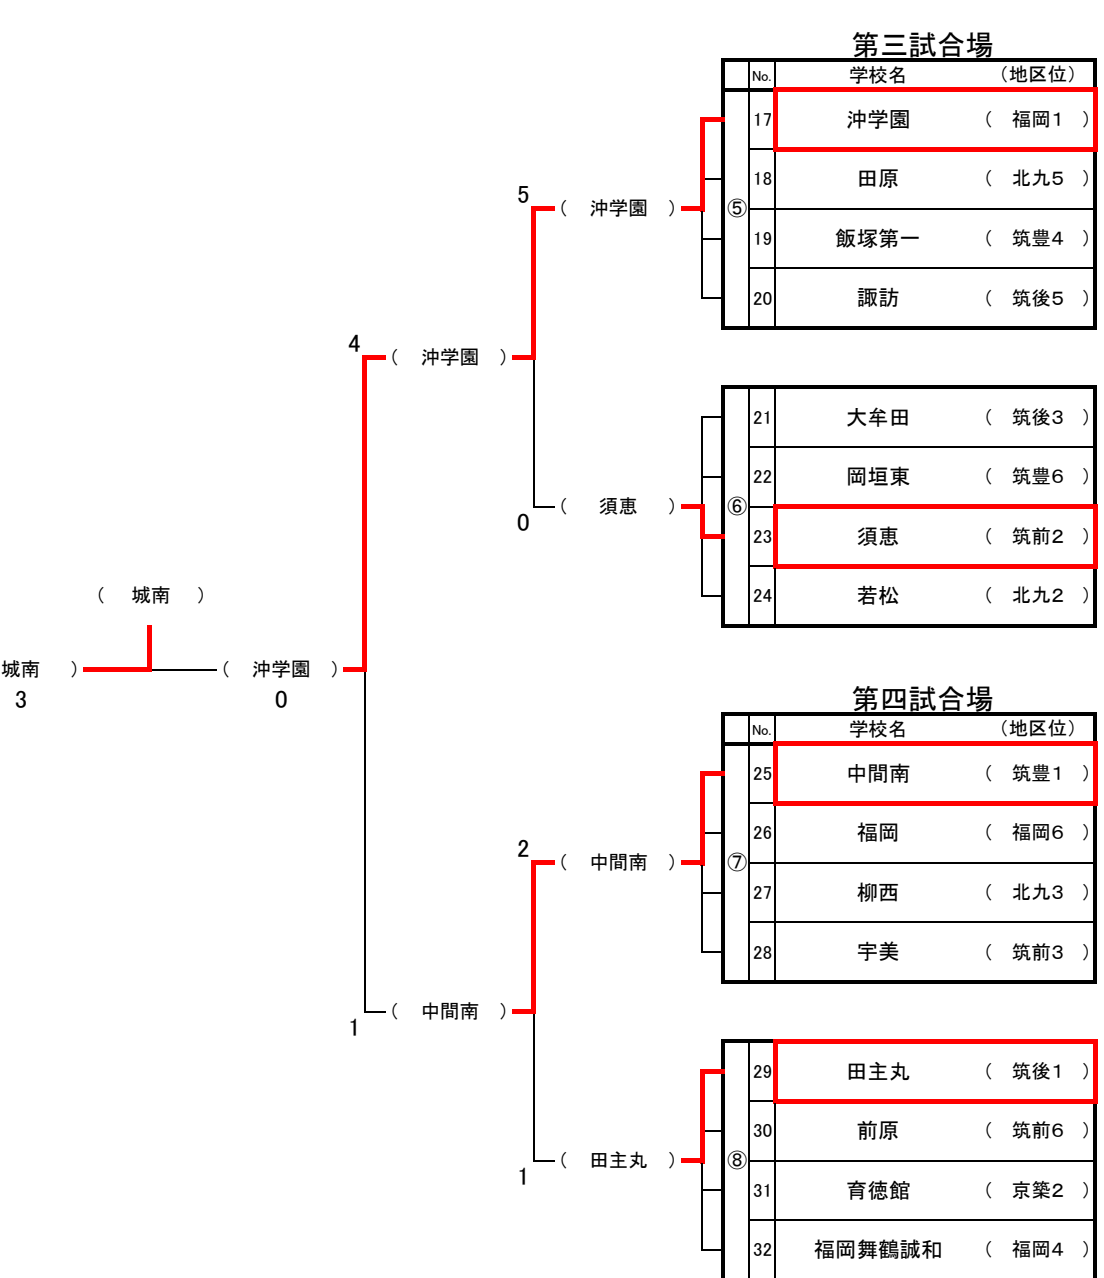

第三試合場

No.	学校名	(地区位)
17	冲学園	(福岡1)
18	田原	(北九5)
19	飯塚第一	(筑豊4)
20	諏訪	(筑後5)

No.	学校名	(地区位)
21	大牟田	(筑後3)
22	岡垣東	(筑豊6)
23	須恵	(筑前2)
24	若松	(北九2)

第四試合場

No.	学校名	(地区位)
25	中間南	(筑豊1)
26	福岡	(福岡6)
27	柳西	(北九3)
28	宇美	(筑前3)

No.	学校名	(地区位)
29	田主丸	(筑後1)
30	前原	(筑前6)
31	育徳館	(京築2)
32	福岡舞鶴誠和	(福岡4)