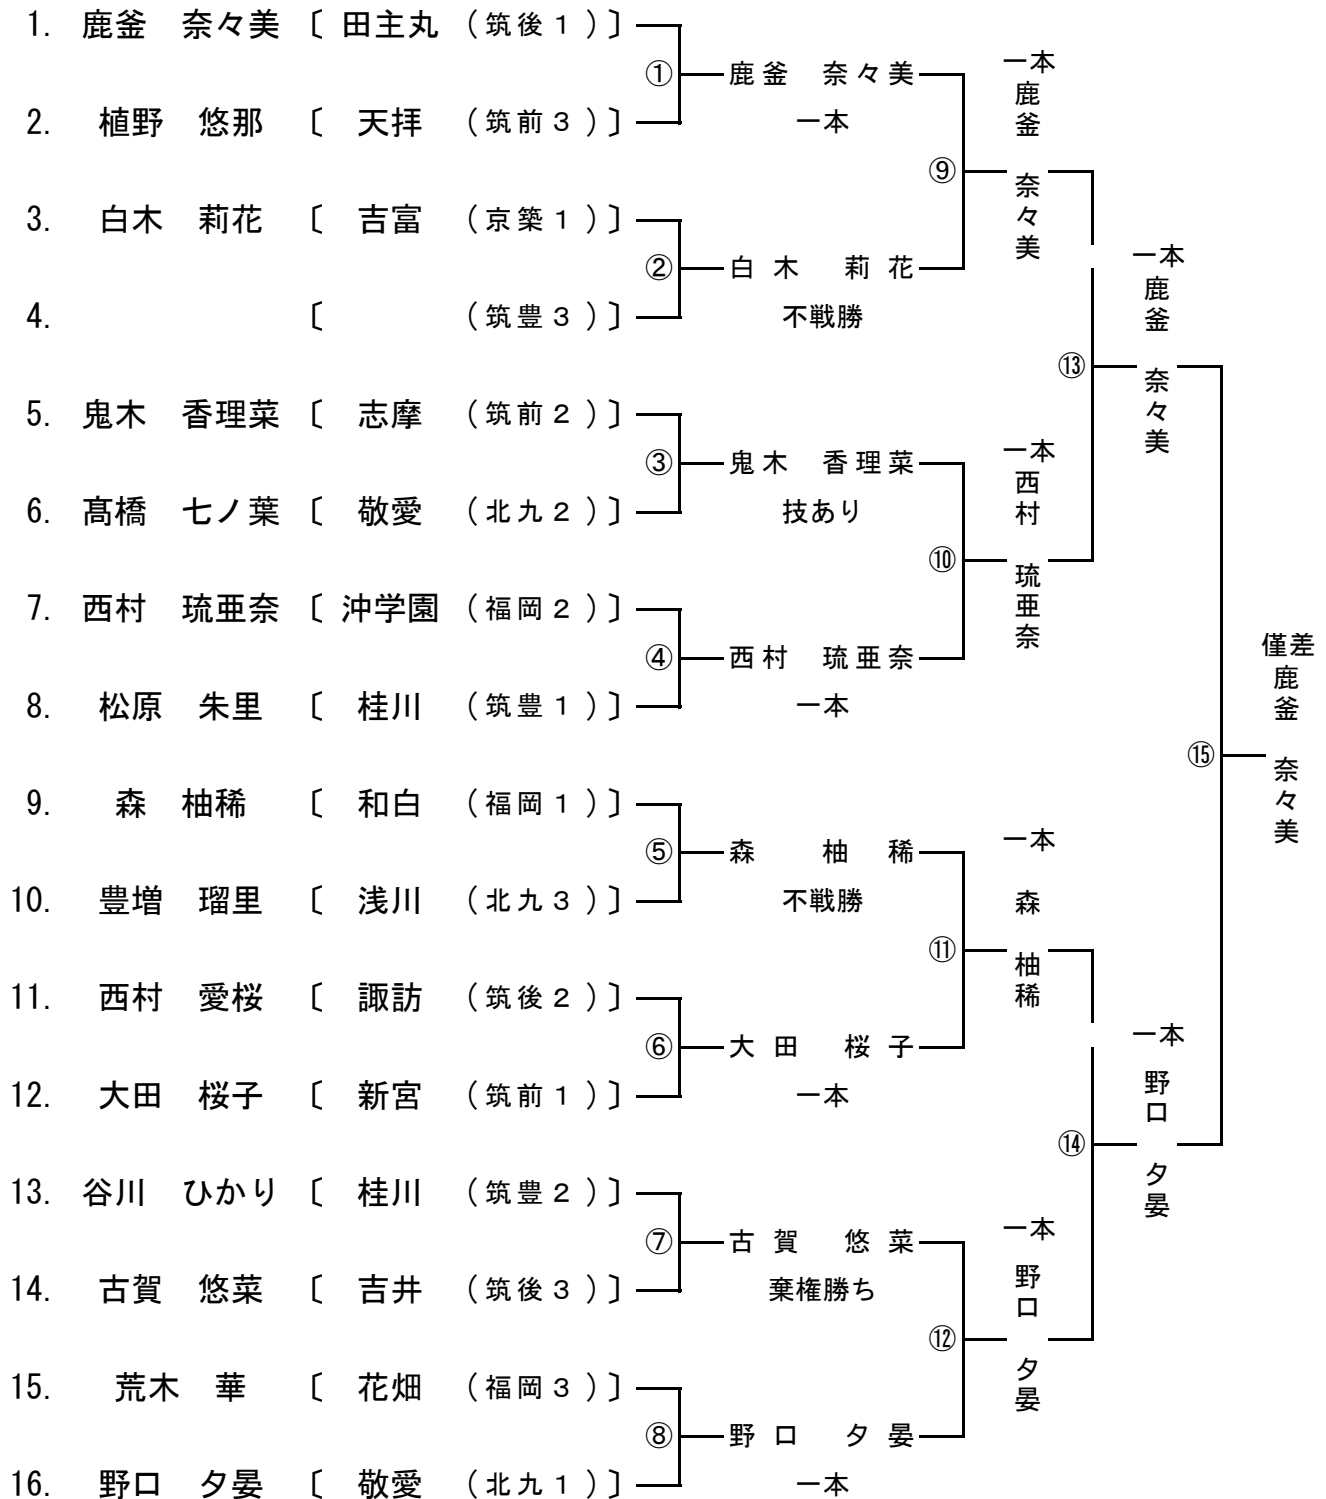

◎女子48kg級

優勝 鹿釜 奈々美 (田主丸 中学校)   三位 西村 琉亜奈 (冲学園 中学校)

準優勝 野口 夕晏 (敬愛 中学校)   三位 森 柚稀 (和白 中学校)

No.   選手名   学校名(地区位)