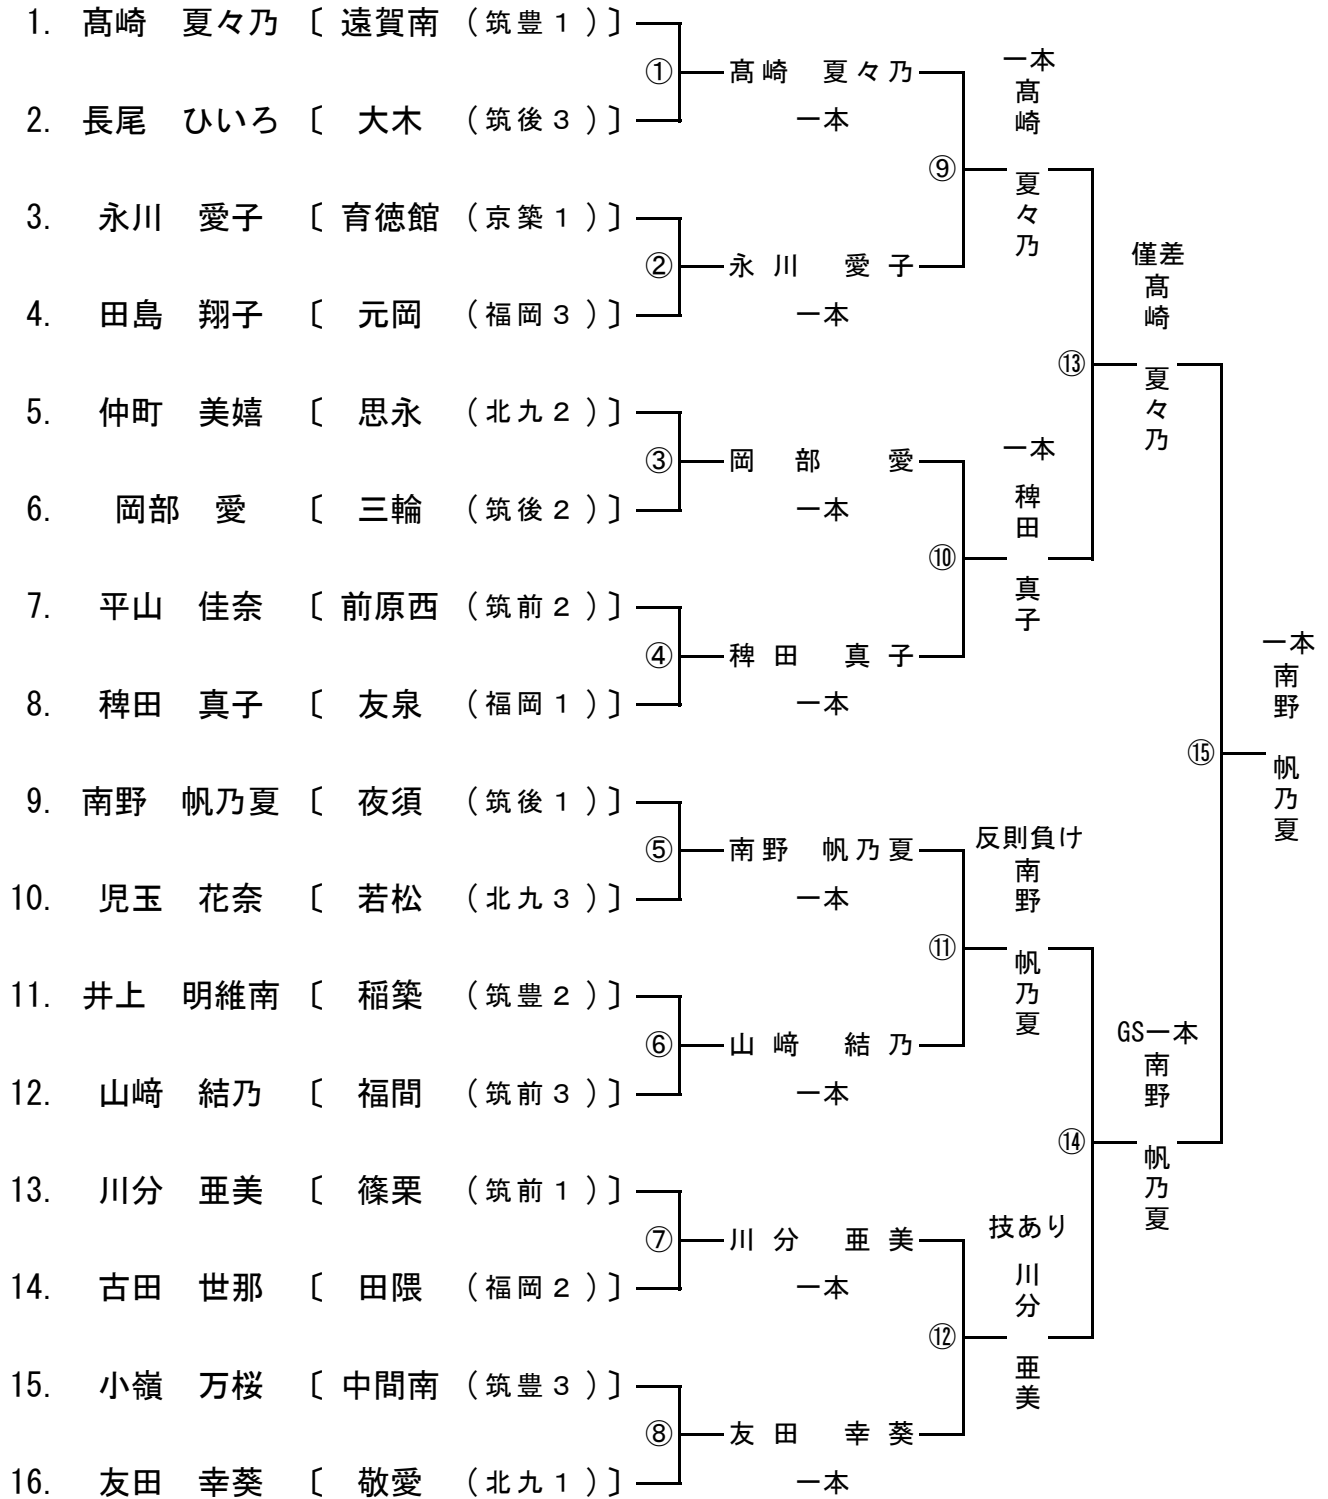

◎女子57kg級

優勝 川分 花 (篠 栗 中学校) 三位 田中 美宇 (千 代 中学校)

準優勝 藏立 陽乃 (敬 愛 中学校) 三位 佐々木 愛心 (福 間 中学校)

No. 選手名 学校名(地区位)

◎女子63kg級

優勝 南野 帆乃夏 (夜須 中学校) 三位 稗田 真子 (友泉 中学校)

準優勝 高崎 夏々乃 (遠賀南 中学校) 三位 川分 亜美 (篠栗 中学校)

No. 選手名 学校名(地区位)