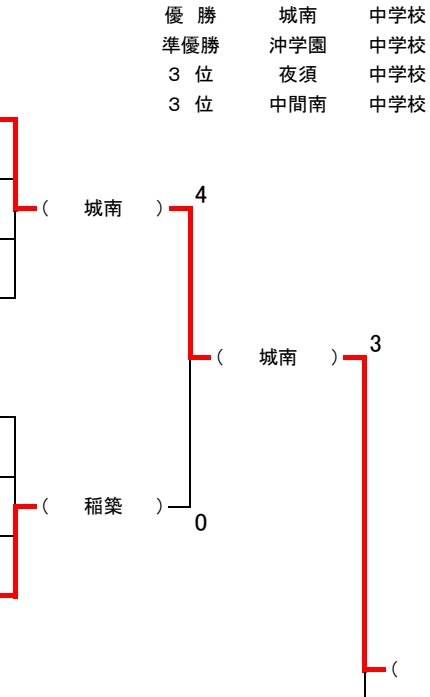

第67回 福岡県中学校柔道大会組合せ(男子団体戦)

※準決勝(第一試合場・第三試合場)

決勝(第一試合場)

優勝 城南 中学校
準優勝 冲学園 中学校
3位 夜須 中学校
3位 中間南 中学校

第一試合場

No.	学校名	(地区位)
1	城南	(北九1)
2	鞍手	(筑豊5)
3	明星	(筑後4)
4	田隈	(福岡5)

No.	学校名	(地区位)
5	花畑	(福岡2)
6	浅川	(北九6)
7	篠栗	(筑前1)
8	稲築	(筑豊2)

第二試合場

No.	学校名	(地区位)
9	夜須	(筑後2)
10	則松	(北九4)
11	桂川	(筑豊3)
12	前原西	(筑前5)

No.	学校名	(地区位)
13	吉富	(京築1)
14	大刀洗	(筑後6)
15	宇美東	(筑前4)
16	和白	(福岡3)