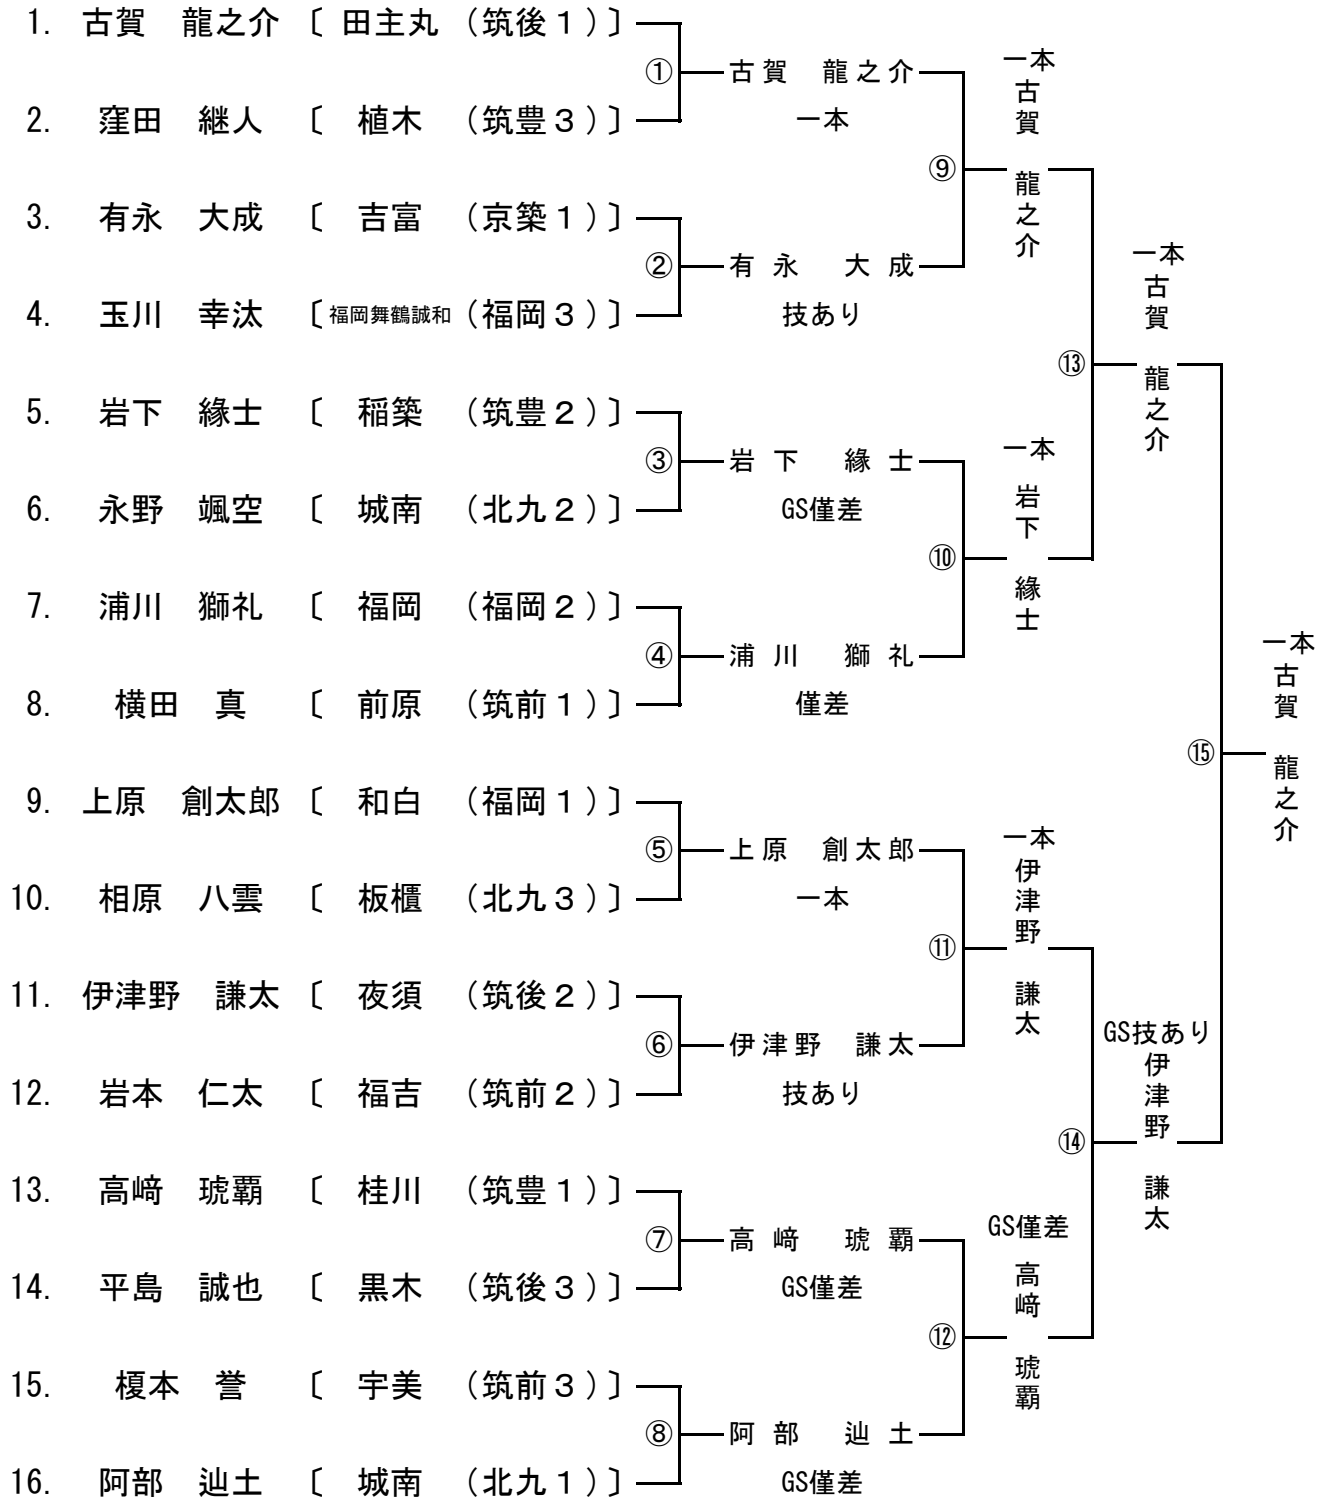

女子団体 第3試合場

⑤	篠栗	諏訪	福岡	若松	勝敗	順位
篠栗	/	3-0	3-0	2-1	3-0	1
諏訪	0-3	/	0-1	0-2	0-3	4
福岡	0-3	1-0	/	1-2	1-2	3
若松	1-2	2-0	2-1	/	2-1	2

⑥	城南	田隈	三輪	遠賀南	勝敗	順位
城南	/	3-0	3-0	2-0	3-0	1
田隈	0-3	/	1-2	0-3	0-3	4
三輪	0-3	2-1	/	1-2	1-2	3
遠賀南	0-2	3-0	2-1	/	2-1	2

＜試合順序＞

1. 篠栗 3-0 諏訪
2. 城南 3-0 田隈
3. 福岡 1-2 若松
4. 三輪 1-2 遠賀南
5. 篠栗 3-0 福岡
6. 城南 3-0 三輪
7. 諏訪 0-2 若松
8. 田隈 0-3 遠賀南
9. 諏訪 0-1 福岡
10. 田隈 1-2 三輪
11. 篠栗 2-1 若松
12. 城南 2-0 遠賀南

女子団体 第4試合場

⑦	田主丸	宇美	飯塚第一	吉富	勝敗	順位
田主丸	/	2-0	3-0	2-0	3-0	1
宇美	0-2	/	3-0	1-0	2-1	2
飯塚第一	0-3	0-3	/	0-2	0-3	4
吉富	0-2	0-1	2-0	/	1-2	3

⑧	冲学園	洞北	須恵	中間南	勝敗	順位
冲学園	/	1-2	2-0	2-1	2-1	1
洞北	2-1	/	0-2	2-1	2-1	2
須恵	0-2	2-0	/	0-3	1-2	4
中間南	1-2	1-2	3-0	/	1-2	3

＜試合順序＞

1. 田主丸 2-0 宇美
2. 冲学園 1-2 洞北
3. 飯塚第一 0-2 吉富
4. 須恵 0-3 中間南
5. 田主丸 3-0 飯塚第一
6. 冲学園 2-0 須恵
7. 宇美 1-0 吉富
8. 洞北 2-1 中間南
9. 宇美 3-0 飯塚第一
10. 洞北 0-2 須恵
11. 田主丸 2-0 吉富
12. 冲学園 2-1 中間南

◎男子50kg級

優勝 古賀 龍之介 (田主丸 中学校) 三位 岩下 縁士 (稲 築 中学校)

準優勝 伊津野 謙太 (夜 須 中学校) 三位 高崎 琥霸 (桂 川 中学校)

No. 選手名 学校名(地区位)