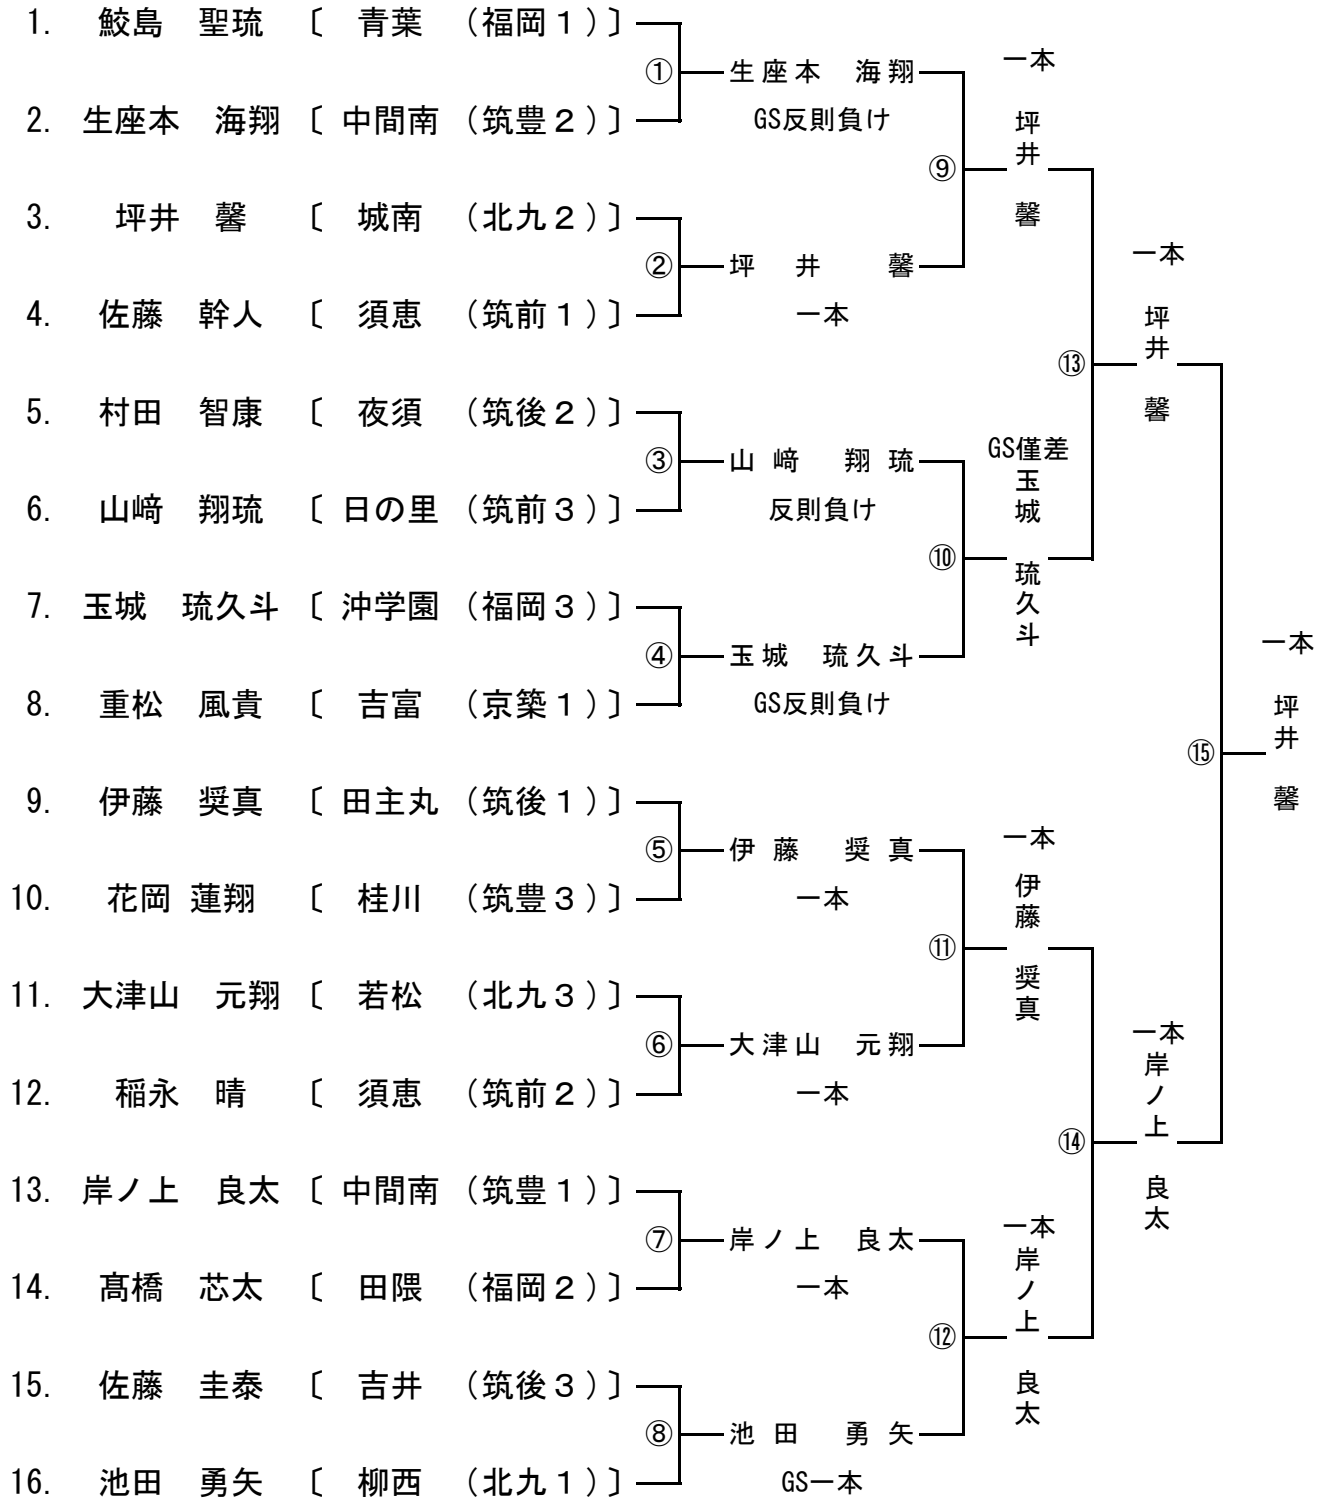

◎男子81kg級

優勝 坪井 馨 (城南中学校) 三位 玉城 琉久斗 (冲学園中学校)

準優勝 岸ノ上 良太 (中間南中学校) 三位 伊藤 奨真 (田主丸中学校)

No. 選手名 学校名(地区位)