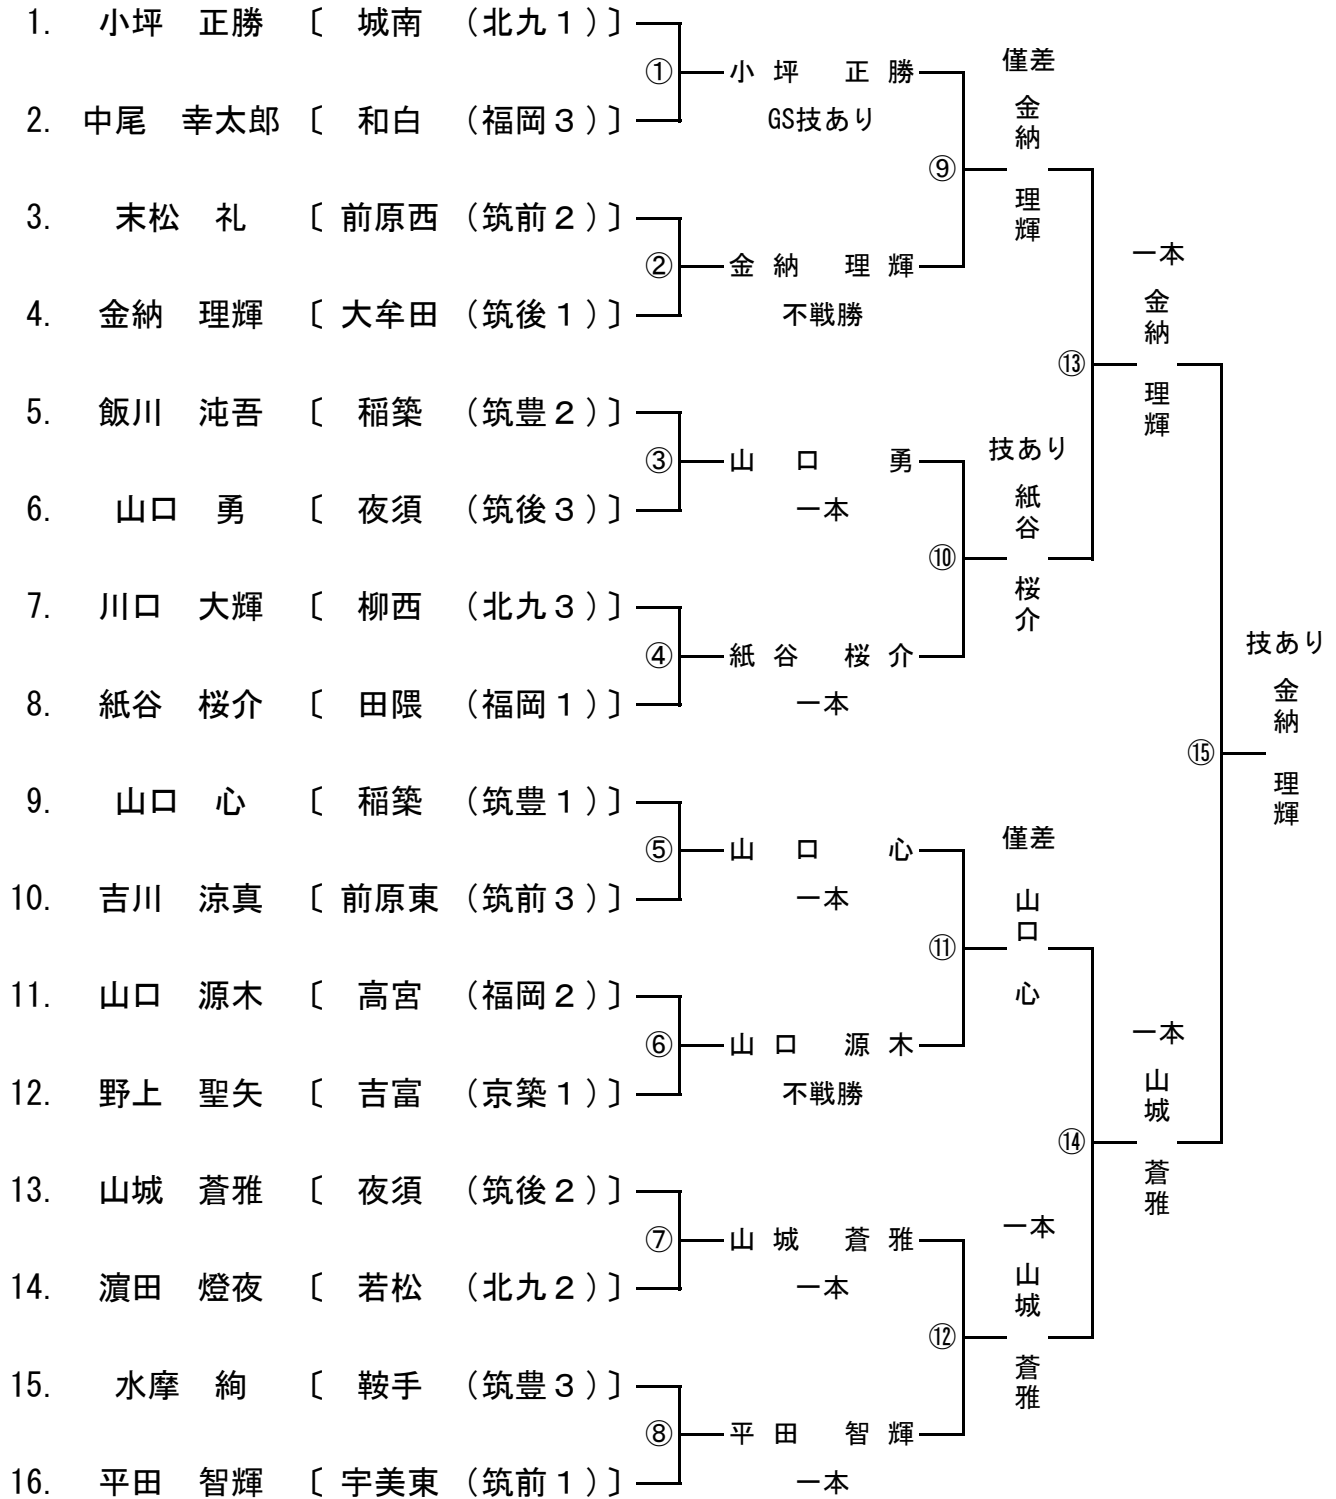

◎男子90kg超級

優勝 金納 理輝 (大牟田 中学校) 三位 紙谷 桜介 (田隈 中学校)

準優勝 山城 蒼雅 (夜須 中学校) 三位 山口 心 (稲築 中学校)

No. 選手名 学校名(地区位)