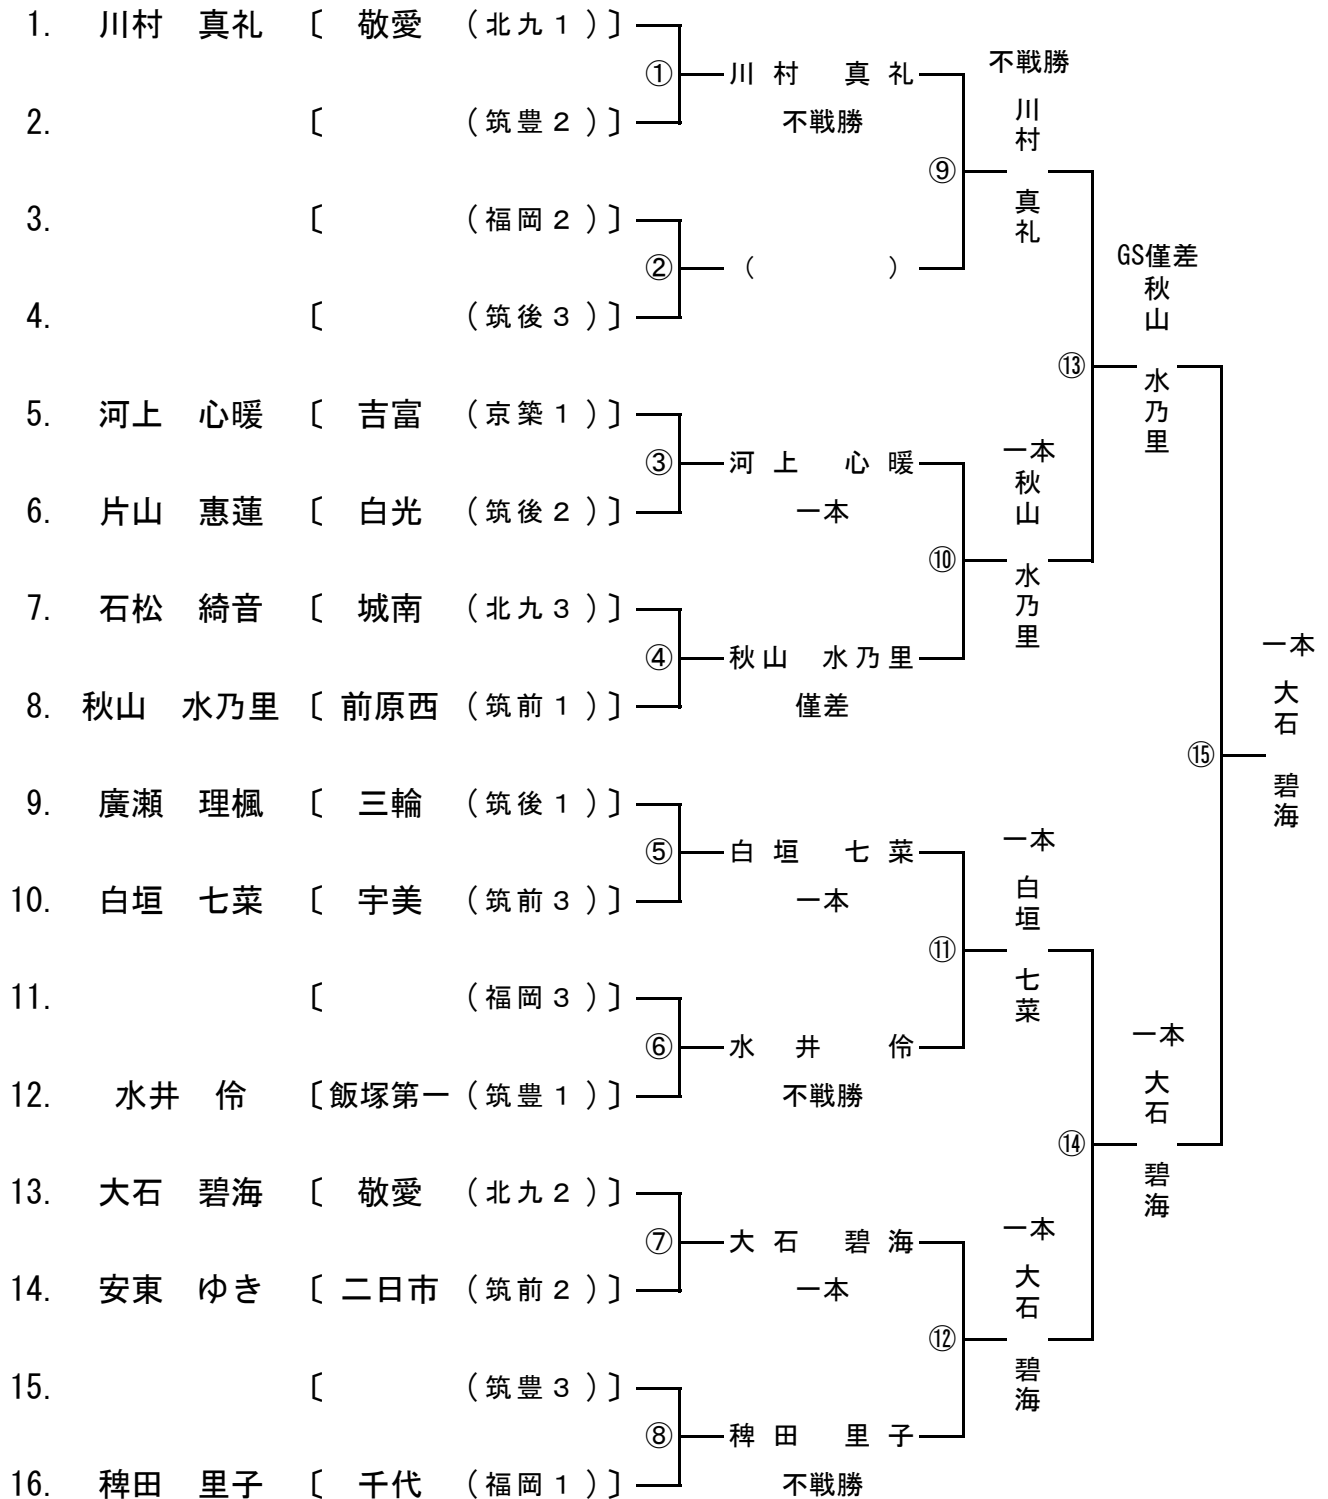

◎女子70kg級

優勝 大石 碧海 (敬愛 中学校) 三位 川村 真礼 (敬愛 中学校)

準優勝 秋山 水乃里 (前原西 中学校) 三位 白垣 七菜 (宇美 中学校)

No. 選手名 学校名(地区位)