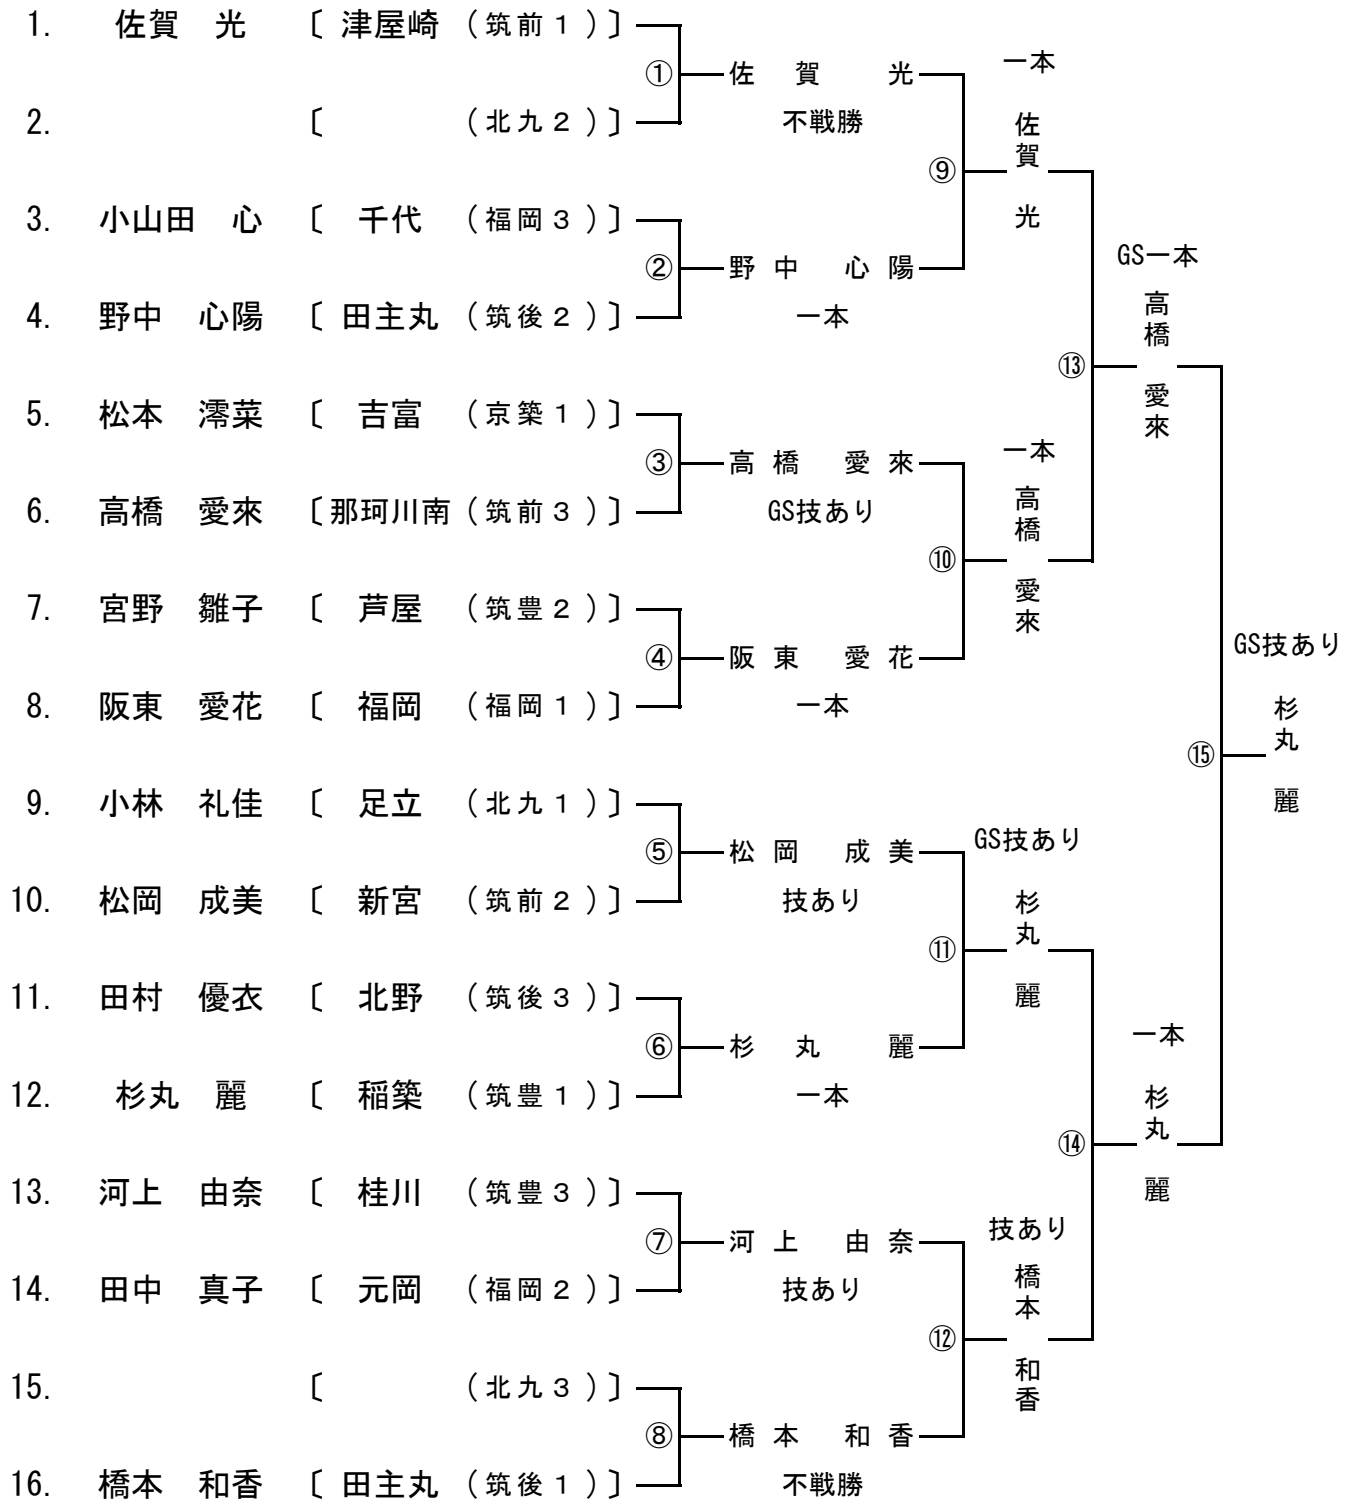

◎女子44kg級

優勝 杉丸 麗 (稲 築 中学校) 三位 佐賀 光 (津屋崎 中学校)

準優勝 高橋 愛來 (那珂川南 中学校) 三位 橋本 和香 (田主丸 中学校)

No. 選手名 学校名(地区位)