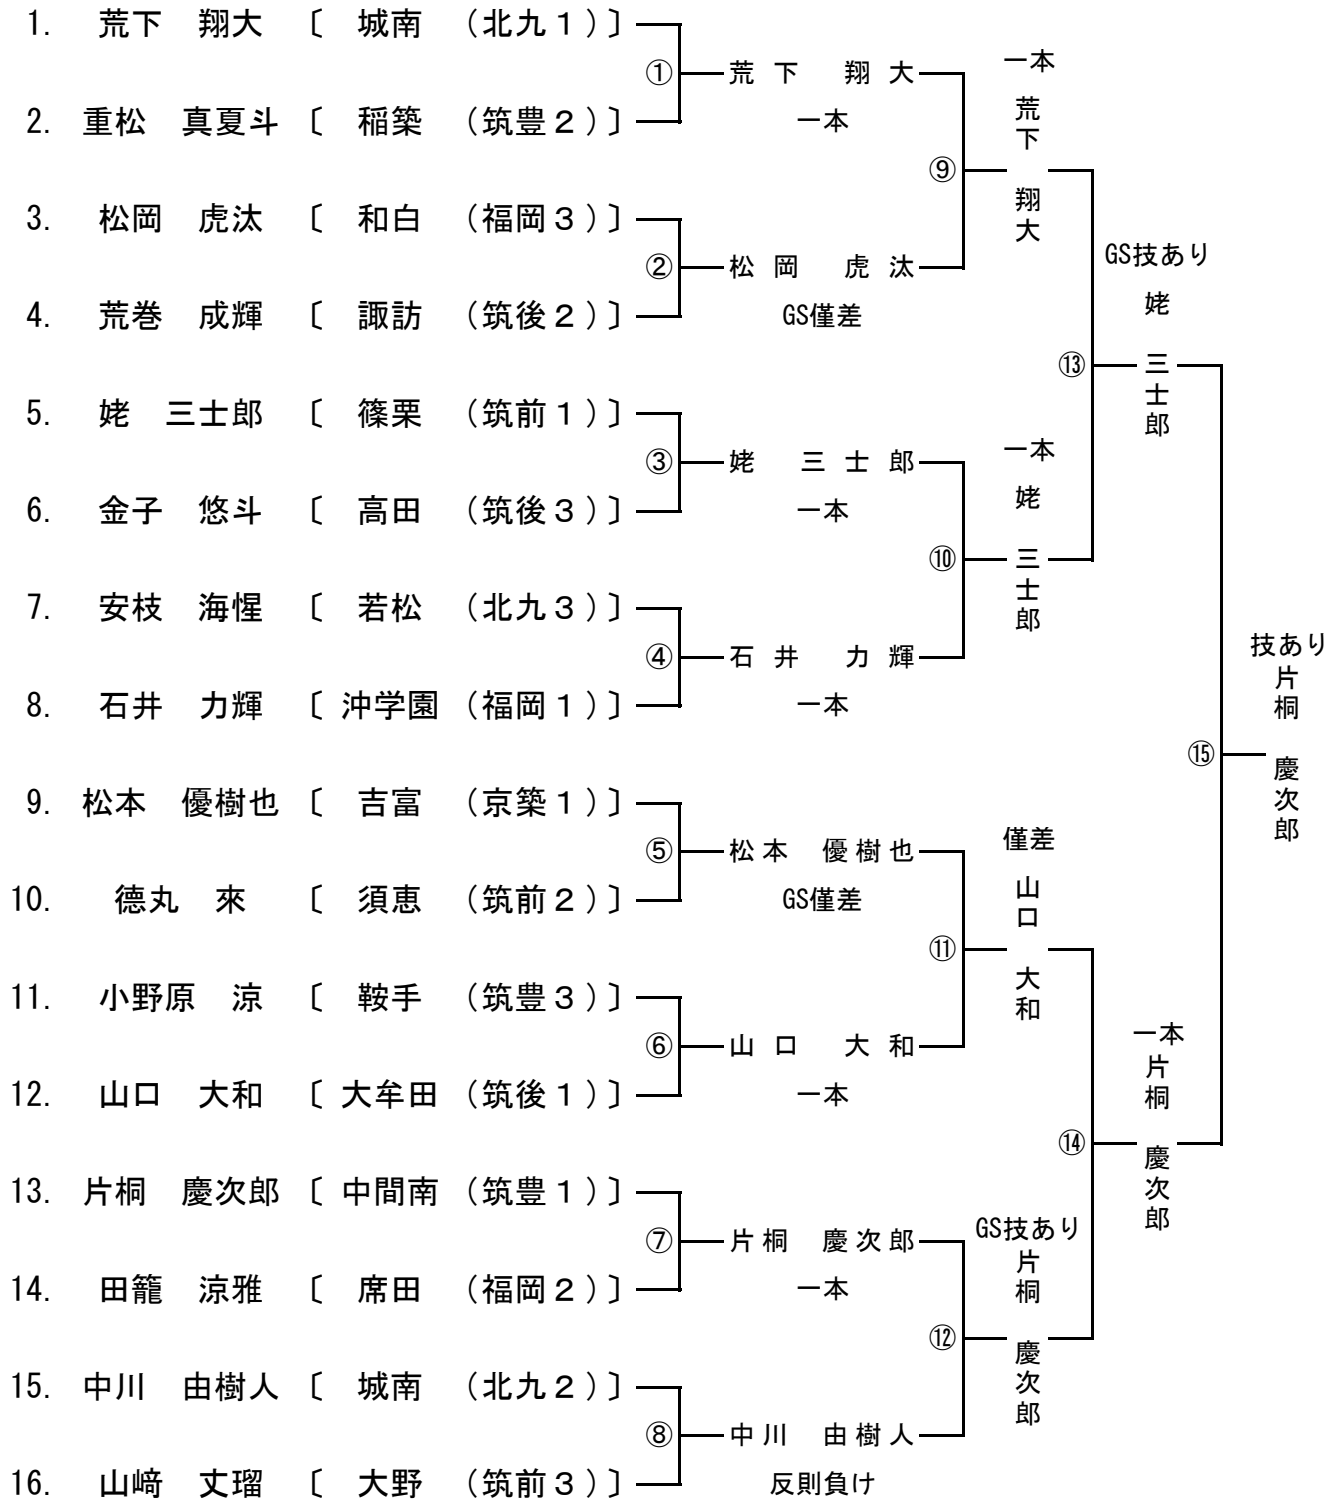

◎男子73kg級

優勝 片桐 慶次郎 (中間南 中学校) 三位 荒下 翔大 (城南 中学校)

準優勝 姥 三士郎 (篠栗 中学校) 三位 山口 大和 (大牟田 中学校)

No. 選手名 学校名(地区位)