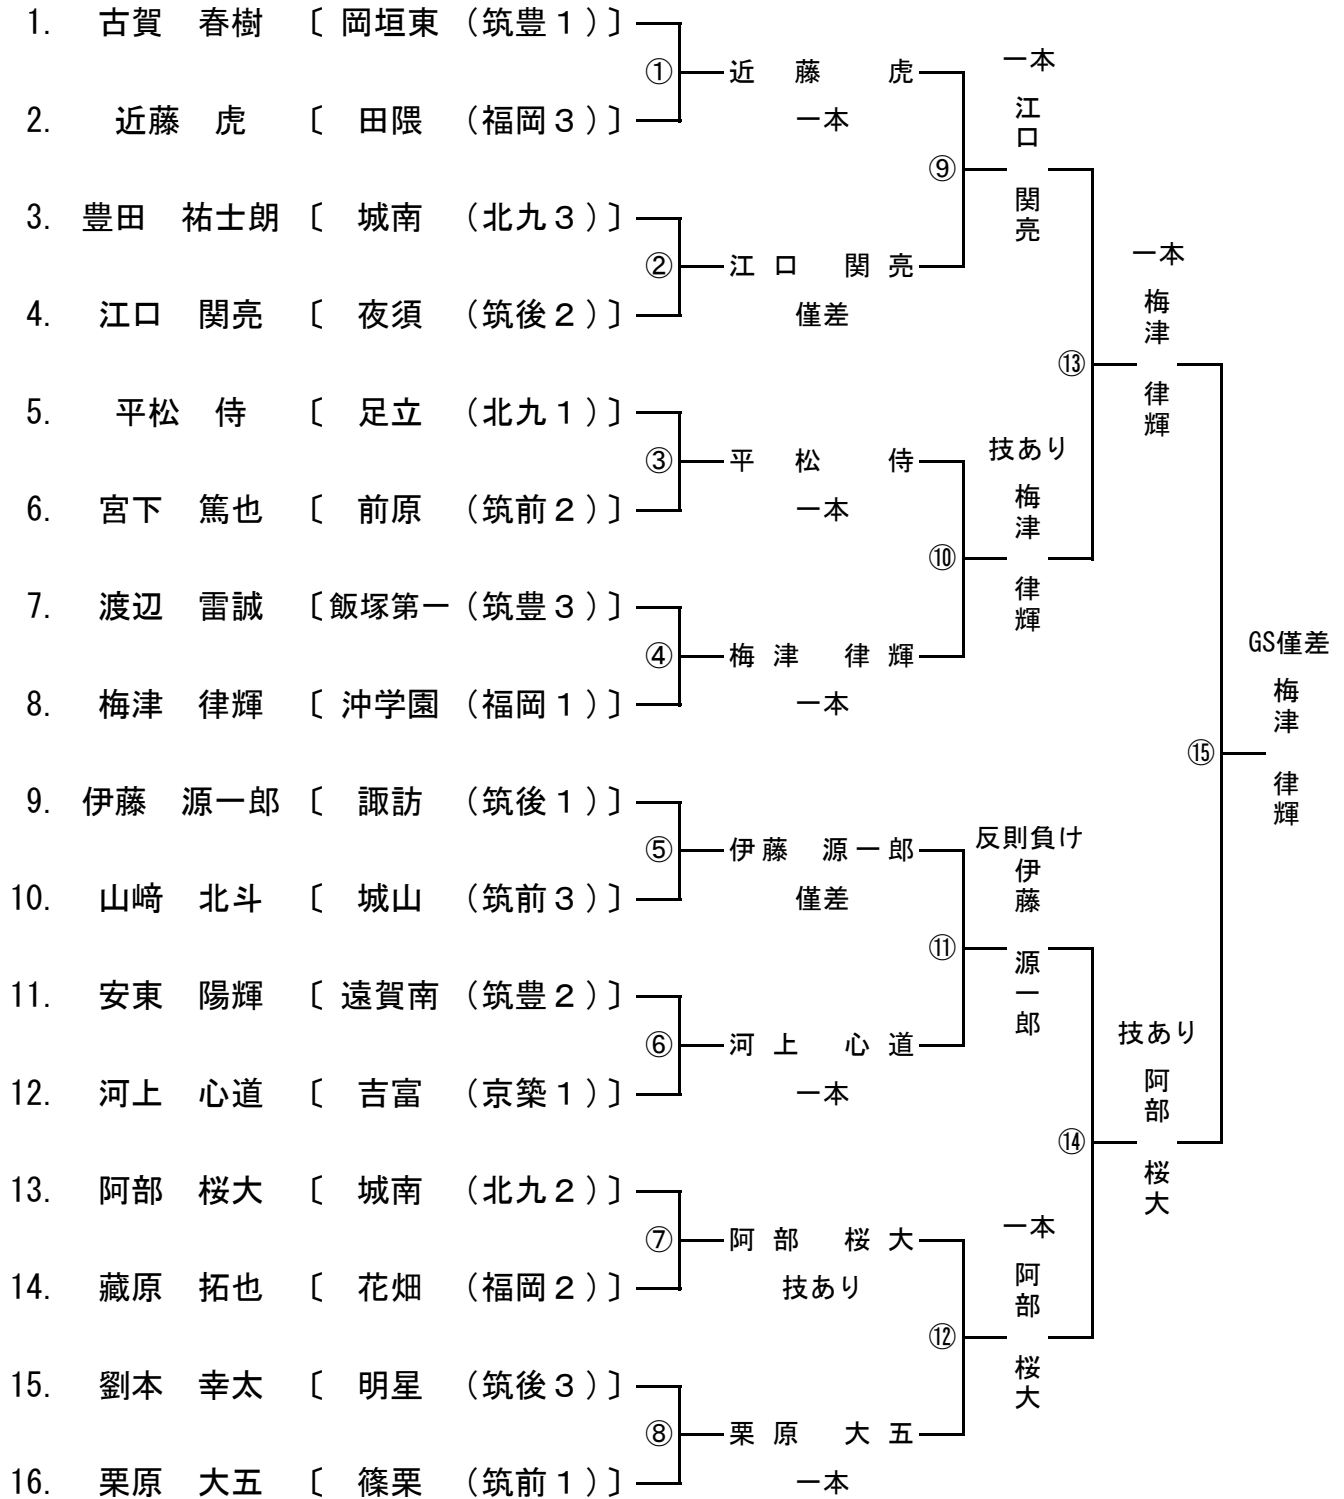

◎男子60kg級

優勝 梅津 律輝 (沖学園 中学校) 三位 江口 関亮 (夜須 中学校)

準優勝 阿部 桜大 (城南 中学校) 三位 伊藤 源一郎 (諏訪 中学校)

No. 選手名 学校名(地区位)