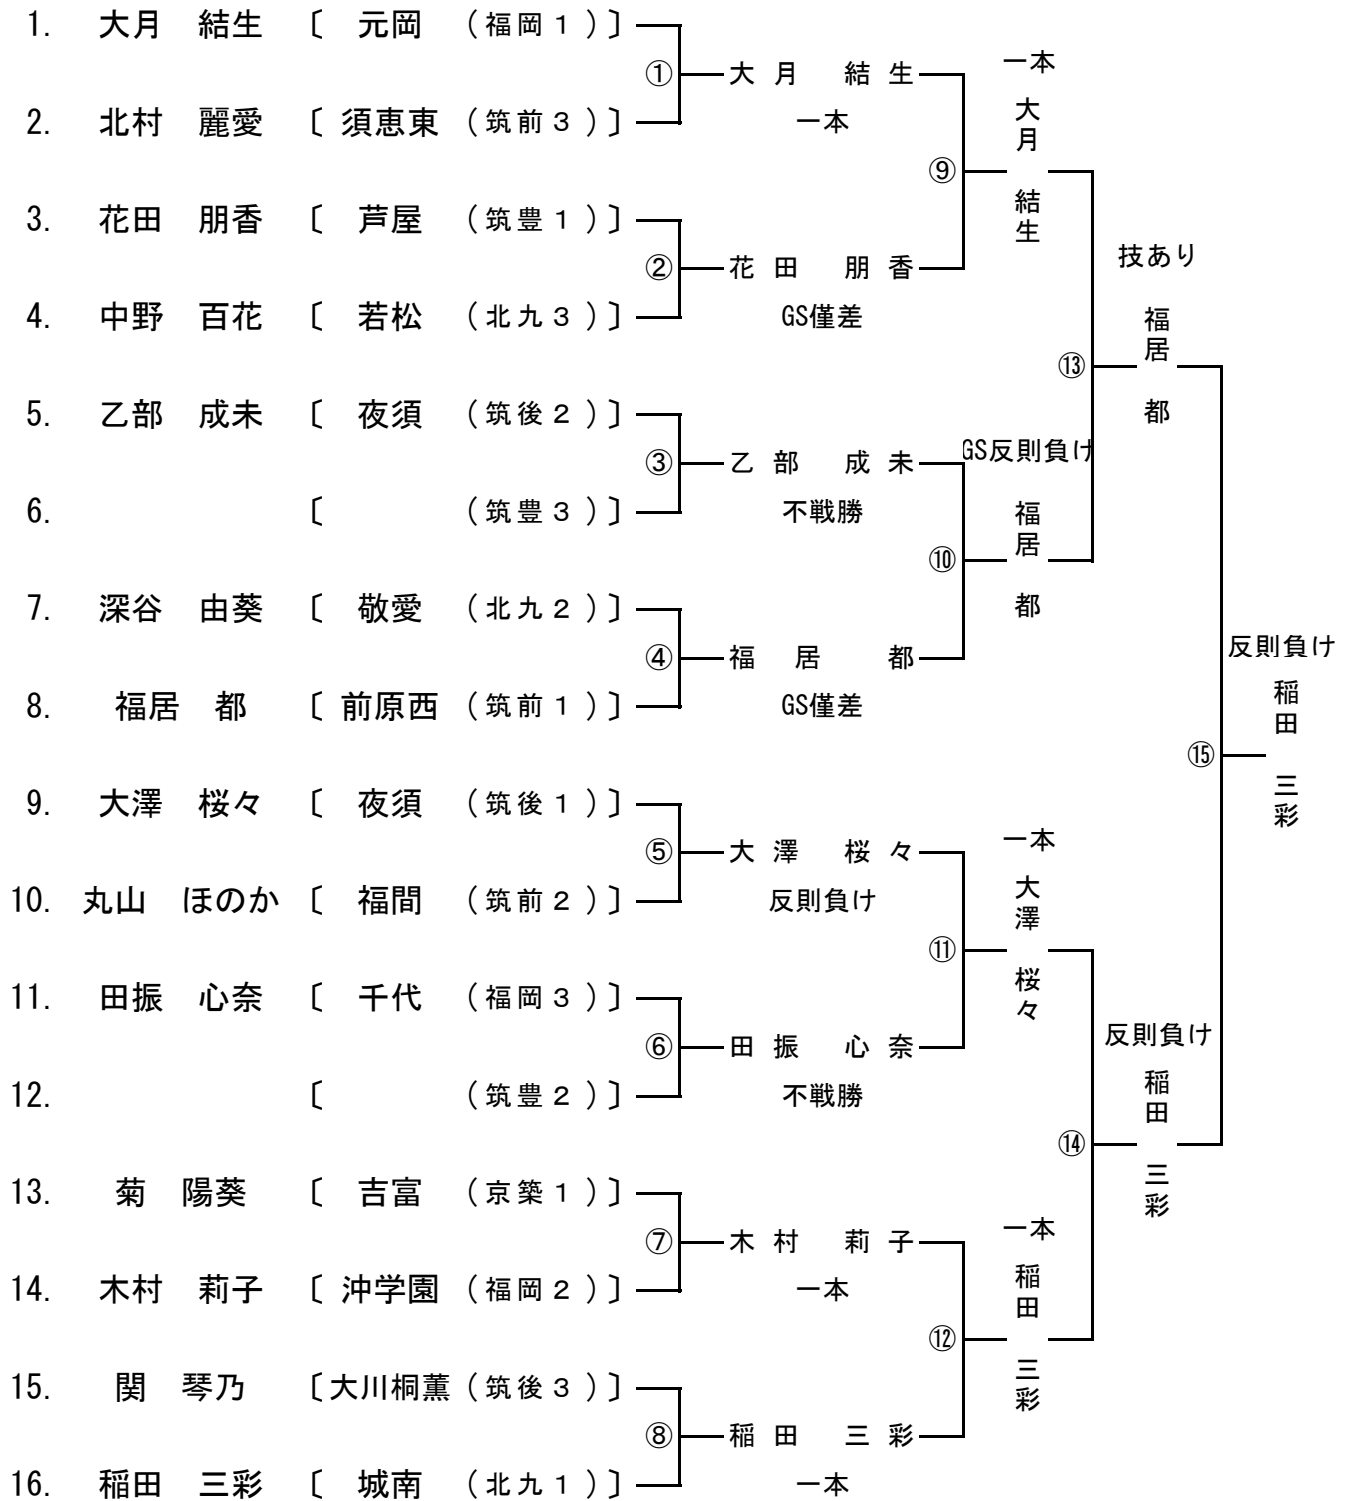

◎女子40kg級

優勝 稲田 三彩 (城南 中学校) 三位 大月 結生 (元岡 中学校)

準優勝 福居 都 (前原西 中学校) 三位 大澤 桜々 (夜須 中学校)

No. 選手名 学校名(地区位)