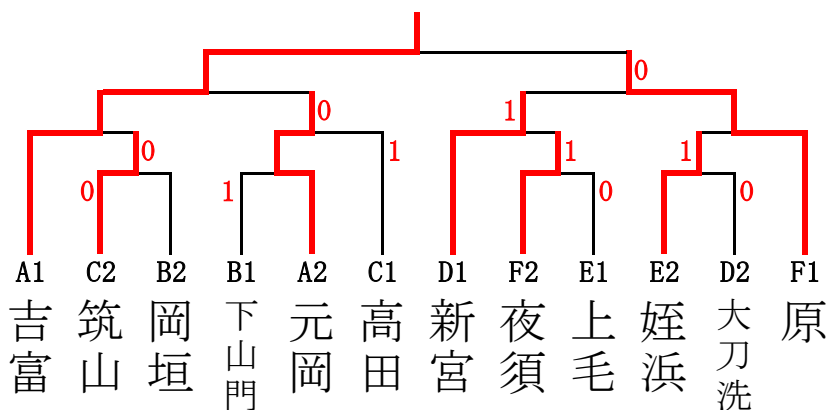

《男子団体》

(3位決定戦)

A	1	2	3	順位
	京築	福岡	筑前	
吉富		① ③	③	1
元岡	0		② ②	2
粕屋東	0	1		3

B	1	2	3	順位
	北九州	筑豊	福岡	
浅川		① 1	③ 0	3
岡垣	②		② 0	2
下山門	③	③		1

C	1	2	3	順位
	筑後	筑前	筑豊	
高田		① ②	③ ③	1
筑山	1		② ②	2
水巻南	0	1		3

D	1	2	3	順位
	筑前	筑後	北九州	
新宮		① ③	③	1
大刀洗	0		② ③	2
霧丘	0	0		3

E	1	2	3	順位
	筑豊	福岡	京築	
宮若西		① 0	③ 1	3
姪浜	③		② 1	2
上毛	②	②		1

F	1	2	3	順位
	福岡	北九州	筑後	
原		① ③	③ ②	1
千代	0		② 0	3
夜須	1	③		2

《女子団体》

(3位決定戦)

A	1	2	3	順位
	筑前	福岡	筑豊	
新宮		① ②	③ ③	1
花畑	1		② ②	2
岡垣東	0	1		3

B	1	2	3	順位
	北九州	筑豊	筑後	
松ヶ江		① ③	③ ②	1
遠賀南	0		② 0	3
高田	1	③		2