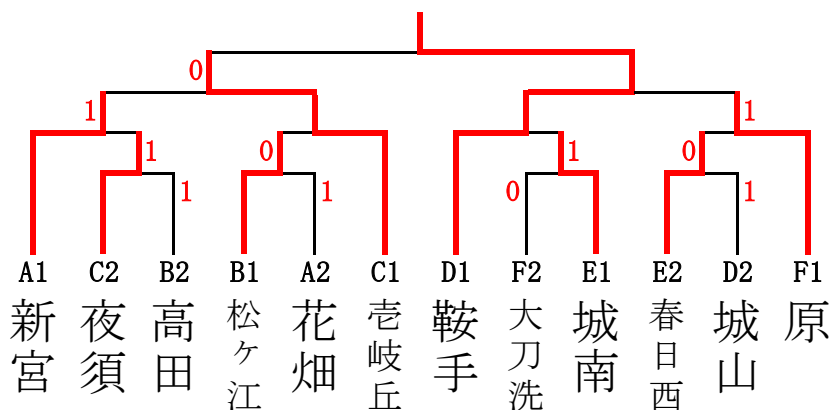

《男子団体》

(3位決定戦)

A	1	2	3	順位
	京築	福岡	筑前	
吉富		① ③	③	1
元岡	0		② ②	2
粕屋東	0	1		3

B	1	2	3	順位
	北九州	筑豊	福岡	
浅川		① 1	③ 0	3
岡垣	②		② 0	2
下山門	③	③		1

C	1	2	3	順位
	筑後	筑前	筑豊	
高田		① ②	③ ③	1
筑山	1		② ②	2
水巻南	0	1		3

D	1	2	3	順位
	筑前	筑後	北九州	
新宮		① ③	③	1
大刀洗	0		② ③	2
霧丘	0	0		3

E	1	2	3	順位
	筑豊	福岡	京築	
宮若西		① 0	③ 1	3
姪浜	③		② 1	2
上毛	②	②		1

F	1	2	3	順位
	福岡	北九州	筑後	
原		① ③	③ ②	1
千代	0		② 0	3
夜須	1	③		2

《女子団体》

(3位決定戦)

A	1	2	3	順位
	筑前	福岡	筑豊	
新宮		① ②	③ ③	1
花畑	1		② ②	2
岡垣東	0	1		3

B	1	2	3	順位
	北九州	筑豊	筑後	
松ヶ江		① ③	③ ②	1
遠賀南	0		② 0	3
高田	1	③		2