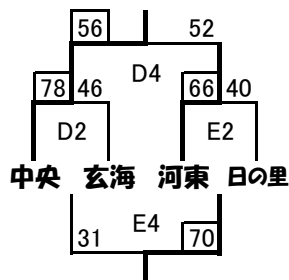

女子 組み合わせ

ア パート

玄海中学校

イ パート

ウ パート