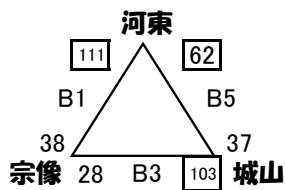

R6年度 宗像区中学校総合バスケットボール大会

【6月22日(土)】

男子 組み合わせ

あ パート

津屋崎中学校

い パート

う パート

女子 組み合わせ