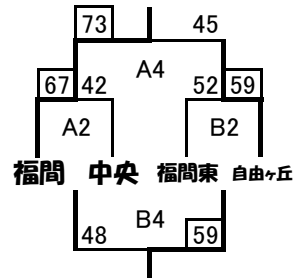

R6年度 宗像区中学校総合バスケットボール大会

【6月22日(土)】

男子 組み合わせ

あ パート

津屋崎中学校

い パート

う パート

女子 組み合わせ