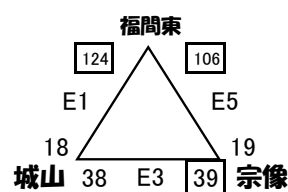

女子 組み合わせ

ア パート

玄海中学校

イ パート

ウ パート