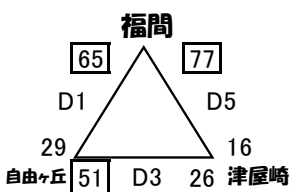

女子 組み合わせ

ア パート

玄海中学校

イ パート

ウ パート