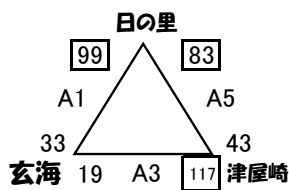

R6年度 宗像区中学校総合バスケットボール大会

【6月22日(土)】

男子 組み合わせ

あ パート

津屋崎中学校

い パート

う パート

女子 組み合わせ