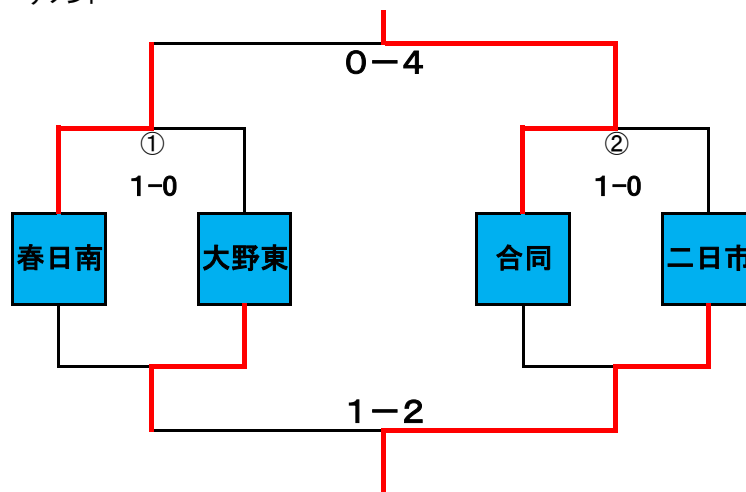

決勝トーナメント
23日 春日公園

29日梅林公園

29日梅林公園

29日梅林公園 5・6・7位決定トーナメント

【筑前大会出場チーム】

- 1位筑陽学園
- 2位天拝
- 3位太宰府西
- 4位筑紫野
- 5位合同(学業院&太宰府東)
- 6位春日南
- 7位二日市