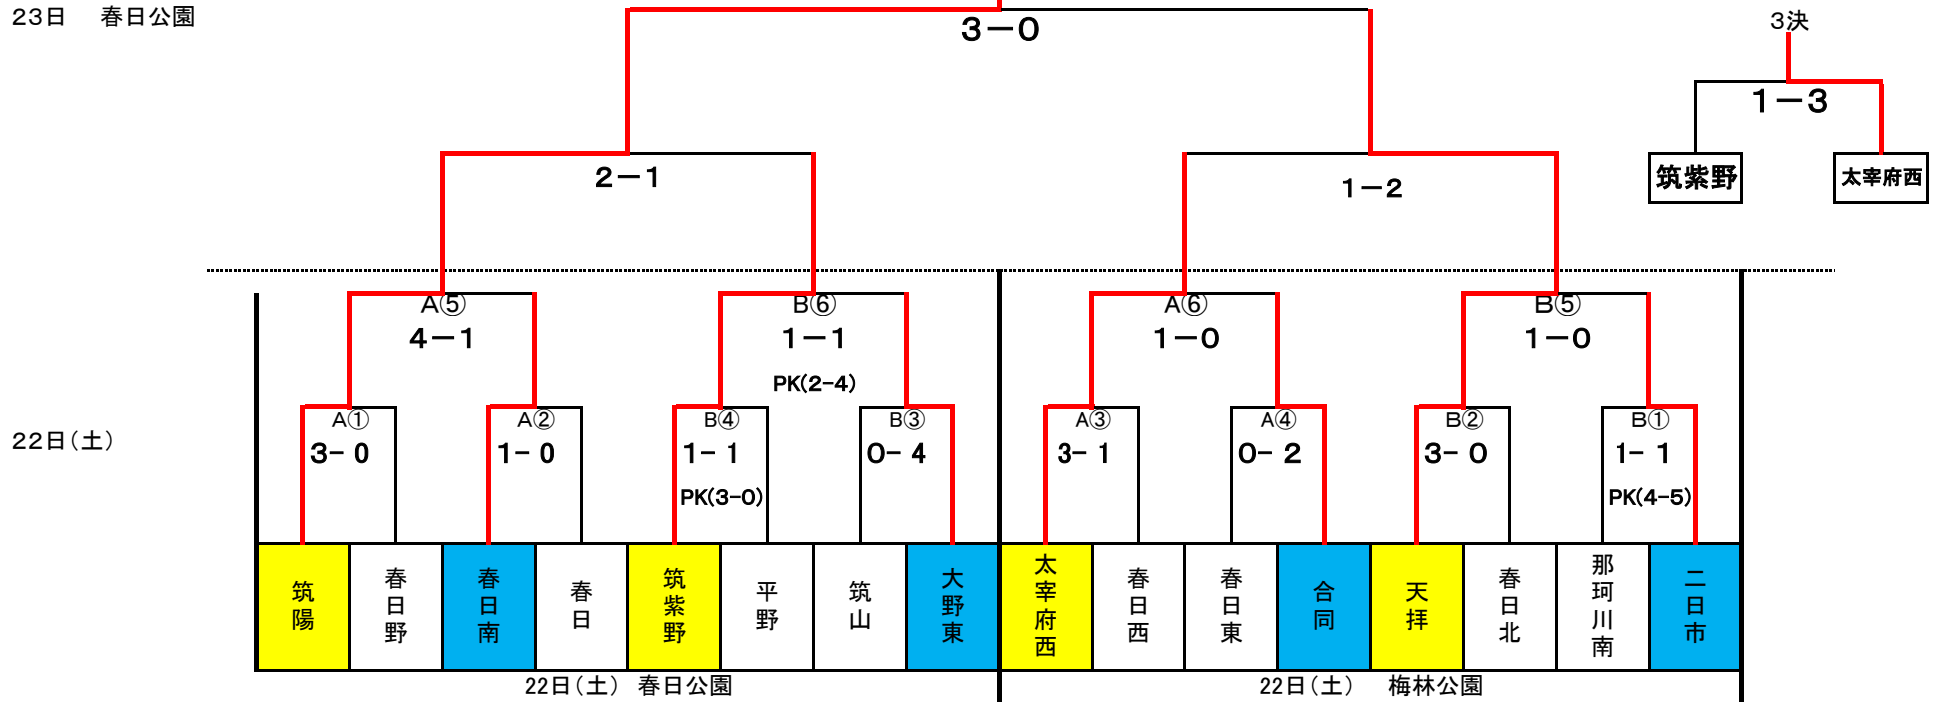

決勝トーナメント
23日 春日公園

29日梅林公園

29日梅林公園

29日梅林公園 5・6・7位決定トーナメント

【筑前大会出場チーム】

- 1位筑陽学園
- 2位天拝
- 3位太宰府西
- 4位筑紫野
- 5位合同(学業院&太宰府東)
- 6位春日南
- 7位二日市