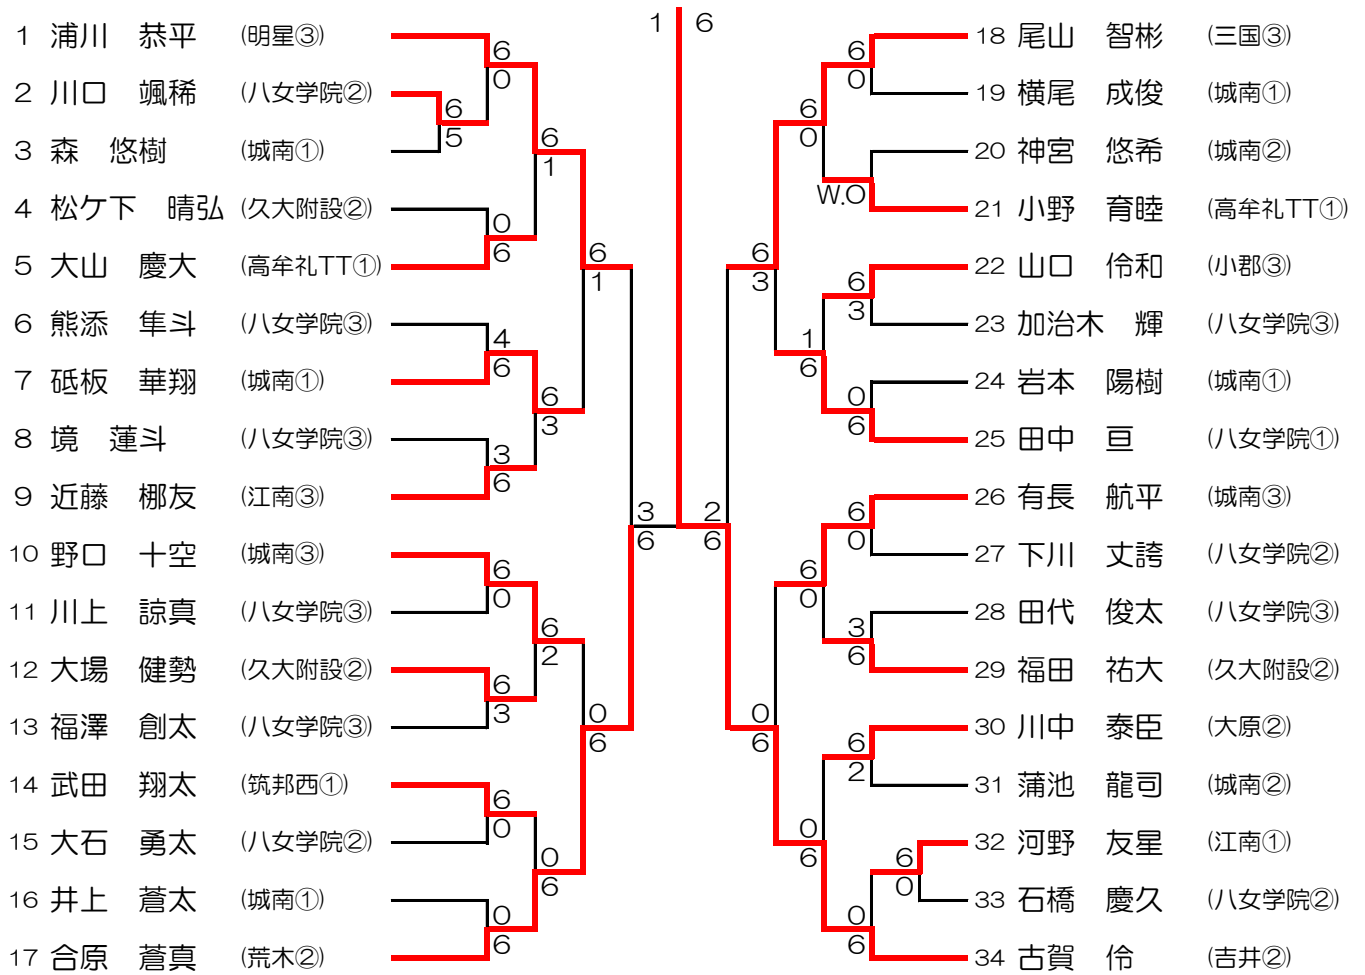

令和6年度筑後地区中学校テニス大会

2024年7月13日(土),14日(日),15日(月) 新宝満川テニスコート

男子団体

		久留米大学附設	八女学院	久留米市立城南	勝数	順位
1	久留米大学附設		2-3 D2 2 - 6 D1 5 - 7 S3 6 - 0 S2 6 - 0 S1 2 - 6	4-1 D2 6 - 1 D1 6 - 0 S3 6 - 1 S2 5 - 7 S1 6 - 0	1勝 1敗	2
2	八女学院	3-2 D2 6 - 2 D1 7 - 5 S3 0 - 6 S2 0 - 6 S1 6 - 2		3-2 D2 6 - 0 D1 6 - 0 S3 0 - 6 S2 0 - 6 S1 6 - 3	2勝 0敗	1
3	久留米市立城南	1-4 D2 1 - 6 D1 0 - 6 S3 1 - 6 S2 7 - 5 S1 0 - 6	2-3 D2 0 - 6 D1 0 - 6 S3 6 - 0 S2 6 - 0 S1 3 - 6		0勝 2敗	3

女子団体

1 八女学院 3 | 2 久留米市立城南

D2 5-7
D1 1-6
S3 6-2
S2 6-3
S1 6-0

令和6年度筑後地区中学校テニス大会

2024年7月13日(土),14日(日),15日(月) 新宝満川テニスコート
21日(日) 八女市総合体育館テニスコート

男子シングルス

【3位決定戦】

【5~8位決定戦】

【7位決定戦】

令和6年度 筑後地区中学校テニス大会

2024年7月13日(土),14日(日),15日(月) 新宝満川テニスコート

男子ダブルス

【3位決定戦】

令和6年度 筑後地区中学校テニス大会

2024年7月13日(土), 14日(日), 15日(月) 新宝満川テニスコート
21日(日) 八女市総合体育館テニスコート

女子シングルス