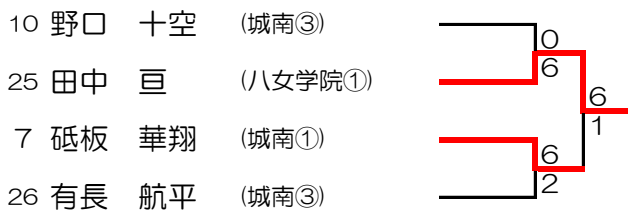

令和6年度筑後地区中学校テニス大会

2024年7月13日(土),14日(日),15日(月) 新宝満川テニスコート

男子団体

		久留米大学附設	八女学院	久留米市立城南	勝数	順位
1	久留米大学附設		2-3 D2 2 - 6 D1 5 - 7 S3 6 - 0 S2 6 - 0 S1 2 - 6	4-1 D2 6 - 1 D1 6 - 0 S3 6 - 1 S2 5 - 7 S1 6 - 0	1勝 1敗	2
2	八女学院	3-2 D2 6 - 2 D1 7 - 5 S3 0 - 6 S2 0 - 6 S1 6 - 2		3-2 D2 6 - 0 D1 6 - 0 S3 0 - 6 S2 0 - 6 S1 6 - 3	2勝 0敗	1
3	久留米市立城南	1-4 D2 1 - 6 D1 0 - 6 S3 1 - 6 S2 7 - 5 S1 0 - 6	2-3 D2 0 - 6 D1 0 - 6 S3 6 - 0 S2 6 - 0 S1 3 - 6		0勝 2敗	3

女子団体

1 八女学院 3 | 2 久留米市立城南

D2 5-7
D1 1-6
S3 6-2
S2 6-3
S1 6-0

令和6年度筑後地区中学校テニス大会

2024年7月13日(土),14日(日),15日(月) 新宝満川テニスコート
21日(日) 八女市総合体育館テニスコート

男子シングルス

【3位決定戦】

【5~8位決定戦】

【7位決定戦】

令和6年度 筑後地区中学校テニス大会

2024年7月13日(土),14日(日),15日(月) 新宝満川テニスコート

男子ダブルス

【3位決定戦】

令和6年度 筑後地区中学校テニス大会

2024年7月13日(土), 14日(日), 15日(月) 新宝満川テニスコート
21日(日) 八女市総合体育館テニスコート

女子シングルス