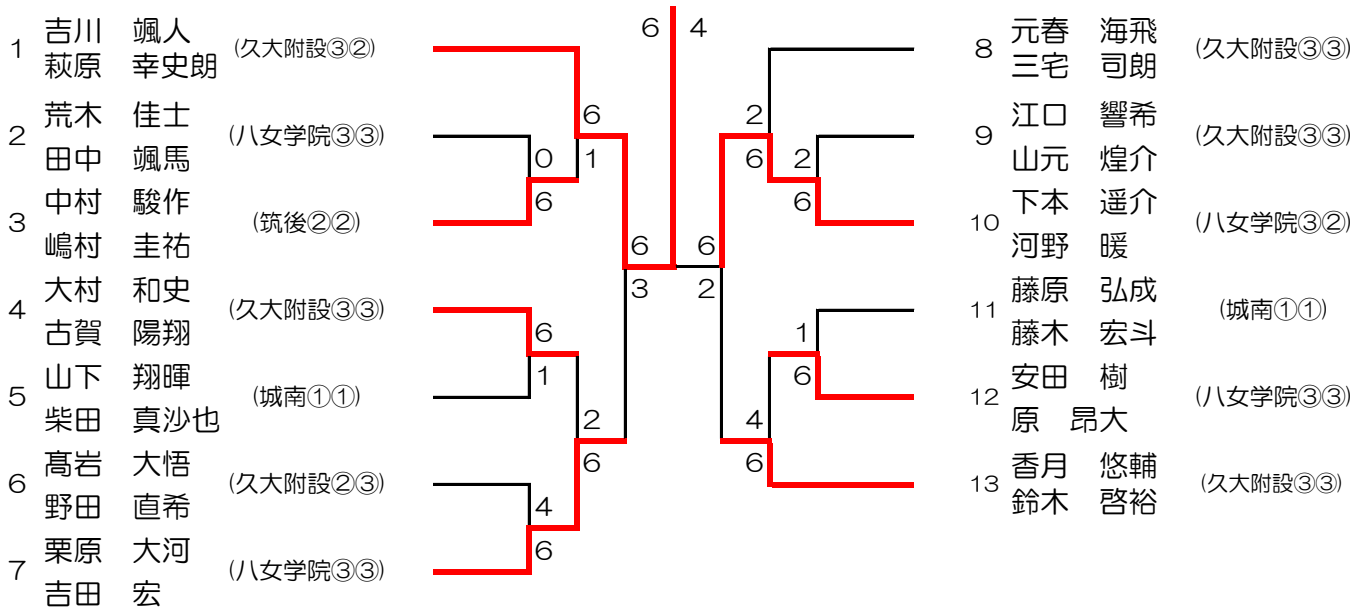

令和6年度筑後地区中学校テニス大会

2024年7月13日(土),14日(日),15日(月) 新宝満川テニスコート

男子団体

		久留米大学附設	八女学院	久留米市立城南	勝数	順位
1	久留米大学附設		2-3 D2 2 - 6 D1 5 - 7 S3 6 - 0 S2 6 - 0 S1 2 - 6	4-1 D2 6 - 1 D1 6 - 0 S3 6 - 1 S2 5 - 7 S1 6 - 0	1勝 1敗	2
2	八女学院	3-2 D2 6 - 2 D1 7 - 5 S3 0 - 6 S2 0 - 6 S1 6 - 2		3-2 D2 6 - 0 D1 6 - 0 S3 0 - 6 S2 0 - 6 S1 6 - 3	2勝 0敗	1
3	久留米市立城南	1-4 D2 1 - 6 D1 0 - 6 S3 1 - 6 S2 7 - 5 S1 0 - 6	2-3 D2 0 - 6 D1 0 - 6 S3 6 - 0 S2 6 - 0 S1 3 - 6		0勝 2敗	3

女子団体

1 八女学院 3 | 2 久留米市立城南

D2 5-7
D1 1-6
S3 6-2
S2 6-3
S1 6-0

令和6年度筑後地区中学校テニス大会

2024年7月13日(土),14日(日),15日(月) 新宝満川テニスコート
21日(日) 八女市総合体育館テニスコート

男子シングルス

【3位決定戦】

【5~8位決定戦】

【7位決定戦】

令和6年度 筑後地区中学校テニス大会

2024年7月13日(土),14日(日),15日(月) 新宝満川テニスコート

男子ダブルス

【3位決定戦】

令和6年度 筑後地区中学校テニス大会

2024年7月13日(土), 14日(日), 15日(月) 新宝満川テニスコート
21日(日) 八女市総合体育館テニスコート

女子シングルス