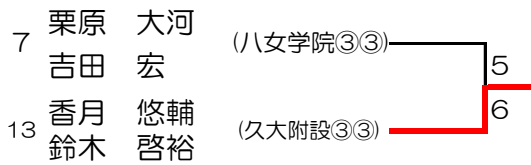

【7位決定戦】

令和6年度 筑後地区中学校テニス大会

2024年7月13日(土),14日(日),15日(月) 新宝満川テニスコート

男子ダブルス

【3位決定戦】

令和6年度 筑後地区中学校テニス大会

2024年7月13日(土), 14日(日), 15日(月) 新宝満川テニスコート
21日(日) 八女市総合体育館テニスコート

女子シングルス