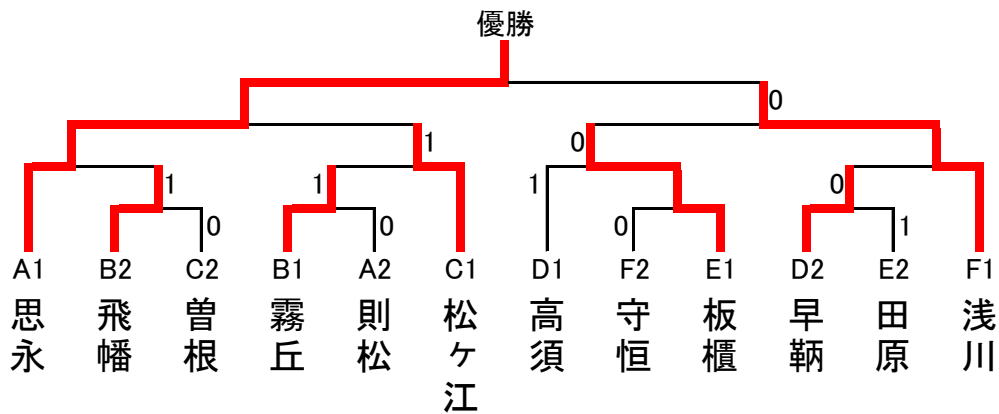

平成29年度 第34回北九州市中学校新人ソフトテニス大会 男子団体の部

A	北1 思永	西4 則松	東2 高見	順位
思永		③	③	1
則松	0		③	2
高見	0	0		3

B	戸1 飛幡	若2 若松	北3 霧丘	順位
飛幡		②	1	2
若松	1		1	3
霧丘	②	②		1

C	門1 松ヶ江	南2 曾根	西2 本城	順位
松ヶ江		②	③	1
曾根	1		②	2
本城	0	1		3

D	若1 高須	西3 永犬丸	門2 早鞆	順位
高須		②	②	1
永犬丸	1		1	3
早鞆	1	②		2

E	南1 田原	戸2 大谷	北2 板櫃	順位
田原		②	1	2
大谷	1		1	3
板櫃	②	②		1

F	西1 浅川	南3 守恒	東1 尾倉	順位
浅川		②	③	1
守恒	1		③	2
尾倉	0	0		3

平成29年度 第34回北九州市中学校新人ソフトテニス大会 女子団体の部

A	戸1 高生	北4 霧丘	門2 門司学園	順位
高生		②	③	1
霧丘	1		②	2
門司学園	0	1		3

B	若1 若松	北2 篠崎	西2 永犬丸	順位
若松		1	1	3
篠崎	②		0	2
永犬丸	②	③		1

C	東1 花尾	西3 香月	南1 志徳	順位
花尾		③	③	1
香月	0		1	3
志徳	0	②		2

D	西1 千代	南3 吉田	東2 槻田	順位
千代		②	③	1
吉田	1		②	2
槻田	0	1		3

E	北1 思永	若2 高須	戸2 飛幡	順位
思永		③	1	2
高須	0		0	3
飛幡	②	③		1

F	門1 松ヶ江	北3 白銀	南2 曾根	順位
松ヶ江		③	③	1
白銀	0		②	2
曾根	0	1		3