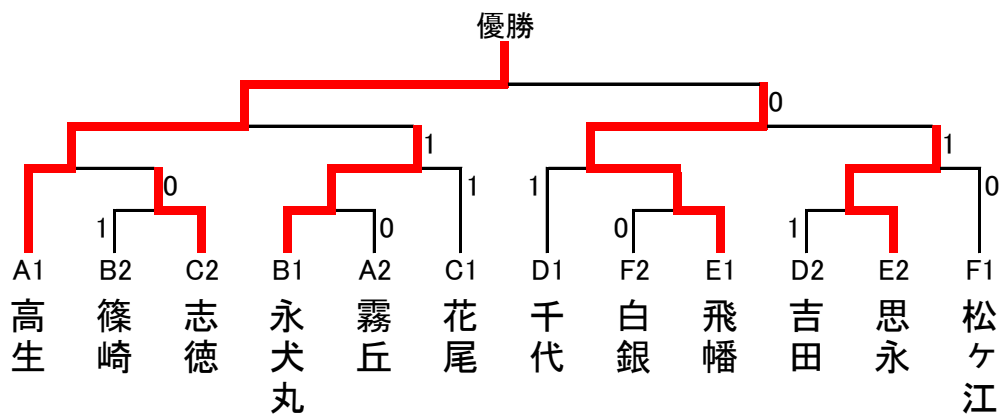

平成29年度 第34回北九州市中学校新人ソフトテニス大会 男子団体の部

A	北1 思永	西4 則松	東2 高見	順位
思永		③	③	1
則松	0		③	2
高見	0	0		3

B	戸1 飛幡	若2 若松	北3 霧丘	順位
飛幡		②	1	2
若松	1		1	3
霧丘	②	②		1

C	門1 松ヶ江	南2 曾根	西2 本城	順位
松ヶ江		②	③	1
曾根	1		②	2
本城	0	1		3

D	若1 高須	西3 永犬丸	門2 早鞆	順位
高須		②	②	1
永犬丸	1		1	3
早鞆	1	②		2

E	南1 田原	戸2 大谷	北2 板櫃	順位
田原		②	1	2
大谷	1		1	3
板櫃	②	②		1

F	西1 浅川	南3 守恒	東1 尾倉	順位
浅川		②	③	1
守恒	1		③	2
尾倉	0	0		3

平成29年度 第34回北九州市中学校新人ソフトテニス大会 女子団体の部

A	戸1 高生	北4 霧丘	門2 門司学園	順位
高生		②	③	1
霧丘	1		②	2
門司学園	0	1		3

B	若1 若松	北2 篠崎	西2 永犬丸	順位
若松		1	1	3
篠崎	②		0	2
永犬丸	②	③		1

C	東1 花尾	西3 香月	南1 志徳	順位
花尾		③	③	1
香月	0		1	3
志徳	0	②		2

D	西1 千代	南3 吉田	東2 槻田	順位
千代		②	③	1
吉田	1		②	2
槻田	0	1		3

E	北1 思永	若2 高須	戸2 飛幡	順位
思永		③	1	2
高須	0		0	3
飛幡	②	③		1

F	門1 松ヶ江	北3 白銀	南2 曾根	順位
松ヶ江		③	③	1
白銀	0		②	2
曾根	0	1		3