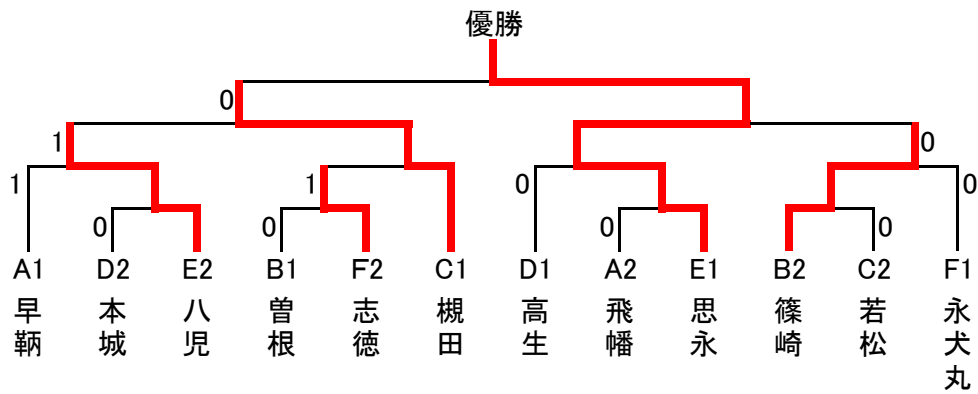

平成29年度 第67回北九州市中学校ソフトテニス大会

男子団体の部

A	若1 高須	西4 永犬丸	東2 高見	順位
高須	-	②	③	1
永犬丸	1	-	③	2
高見	0	0	-	3

B	西3 浅川	南2 広徳	北3 思永	順位
浅川	-	③	②	1
広徳	0	-	1	3
思永	1	②	-	2

C	西2 千代	東1 尾倉	門1 早鞆	順位
千代	-	②	②	1
尾倉	1	-	0	3
早鞆	1	③	-	2

D	西1 本城	門2 松ヶ江	南3 守恒	順位
本城	-	③	1	1
松ヶ江	0	-	②	3
守恒	②	1	-	2

E	北2 南小倉	戸1 飛幡	南1 曾根	順位
南小倉	-	②	1	2
飛幡	1	-	0	3
曾根	②	③	-	1

F	北1 板櫃	若2 若松	戸2 大谷	順位
板櫃	-	③	③	1
若松	0	-	②	2
大谷	0	1	-	3

平成29年度 第67回北九州市中学校ソフトテニス大会 女子団体の部

A	門1 早鞆	戸3 飛幡	若2 高須	順位
早鞆		③	③	1
飛幡	0		②	2
高須	0	1		3

B	北1 篠崎	戸2 中原	南1 曾根	順位
篠崎		②	0	2
中原	1		1	3
曾根	③	②		1

C	東1 槻田	若1 若松	北3 白銀	順位
槻田		②	②	1
若松	1		②	2
白銀	1	1		3

D	戸1 高生	東2 花尾	西3 本城	順位
高生		③	1	1
花尾	0		②	3
本城	②	1		2

E	北2 思永	南2 守恒	西2 八児	順位
思永		③	③	1
守恒	0		1	3
八児	0	②		2

F	西1 永犬丸	門2 松ヶ江	南3 志徳	順位
永犬丸		②	③	1
松ヶ江	1		1	3
志徳	0	②		2