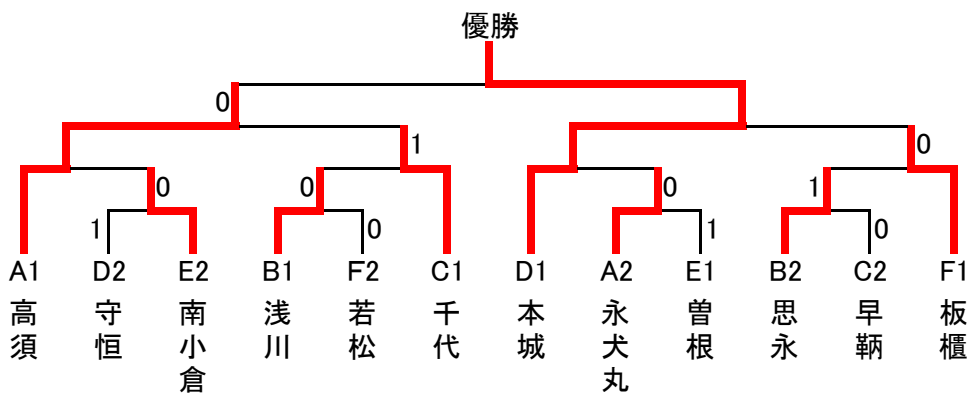

平成29年度 第67回北九州市中学校ソフトテニス大会

男子団体の部

A	若1 高須	西4 永犬丸	東2 高見	順位
高須	-	②	③	1
永犬丸	1	-	③	2
高見	0	0	-	3

B	西3 浅川	南2 広徳	北3 思永	順位
浅川	-	③	②	1
広徳	0	-	1	3
思永	1	②	-	2

C	西2 千代	東1 尾倉	門1 早鞆	順位
千代	-	②	②	1
尾倉	1	-	0	3
早鞆	1	③	-	2

D	西1 本城	門2 松ヶ江	南3 守恒	順位
本城	-	③	1	1
松ヶ江	0	-	②	3
守恒	②	1	-	2

E	北2 南小倉	戸1 飛幡	南1 曾根	順位
南小倉	-	②	1	2
飛幡	1	-	0	3
曾根	②	③	-	1

F	北1 板櫃	若2 若松	戸2 大谷	順位
板櫃	-	③	③	1
若松	0	-	②	2
大谷	0	1	-	3

平成29年度 第67回北九州市中学校ソフトテニス大会 女子団体の部

A	門1 早鞆	戸3 飛幡	若2 高須	順位
早鞆		③	③	1
飛幡	0		②	2
高須	0	1		3

B	北1 篠崎	戸2 中原	南1 曾根	順位
篠崎		②	0	2
中原	1		1	3
曾根	③	②		1

C	東1 槻田	若1 若松	北3 白銀	順位
槻田		②	②	1
若松	1		②	2
白銀	1	1		3

D	戸1 高生	東2 花尾	西3 本城	順位
高生		③	1	1
花尾	0		②	3
本城	②	1		2

E	北2 思永	南2 守恒	西2 八児	順位
思永		③	③	1
守恒	0		1	3
八児	0	②		2

F	西1 永犬丸	門2 松ヶ江	南3 志徳	順位
永犬丸		②	③	1
松ヶ江	1		1	3
志徳	0	②		2