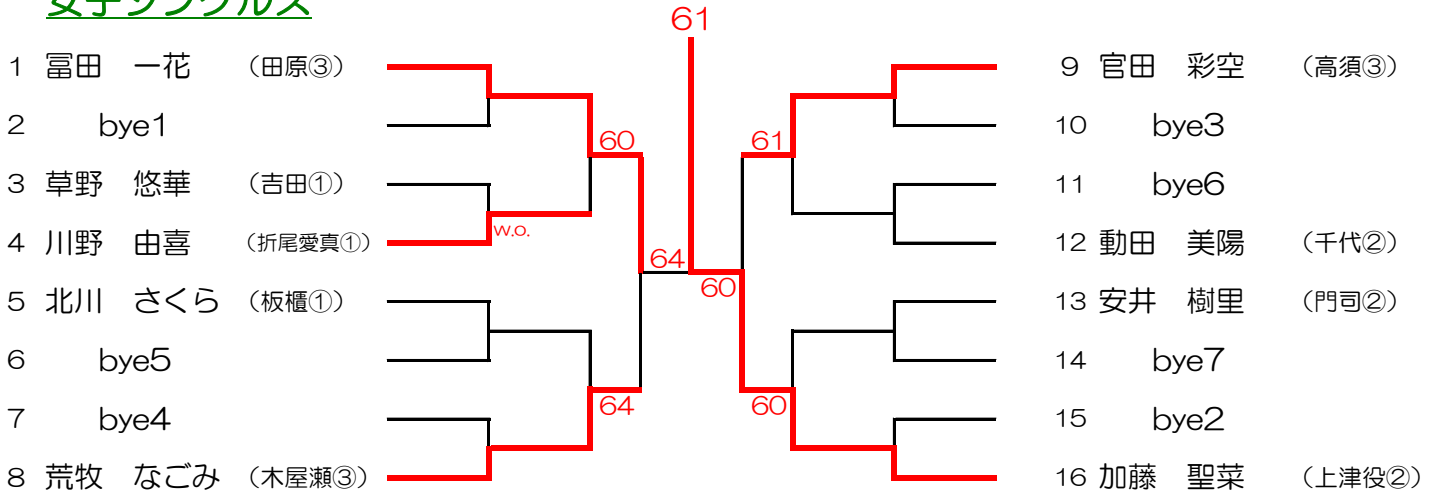

男子団体

1 折尾愛真 5 ————— 0 2 明治学園

D2 6 — 1

D1 6 — 0

S3 6 — 2

S2 6 — 0

S1 6 — 0

女子団体

1校しか参加申込がなかったため、明治学園中学校の県大会出場が決定しました。

第8回北九州市中学校テニス大会

2022年7月16日(土), 17日(日), 予備日18日(月) 桃園庭球場

男子シングルス

【3位決定戦】

【5~8位決定戦】

第8回北九州市中学校テニス大会

2022年7月16日(土), 17日(日), 予備日18日(月) 桃園庭球場

男子ダブルス

	松本・吉武	松尾・森	平野・兵藤	勝 敗	順 位
1 松本 拓真 吉武 桜亮 (折尾愛真③②)		61	63	2 勝 0 敗	1
2 松尾 奎 森 晴海 (明治学園②②)	16		26	0 勝 2 敗	3
3 平野 朝陽 兵藤 直生 (折尾愛真①①)	36	62		1 勝 1 敗	2

第8回北九州市中学校テニス大会

2022年7月16日(土), 17日(日), 予備日18日(月) 桃園庭球場

女子シングルス

【3位決定戦】

【5~8位決定戦】

女子ダブルス

【3位決定戦】