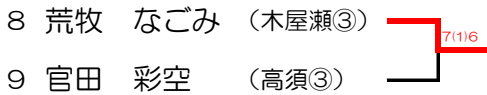

男子ダブルス

	松本・吉武	松尾・森	平野・兵藤	勝 敗	順 位
1 松本 拓真 吉武 桜亮 (折尾愛真③②)		61	63	2 勝 0 敗	1
2 松尾 奎 森 晴海 (明治学園②②)	16		26	0 勝 2 敗	3
3 平野 朝陽 兵藤 直生 (折尾愛真①①)	36	62		1 勝 1 敗	2

第8回北九州市中学校テニス大会

2022年7月16日(土), 17日(日), 予備日18日(月) 桃園庭球場

女子シングルス

【3位決定戦】

【5~8位決定戦】

女子ダブルス

【3位決定戦】