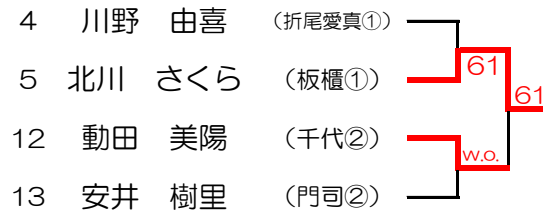

男子団体

1 折尾愛真 5 ————— 0 2 明治学園

D2 6 — 1

D1 6 — 0

S3 6 — 2

S2 6 — 0

S1 6 — 0

女子団体

1校しか参加申込がなかったため、明治学園中学校の県大会出場が決定しました。

第8回北九州市中学校テニス大会

2022年7月16日(土), 17日(日), 予備日18日(月) 桃園庭球場

男子シングルス

【3位決定戦】

【5~8位決定戦】

第8回北九州市中学校テニス大会

2022年7月16日(土), 17日(日), 予備日18日(月) 桃園庭球場

男子ダブルス

	松本・吉武	松尾・森	平野・兵藤	勝 敗	順 位
1 松本 拓真 吉武 桜亮 (折尾愛真③②)		61	63	2 勝 0 敗	1
2 松尾 奎 森 晴海 (明治学園②②)	16		26	0 勝 2 敗	3
3 平野 朝陽 兵藤 直生 (折尾愛真①①)	36	62		1 勝 1 敗	2

第8回北九州市中学校テニス大会

2022年7月16日(土), 17日(日), 予備日18日(月) 桃園庭球場

女子シングルス

【3位決定戦】

【5~8位決定戦】

女子ダブルス

【3位決定戦】