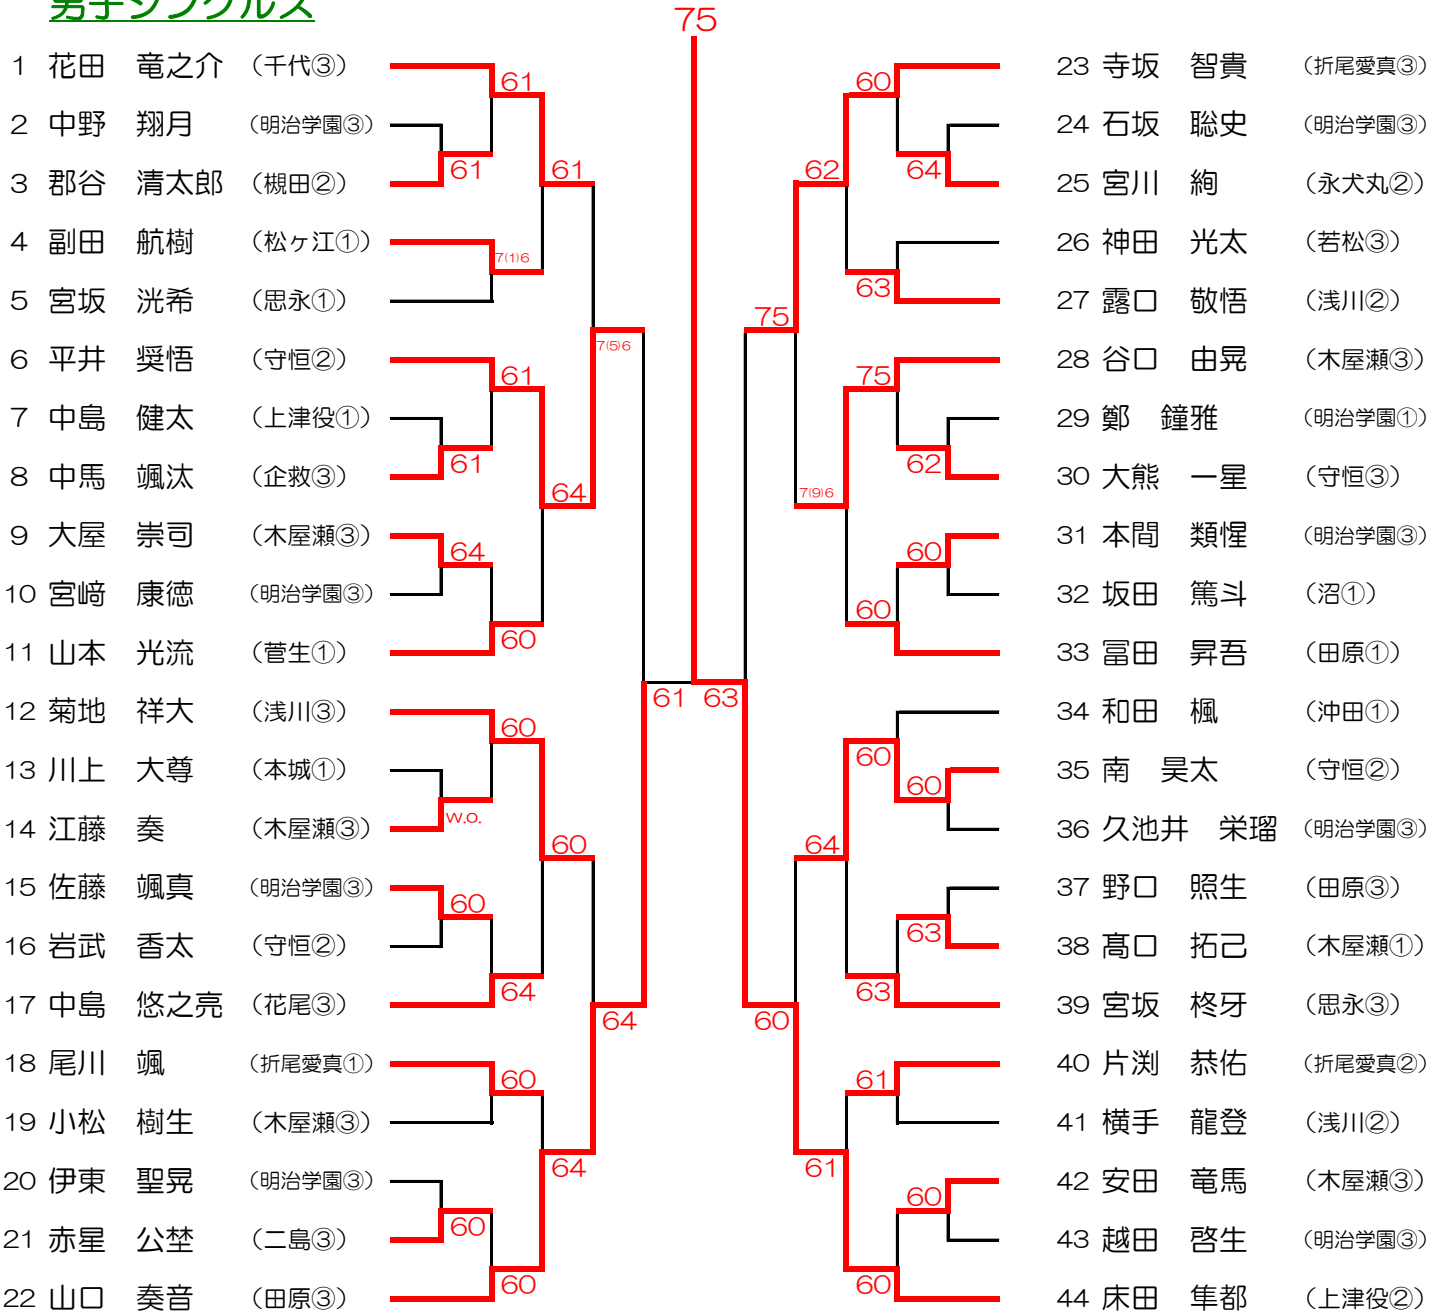

第8回北九州市中学校テニス大会

2022年7月16日(土), 17日(日), 予備日18日(月) 桃園庭球場

<団体戦・県大会進出校>

男子団体

- 1 折尾愛真
- 2 明治学園

女子団体

- 1 明治学園

<個人戦・県大会進出者>

- 1 松本 拓真 (折尾愛真③②)
吉武 桜亮
- 2 平野 朝陽 (折尾愛真①①)
兵藤 直生
- 3 松尾 奎 (明治学園②②)
森 晴海

女子ダブルス

- 1 小宮路 セレン (折尾愛真②②)
那須野 真央
- 2 菅原 美羽 (折尾愛真②①)
宮原 杏奈
- 3 前田 優華 (明治学園③③)
吉武 菜々子

第8回北九州市中学校テニス大会

2022年7月16日(土), 17日(日), 予備日18日(月) 桃園庭球場

男子団体

1 折尾愛真 5 ————— 0 2 明治学園

D2 6 — 1

D1 6 — 0

S3 6 — 2

S2 6 — 0

S1 6 — 0

女子団体

1校しか参加申込がなかったため、明治学園中学校の県大会出場が決定しました。

第8回北九州市中学校テニス大会

2022年7月16日(土), 17日(日), 予備日18日(月) 桃園庭球場

男子シングルス

【3位決定戦】

【5~8位決定戦】

第8回北九州市中学校テニス大会

2022年7月16日(土), 17日(日), 予備日18日(月) 桃園庭球場