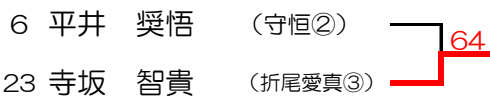

男子団体

1 折尾愛真 5 ————— 0 2 明治学園

D2 6 — 1

D1 6 — 0

S3 6 — 2

S2 6 — 0

S1 6 — 0

女子団体

1校しか参加申込がなかったため、明治学園中学校の県大会出場が決定しました。

第8回北九州市中学校テニス大会

2022年7月16日(土), 17日(日), 予備日18日(月) 桃園庭球場

男子シングルス

【3位決定戦】

【5~8位決定戦】

第8回北九州市中学校テニス大会

2022年7月16日(土), 17日(日), 予備日18日(月) 桃園庭球場

男子ダブルス

	松本・吉武	松尾・森	平野・兵藤	勝 敗	順 位
1 松本 拓真 吉武 桜亮 (折尾愛真③②)		61	63	2 勝 0 敗	1
2 松尾 奎 森 晴海 (明治学園②②)	16		26	0 勝 2 敗	3
3 平野 朝陽 兵藤 直生 (折尾愛真①①)	36	62		1 勝 1 敗	2

第8回北九州市中学校テニス大会

2022年7月16日(土), 17日(日), 予備日18日(月) 桃園庭球場