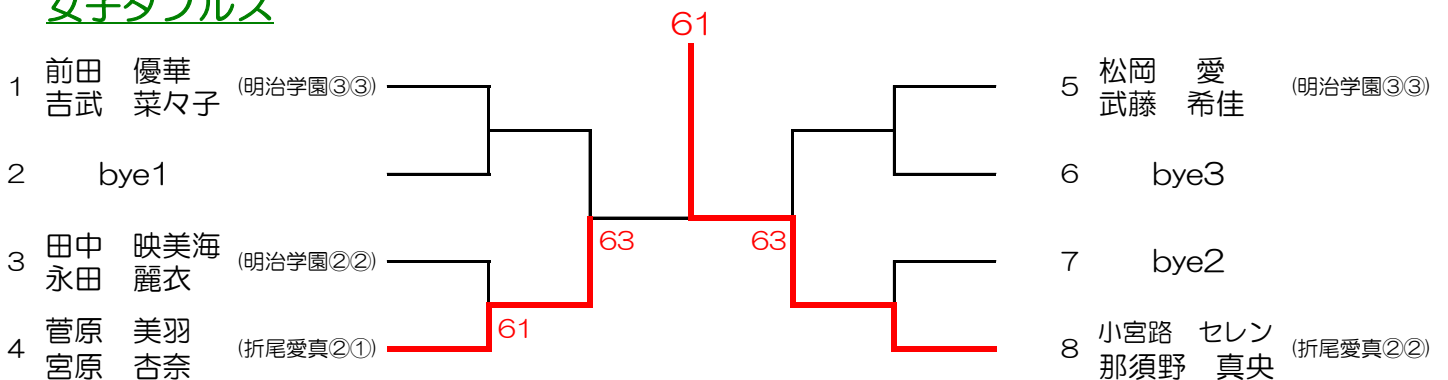

男子ダブルス

	松本・吉武	松尾・森	平野・兵藤	勝 敗	順 位
1 松本 拓真 吉武 桜亮 (折尾愛真③②)		61	63	2 勝 0 敗	1
2 松尾 奎 森 晴海 (明治学園②②)	16		26	0 勝 2 敗	3
3 平野 朝陽 兵藤 直生 (折尾愛真①①)	36	62		1 勝 1 敗	2

第8回北九州市中学校テニス大会

2022年7月16日(土), 17日(日), 予備日18日(月) 桃園庭球場

女子シングルス

【3位決定戦】

【5~8位決定戦】

女子ダブルス

【3位決定戦】