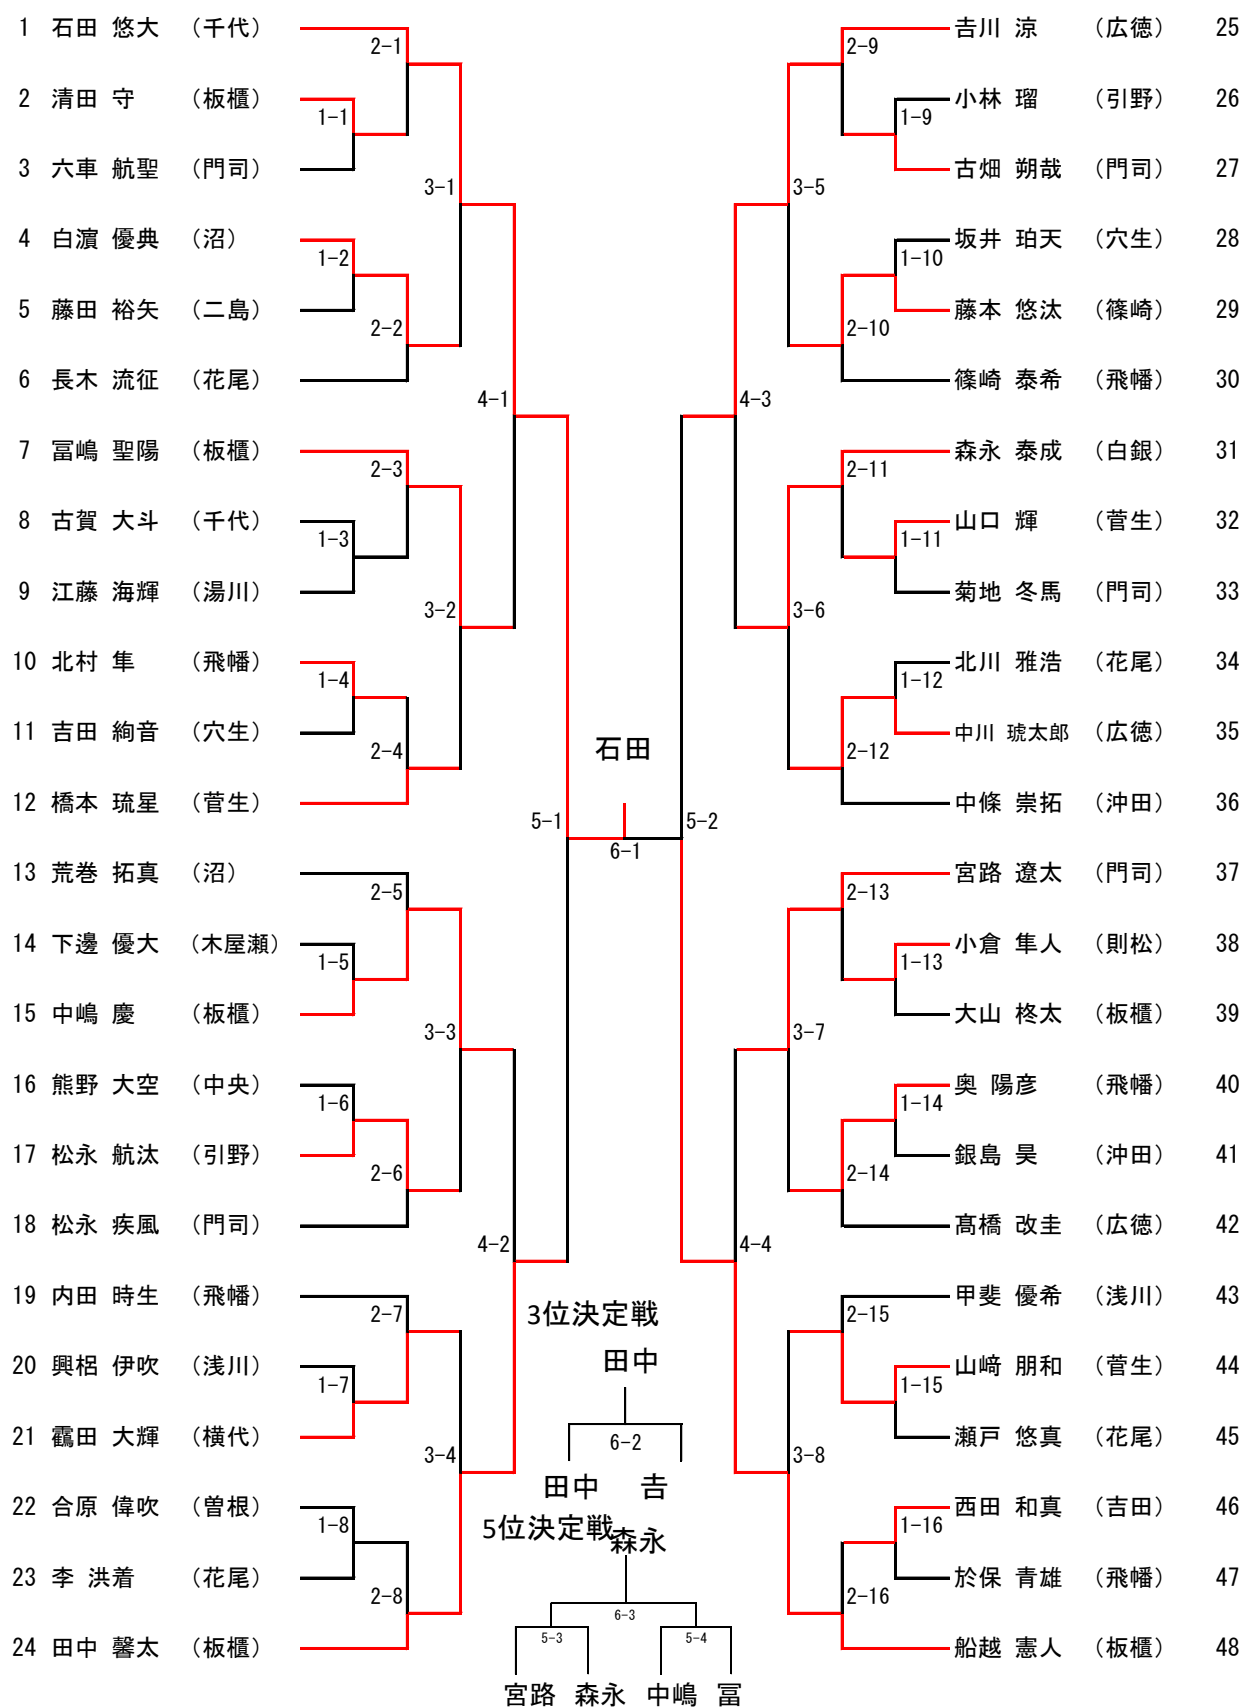

☆決勝リーグ

決勝リーグ	門司	菅生	吉田	木屋瀬	勝	敗	順
1組1位 門司		0-3	3-0	3-2	2	1	3
2組1位 菅生	3-0		3-1	0-3	2	1	2
3組1位 吉田	0-3	1-3		0-3	0	3	4
4組1位 木屋瀬	2-3	3-0	3-0		2	1	1

☆順位決定リーグ

順位決定リーグ	飛幡	板櫃	横代	浅川	勝	敗	順
1組2位 飛幡		3-2	3-0	0-3	2	1	6
2組2位 板櫃	2-3		3-1	1-3	1	2	7
3組2位 横代	1-3	1-3		1-3	0	3	8
4組2位 浅川	3-0	3-1	3-1		3	0	5

優勝	<u>木屋瀬 中学校</u>
準優勝	<u>菅生 中学校</u>
第3位	<u>門司 中学校</u>
第4位	<u>吉田 中学校</u>
第5位	<u>浅川 中学校</u>
上位5校	福岡県大会出場

男子個人戦