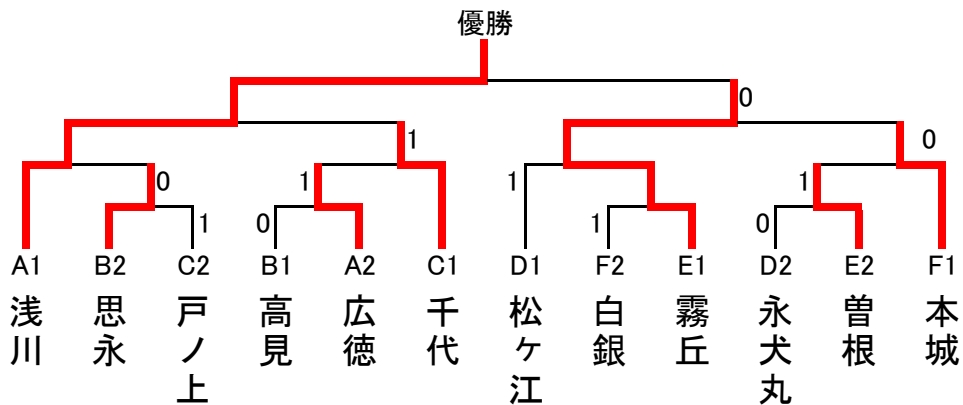

令和3年度 第38回北九州市中学校新人ソフトテニス大会 男子団体の部

A	西1 浅川	南3 広徳	若2 若松	順位
浅川		③	③	1
広徳	0		③	2
若松	0	0		3

B	北1 思永	戸2 大谷	東1 高見	順位
思永		②	1	2
大谷	1		1	3
高見	②	②		1

C	南1 志徳	西3 千代	門2 戸ノ上	順位
志徳		1	1	3
千代	②		②	1
戸ノ上	②	1		2

D	戸1 飛幡	西4 永犬丸	門1 松ヶ江	順位
飛幡		0	0	3
永犬丸	③		1	2
松ヶ江	③	②		1

E	若1 高須	南2 曾根	北2 霧丘	順位
高須		1	1	3
曾根	②		1	2
霧丘	②	②		1

F	西2 本城	東2 尾倉	北3 白銀	順位
本城		1	③	1
尾倉	②		0	3
白銀	0	③		2

令和3年度 第38回北九州市中学校新人ソフトテニス大会 女子団体の部

A	門1 松ヶ江	北3 篠崎	若2 若松	順位
松ヶ江	-	③	③	1
篠崎	0	-	③	2
若松	0	0	-	3

B	西2 永犬丸	南2 守恒	北2 霧丘	順位
永犬丸	-	③	③	1
守恒	0	-	②	2
霧丘	0	1	-	3

C	東1 槻田	南3 志徳	戸1 中原	順位
槻田	-	②	0	2
志徳	1	-	1	3
中原	③	②	-	1

D	北1 南小倉	若1 高須	東2 尾倉	順位
南小倉	-	0	②	2
高須	③	-	②	1
尾倉	1	1	-	3

E	南1 曾根	門2 戸ノ上	西3 千代	順位
曾根	-	③	1	2
戸ノ上	0	-	1	3
千代	②	②	-	1

F	西1 浅川	門3 門司学園	戸2 飛幡	順位
浅川	-	③	③	1
門司学園	0	-	1	3
飛幡	0	②	-	2