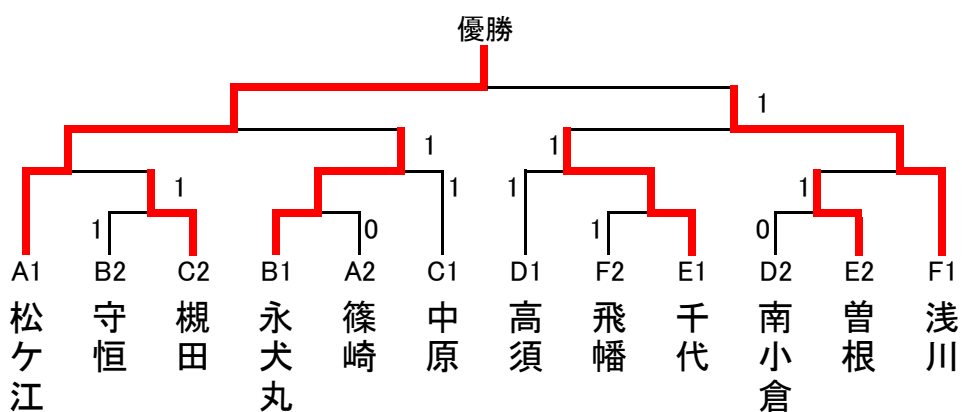

令和3年度 第38回北九州市中学校新人ソフトテニス大会 男子団体の部

A	西1 浅川	南3 広徳	若2 若松	順位
浅川		③	③	1
広徳	0		③	2
若松	0	0		3

B	北1 思永	戸2 大谷	東1 高見	順位
思永		②	1	2
大谷	1		1	3
高見	②	②		1

C	南1 志徳	西3 千代	門2 戸ノ上	順位
志徳		1	1	3
千代	②		②	1
戸ノ上	②	1		2

D	戸1 飛幡	西4 永犬丸	門1 松ヶ江	順位
飛幡		0	0	3
永犬丸	③		1	2
松ヶ江	③	②		1

E	若1 高須	南2 曾根	北2 霧丘	順位
高須		1	1	3
曾根	②		1	2
霧丘	②	②		1

F	西2 本城	東2 尾倉	北3 白銀	順位
本城		1	③	1
尾倉	②		0	3
白銀	0	③		2

令和3年度 第38回北九州市中学校新人ソフトテニス大会 女子団体の部

A	門1 松ヶ江	北3 篠崎	若2 若松	順位
松ヶ江	-	③	③	1
篠崎	0	-	③	2
若松	0	0	-	3

B	西2 永犬丸	南2 守恒	北2 霧丘	順位
永犬丸	-	③	③	1
守恒	0	-	②	2
霧丘	0	1	-	3

C	東1 槻田	南3 志徳	戸1 中原	順位
槻田	-	②	0	2
志徳	1	-	1	3
中原	③	②	-	1

D	北1 南小倉	若1 高須	東2 尾倉	順位
南小倉	-	0	②	2
高須	③	-	②	1
尾倉	1	1	-	3

E	南1 曾根	門2 戸ノ上	西3 千代	順位
曾根	-	③	1	2
戸ノ上	0	-	1	3
千代	②	②	-	1

F	西1 浅川	門3 門司学園	戸2 飛幡	順位
浅川	-	③	③	1
門司学園	0	-	1	3
飛幡	0	②	-	2