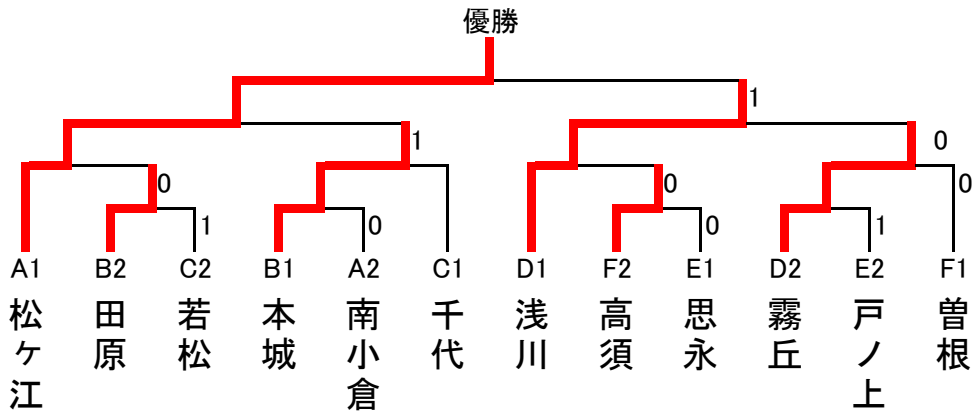

令和2年度 第37回北九州市中学校新人ソフトテニス大会 男子団体の部

A	門1 松ヶ江	北4 南小倉	東2 高見	順位
松ヶ江		②	③	1
南小倉	1		③	2
高見	0	0		3

B	戸1 飛幡	南2 田原	西3 本城	順位
飛幡		1	1	3
田原	②		1	2
本城	②	②		1

C	西2 千代	若2 若松	北2 篠崎	順位
千代		②	②	1
若松	1		②	2
篠崎	1	1		3

D	西1 浅川	北3 霧丘	東1 尾倉	順位
浅川		②	③	1
霧丘	1		②	2
尾倉	0	1		3

E	北1 思永	門2 戸ノ上	南1 広徳	順位
思永		③	②	1
戸ノ上	0		②	2
広徳	1	1		3

F	若1 高須	南3 曾根	戸2 大谷	順位
高須		1	②	2
曾根	②		②	1
大谷	1	1		3

令和2年度 第37回北九州市中学校新人ソフトテニス大会 女子団体の部

A	南1 志徳	西4 香月	若1 若松	順位
志徳		②	③	1
香月	1		③	2
若松	0	0		3

B	北1 篠崎	南3 吉田	東1 槻田	順位
篠崎		②	1	2
吉田	1		1	3
槻田	②	②		1

C	門2 早鞆	西2 千代	戸2 飛幡	順位
早鞆		②	1	2
千代	1		③	1
飛幡	②	0		3

D	門1 松ヶ江	南2 守恒	東2 花尾	順位
松ヶ江		②	③	1
守恒	1		③	2
花尾	0	0		3

E	戸1 中原	西3 浅川	北2 思永	順位
中原		②	②	1
浅川	1		③	2
思永	1	0		3

F	西1 永犬丸	若2 高須	北3 白銀	順位
永犬丸		③	②	1
高須	0		0	3
白銀	1	③		2