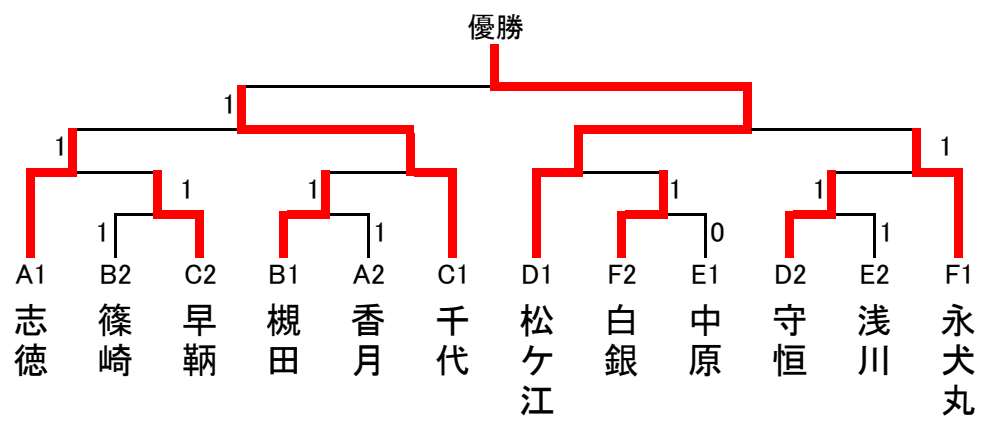

令和2年度 第37回北九州市中学校新人ソフトテニス大会 男子団体の部

A	門1 松ヶ江	北4 南小倉	東2 高見	順位
松ヶ江		②	③	1
南小倉	1		③	2
高見	0	0		3

B	戸1 飛幡	南2 田原	西3 本城	順位
飛幡		1	1	3
田原	②		1	2
本城	②	②		1

C	西2 千代	若2 若松	北2 篠崎	順位
千代		②	②	1
若松	1		②	2
篠崎	1	1		3

D	西1 浅川	北3 霧丘	東1 尾倉	順位
浅川		②	③	1
霧丘	1		②	2
尾倉	0	1		3

E	北1 思永	門2 戸ノ上	南1 広徳	順位
思永		③	②	1
戸ノ上	0		②	2
広徳	1	1		3

F	若1 高須	南3 曾根	戸2 大谷	順位
高須		1	②	2
曾根	②		②	1
大谷	1	1		3

令和2年度 第37回北九州市中学校新人ソフトテニス大会 女子団体の部

A	南1 志徳	西4 香月	若1 若松	順位
志徳		②	③	1
香月	1		③	2
若松	0	0		3

B	北1 篠崎	南3 吉田	東1 槻田	順位
篠崎		②	1	2
吉田	1		1	3
槻田	②	②		1

C	門2 早鞆	西2 千代	戸2 飛幡	順位
早鞆		②	1	2
千代	1		③	1
飛幡	②	0		3

D	門1 松ヶ江	南2 守恒	東2 花尾	順位
松ヶ江		②	③	1
守恒	1		③	2
花尾	0	0		3

E	戸1 中原	西3 浅川	北2 思永	順位
中原		②	②	1
浅川	1		③	2
思永	1	0		3

F	西1 永犬丸	若2 高須	北3 白銀	順位
永犬丸		③	②	1
高須	0		0	3
白銀	1	③		2