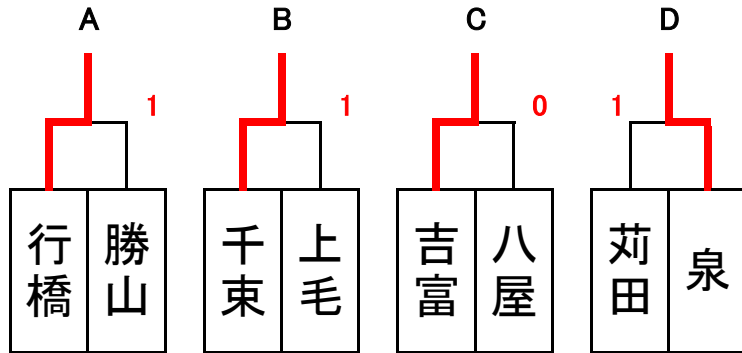

第56回京築地区中学校ソフトテニス大会(男子)

	椎田	吉富	苺田	順位
椎田		0	③	2
吉富	③		③	1
苺田	0	0		3

第56回京築地区中学校ソフトテニス大会(女子)

	行橋	千束	吉富	泉	順位
行橋		③	1	③	2
千束	0		1	1	4
吉富	②	②		③	1
泉	0	②	0		3