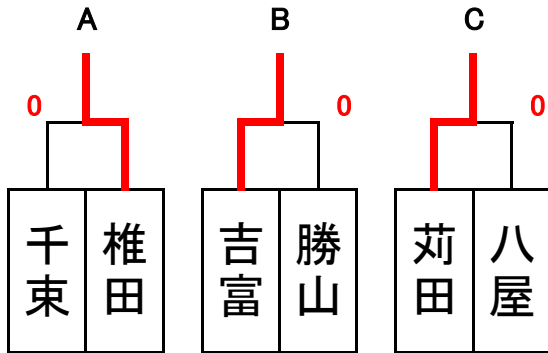

第56回京築地区中学校ソフトテニス大会(男子)

	椎田	吉富	苺田	順位
椎田		0	③	2
吉富	③		③	1
苺田	0	0		3

第56回京築地区中学校ソフトテニス大会(女子)

	行橋	千束	吉富	泉	順位
行橋		③	1	③	2
千束	0		1	1	4
吉富	②	②		③	1
泉	0	②	0		3