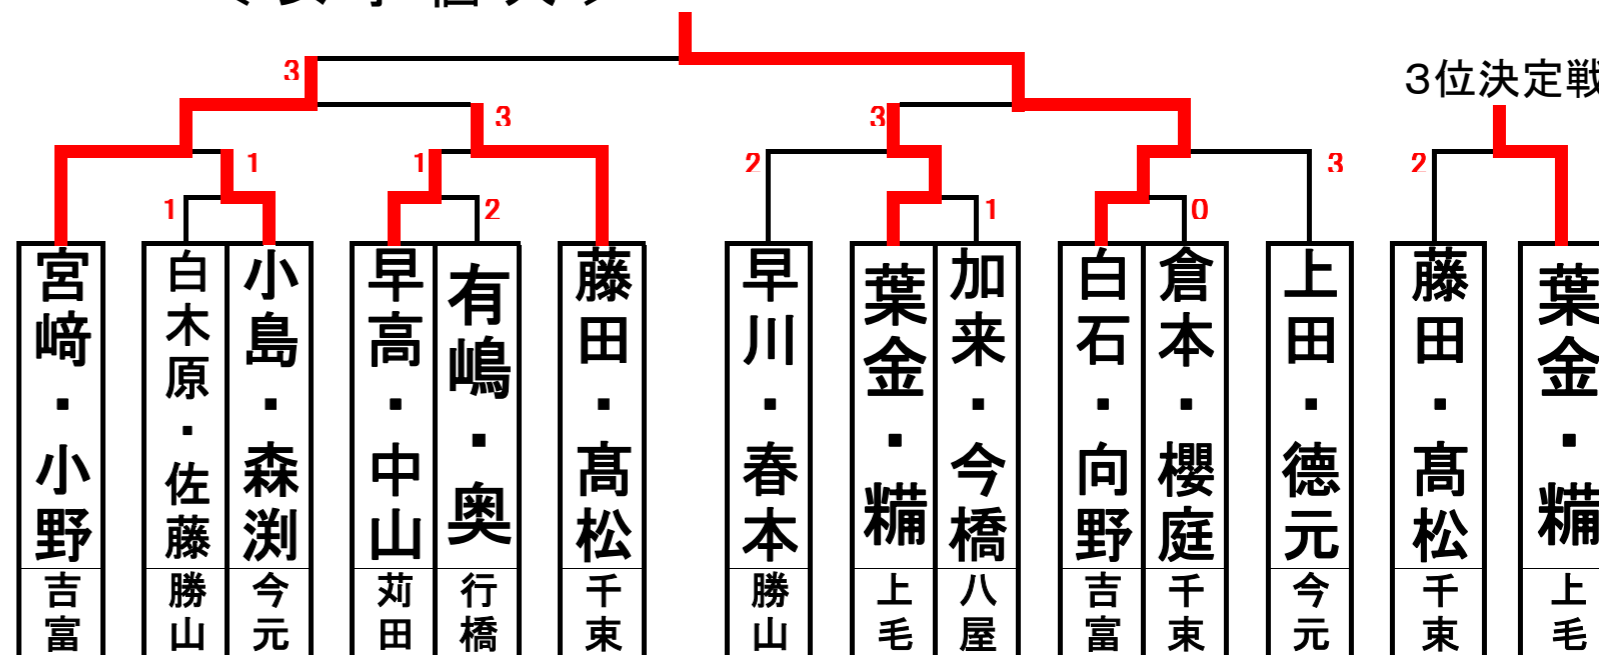

平成29年度 第55回京築地区中学校ソフトテニス大会

平成29年 7月21日(金)・22日(土) 予備日23日(日)

会場:豊前市宮コート

< 男子団体 >

< 女子団体 >

< 男子個人 >

< 女子個人 >

※ベンチは対戦表の左が正審の左側

※ベンチは対戦表の左が正審の左側