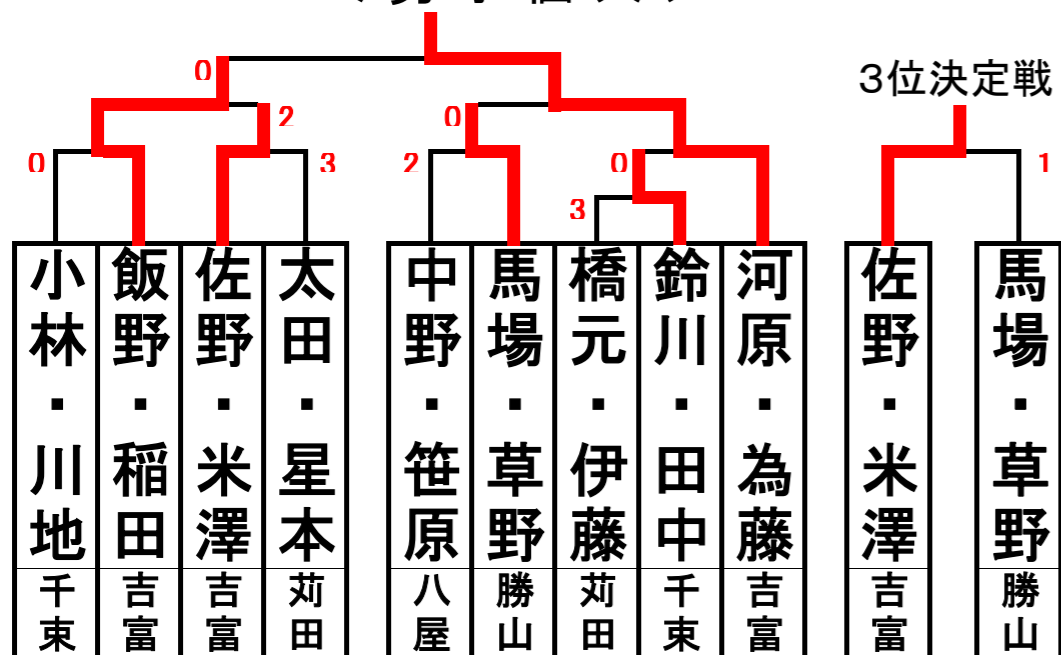

平成29年度 第55回京築地区中学校ソフトテニス大会

平成29年 7月21日(金)・22日(土) 予備日23日(日)

会場:豊前市宮コート

< 男子団体 >

< 女子団体 >

< 男子個人 >

< 女子個人 >

※ベンチは対戦表の左が正審の左側

※ベンチは対戦表の左が正審の左側