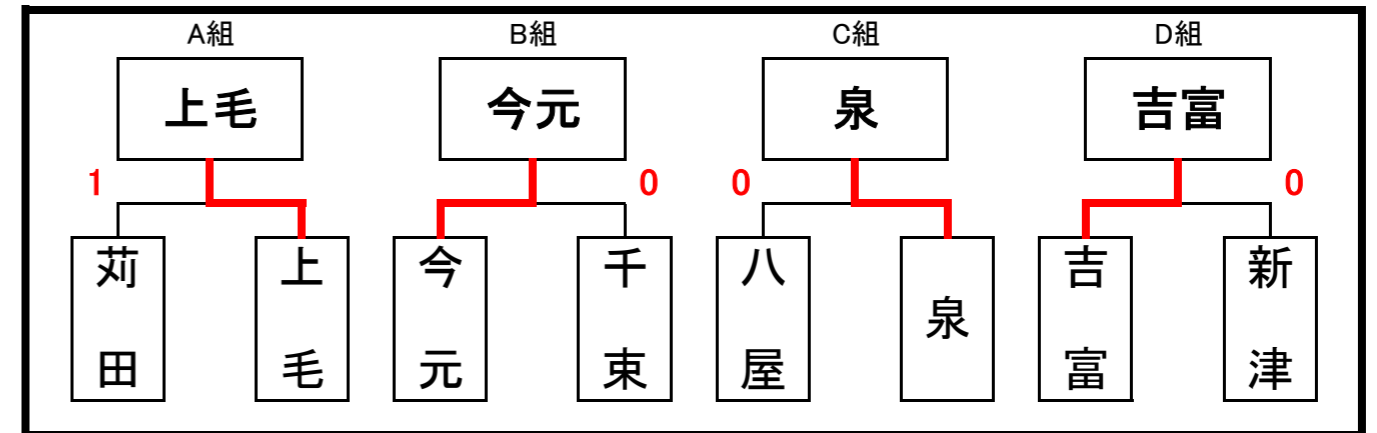

令和元年度 京築地区

中学校ソフトテニス新人大会

令和元年 10月 19日(予備日10月20日)

<男子組合せ>

予選トーナメント

<女子組合せ>

予選トーナメント

決勝リーグ

	八屋	吉富	苅田	順位
八屋	-	0	0	3
吉富	③	-	②	1
苅田	③	1	-	2

決勝リーグ

	上毛	今元	泉	吉富	順位
上毛	-	0	1	0	4
今元	③	-	③	②	1
泉	②	0	-	1	3
吉富	③	1	②	-	2

—試合進行表—

	4コート	3コート	2コート	1コート
9:10~10:40	女子A組(B組) 苅田—上毛	女子B組(苅男・A) 今元—千束	女子C組(苅男・D) 八屋—泉	女子D組(苅男・C) 吉富—新津
10:40~11:10	男子あ組(吉・新) 八屋—上毛		男子い組(苅・千) 吉富—新津	男子う組(八・上) 苅田—千束
11:10~11:40	※2面展開をランニング方式で行う			
11:40~12:10	女子リーグAB(女子敗者) —		女子リーグCD(女子敗者) —	男子リーグあい (男子う) —
12:10~12:40	※2面展開をランニング方式で行う			
12:40~13:10	女子リーグAC(女子敗者) —		女子リーグBD(女子敗者) —	
13:10~13:40	※2面展開をランニング方式で行う			
13:40~14:10	女子リーグAD(女子敗者) —		男子リーグいう(男子あ) —	
14:10~14:40	女子リーグBC(女子敗者) —		男子リーグあう(男子い) —	
14:40~15:10				
15:10~15:40	※()の中は審判割当てです			