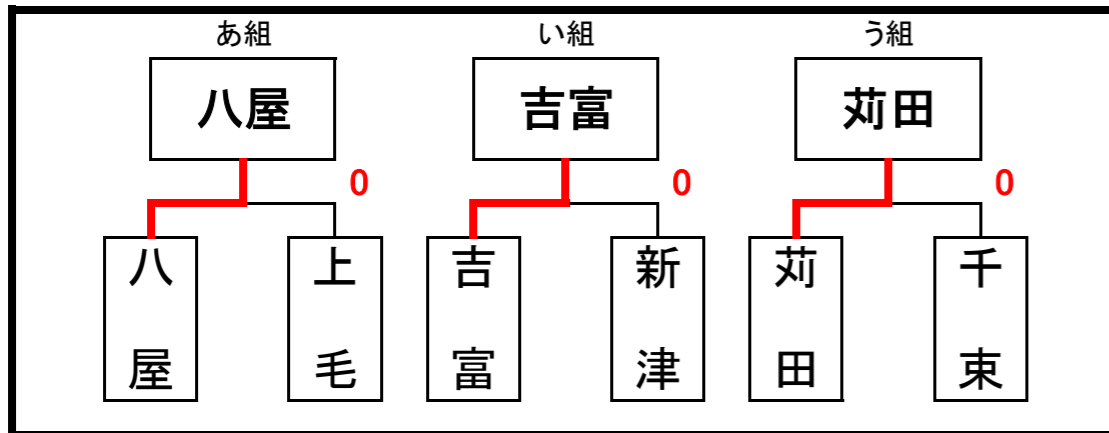

令和元年度 京築地区

中学校ソフトテニス新人大会

令和元年 10月 19日(予備日10月20日)

<男子組合せ>

予選トーナメント

<女子組合せ>

予選トーナメント

決勝リーグ

	八屋	吉富	苅田	順位
八屋	-	0	0	3
吉富	③	-	②	1
苅田	③	1	-	2

決勝リーグ

	上毛	今元	泉	吉富	順位
上毛	-	0	1	0	4
今元	③	-	③	②	1
泉	②	0	-	1	3
吉富	③	1	②	-	2

—試合進行表—

	4コート	3コート	2コート	1コート
9:10~10:40	女子A組(B組) 苅田—上毛	女子B組(苅男・A) 今元—千束	女子C組(苅男・D) 八屋—泉	女子D組(苅男・C) 吉富—新津
10:40~11:10	男子あ組(吉・新) 八屋—上毛		男子い組(苅・千) 吉富—新津	男子う組(八・上) 苅田—千束
11:10~11:40	※2面展開をランニング方式で行う			
11:40~12:10	女子リーグAB(女子敗者) —		女子リーグCD(女子敗者) —	男子リーグあい (男子う) —
12:10~12:40	※2面展開をランニング方式で行う			
12:40~13:10	女子リーグAC(女子敗者) —		女子リーグBD(女子敗者) —	
13:10~13:40	※2面展開をランニング方式で行う			
13:40~14:10	女子リーグAD(女子敗者) —		男子リーグいう(男子あ) —	
14:10~14:40	女子リーグBC(女子敗者) —		男子リーグあう(男子い) —	
14:40~15:10				
15:10~15:40	※()の中は審判割当てです			