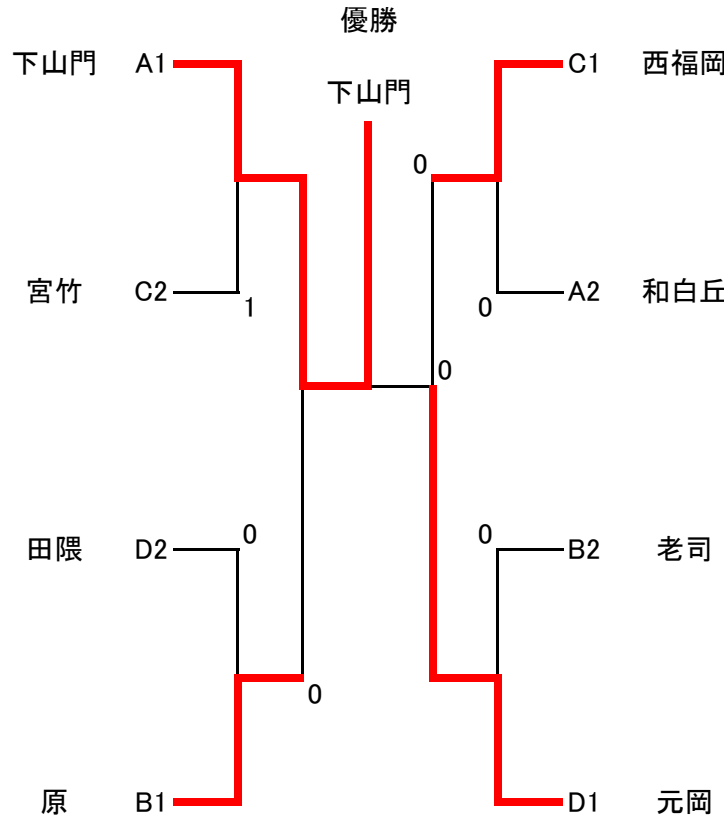

福岡市新人大会 順位表

男子結果

順位	区	学校名
1	東	香椎1
2	早良	田隈
3	城南	城南
4	早良	原
5	城南	長尾
6	西	壱岐丘
7	南	宮竹
8	中博	那珂

女子結果

順位	区	学校名
1	西	下山門
2	西	元岡
3	早良	原
4	早良	西福岡
5	南	宮竹
6	南	老司
7	早良	田隈
8	東	和白丘

ソフトテニス新人大会 [平成30年10月21日(日) 博多の森テニス競技場]  
(男子の部)

A	1	2	3	4	順位
	南	東	東	西	
宮竹		③	③	②	1
和白丘	0		1	1	4
照葉	0	②		1	3
壱岐丘	1	②	②		2

B	1	2	3	4	順位
	早	東	南	中博	
田隈		1	②	②	1
多々良	②		1	1	4
老司	1	②			3
那珂	0	②	②		2

<3位決定戦>

<5~8位順位決定戦>

C	1	2	3	4	順位
	城	早	中博	東	
城南		③	③	1	2
次郎丸	0		③	1	3
当仁	0	0		0	4
香椎第一	②	②	③		1

D	1	2	3	4	順位
	西	城	早	南	
下山門		1	②	②	3
長尾	②		1	②	2
原	1	②		②	1
三宅	1	1	1		4

<7・8位順位決定戦>

平成30年度 福岡市中学校

ソフトテニス新人大会 [平成30年10月21日(日) 博多の森テニス競技場]

(女子の部)

A	1	2	3	4	順位
	西	城	東	中	
下山門		②	③	③	1
友泉	1		1	②	3
和白丘	0	②		②	2
春吉	0	1	1		4

B	1	2	3	4	順位
	早	東	南	城	
原		③	②	②	1
香椎第三	0		0	0	4
老司	1	③		②	2
城南	1	③	1		3

C	1	2	3	4	順位
	東	南	早	南	
香椎第一		1	②	0	4
野間	②		1	1	3
西福岡	1	②		②	1
宮竹	③	②	1		2

D	1	2	3	4	順位
	中	早	西	博	
舞鶴		0	1	1	4
田隈	③		1	③	2
元岡	②	②		②	1
板付	②	0	1		3