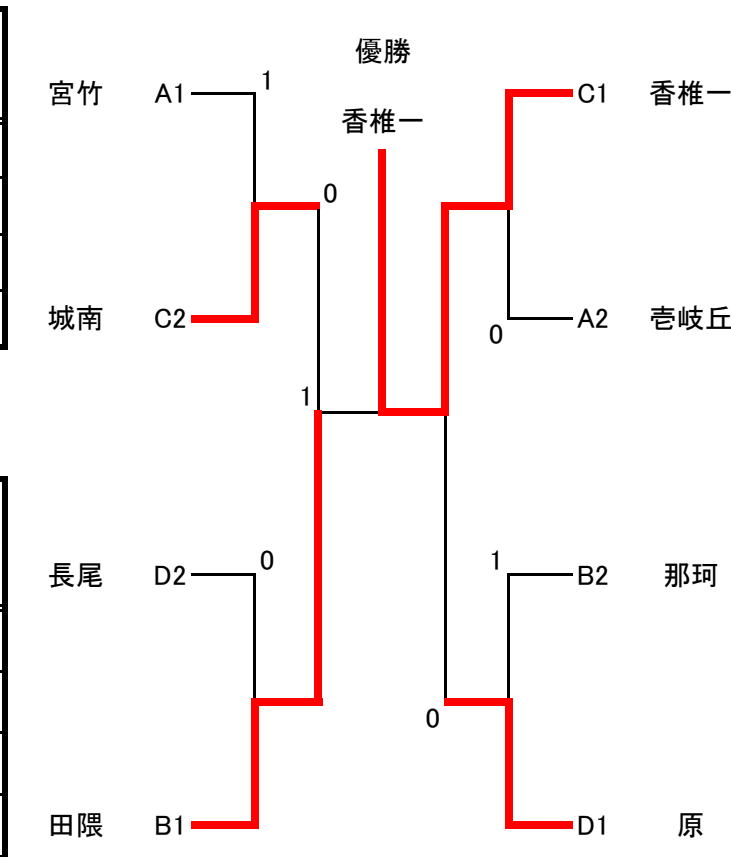

福岡市新人大会 順位表

男子結果

順位	区	学校名
1	東	香椎1
2	早良	田隈
3	城南	城南
4	早良	原
5	城南	長尾
6	西	壱岐丘
7	南	宮竹
8	中博	那珂

女子結果

順位	区	学校名
1	西	下山門
2	西	元岡
3	早良	原
4	早良	西福岡
5	南	宮竹
6	南	老司
7	早良	田隈
8	東	和白丘

ソフトテニス新人大会 [平成30年10月21日(日) 博多の森テニス競技場]  
(男子の部)

A	1	2	3	4	順位
	南	東	東	西	
宮竹		③	③	②	1
和白丘	0		1	1	4
照葉	0	②		1	3
壱岐丘	1	②	②		2

B	1	2	3	4	順位
	早	東	南	中博	
田隈		1	②	②	1
多々良	②		1	1	4
老司	1	②			3
那珂	0	②	②		2

<3位決定戦>

<5~8位順位決定戦>

C	1	2	3	4	順位
	城	早	中博	東	
城南		③	③	1	2
次郎丸	0		③	1	3
当仁	0	0		0	4
香椎第一	②	②	③		1

D	1	2	3	4	順位
	西	城	早	南	
下山門		1	②	②	3
長尾	②		1	②	2
原	1	②		②	1
三宅	1	1	1		4

<7・8位順位決定戦>

平成30年度 福岡市中学校

ソフトテニス新人大会 [平成30年10月21日(日) 博多の森テニス競技場]

(女子の部)

A	1	2	3	4	順位
	西	城	東	中	
下山門		②	③	③	1
友泉	1		1	②	3
和白丘	0	②		②	2
春吉	0	1	1		4

B	1	2	3	4	順位
	早	東	南	城	
原		③	②	②	1
香椎第三	0		0	0	4
老司	1	③		②	2
城南	1	③	1		3

C	1	2	3	4	順位
	東	南	早	南	
香椎第一		1	②	0	4
野間	②		1	1	3
西福岡	1	②		②	1
宮竹	③	②	1		2

D	1	2	3	4	順位
	中	早	西	博	
舞鶴		0	1	1	4
田隈	③		1	③	2
元岡	②	②		②	1
板付	②	0	1		3