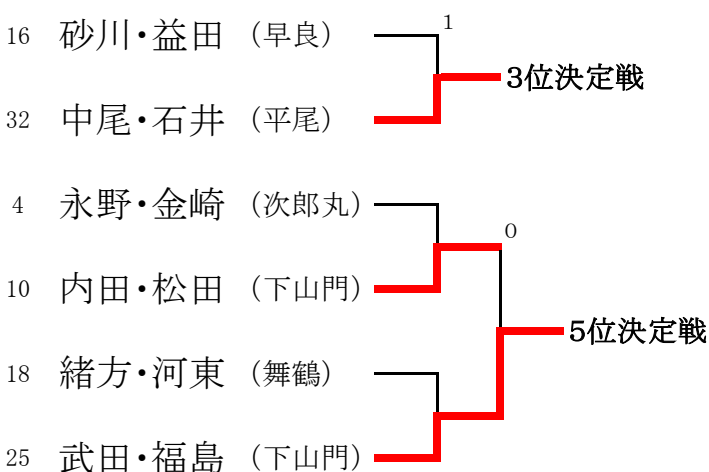

平成30年度 第58回 福岡市中学校総合体育大会 ソフトテニス大会 女子団体戦

A	1	2	3	順位
	西	東	早	
下山門		③	③	1
青葉	0		②	2
次郎丸	0	1		3

B	1	2	3	順位
	中	東	南	
舞鶴		③	②	1
香椎第三	0		1	3
野間	1	②		2

C	1	2	3	順位
	城	中	東	
城西		1	③	2
当仁	②		③	1
香椎第一	0	0		3

D	1	2	3	順位
	早	南	博	
金武		②	②	1
宮竹	1		②	2
吉塚	1	1		3

E	1	2	3	順位
	早	東	南	
原		②	③	1
箱崎	1		1	3
長丘	0	②		2

F	1	2	3	順位
	東	西	城	
和白		③	③	1
玄洋	0		1	3
片江	0	②		2

G	1	2	3	順位
	西	早	博	
元岡		②	1	2
田隈	1		③	1
那珂	②	0		3

H	1	2	3	順位
	中	南	東	
平尾		③	③	1
花畑	0		②	2
箱崎清松	0	1		3

優勝	下山門
準優勝	平尾
3位	和白
4位	金武
5位	田隈

平成30年度 第58回 福岡市中学校総合体育大会 ソフトテニス大会 男子個人戦

優勝	榎・野田	下山門
準優勝	内野・永井	宮竹
3位	森山・畑尾	照葉
4位	石川・川村	姪浜
5位	満木・大崎	警固
6位	ペイト・岩田	長尾

平成30年度 第58回 福岡市中学校総合体育大会 ソフトテニス大会 女子個人戦

優勝	佐々木・井上	和白
準優勝	高松・田中	平尾
3位	中尾・石井	平尾
4位	砂川・益田	早良
5位	竹田・福島	下山門
6位	内田・松田	下山門