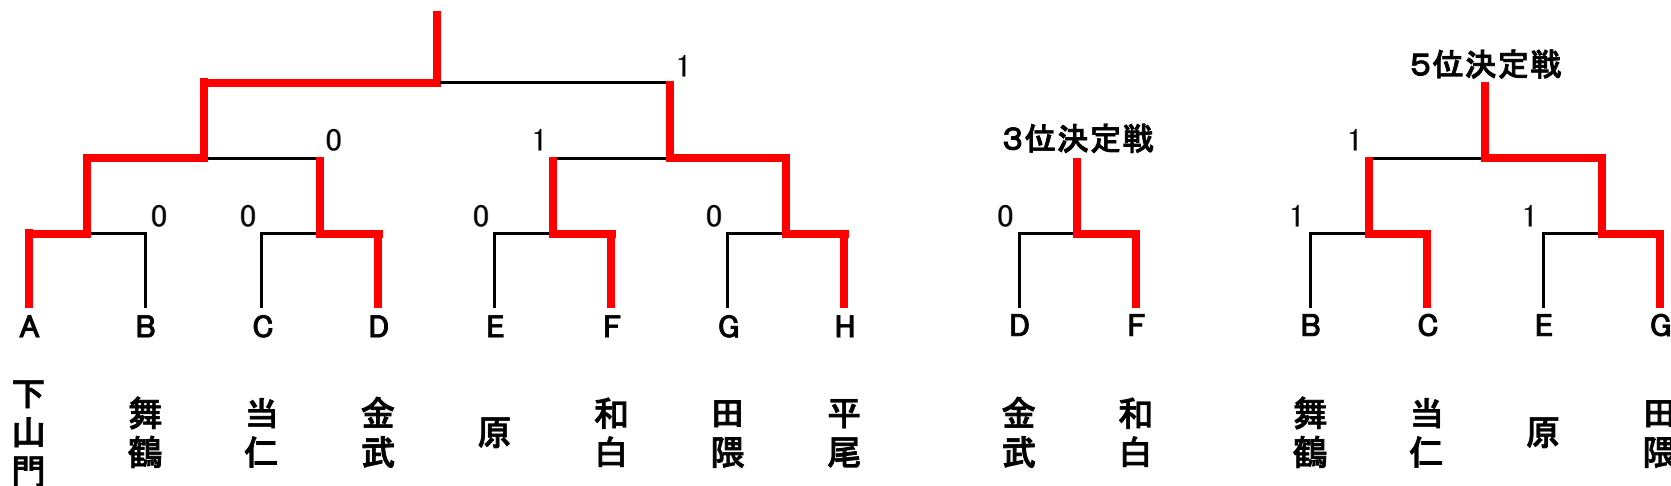

平成30年度 第58回 福岡市中学校総合体育大会 ソフトテニス大会 男子団体戦

A	1	2	3	順位
	南	早	東	
宮竹		③	②	1
原	0		1	3
箱崎	1	②		2

B	1	2	3	順位
	城	西	中博	
城南		②	②	1
壱岐丘	1		1	3
当仁	1	②		2

C	1	2	3	順位
	早	東	南	
金武		③	③	1
箱崎清松	0		②	2
日佐	0	1		3

D	1	2	3	順位
	東	早	西	
照葉		②	1	2
次郎丸	1		0	3
下山門	②	③		1

E	1	2	3	順位
	西	東	中博	
姪浜		②	③	1
香椎第一	1		0	3
春吉	0	③		2

F	1	2	3	順位
	早	南	城	
田隈		②	1	2
老司	1		1	3
長尾	②	②		1

G	1	2	3	順位
	南	中博	東	
三宅		③	②	1
警固	0		②	2
多々良	1	1		3

H	1	2	3	順位
	西	南	早	
元岡		③	②	1
高宮	0		1	3
西福岡	1	②		2

優勝	宮竹
準優勝	元岡
3位	長尾
4位	下山門
5位	三宅

平成30年度 第58回 福岡市中学校総合体育大会 ソフトテニス大会 女子団体戦

A	1	2	3	順位
	西	東	早	
下山門		③	③	1
青葉	0		②	2
次郎丸	0	1		3

B	1	2	3	順位
	中	東	南	
舞鶴		③	②	1
香椎第三	0		1	3
野間	1	②		2

C	1	2	3	順位
	城	中	東	
城西		1	③	2
当仁	②		③	1
香椎第一	0	0		3

D	1	2	3	順位
	早	南	博	
金武		②	②	1
宮竹	1		②	2
吉塚	1	1		3

E	1	2	3	順位
	早	東	南	
原		②	③	1
箱崎	1		1	3
長丘	0	②		2

F	1	2	3	順位
	東	西	城	
和白		③	③	1
玄洋	0		1	3
片江	0	②		2

G	1	2	3	順位
	西	早	博	
元岡		②	1	2
田隈	1		③	1
那珂	②	0		3

H	1	2	3	順位
	中	南	東	
平尾		③	③	1
花畑	0		②	2
箱崎清松	0	1		3

優勝	下山門
準優勝	平尾
3位	和白
4位	金武
5位	田隈