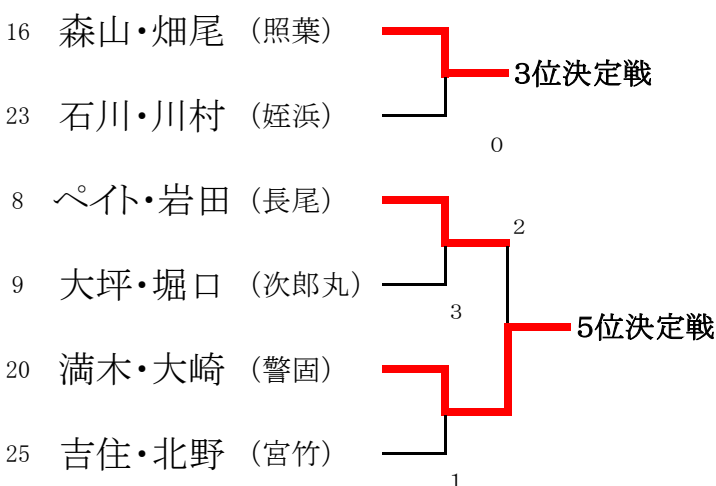

平成30年度 第58回 福岡市中学校総合体育大会 ソフトテニス大会 女子団体戦

A	1	2	3	順位
	西	東	早	
下山門		③	③	1
青葉	0		②	2
次郎丸	0	1		3

B	1	2	3	順位
	中	東	南	
舞鶴		③	②	1
香椎第三	0		1	3
野間	1	②		2

C	1	2	3	順位
	城	中	東	
城西		1	③	2
当仁	②		③	1
香椎第一	0	0		3

D	1	2	3	順位
	早	南	博	
金武		②	②	1
宮竹	1		②	2
吉塚	1	1		3

E	1	2	3	順位
	早	東	南	
原		②	③	1
箱崎	1		1	3
長丘	0	②		2

F	1	2	3	順位
	東	西	城	
和白		③	③	1
玄洋	0		1	3
片江	0	②		2

G	1	2	3	順位
	西	早	博	
元岡		②	1	2
田隈	1		③	1
那珂	②	0		3

H	1	2	3	順位
	中	南	東	
平尾		③	③	1
花畑	0		②	2
箱崎清松	0	1		3

優勝	下山門
準優勝	平尾
3位	和白
4位	金武
5位	田隈

平成30年度 第58回 福岡市中学校総合体育大会 ソフトテニス大会 男子個人戦

優勝	榎・野田	下山門
準優勝	内野・永井	宮竹
3位	森山・畑尾	照葉
4位	石川・川村	姪浜
5位	満木・大崎	警固
6位	ペイト・岩田	長尾

平成30年度 第58回 福岡市中学校総合体育大会 ソフトテニス大会 女子個人戦

優勝	佐々木・井上	和白
準優勝	高松・田中	平尾
3位	中尾・石井	平尾
4位	砂川・益田	早良
5位	竹田・福島	下山門
6位	内田・松田	下山門