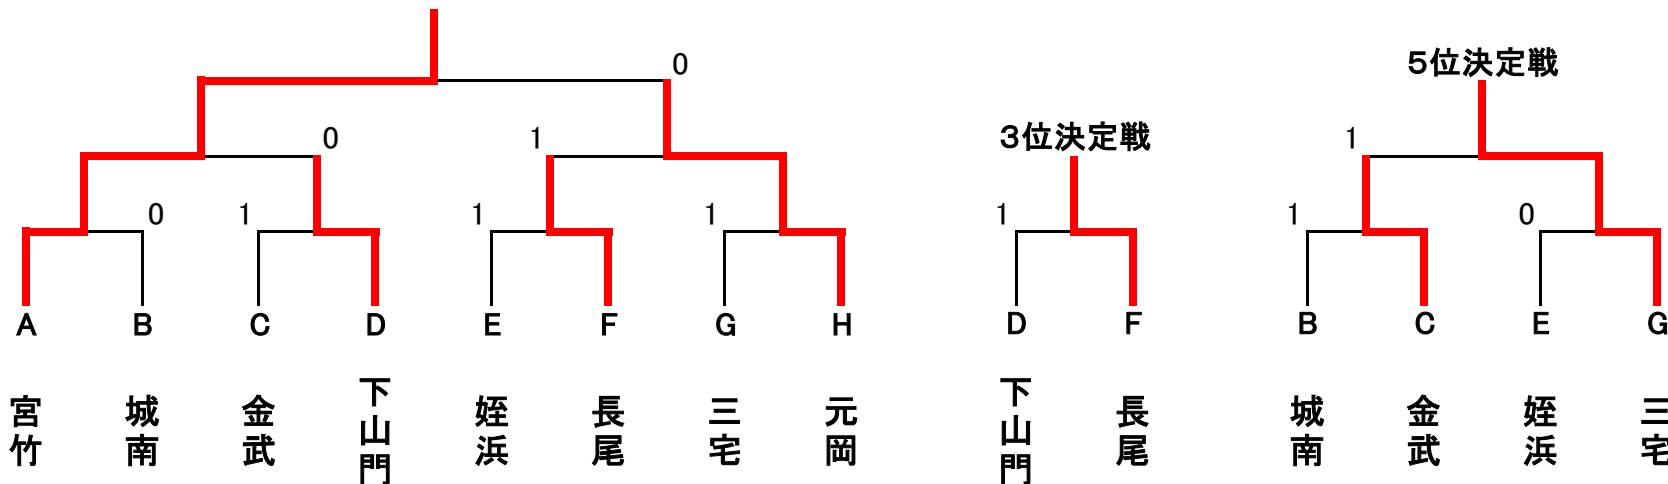

平成30年度 第58回 福岡市中学校総合体育大会 ソフトテニス大会 男子団体戦

A	1	2	3	順位
	南	早	東	
宮竹		③	②	1
原	0		1	3
箱崎	1	②		2

B	1	2	3	順位
	城	西	中博	
城南		②	②	1
壱岐丘	1		1	3
当仁	1	②		2

C	1	2	3	順位
	早	東	南	
金武		③	③	1
箱崎清松	0		②	2
日佐	0	1		3

D	1	2	3	順位
	東	早	西	
照葉		②	1	2
次郎丸	1		0	3
下山門	②	③		1

E	1	2	3	順位
	西	東	中博	
姪浜		②	③	1
香椎第一	1		0	3
春吉	0	③		2

F	1	2	3	順位
	早	南	城	
田隈		②	1	2
老司	1		1	3
長尾	②	②		1

G	1	2	3	順位
	南	中博	東	
三宅		③	②	1
警固	0		②	2
多々良	1	1		3

H	1	2	3	順位
	西	南	早	
元岡		③	②	1
高宮	0		1	3
西福岡	1	②		2

優勝	宮竹
準優勝	元岡
3位	長尾
4位	下山門
5位	三宅

平成30年度 第58回 福岡市中学校総合体育大会 ソフトテニス大会 女子団体戦

A	1	2	3	順位
	西	東	早	
下山門		③	③	1
青葉	0		②	2
次郎丸	0	1		3

B	1	2	3	順位
	中	東	南	
舞鶴		③	②	1
香椎第三	0		1	3
野間	1	②		2

C	1	2	3	順位
	城	中	東	
城西		1	③	2
当仁	②		③	1
香椎第一	0	0		3

D	1	2	3	順位
	早	南	博	
金武		②	②	1
宮竹	1		②	2
吉塚	1	1		3

E	1	2	3	順位
	早	東	南	
原		②	③	1
箱崎	1		1	3
長丘	0	②		2

F	1	2	3	順位
	東	西	城	
和白		③	③	1
玄洋	0		1	3
片江	0	②		2

G	1	2	3	順位
	西	早	博	
元岡		②	1	2
田隈	1		③	1
那珂	②	0		3

H	1	2	3	順位
	中	南	東	
平尾		③	③	1
花畑	0		②	2
箱崎清松	0	1		3

優勝	下山門
準優勝	平尾
3位	和白
4位	金武
5位	田隈