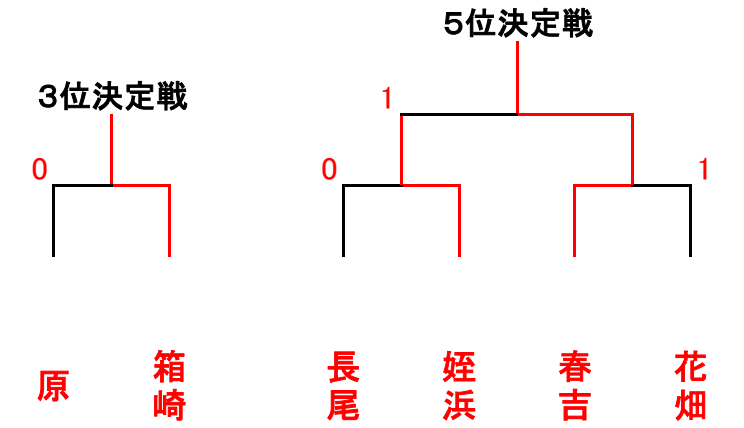

令和6年度 第42回 福岡市中学校新人体育大会 ソフトテニス大会 男子の部

A	1	2	3	順位
	南	西	早良	
宮竹		③	0	2
玄洋	0		②	3
原	③	1		1

B	1	2	3	順位
	東	中博	城南	
多々良		1	1	3
警固	②		1	2
長尾	②	②		1

C	1	2	3	順位
	西	南	中博	
姪浜		③	③	1
三宅	0		0	3
席田	0	③		2

D	1	2	3	順位
	早良	東	南	
男塾		②	②	1
松崎	1		1	3
筑紫丘	1	②		2

E	1	2	3	順位
	城南	早良	東	
城南		②	③	1
次郎丸	1		1	3
香椎第1	0	②		2

F	1	2	3	順位
	中博	南	西	
春吉		②	③	1
長丘	1		1	3
元岡	0	②		2

G	1	2	3	順位
	南	東	早良	
花畑		②	②	1
和白丘	1		1	3
金武	1	②		2

H	1	2	3	順位
	東	早良	西	
箱崎		③	②	1
高取	0		1	3
内浜	1	②		2