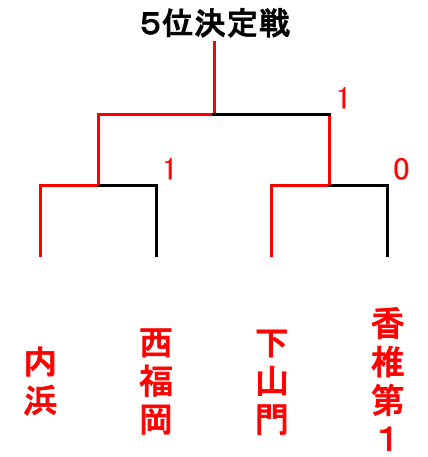

令和6年度 第42回 福岡市中学校新人体育大会 ソフトテニス大会 女子の部

A	1	2	3	順位
	早良	東	南	
男塾		③	③	1
青葉	0		1	3
老司	0	②		2

B	1	2	3	順位
	城南	中央	西	
片江		②	0	2
警固	1		1	3
内浜	③	②		1

C	1	2	3	順位
	東	早良	中央	
箱崎		1	②	2
西福岡	②		③	1
平尾	1	0		3

D	1	2	3	順位
	南	東	博多	
花畑		②	③	1
松崎	1		③	2
席田	0	0		3

E	1	2	3	順位
	西	南	東	
下山門		③	②	1
高宮	0		1	3
和白丘	1	②		2

F	1	2	3	順位
	中央	早良	南	
舞鶴		0	1	3
次郎丸	③		1	2
宮竹	②	②		1

G	1	2	3	順位
	博多	東	早良	
板付		1	1	3
香椎第1	②		②	1
田隈	②	1		2

H	1	2	3	順位
	城南	東	西	
城南		②	1	2
和白	1		0	3
元岡	②	③		1

結果

優勝	男塾
準優勝	宮竹
3位	花畑
4位	元岡