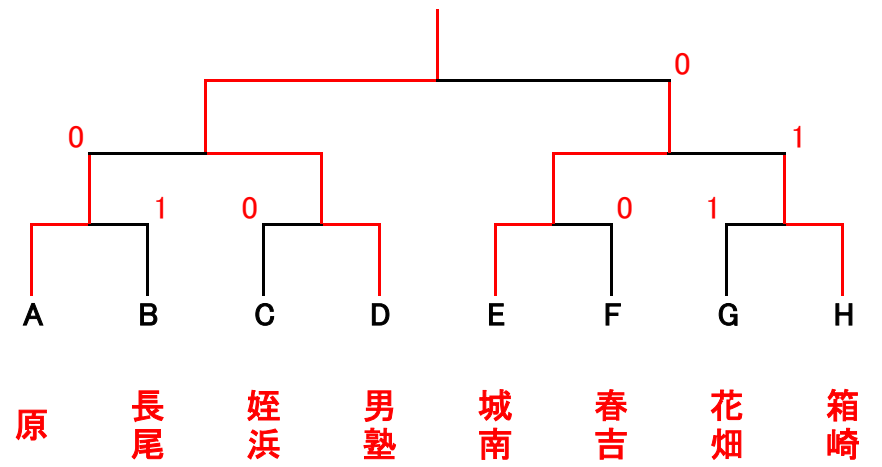

令和6年度 第42回 福岡市中学校新人体育大会 ソフトテニス大会 男子の部

A	1	2	3	順位
	南	西	早良	
宮竹		③	0	2
玄洋	0		②	3
原	③	1		1

B	1	2	3	順位
	東	中博	城南	
多々良		1	1	3
警固	②		1	2
長尾	②	②		1

C	1	2	3	順位
	西	南	中博	
姪浜		③	③	1
三宅	0		0	3
席田	0	③		2

D	1	2	3	順位
	早良	東	南	
男塾		②	②	1
松崎	1		1	3
筑紫丘	1	②		2

E	1	2	3	順位
	城南	早良	東	
城南		②	③	1
次郎丸	1		1	3
香椎第1	0	②		2

F	1	2	3	順位
	中博	南	西	
春吉		②	③	1
長丘	1		1	3
元岡	0	②		2

G	1	2	3	順位
	南	東	早良	
花畑		②	②	1
和白丘	1		1	3
金武	1	②		2

H	1	2	3	順位
	東	早良	西	
箱崎		③	②	1
高取	0		1	3
内浜	1	②		2