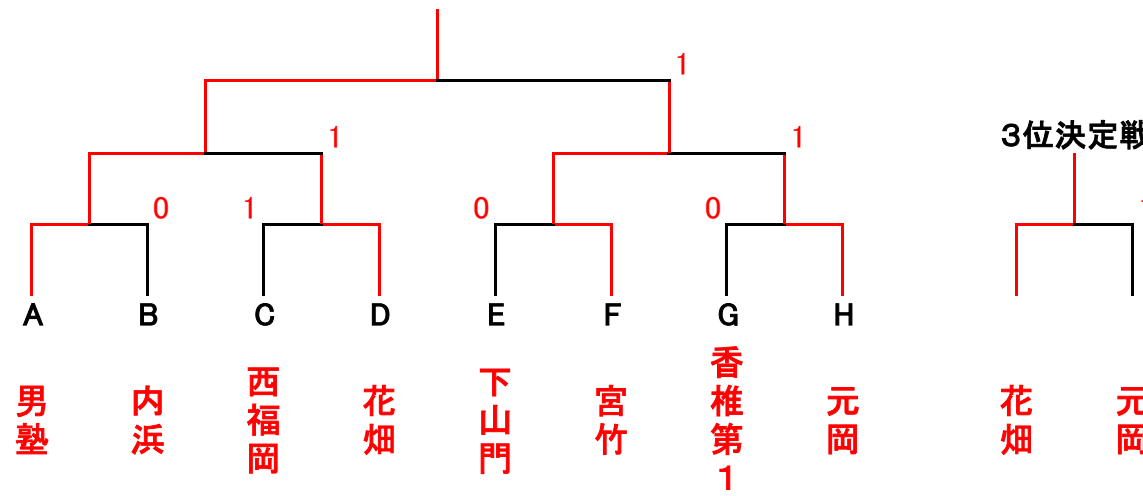

令和6年度 第42回 福岡市中学校新人体育大会 ソフトテニス大会 女子の部

A	1	2	3	順位
	早良	東	南	
男塾		③	③	1
青葉	0		1	3
老司	0	②		2

B	1	2	3	順位
	城南	中央	西	
片江		②	0	2
警固	1		1	3
内浜	③	②		1

C	1	2	3	順位
	東	早良	中央	
箱崎		1	②	2
西福岡	②		③	1
平尾	1	0		3

D	1	2	3	順位
	南	東	博多	
花畑		②	③	1
松崎	1		③	2
席田	0	0		3

E	1	2	3	順位
	西	南	東	
下山門		③	②	1
高宮	0		1	3
和白丘	1	②		2

F	1	2	3	順位
	中央	早良	南	
舞鶴		0	1	3
次郎丸	③		1	2
宮竹	②	②		1

G	1	2	3	順位
	博多	東	早良	
板付		1	1	3
香椎第1	②		②	1
田隈	②	1		2

H	1	2	3	順位
	城南	東	西	
城南		②	1	2
和白	1		0	3
元岡	②	③		1

結果

優勝	男塾
準優勝	宮竹
3位	花畑
4位	元岡