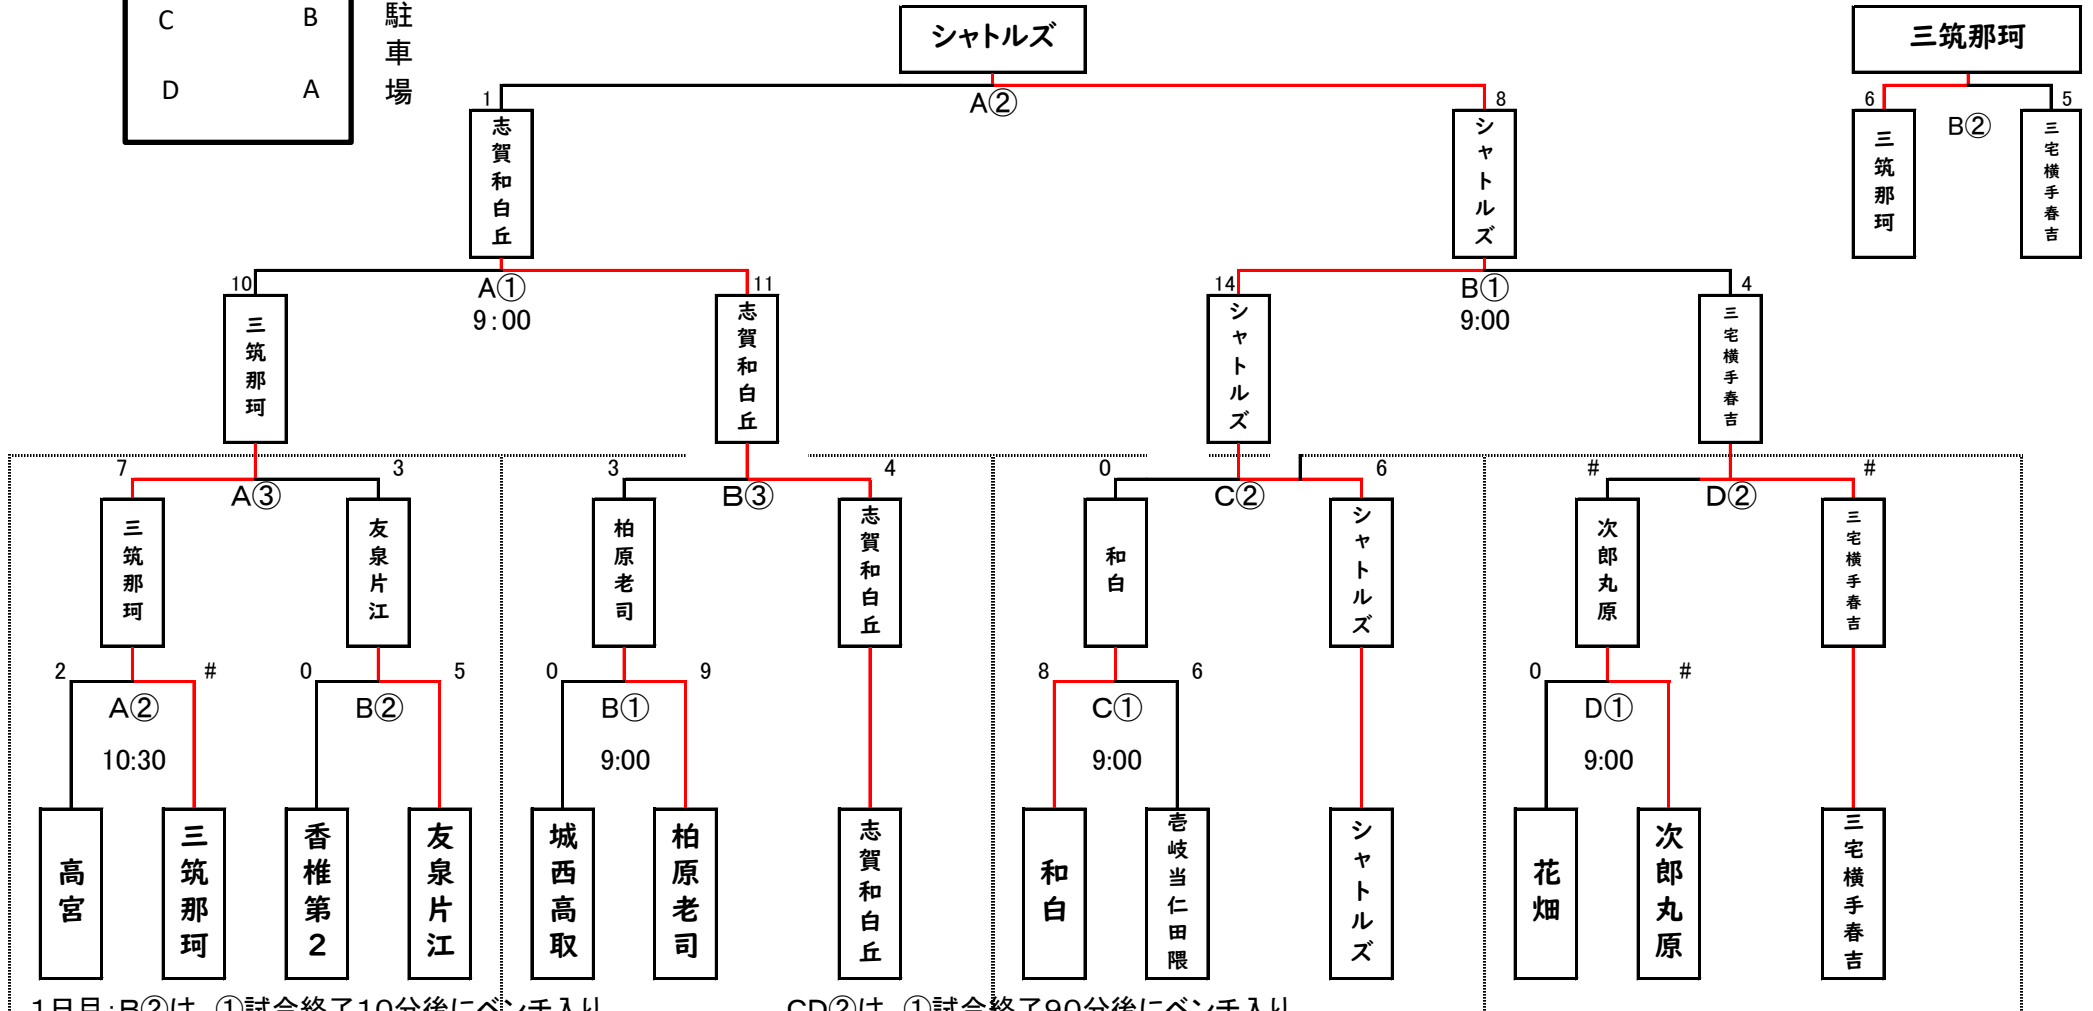

令和6年度 第41回福岡市中学校新人体育大会 女子ソフトボール大会

今津運動公園多目的グラウンド

1日目: B②は、①試合終了10分後にベンチ入り
 A③は、AB②の遅い試合終了60分後にベンチ入り
 2日目: ②は①の遅い試合終了60分後にベンチ入り

CD②は、①試合終了90分後にベンチ入り
 B③は、②の試合終了10分後にベンチ入り