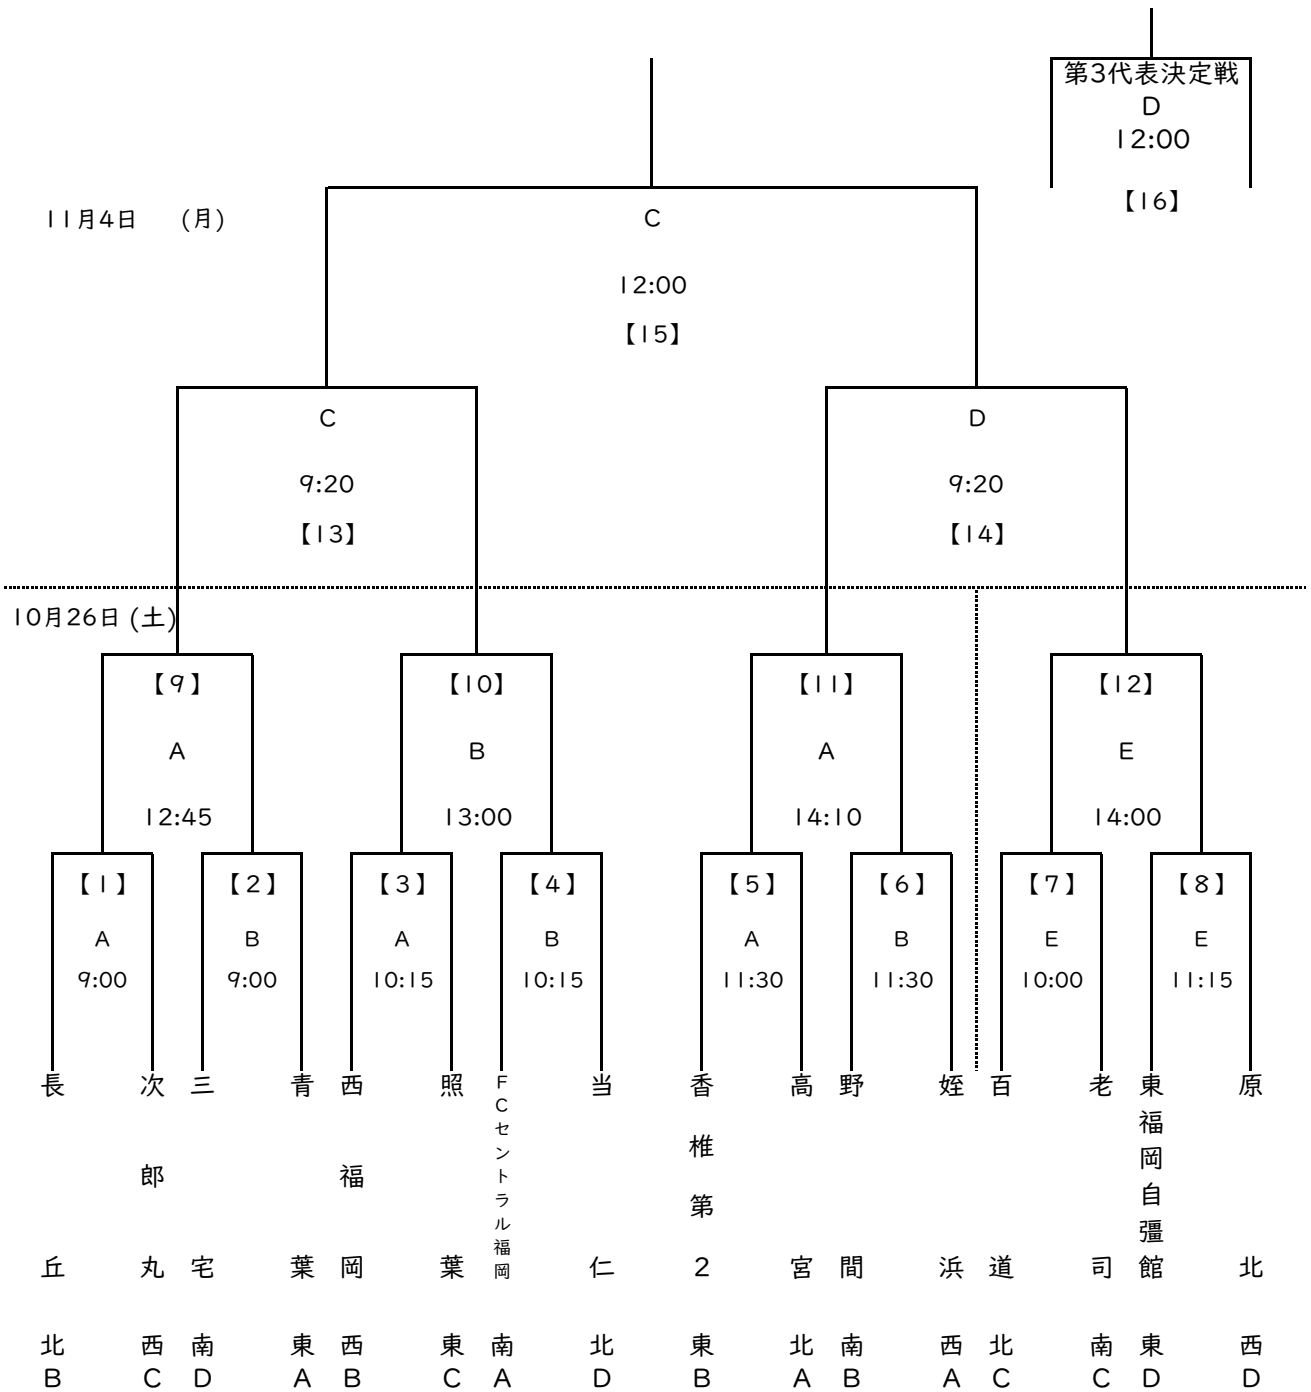

令和6年度 第41回 福岡市中学校新人サッカー大会 サッカー大会組み合わせ

- 会場一覧 (人工芝)**
- A・・・福岡フットボールセンターAピッチ
 - B・・・福岡フットボールセンターBピッチ
 - C・・・福岡フットボールセンターCピッチ
 - D・・・福岡フットボールセンターDピッチ
 - E・・・東福岡高等学校人工芝サッカー場