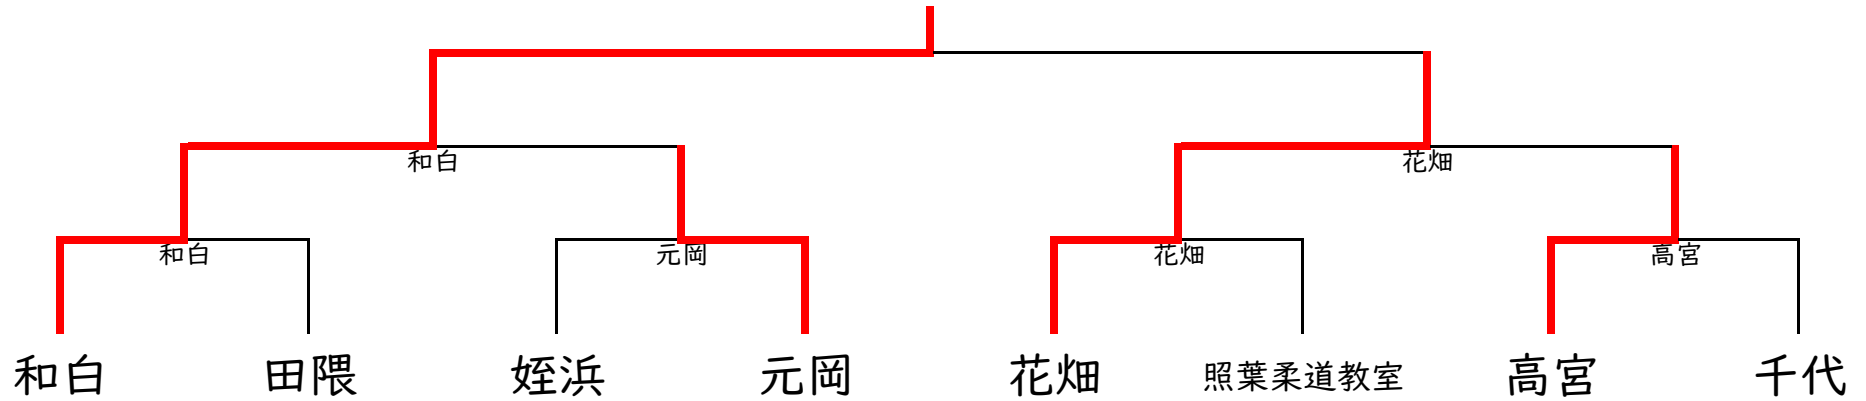

男子団体戦トーナメント

和白