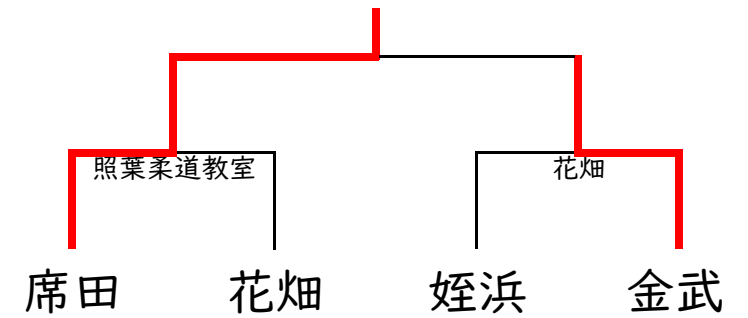

# 女子団体戦 トーナメント

3・4位決定戦

県大会出場決定戦

沖学園

照葉柔道教室

席田

優勝 沖学園中学校

準優勝 和白中学校

第3位 照葉柔道教室

第3位 元岡中学校