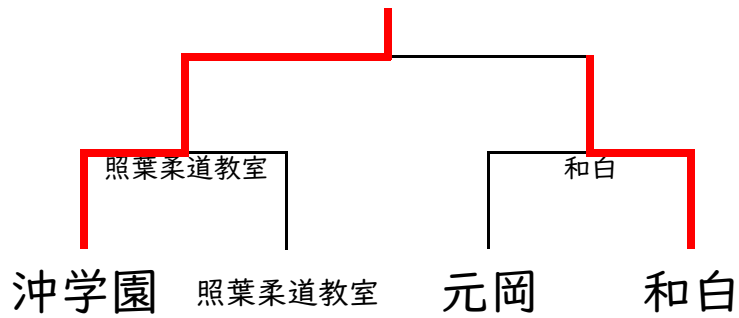

# 女子団体戦 トーナメント

3・4位決定戦

県大会出場決定戦

沖学園

照葉柔道教室

席田

優勝 沖学園中学校

準優勝 和白中学校

第3位 照葉柔道教室

第3位 元岡中学校

### Aパート

	沖学園	金武	千代	元岡	花畑	勝	負	分	順位
沖学園		○	○	○	○	4	0	0	1
金武	×		○	×	○	2	2	0	3
千代	×	×		×	×	0	0	0	5
元岡	×	○	○		○	3	1	0	2
花畑	×	×	○	×		1	3	0	4