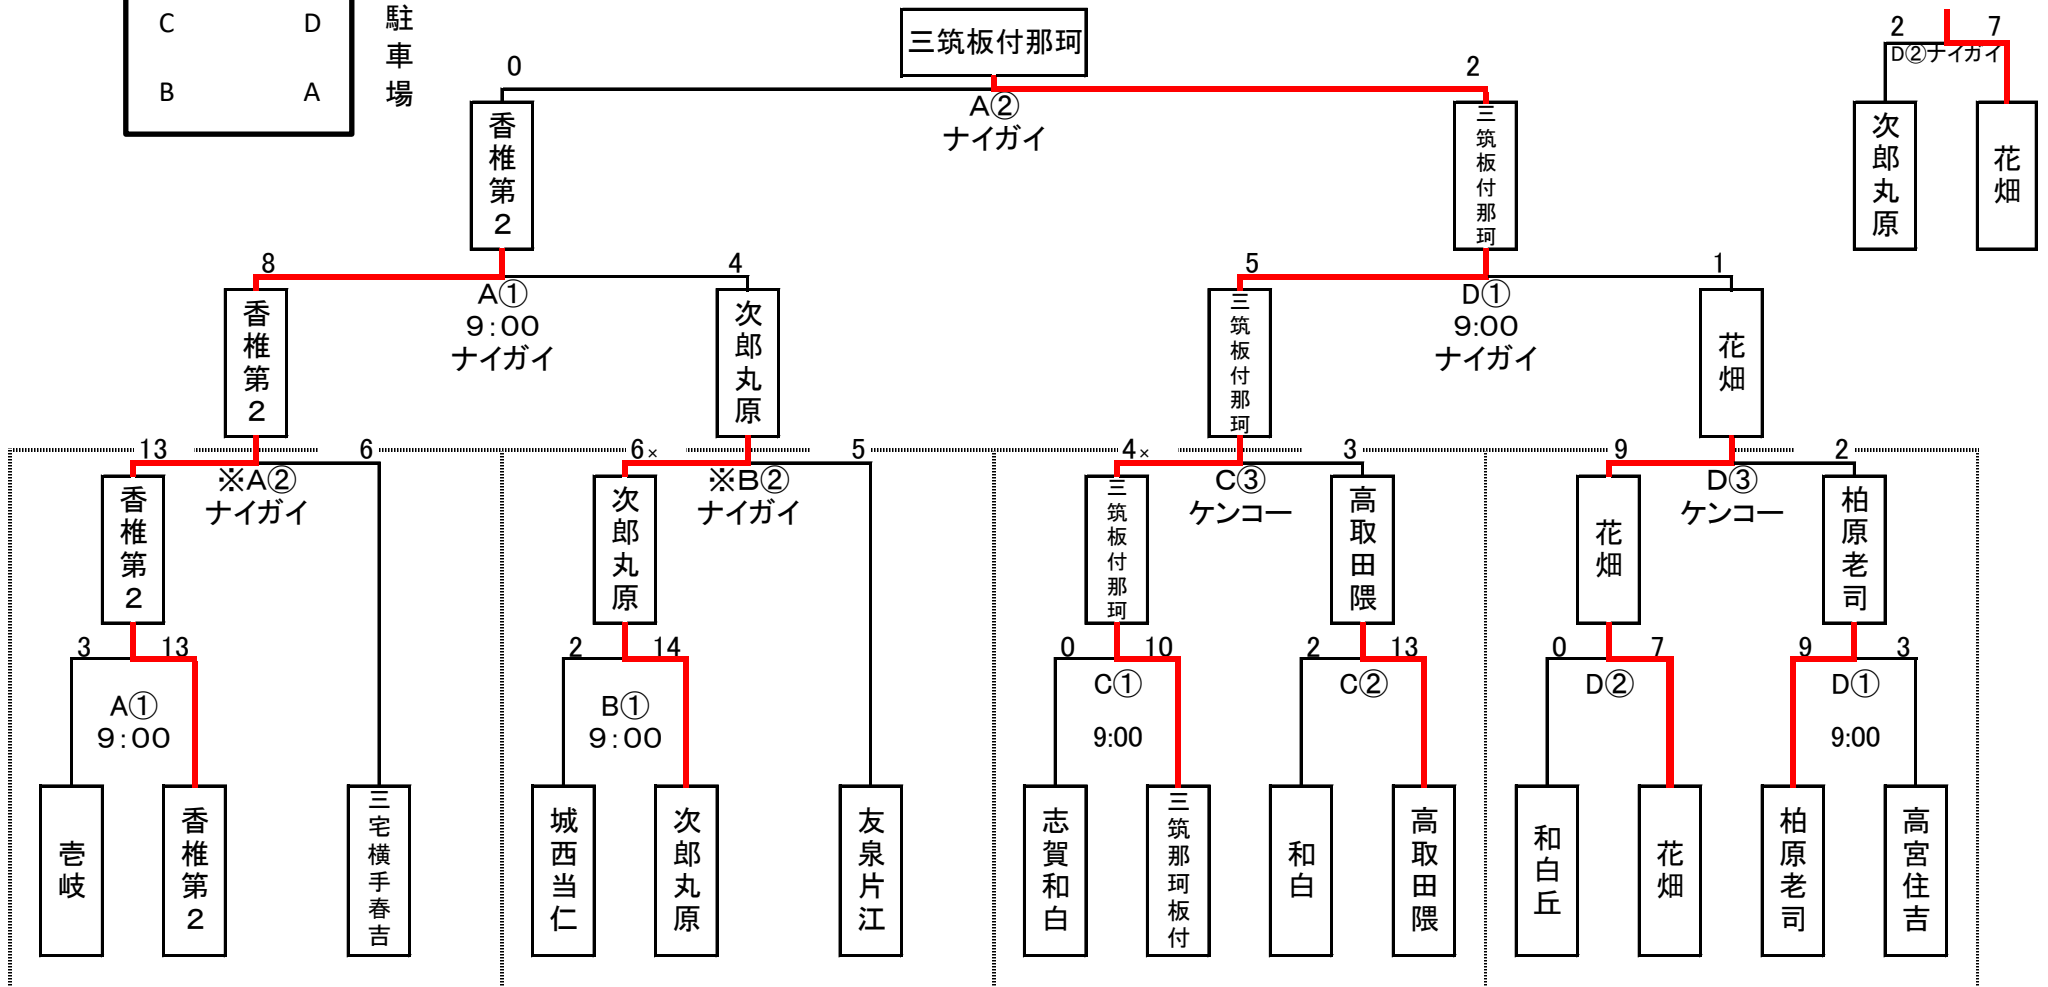

令和5年度 第40回福岡市中学校新人体育大会 女子ソフトボール大会

今津運動公園多目的グラウンド

駐車場

1日目・②は①試合終了フィールドイング開始 ③(※②)は、前の試合終了、40分後にベンチ入り60分後に試合開始

2日目・②は①の遅い試合終了40分後ベンチ入り、60分後試合開始

○新人市大会ブロック大会結果

【Aブロック】

	三宅横手春吉	花畑	城西当仁	和白
三宅横手春吉		○7-3	○6-4	○9-6
花畑	●3-7		○7-0	○7-0
城西当仁	●4-6	●0-7		○9-2
和白	●6-9	●0-7	●2-9	

【Bブロック】

	友泉片江	三筑板付那珂	壱岐	柏原老司
友泉片江		△1-1	○7-0	○14-1
三筑板付那珂	△1-1		○15-0	○9-1
壱岐	●0-7	●0-15		○12-3
柏原老司	●1-14	●1-9	●3-12	

※友泉片江、三筑板付那珂は同勝ち点のため、失点率で順位を決定

【Cブロック】

	高取田隈	香椎第2	和白丘
高取田隈		○5-2	○7-0
香椎第2	●2-5		○7-0
和白丘	●0-7	●0-7	

※和白丘は人数が9人に満たなかったため不戦敗(0-7)

【Dブロック】

	高宮住吉	次郎丸原	志賀和白
高宮住吉		○6-4	○5-1
次郎丸原	●4-6		○2-1
志賀和白	●1-5	●1-2	

【順位】

	1位	2位	3位	4位
Aブロック	三宅横手春吉	花畑	城西当仁	和白
Bブロック	友泉片江	三筑板付那珂	壱岐	柏原老司
Cブロック	高取田隈	香椎第2	和白丘	
Dブロック	高宮住吉	次郎丸原	志賀和白	