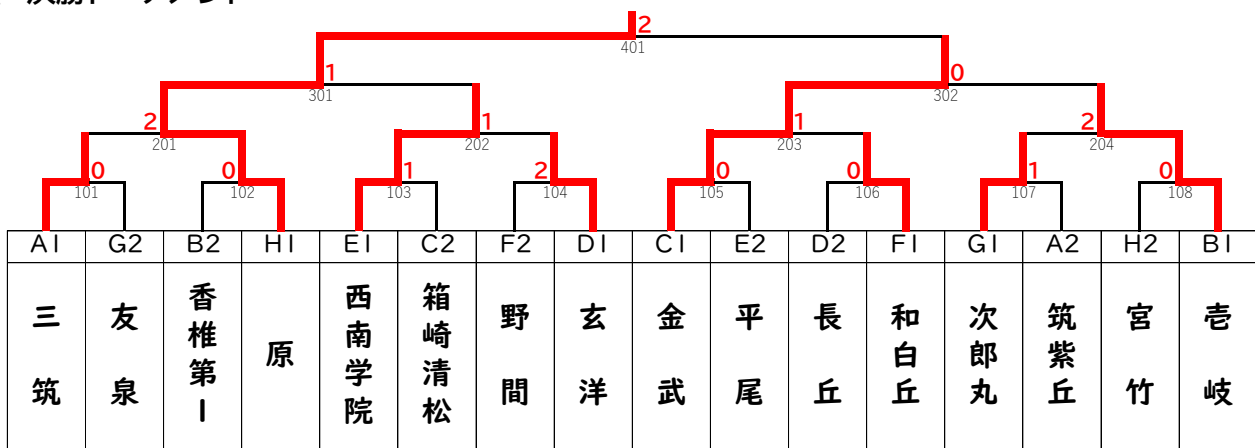

第62回 福岡市中学校総合体育大会 卓球競技

女子団体戦

2022年7月16・17日(土・日)

会場:福岡市総合体育館

★予選リーグ

Aパート	三 筑	筑紫丘	多々良	勝敗	順位
三 筑	-	3-0	3-0	2-0	1
筑紫丘	0-3	-	3-0	1-1	2
多々良	0-3	0-3	-	0-2	3

Bパート	壱 岐	附属福岡	香椎第1	勝敗	順位
壱 岐	-	3-0	3-0	2-0	1
附属福岡	0-3	-	0-3	0-2	3
香椎第1	0-3	3-0	-	1-1	2

Cパート	金 武	箱崎清松	上智福岡	勝敗	順位
金 武	-	3-1	3-0	2-0	1
箱崎清松	1-3	-	3-0	1-1	2
上智福岡	0-3	0-3	-	0-2	3

Dパート	玄 洋	香椎第2	長 丘	勝敗	順位
玄 洋	-	3-1	3-0	2-0	1
香椎第2	1-3	-	1-3	0-2	3
長 丘	0-3	3-1	-	1-1	2

Eパート	平 尾	西南学院	多々良中央	勝敗	順位
平 尾	-	0-3	3-1	1-1	2
西南学院	3-0	-	3-0	2-0	1
多々良中央	1-3	0-3	-	0-2	3

Fパート	和白丘	当 仁	野 間	勝敗	順位
和白丘	-	3-0	3-1	2-0	1
当 仁	0-3	-	0-3	0-2	3
野 間	1-3	3-0	-	1-1	2

Gパート	友 泉	次郎丸	松 崎	勝敗	順位
友 泉	-	0-3	3-1	1-1	2
次郎丸	3-0	-	3-0	2-0	1
松 崎	1-3	0-3	-	0-2	3

Hパート	宮 竹	博 多	原	勝敗	順位
宮 竹	-	○	1-3	1-1	2
博 多	×	-	×	0-2	3
原	3-1	○	-	2-0	1

※ 各パート1, 2位が決勝トーナメント進出

★ 決勝トーナメント