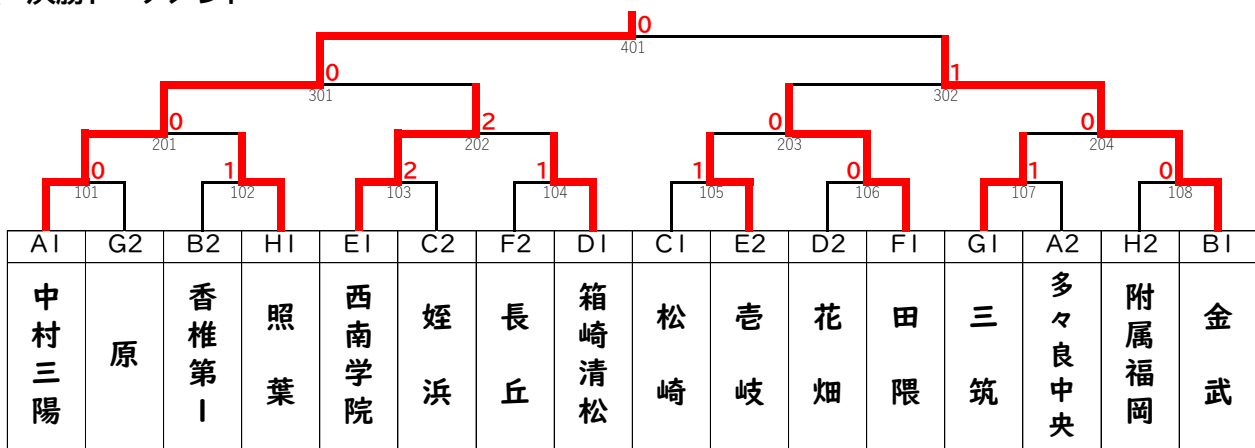

第62回 福岡市中学校総合体育大会 卓球競技

男子団体戦

2022年7月16・17日(土・日)

会場:福岡市総合体育館

★予選リーグ

Aパート	中村三陽	平尾	多々良中央	勝敗	順位
中村三陽	-	3-0	3-0	2-0	1
平尾	0-3	-	1-3	0-2	3
多々良中央	0-3	3-1	-	1-1	2

Bパート	金武	博多	香椎第1	勝敗	順位
金武	-	3-0	3-0	2-0	1
博多	0-3	-	2-3	0-2	3
香椎第1	0-3	3-2	-	1-1	2

Cパート	姪浜	松崎	警固	勝敗	順位
姪浜	-	2-3	3-2	1-1	2
松崎	3-2	-	3-1	2-0	1
警固	2-3	1-3	-	0-2	3

Dパート	箱崎清松	花畑	板付	勝敗	順位
箱崎清松	-	3-0	3-0	2-0	1
花畑	0-3	-	3-0	1-1	2
板付	0-3	0-3	-	0-2	3

Eパート	友泉	西南学院	吉岐	勝敗	順位
友泉	-	0-3	0-3	0-2	3
西南学院	3-0	-	3-1	2-0	1
吉岐	3-0	1-3	-	1-1	2

Fパート	長丘	田隈	青葉	勝敗	順位
長丘	-	0-3	3-1	1-1	2
田隈	3-0	-	3-0	2-0	1
青葉	1-3	0-3	-	0-2	3

Gパート	三筑	野間	原	勝敗	順位
三筑	-	3-0	3-2	2-0	1
野間	0-3	-	0-3	0-2	3
原	2-3	3-0	-	1-1	2

Hパート	附属福岡	照葉	日佐	勝敗	順位
附属福岡	-	1-3	3-2	1-1	2
照葉	3-1	-	3-1	2-0	1
日佐	2-3	1-3	-	0-2	3

※ 各パート1, 2位が決勝トーナメント進出

★ 決勝トーナメント