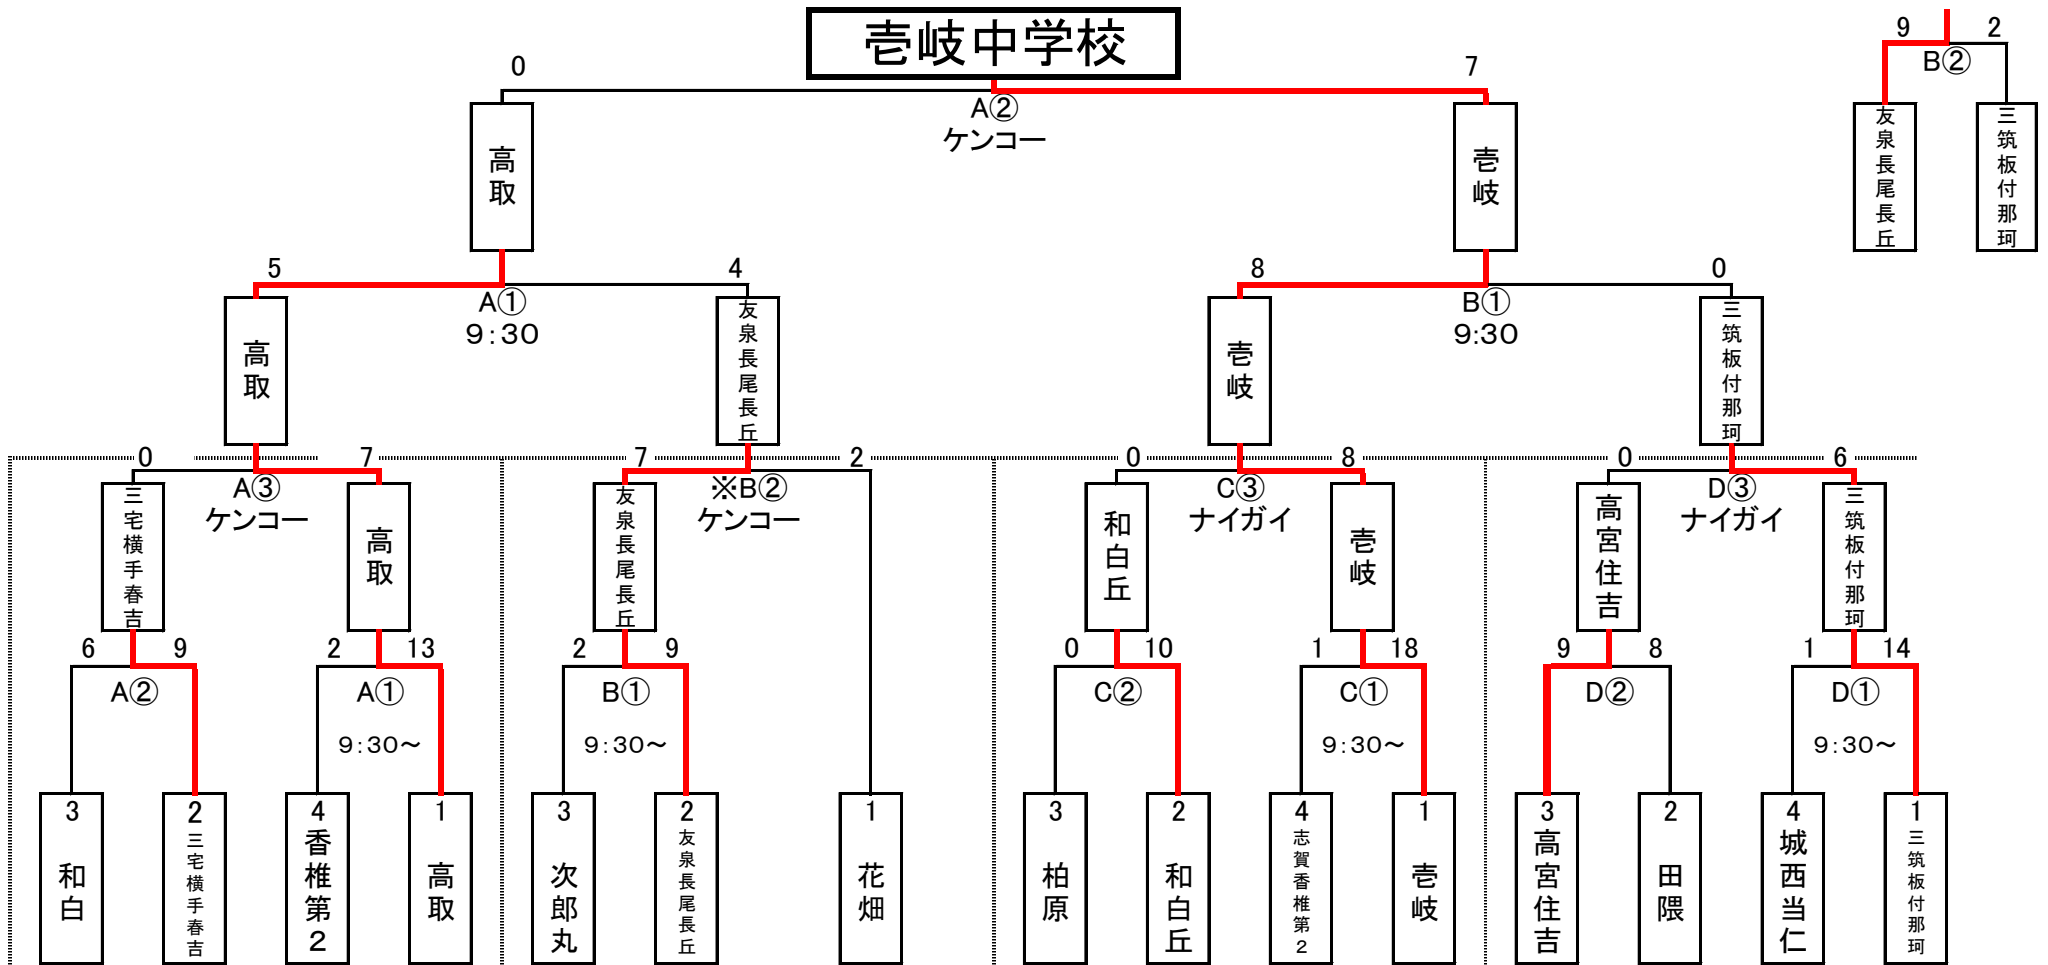

令和4年度 第39回福岡市中学校新人体育大会 女子ソフトボール大会

1日目・・・②は①試合終了後、すぐにベンチ入り (※②は③と同じ扱い)

③は、試合終了1時間後ベンチ入り

2日目・・・②は①の遅い試合終了40分後ベンチ入り