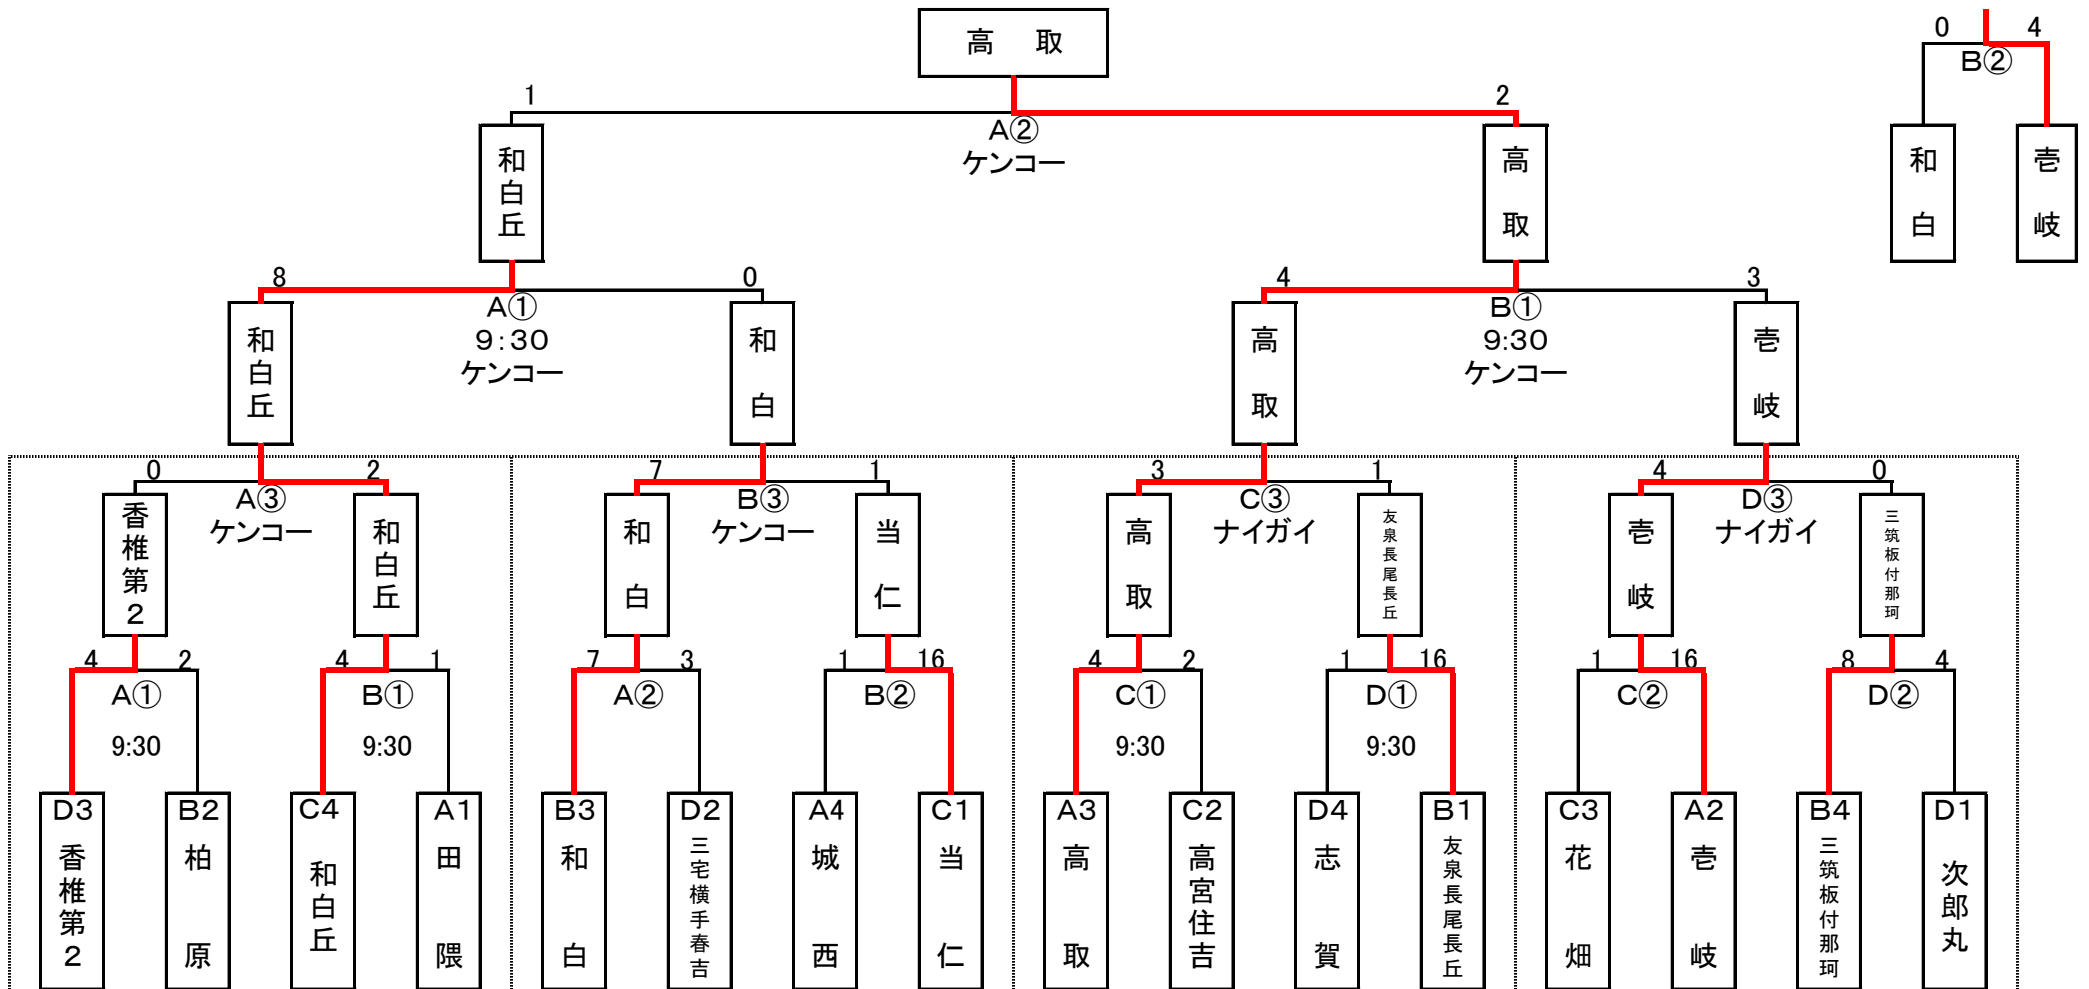

# 令和4年度 第62回福岡市中学校総合体育大会 女子ソフトボール大会

1日目・・②は①試合終了, 10分後にフィールドイング開始 ③は, ②試合終了, 90分後(60分後)に試合開始  
2日目・・②は①の遅い試合終了90分後試合開始