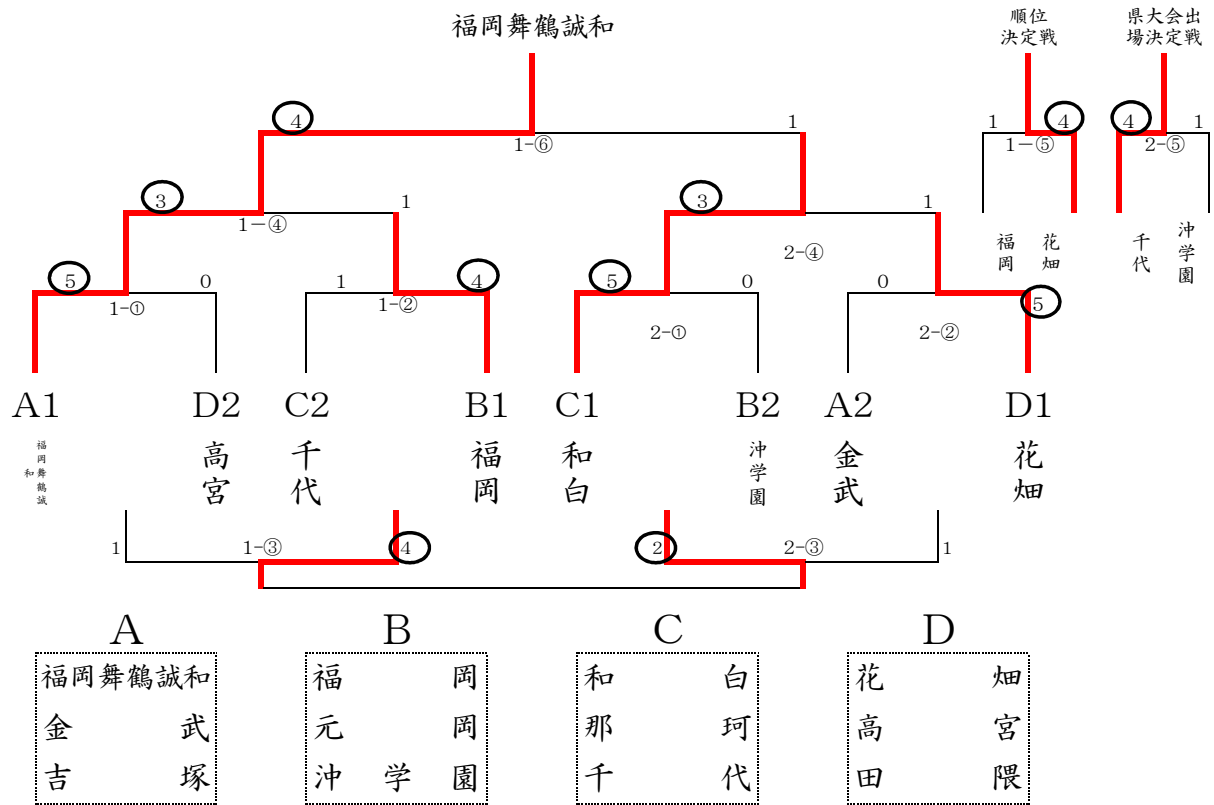

男子団体戦トーナメント

1位	福岡舞鶴清和
2位	和白
3位	花畑
4位	福岡
5位	千代
6位	冲学園

Aパート

	福岡舞鶴誠和	金武	吉塚	勝	負	分	順位
福岡舞鶴誠和		⑤ ①	⑤ ⑤ ③	2	0	0	1
金武	0		② 代表戦による ③	0	1	1	2
吉塚	0	②		0	1	1	3

1試合場

1	福岡舞鶴誠和	対	金武
2	福岡	対	元岡
3	金武	対	吉塚
4	元岡	対	冲学園
5	福岡舞鶴誠和	対	吉塚
6	福岡	対	冲学園

Bパート

	福岡	元岡	冲学園	勝	負	分	順位
福岡		④ ②	③ ⑥	2	0	0	1
元岡	1		② ④	0	1	1	3
冲学園	1	②		0	1	1	2 内容による

Cパート

	和白	那珂	千代	勝	負	分	順位
和白		⑤ ①	④ ⑤	2	0	0	1
那珂	0		③ ③	0	2	0	3
千代	1	⑤		1	1	0	2

2試合場

1	和白	対	那珂
2	花畑	対	高宮
3	那珂	対	千代
4	高宮	対	田隈
5	和白	対	千代
6	花畑	対	田隈

Dパート

	花畑	高宮	田隈	勝	負	分	順位
花畑		⑤ ②	⑤ ⑥	2	0	0	1
高宮	0		③ ④	1	1	0	2
田隈	0	1		0	2	0	3

女子団体戦 トーナメント 千代

県大会出場決定リーグ戦

	1-①の敗者 棄権	2-①の敗者 田隈	2-②の敗者 福岡	順位
1-①の敗者 棄権		2-③	2-⑤	
2-①の敗者 田隈			0 2-④	2
2-②の敗者 福岡		③		1

1位	千代
2位	元岡
3位	沖学園
4位	花畑
5位	福岡
6位	田隈