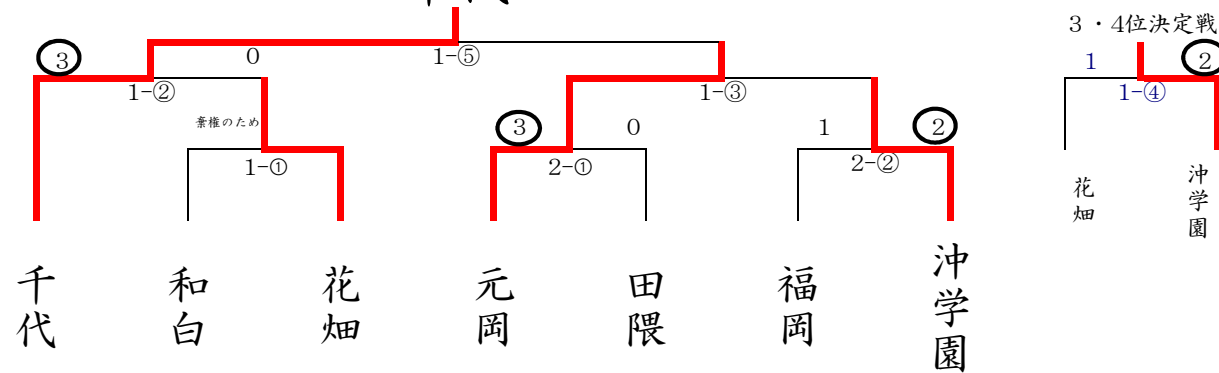

Bパート

	福岡	元岡	冲学園	勝	負	分	順位
福岡		④ ②	③ ⑥	2	0	0	1
元岡	1		② ④	0	1	1	3
冲学園	1	②		0	1	1	2 内容による

Cパート

	和白	那珂	千代	勝	負	分	順位
和白		⑤ ①	④ ⑤	2	0	0	1
那珂	0		③ ③	0	2	0	3
千代	1	⑤		1	1	0	2

2試合場

1	和白	対	那珂
2	花畑	対	高宮
3	那珂	対	千代
4	高宮	対	田隈
5	和白	対	千代
6	花畑	対	田隈

Dパート

	花畑	高宮	田隈	勝	負	分	順位
花畑		⑤ ②	⑤ ⑥	2	0	0	1
高宮	0		③ ④	1	1	0	2
田隈	0	1		0	2	0	3

女子団体戦 トーナメント 千代

県大会出場決定リーグ戦

	1-①の敗者 棄権	2-①の敗者 田隈	2-②の敗者 福岡	順位
1-①の敗者 棄権		2-③	2-⑤	
2-①の敗者 田隈			0 2-④	2
2-②の敗者 福岡		③		1

1位	千代
2位	元岡
3位	沖学園
4位	花畑
5位	福岡
6位	田隈