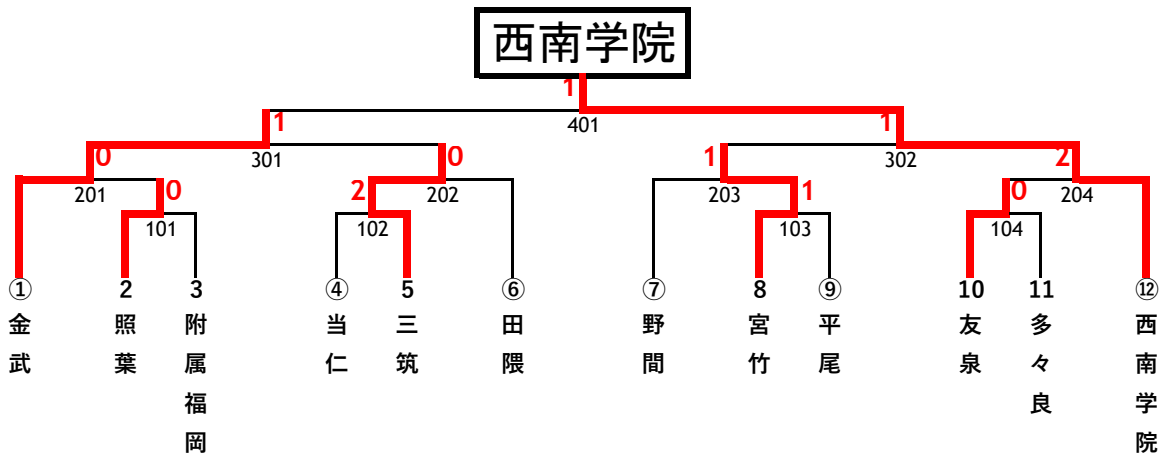

Fパート	野間	姪浜	附属福岡	勝敗	順位
野間	-	3 - 2	3 - 1	2 - 0	1
姪浜	2 - 3	-	2 - 3	0 - 2	3
附属福岡	1 - 3	3 - 2	-	1 - 1	2

※各パート1、2位が決勝トーナメント進出

★ 決勝トーナメント

1. 各パート1位を抽選して、下図の①、④、⑥、⑦、⑨、⑫に割り当てる。

ただし、同区の中学校在1位で複数決勝トーナメントに上がってきた場合は以下の通りとする。

★ 2チームの場合、左右に分け抽選する。

★ 3チームの場合、まず区順位の1番高いチームを抽選する。次に、残り2チームを反対のゾーンに2回戦まで当たらないように抽選する。

★ 4チームの場合、まず、区1位、区2位を左右に抽選する。次に、区3位を区2位と同じゾーンに2回戦まで当たらないように抽選する。同様に、区4位を区1位と同じゾーンに2回戦まで当たらないように抽選する。

福岡県大会出場校			
1位	西南学院 中学校	2位	金武 中学校
3位	宮竹 中学校	4位	三筑 中学校

第37回 福岡市中学校新人体育大会 卓球競技の部 組み合わせ

女子団体戦

日時：2020年12月19日(土)／場所：福岡市民体育館

★ 予選リーグ

Aパート	次郎丸	三 筑	上智福岡	勝 敗	順位
次郎丸	-	3 - 1	3 - 0	2 - 0	1
三 筑	1 - 3	-	3 - 0	1 - 1	2
上智福岡	0 - 3	0 - 3	-	0 - 2	3

Bパート	平 尾	原	和白丘	勝 敗	順位
平 尾	-	3 - 2	3 - 1	2 - 0	1
原	2 - 3	-	3 - 1	1 - 1	2
和白丘	1 - 3	1 - 3	-	0 - 2	3