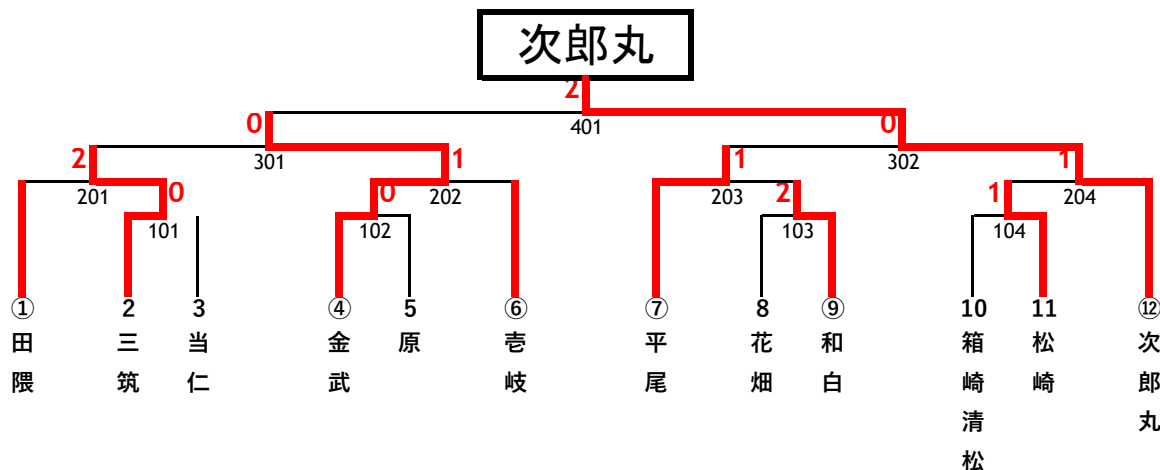

※各パート1、2位が決勝トーナメント進出

★ 決勝トーナメント

1. 各パート1位を抽選して、下図の①、④、⑥、⑦、⑨、⑫に割り当てる。

ただし、同区の中学校在1位で複数決勝トーナメントに上がってきた場合は以下の通りとする。

★ 2チームの場合、左右に分け抽選する。

★ 3チームの場合、まず区順位の1番高いチームを抽選する。次に、残り2チームを反対のゾーンに2回戦まで当たらないように抽選する。

★ 4チームの場合、まず、区1位、区2位を左右に抽選する。次に、区3位を区2位と同じゾーンに2回戦まで当たらないように抽選する。同様に、区4位を区1位と同じゾーンに2回戦まで当たらないように抽選する。