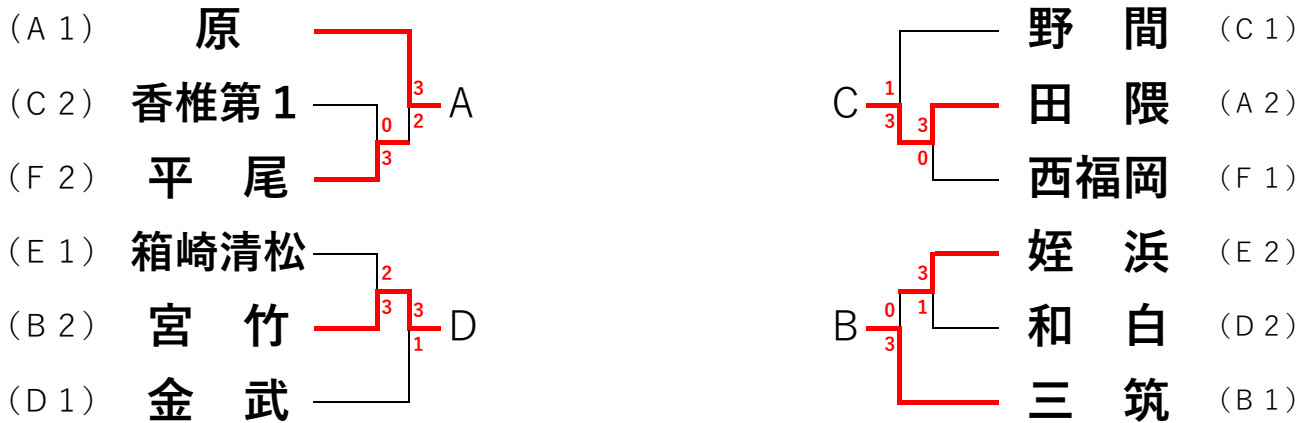

第36回 福岡市中学校新人体育大会 卓球競技の部 組み合わせ

女子団体戦

日時：2019年12月24日(火)／場所：福岡市総合体育館

★ 予選リーグ

Aパート	原	那珂	田隈	勝	敗	順位
原		3-1	3-0	2	0	1
那珂	1-3		0-3	0	2	3
田隈	0-3	3-0		1	1	2

Bパート	三筑	宮竹	筑紫女学園	勝	敗	順位
三筑		3-2	3-0	2	0	1
宮竹	2-3		3-0	1	1	2
筑紫女学園	0-3	0-3		0	2	3

Cパート	野間	附属福岡	香椎第1	勝	敗	順位
野間		3-1	3-0	2	0	1
附属福岡	1-3		0-3	0	2	3
香椎第1	0-3	3-0		1	1	2

Dパート	友泉	和白	金武	勝	敗	順位
友泉		0-3	1-3	0	2	3
和白	3-0		1-3	1	1	2
金武	3-1	3-1		2	0	1

Eパート	箱崎清松	姪浜	筑紫丘	勝	敗	順位
箱崎清松		3-2	3-1	2	0	1
姪浜	2-3		3-1	1	1	2
筑紫丘	1-3	1-3		0	2	3

Fパート	平尾	西福岡	多々良中央	勝	敗	順位
平尾		2-3	3-0	1	1	2
西福岡	3-2		3-0	2	0	1
多々良中央	0-3	0-3		0	2	3

★ 決勝トーナメント

★ 決勝リーグ

	原	三筑	田隈	宮竹	勝	敗	順位
A 原		1-3	3-1	3-1	2	1	2
B 三筑	3-1		3-1	3-0	3	0	1
C 田隈	1-3	1-3		3-1	1	2	3
D 宮竹	1-3	0-3	1-3		0	3	4

試合順
A - D
B - C
A - C
B - D
A - B
C - D