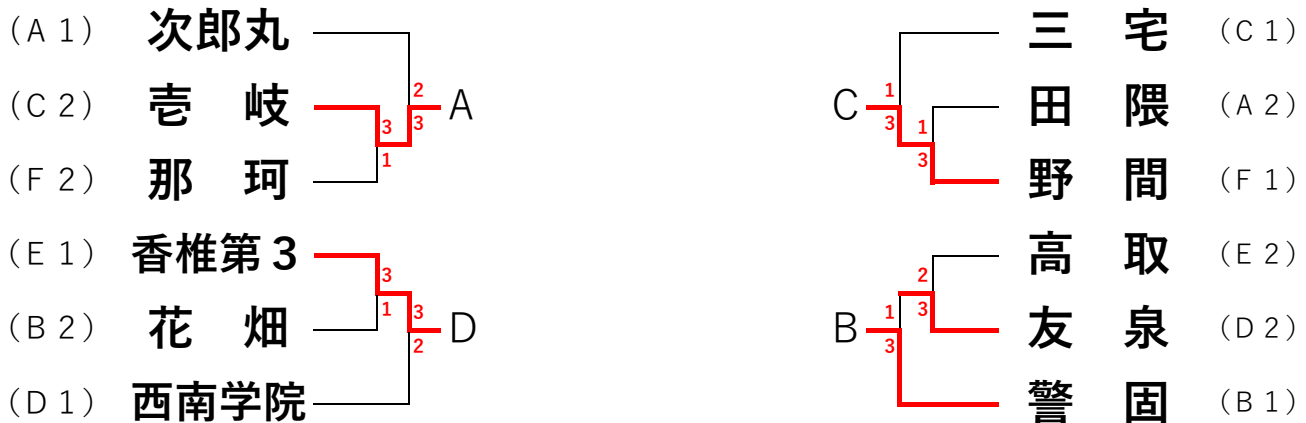

第36回 福岡市中学校新人体育大会 卓球競技の部 組み合わせ

男子団体戦

日時：2019年12月24日(火)／場所：福岡市総合体育館

★ 予選リーグ

Aパート	田隈	附属福岡	次郎丸	勝	敗	順位
田隈		3-0	1-3	1	1	2
附属福岡	0-3		0-3	0	2	3
次郎丸	3-1	3-0		2	0	1

Bパート	警固	和白丘	花畑	勝	敗	順位
警固		3-2	3-1	2	0	1
和白丘	2-3		1-3	0	2	3
花畑	1-3	3-1		1	1	2

Cパート	壱岐	三宅	松崎	勝	敗	順位
壱岐		1-3	3-1	1	1	2
三宅	3-1		3-2	2	0	1
松崎	1-3	2-3		0	2	3

Dパート	友泉	西南学院	青葉	勝	敗	順位
友泉		0-3	3-1	1	1	2
西南学院	3-0		3-1	2	0	1
青葉	1-3	1-3		0	2	3

Eパート	香椎第3	三筑	高取	勝	敗	順位
香椎第3		3-0	3-1	2	0	1
三筑	0-3		1-3	0	2	3
高取	1-3	3-1		1	1	2

Fパート	野間	玄洋	那珂	勝	敗	順位
野間		3-2	3-0	2	0	1
玄洋	2-3		0-3	0	2	3
那珂	0-3	3-0		1	1	2

★ 決勝トーナメント

★ 決勝リーグ

	壱岐	警固	野間	香椎第3	勝	敗	順位
A 壱岐		2-3	3-0	3-1	2	1	1
B 警固	3-2		3-1	1-3	2	1	3
C 野間	0-3	1-3		2-3	0	3	4
D 香椎第3	1-3	3-1	3-2		2	1	2

試合順
A - D
B - C
A - C
B - D
A - B
C - D