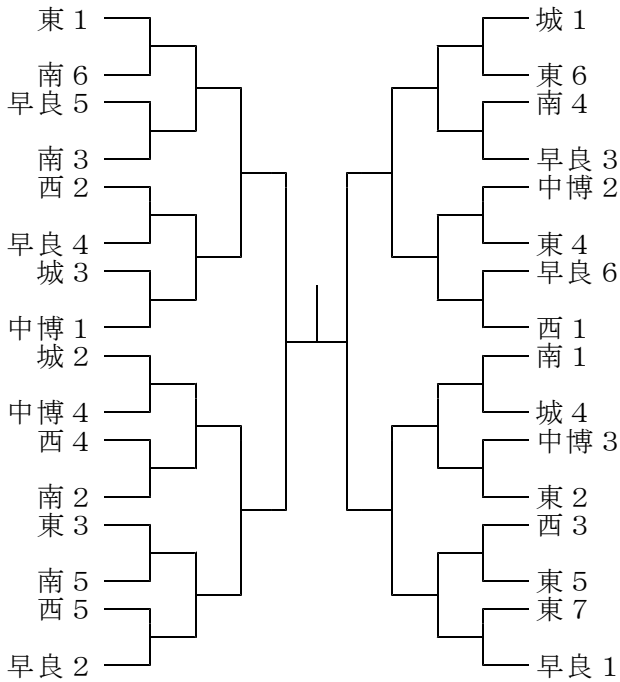

| 区 | 団 体 | | 個 人 | | 区 | 団 体 | | 個 人 | |
|-----|-----|---|-----|---|-----|-----|---|-----|---|
| | 男 | 女 | 男 | 女 | | 男 | 女 | 男 | 女 |
| 中央区 | 3 | 3 | 4 | 5 | 早良区 | 5 | 4 | 6 | 5 |
| 博多区 | | 2 | | 3 | 西区 | 4 | 3 | 5 | 5 |
| 東区 | 5 | 6 | 7 | 6 | 城南区 | 2 | 2 | 4 | 3 |
| 南区 | 5 | 4 | 6 | 5 | | | | | |

(選手の登録は8名とする)

7. 表 彰 (1)団体戦は, 1位チームに優勝旗・賞状, 2位チームに楯・賞状, 3位チームに賞状を授与する。また, 1位チームのエントリーメンバー全員に賞状・メダルを授与する。
(2)個人戦は, 1位ペアに賞状・メダルを, 2位・3位ペアには賞状を授与する。
8. 申し込み 申し込み用紙に必要事項を記入の上, 7月17日(水)までに各区専門委員に提出する。
9. その他 (1)監督は当該学校の校長・教育職員・部活動指導員であること。
(2)7月22日(月)23日(火)ともに午前8:00受付開始
(3)異議申し立ては出来ないが, 質問はできる。
(4)コート内の立ち入りは選手および監督とする。コーチは, 本県中体連規定に基づき学校長の承認のもと県中体連に登録されたものであること。
また, コーチ1人のベンチ入りを認める。
サイドコーチは奇数のゲーム終了時およびファイナルゲームの前だけとし, ベンチで行う。(30秒程度)
(5)B5大の背面ゼッケンに県名・学校名・個人名が入っているゼッケンをつける。(例1)
また, 監督, コーチは, 葉書き大の胸部ゼッケンをつけること。(例2)
(6)県大会登録のため3位, 4位, 5位, 6位決定戦を行う。
(7)コート内の立ち入りはテニスシューズとする。(監督・コーチも)
(8)開会式前に, マナーチェックを行い, あらためることができない場合は出場停止もありうる。
(9)福岡市中学校体育連盟遵守事項厳守のこと。
(10)本大会において団体5位まで, 個人6位までは県大会への参加義務を負う。
(11)AEDは管理事務所内に設置してあります。
(12)Jアラート警報時は, 試合を一時中断し, 屋内にて安全を確保する。警報が解除され次第, 試合を再開する。

(例1)

(背面ゼッケン)

(例2)

令和元年度 福岡市大会組み合わせ

〈団体戦〉

| | A | B | C | D | E | F | G | H |
|----|--------------------|---------------------|-------------------|--------------------|--------------------|--------------------|--------------------|--------------------|
| 男子 | 東 1 早良 5 南 3 | 中博 1 早良 4 西 2 | 城 2 西 4 南 2 | 早良 2 南 5 東 3 | 城 1 南 4 早良 3 | 西 1 東 4 中博 2 | 南 1 中博 3 東 2 | 早良 1 東 5 西 3 |
| 女子 | 西 1 東 6 南 3 | 東 1 早良 4 博 1 | 南 1 西 3 城 2 | 早良 2 東 4 中 2 | 早良 1 南 4 東 2 | 南 2 東 3 中 1 | 早良 3 中 3 城 1 | 西 2 東 5 博 2 |

〈個人戦〉

男子

女子