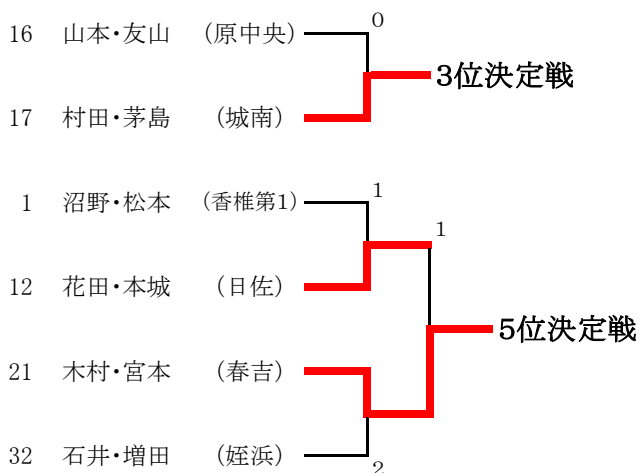

令和元年度 第59回 福岡市中学校総合体育大会 ソフトテニス大会 女子団体の部

A	1	2	3	順位
	西	東	南	
下山門		③	③	1
多々良	0		②	2
野間	0	1		3

B	1	2	3	順位
	東	早	博	
香椎第1		0	③	2
金武	③		②	1
板付	0	1		3

C	1	2	3	順位
	南	西	城	
宮竹		②	②	1
姪浜	1		1	3
城南	1	②		2

D	1	2	3	順位
	早	東	中	
田隈		③	②	1
香椎第3	0		1	3
春吉	1	②		2

E	1	2	3	順位
	早	南	東	
原		1	1	3
高宮	②		0	2
和白	②	③		1

F	1	2	3	順位
	南	東	中	
老司		③	1	2
多々良中央	0		1	3
平尾	②	②		1

G	1	2	3	順位
	早	中	城	
西福岡		③	②	1
附属福岡	0		0	3
城西	1	③		2

H	1	2	3	順位
	西	東	博	
壱岐丘		②	②	1
和白丘	1		③	2
那珂	1	0		3

結果

優勝	下山門中学校
準優勝	壱岐丘中学校
3位	田隈中学校
4位	和白中学校
5位	宮竹中学校

令和元年度 福岡市中学校総合体育大会 ソフトテニス大会 男子個人の部

結果

優勝	柴田・藤野	下山門
準優勝	工藤・廣門	三宅
3位	村田・茅島	城南
4位	山本・友山	原中央
5位	木村・宮本	春吉
6位	花田・本城	日佐

令和元年度 福岡市中学校総合体育大会 ソフトテニス大会 女子個人の部

結果

優勝	西村・大畑	下山門
準優勝	増木・山口	下山門
3位	岡部・浦郷	田隈
4位	松本・水野	宮竹
5位	林・松尾	原
6位	小田部・池田	西福岡