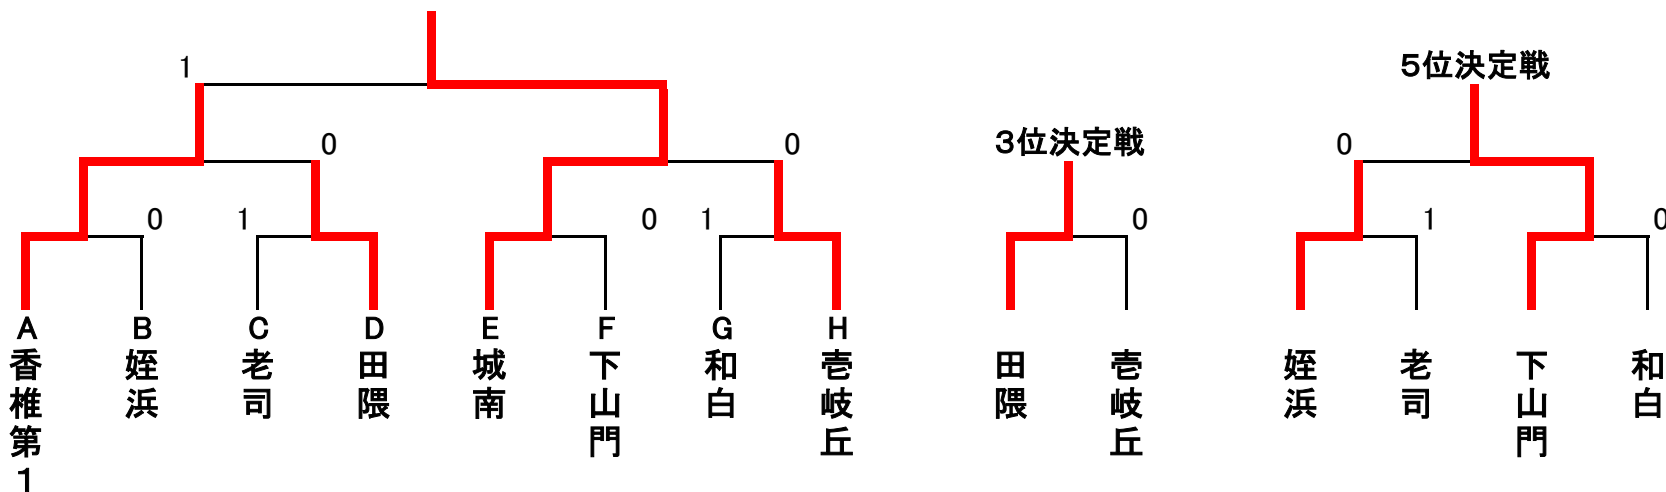

令和元年度 第59回 福岡市中学校総合体育大会 ソフトテニス大会 男子団体の部

A	1	2	3	順位
	東	早	南	
香椎第1		②	③	1
西福岡	1		1	3
長丘	0	②		2

B	1	2	3	順位
	中博	早	西	
那珂		②	1	2
次郎丸	1		1	3
姪浜	②	②		1

C	1	2	3	順位
	城	西	南	
長尾		②	1	2
内浜	1		0	3
老司	②	③		1

D	1	2	3	順位
	早	南	東	
田隈		1	③	1
宮竹	②		1	2
和白丘	0	②		3

E	1	2	3	順位
	城	南	早	
城南		③	②	1
日佐	0		0	3
金武	1	③		2

F	1	2	3	順位
	西	東	中博	
下山門		②	③	1
箱崎	1		1	3
当仁	0	②		2

G	1	2	3	順位
	南	中博	東	
三宅		③	1	2
春吉	0		1	3
和白	②	②		1

H	1	2	3	順位
	早	東	西	
原		②	1	2
香椎第2	1		1	3
壱岐丘	②	②		1

結果

優勝	城南中学校
準優勝	香椎第1中学校
3位	田隈中学校
4位	壱岐丘中学校
5位	下山門中学校

令和元年度 第59回 福岡市中学校総合体育大会 ソフトテニス大会 女子団体の部

A	1	2	3	順位
	西	東	南	
下山門		③	③	1
多々良	0		②	2
野間	0	1		3

B	1	2	3	順位
	東	早	博	
香椎第1		0	③	2
金武	③		②	1
板付	0	1		3

C	1	2	3	順位
	南	西	城	
宮竹		②	②	1
姪浜	1		1	3
城南	1	②		2

D	1	2	3	順位
	早	東	中	
田隈		③	②	1
香椎第3	0		1	3
春吉	1	②		2