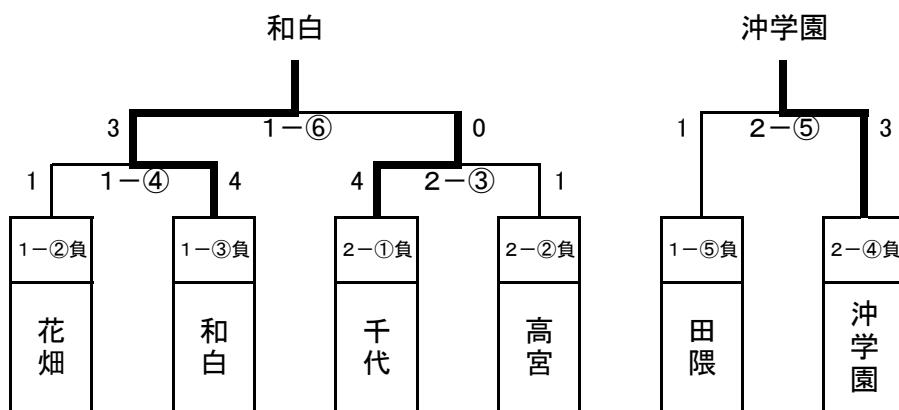

男子団体戦トーナメント

県大会出場決定戦

順位決定戦

男子団体		
第1位	福岡	中学校
第2位	元岡	中学校
第3位	冲学園	中学校
第4位	田隈	中学校
第5位	和臼	中学校

女子リーグ戦

	冲学園	高宮	元岡	席田	花畑	勝	負	引分	順位
冲学園		○ 3	○ 3	○ 3	○ 3	4	0	0	1
高宮	△ 0		△ 0	△ 0	△ 0	0	4	0	5
元岡	△ 0	○ 2		△ 1	△ 0	1	3	0	4
席田	△ 0	○ 3	○ 2		引き分け 1	2	1	1	3
花畑	△ 0	○ 3	○ 3	引き分け 1		2	1	1	2

※花畑中と席田中の順位決定は、勝数の差(花畑中6, 席田中5)による。

女子団体		
第1位	冲学園	中学校
第2位	花畑	中学校
第3位	席田	中学校
第4位	元岡	中学校
第5位	高宮	中学校