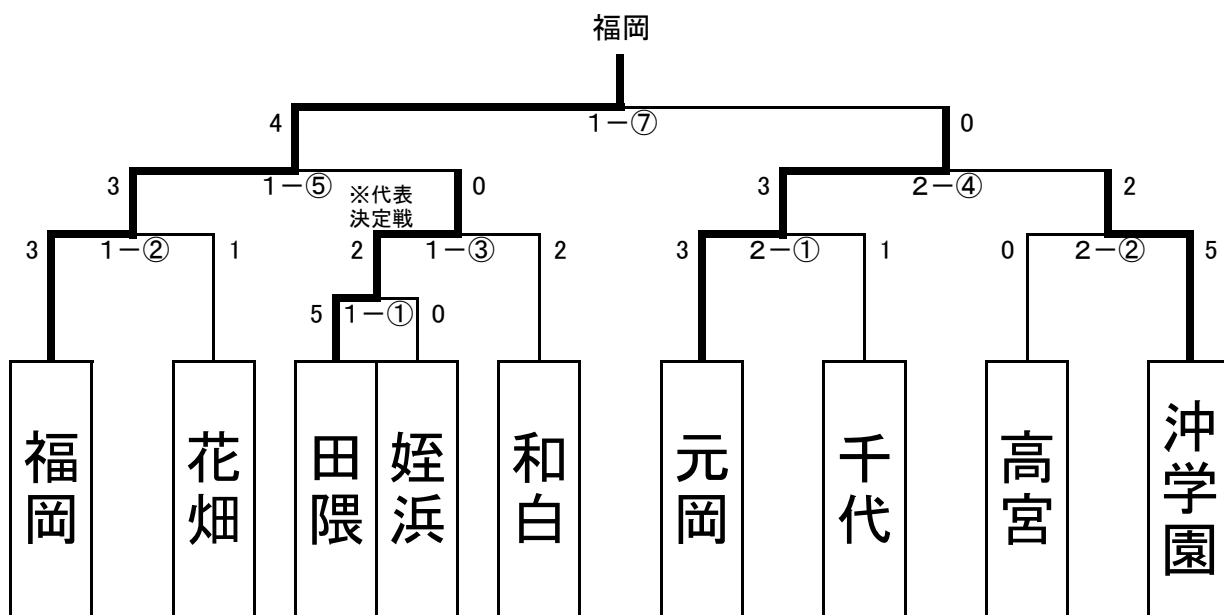

男子団体戦トーナメント

県大会出場決定戦

順位決定戦

男子団体		
第1位	福岡	中学校
第2位	元岡	中学校
第3位	冲学園	中学校
第4位	田隈	中学校
第5位	和臼	中学校

女子リーグ戦

	冲学園	高宮	元岡	席田	花畑	勝	負	引分	順位
冲学園		○ 3	○ 3	○ 3	○ 3	4	0	0	1
高宮	△ 0		△ 0	△ 0	△ 0	0	4	0	5
元岡	△ 0	○ 2		△ 1	△ 0	1	3	0	4
席田	△ 0	○ 3	○ 2		引き分け 1	2	1	1	3
花畑	△ 0	○ 3	○ 3	引き分け 1		2	1	1	2

※花畑中と席田中の順位決定は、勝数の差(花畑中6, 席田中5)による。

女子団体		
第1位	冲学園	中学校
第2位	花畑	中学校
第3位	席田	中学校
第4位	元岡	中学校
第5位	高宮	中学校