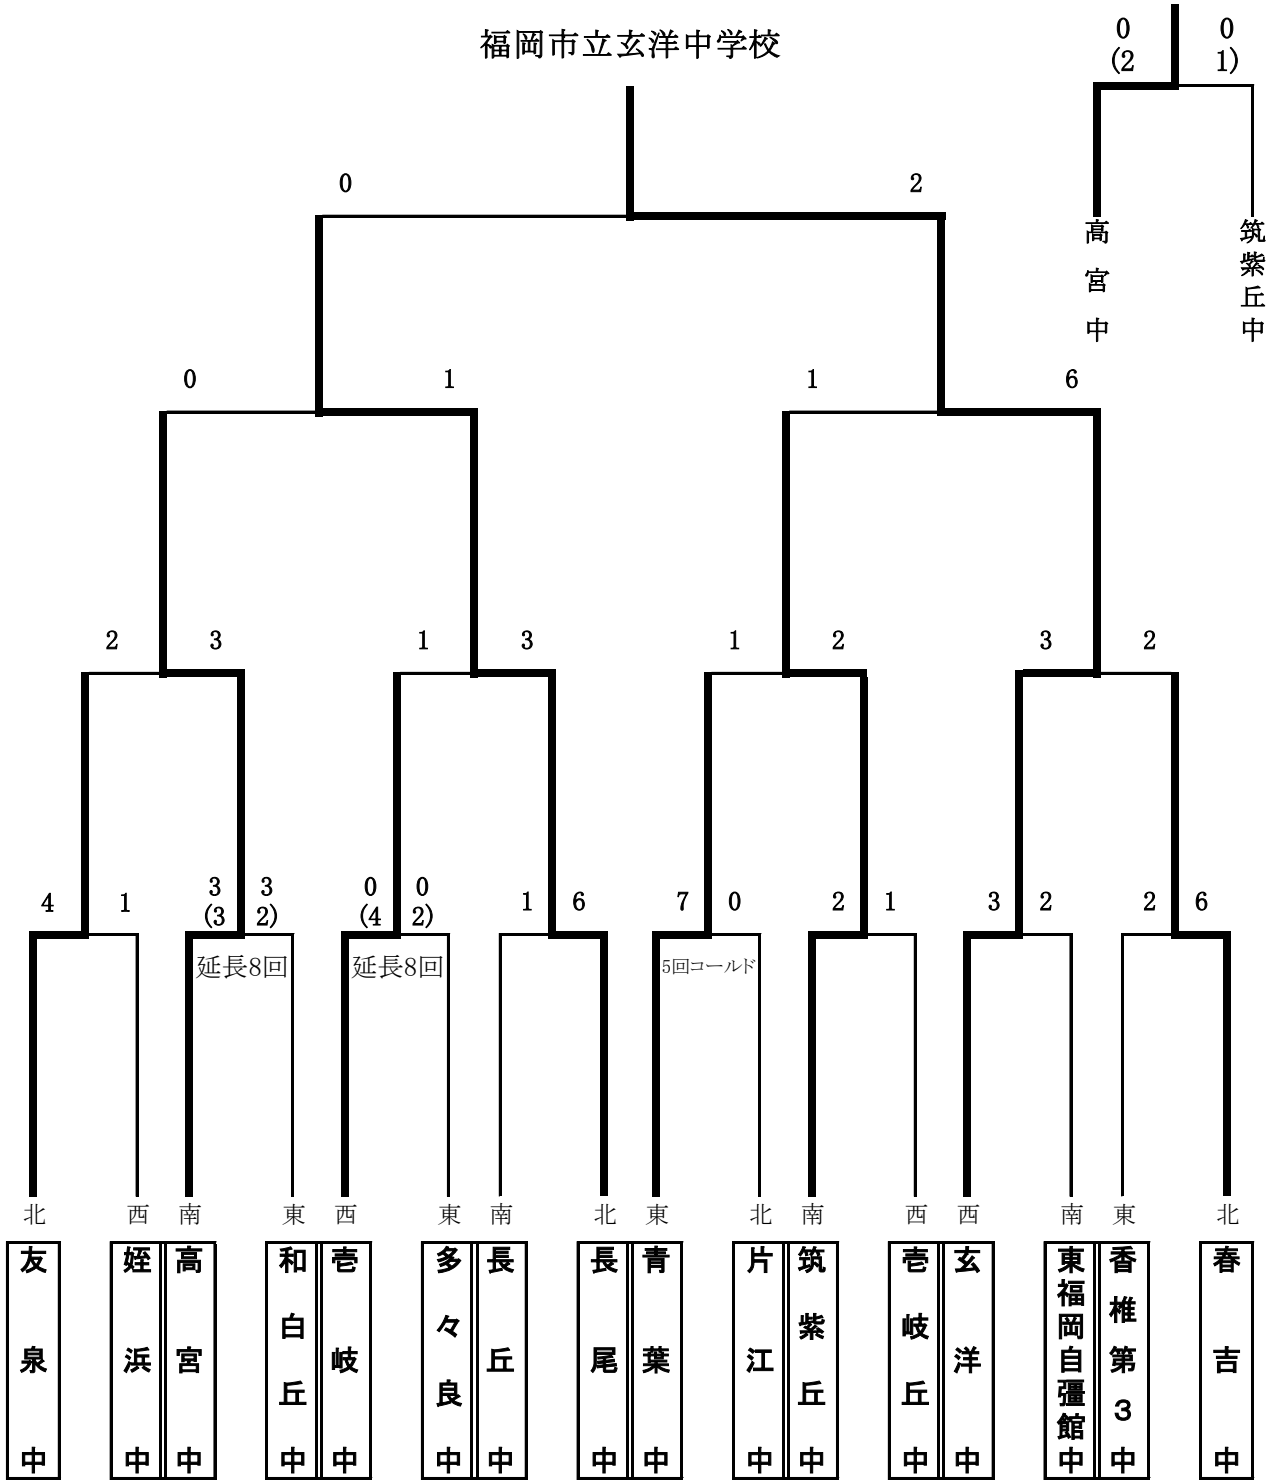

令和元年度 第36回 福岡市中学校新人体育大会 軟式野球大会結果

福岡市立玄洋中学校

[A パ ー ト] [B パ ー ト] [C パ ー ト] [D パ ー ト]