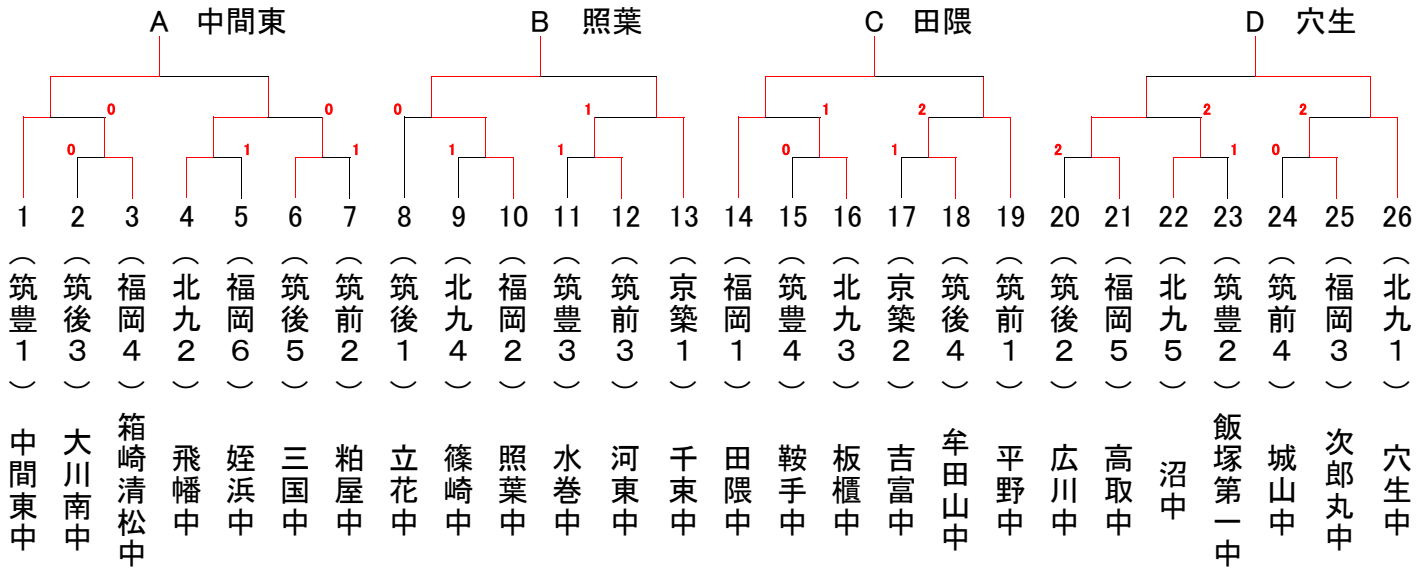

平成30年度 第70回福岡県中学校総合体育大会
第65回 福岡県中学校卓球大会

平成30年7月31日(火) 会場:福岡市九電記念体育館

個人戦	順位	氏名	ふりがな	学年	所属学校名
男子	1位	道廣 晴貴	みちひろ はるき	2年	中間東中学校
	2位	竹谷 義信	たけや よしのぶ	2年	中間東中学校
	3位	浅見 勇志	あさみ ゆうじ	1年	中間東中学校
	4位	磯村 拓夢	いそむら たくむ	2年	中間東中学校
女子	1位	舌間 あずみ	したま あずみ	2年	中間東中学校
	2位	首藤 美咲	しゅどう みさき	3年	中間東中学校
	3位	韓 美佳	かん みか	3年	春日中学校
	4位	首藤 成美	しゅどう なるみ	1年	中間東中学校

平成30年度 第65回 福岡県中学校卓球大会 7月31日、8月1日 於:九電記念体育館

【団体戦組み合わせ】

男子

女子

男子	中間東 (筑豊1)	照葉 (福岡2)	田隈 (福岡1)	穴生 (北九1)	勝敗	順位
中間東 (筑豊1)	-	3-0	3-0	3-0	3-0	1
照葉 (福岡2)	0-3	-	0-3	2-3	0-3	4
田隈 (福岡1)	0-3	3-0	-	0-3	1-2	3
穴生 (北九1)	0-3	3-2	3-0	-	2-1	2