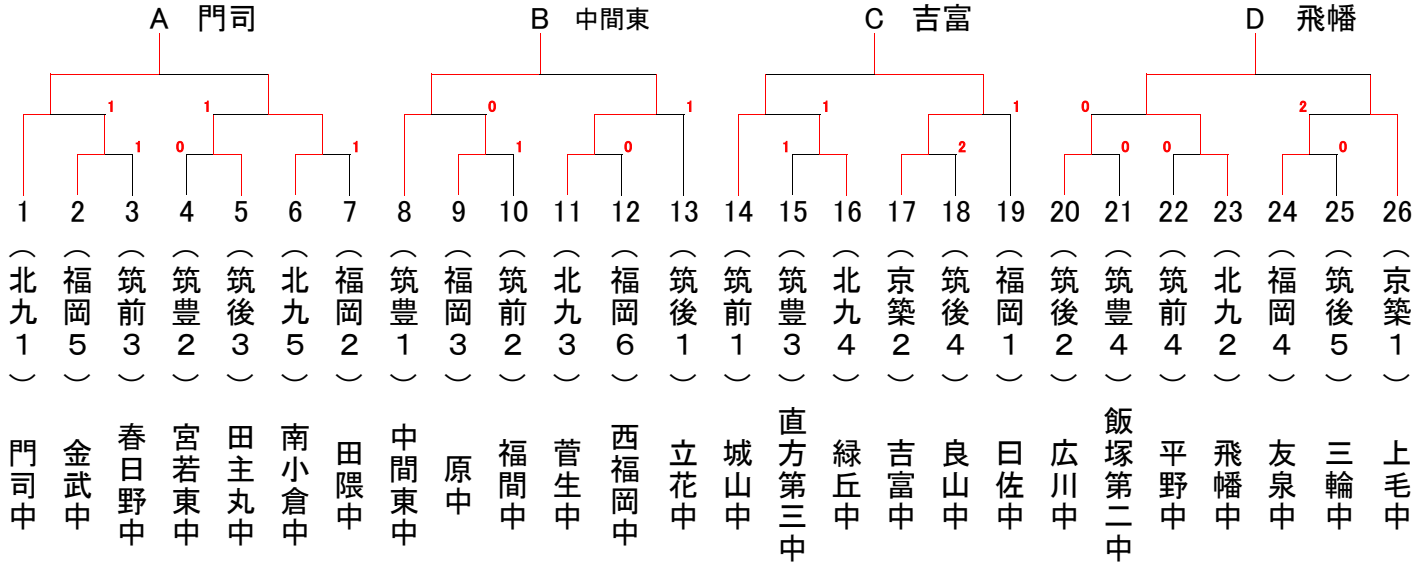

平成30年度 第70回福岡県中学校総合体育大会
第65回 福岡県中学校卓球大会

平成30年7月31日(火) 会場:福岡市九電記念体育館

個人戦	順位	氏名	ふりがな	学年	所属学校名
男子	1位	道廣 晴貴	みちひろ はるき	2年	中間東中学校
	2位	竹谷 義信	たけや よしのぶ	2年	中間東中学校
	3位	浅見 勇志	あさみ ゆうじ	1年	中間東中学校
	4位	磯村 拓夢	いそむら たくむ	2年	中間東中学校
女子	1位	舌間 あずみ	したま あずみ	2年	中間東中学校
	2位	首藤 美咲	しゅどう みさき	3年	中間東中学校
	3位	韓 美佳	かん みか	3年	春日中学校
	4位	首藤 成美	しゅどう なるみ	1年	中間東中学校

平成30年度 第65回 福岡県中学校卓球大会 7月31日、8月1日 於:九電記念体育館

【団体戦組み合わせ】

男子

女子

男子	中間東 (筑豊1)	照葉 (福岡2)	田隈 (福岡1)	穴生 (北九1)	勝敗	順位
中間東 (筑豊1)	-	3-0	3-0	3-0	3-0	1
照葉 (福岡2)	0-3	-	0-3	2-3	0-3	4
田隈 (福岡1)	0-3	3-0	-	0-3	1-2	3
穴生 (北九1)	0-3	3-2	3-0	-	2-1	2