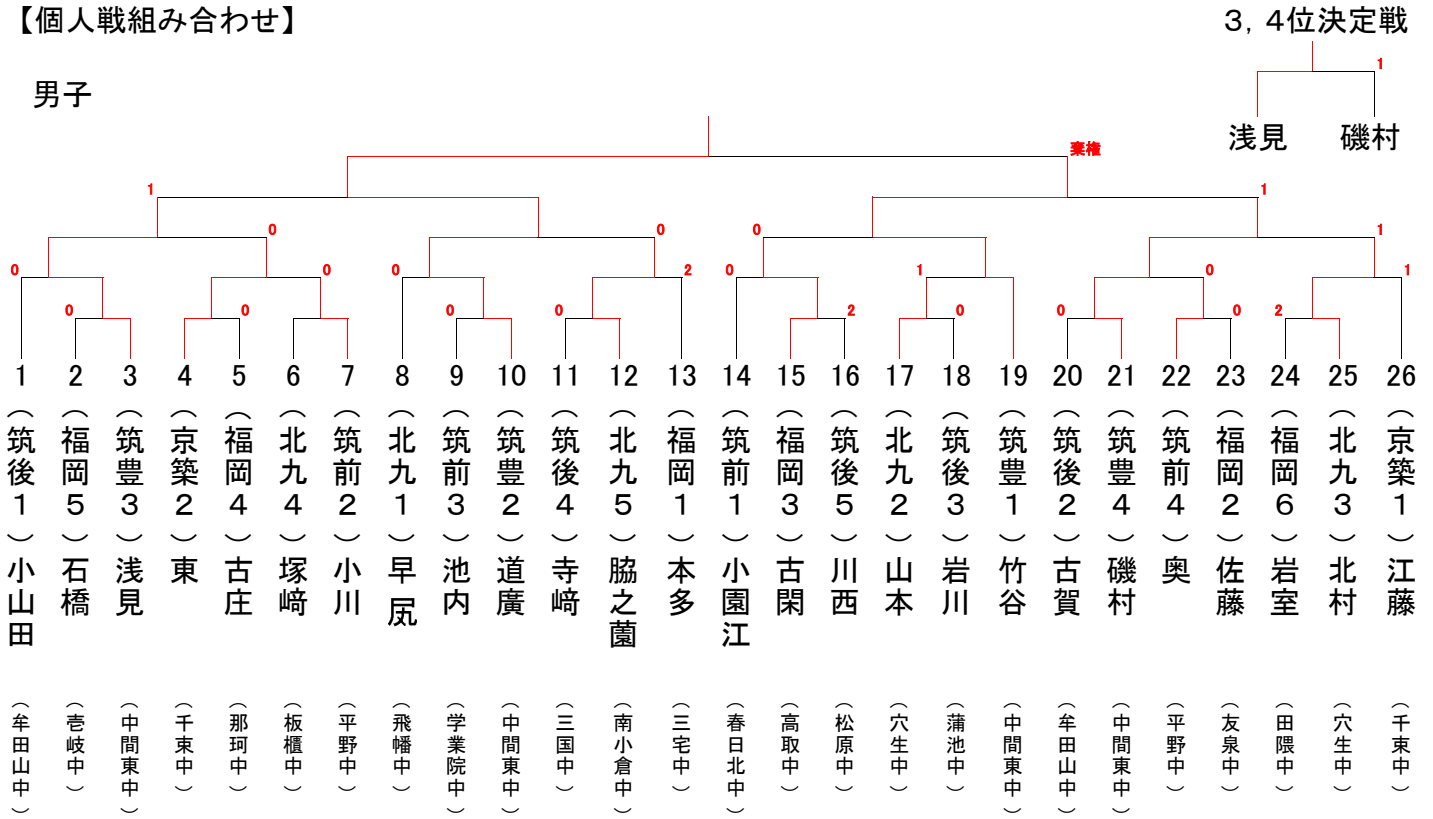

平成30年度 第65回 福岡県中学校卓球大会 7月31日 於:九電記念体育館

【個人戦組み合わせ】

男子