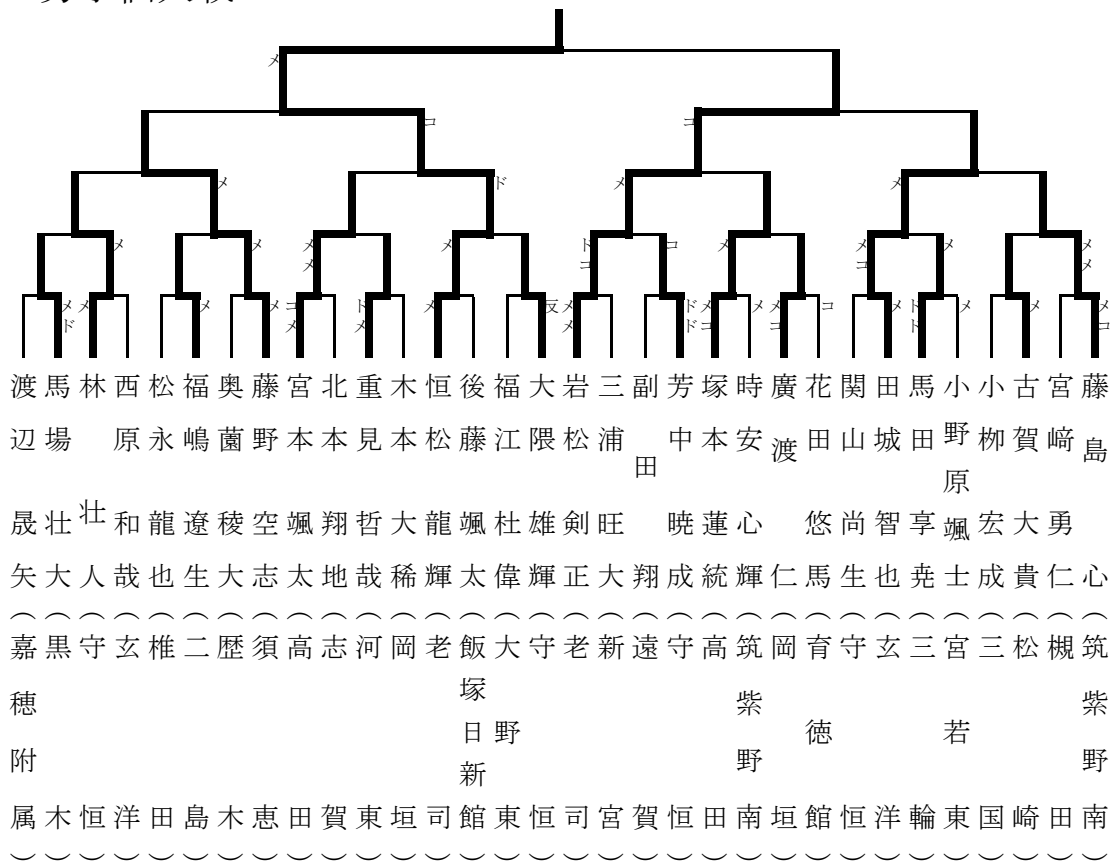

第1試合場

1	飯塚日新館	-	輝翔館
2	上津役	-	黒木館
3	玄洋	-	輝翔館
4	古賀	-	黒木館
5	飯塚日新館	-	玄洋
6	上津役	-	古賀

第2試合場

1	泉	-	日新館小倉
2	三輪	-	池尻
3	松崎	-	日新館小倉
4	須恵	-	池尻
5	泉	-	松崎
6	三輪	-	須恵

第3試合場

1	守恒	-	諏訪
2	中村学園	-	瀬高
3	宮若東	-	諏訪
4	二日市	-	瀬高
5	守恒	-	宮若東
6	中村学園	-	二日市

第4試合場

1	中間南	-	菅生
2	那珂川北	-	香椎第1
3	育徳館	-	菅生
4	三瀨	-	香椎第1
5	中間南	-	育徳館
6	那珂川北	-	三瀨

決勝トーナメント

<男子個人戦>

<女子個人戦>