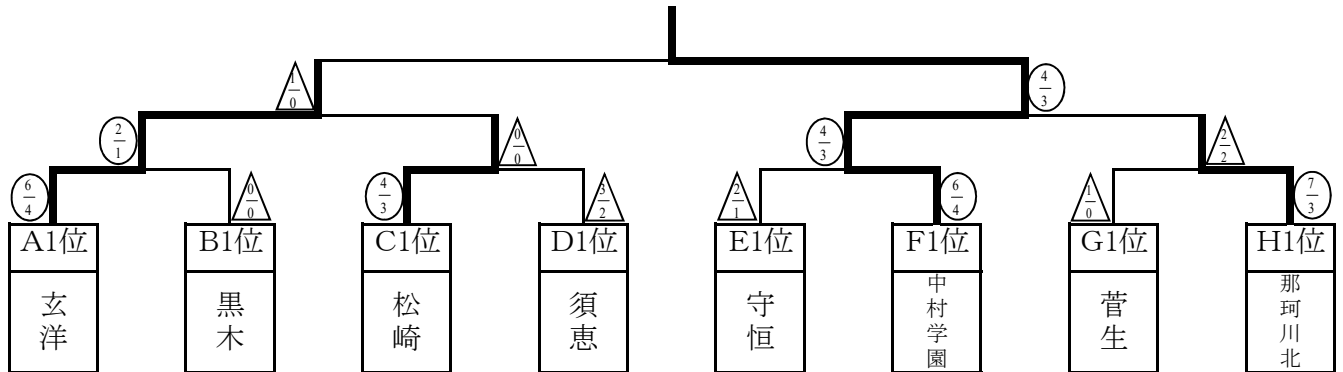

第1試合場

1	飯塚日新館	-	輝翔館
2	上津役	-	黒木館
3	玄洋	-	輝翔館
4	古賀	-	黒木館
5	飯塚日新館	-	玄洋
6	上津役	-	古賀

第2試合場

1	泉	-	日新館小倉
2	三輪	-	池尻
3	松崎	-	日新館小倉
4	須恵	-	池尻
5	泉	-	松崎
6	三輪	-	須恵

第3試合場

1	守恒	-	諏訪
2	中村学園	-	瀬高
3	宮若東	-	諏訪
4	二日市	-	瀬高
5	守恒	-	宮若東
6	中村学園	-	二日市

第4試合場

1	中間南	-	菅生
2	那珂川北	-	香椎第1
3	育徳館	-	菅生
4	三瀨	-	香椎第1
5	中間南	-	育徳館
6	那珂川北	-	三瀨

決勝トーナメント

<男子個人戦>

<女子個人戦>