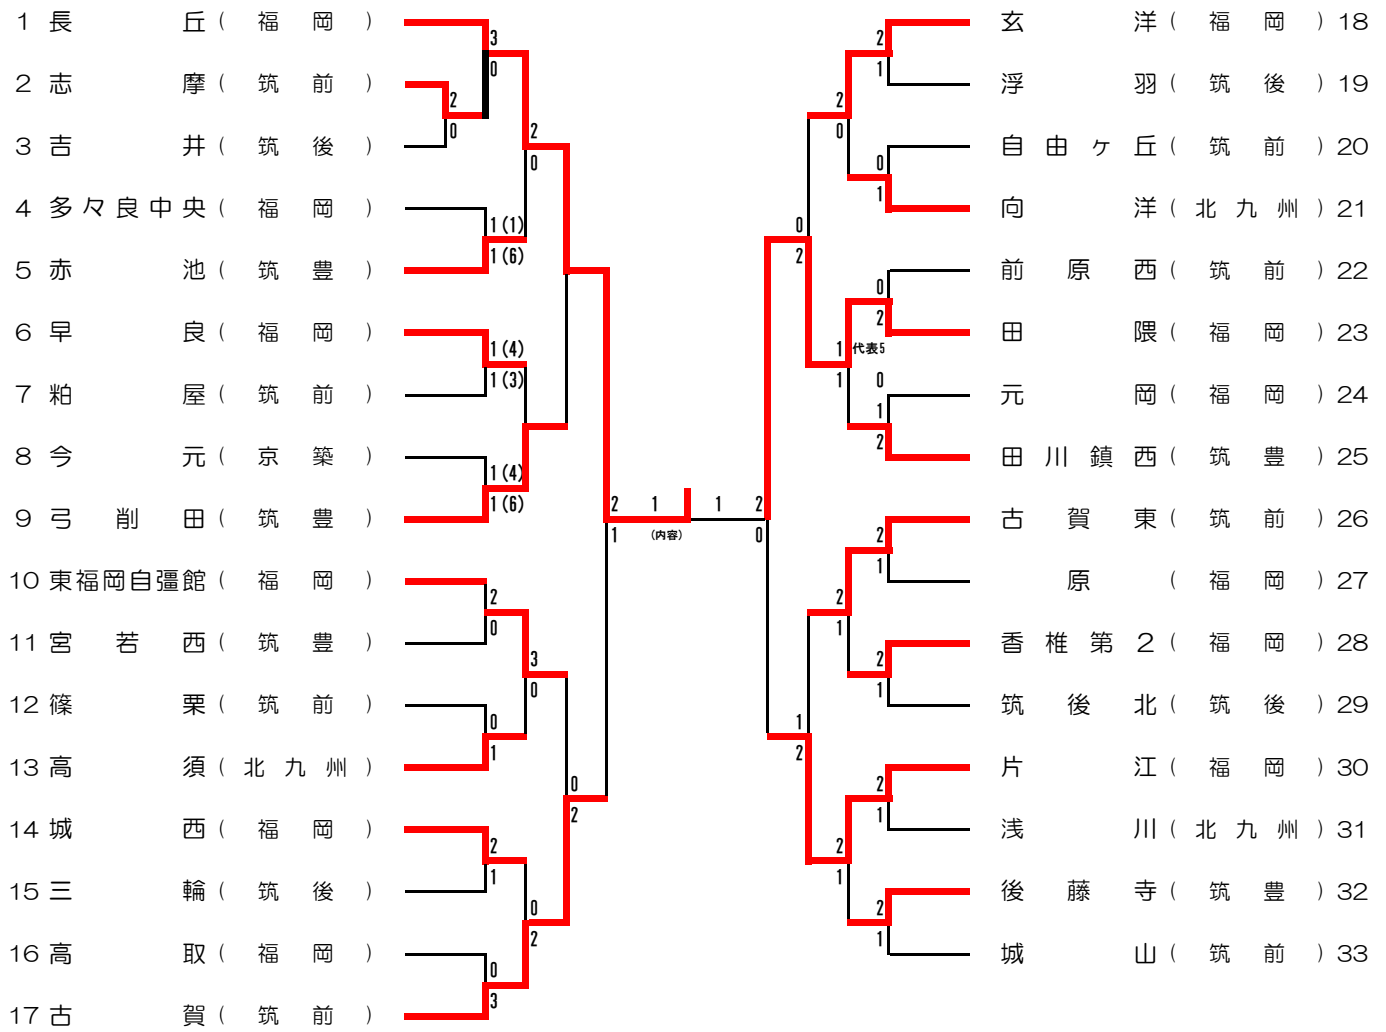

# 男子個人形 (4)

選手名		学校名				選手名		学校名	
(1)	坂口 豪	(吉井)	チャタンヤラクサーサンク	4	ウンスー	4	宇都宮 大珠	(伊田)	(3)
(2)	吹上 空怜	(福岡城南)	スーパーリンベイ	1	ウンスー	1	古賀 琉聖	(吉井)	(4)

# 男子団体組手