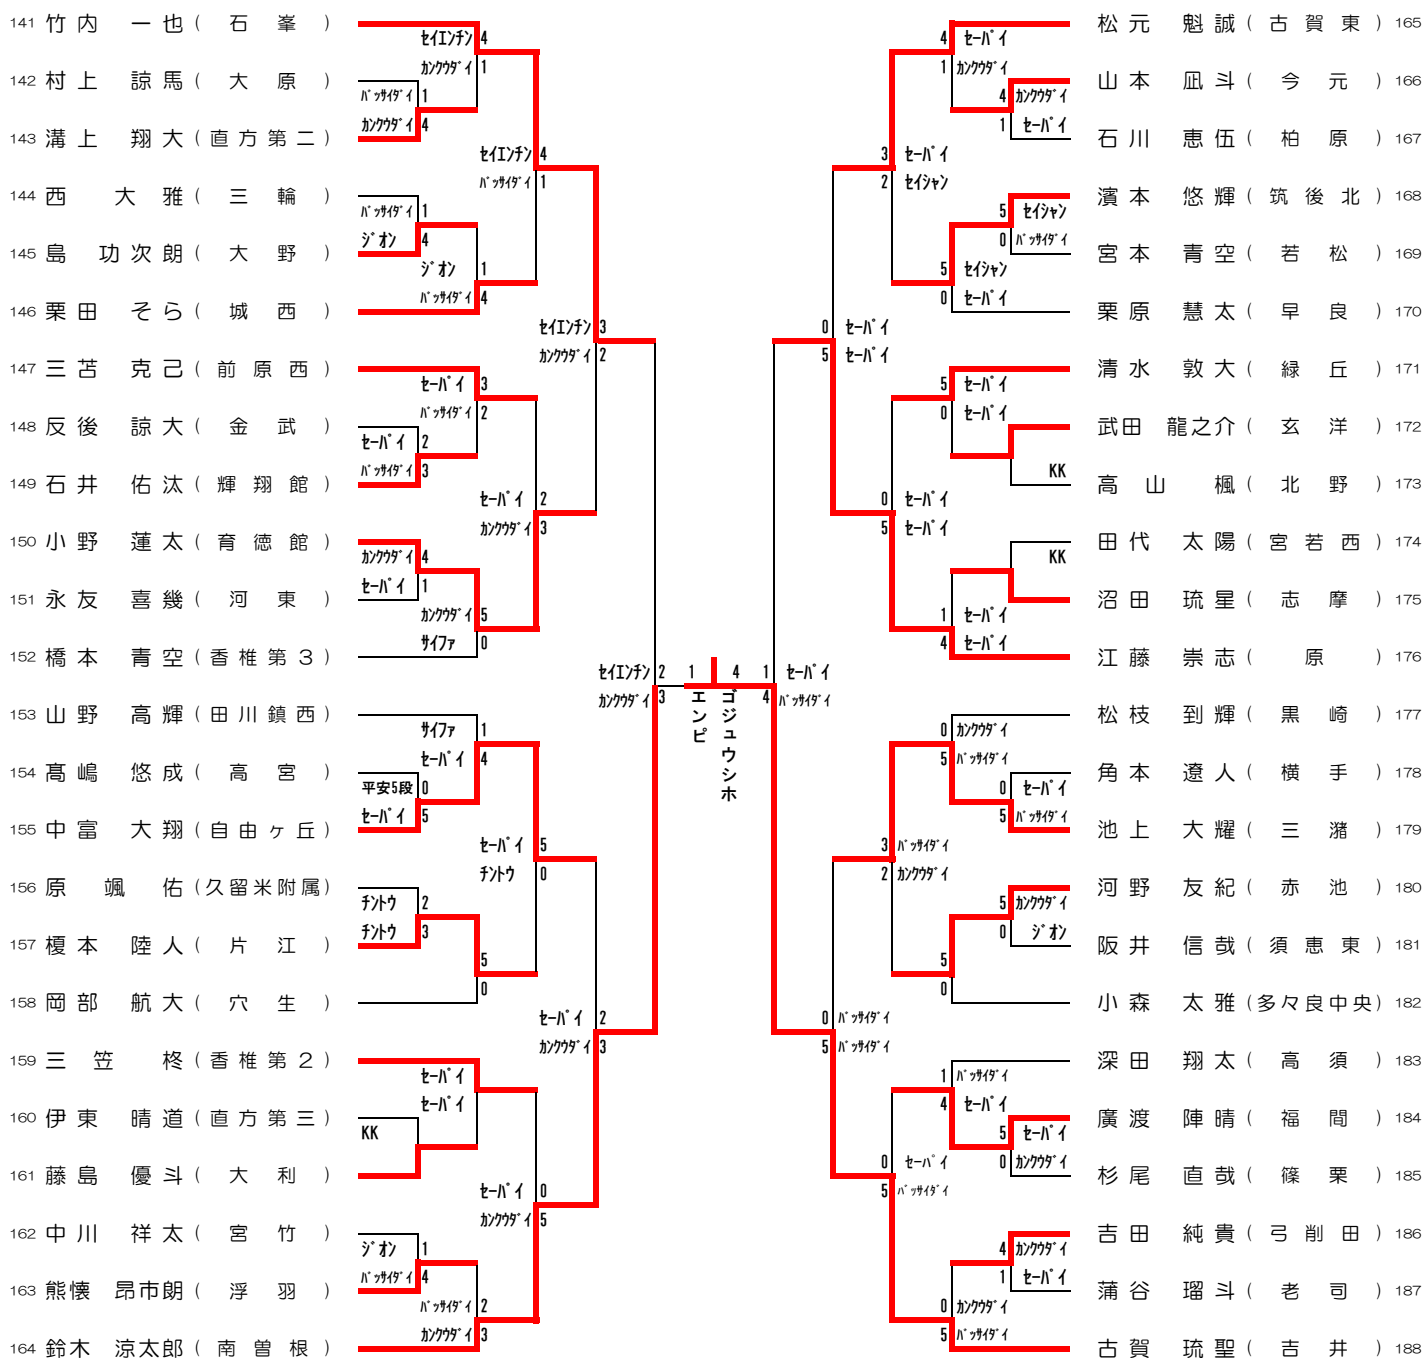

男子個人形 (4)

選手名		学校名				選手名		学校名	
(1)	坂口 豪	(吉井)	チャタンヤラクサーサンク	4	ウンスー	4	宇都宮 大珠	(伊田)	(3)
(2)	吹上 空怜	(福岡城南)	スーパーリンベイ	1	ウンスー	1	古賀 琉聖	(吉井)	(4)