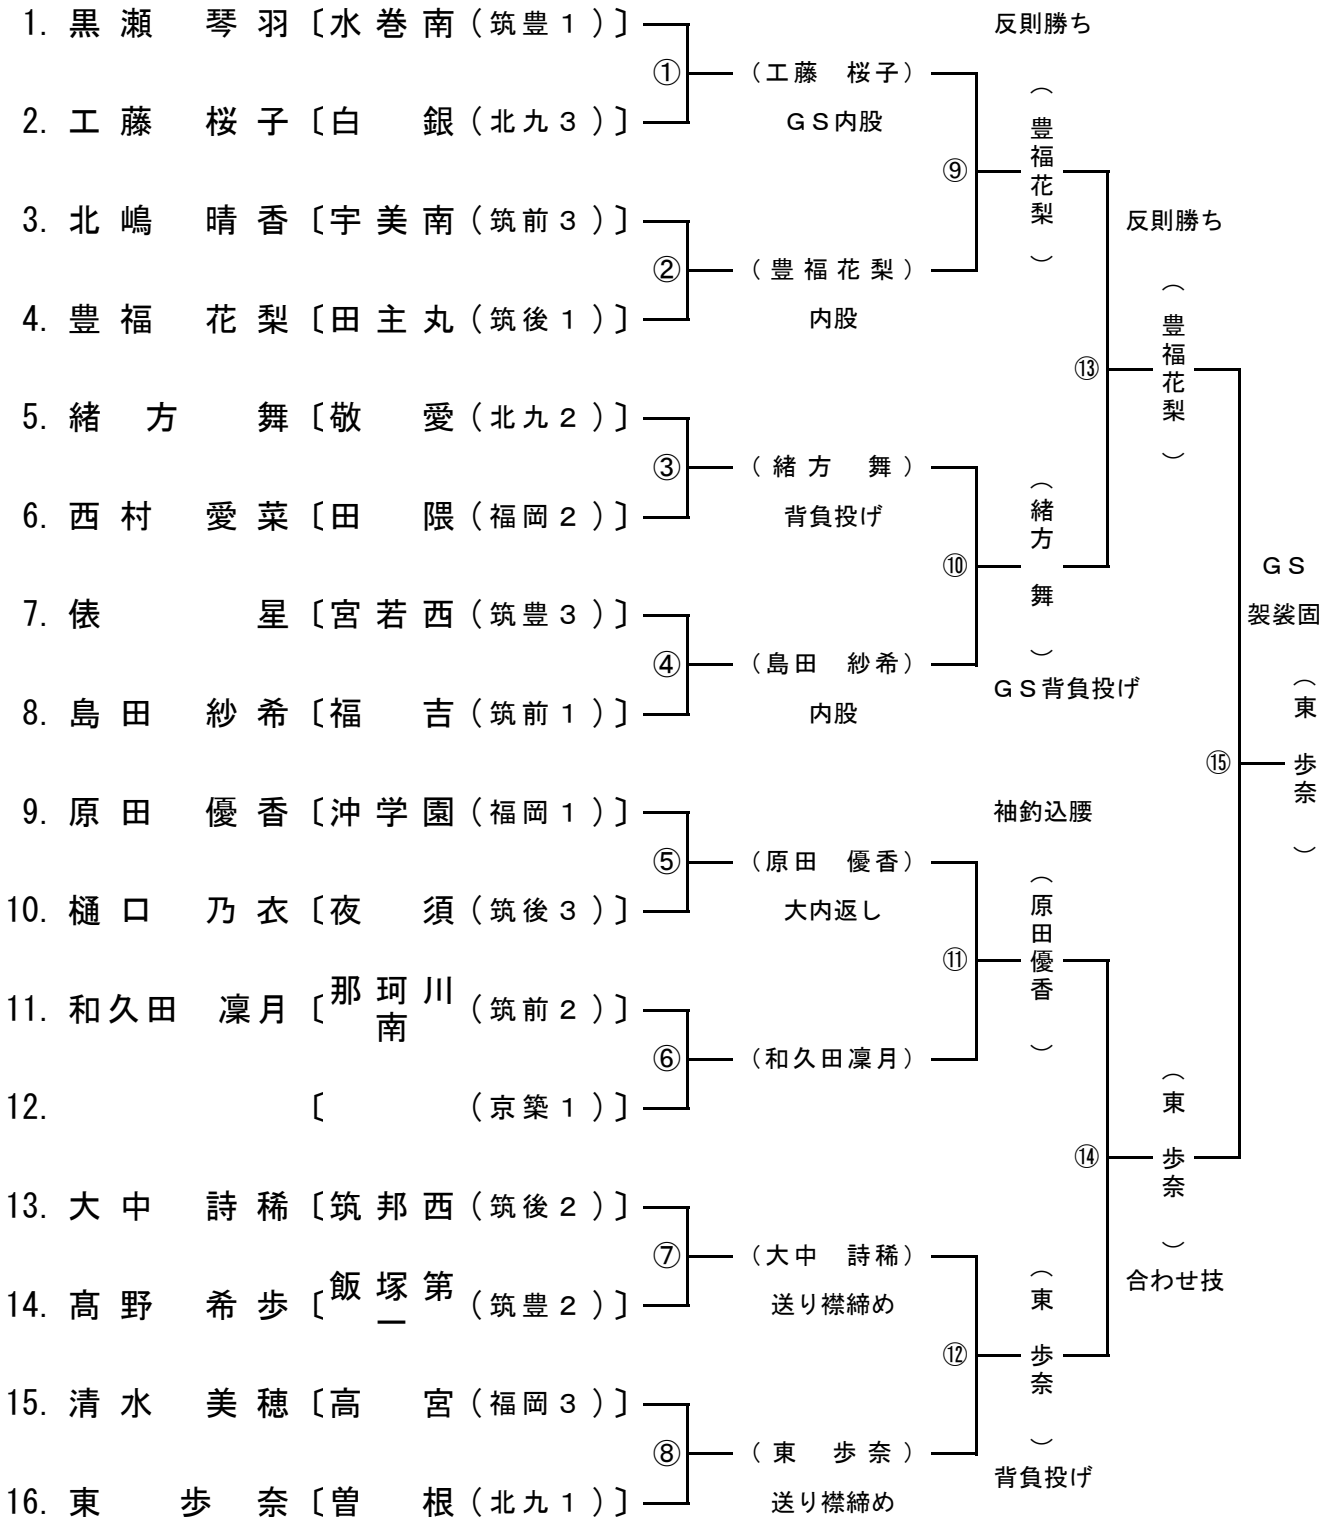

◎女子44kg級

優勝 東 歩奈 (曾根 中学校) 三位 緒方 舞 (敬愛 中学校)
準優勝 豊福 花梨 (田主丸 中学校) 三位 原田 優香 (冲学園 中学校)

No. 選手名 学校名(地区位)