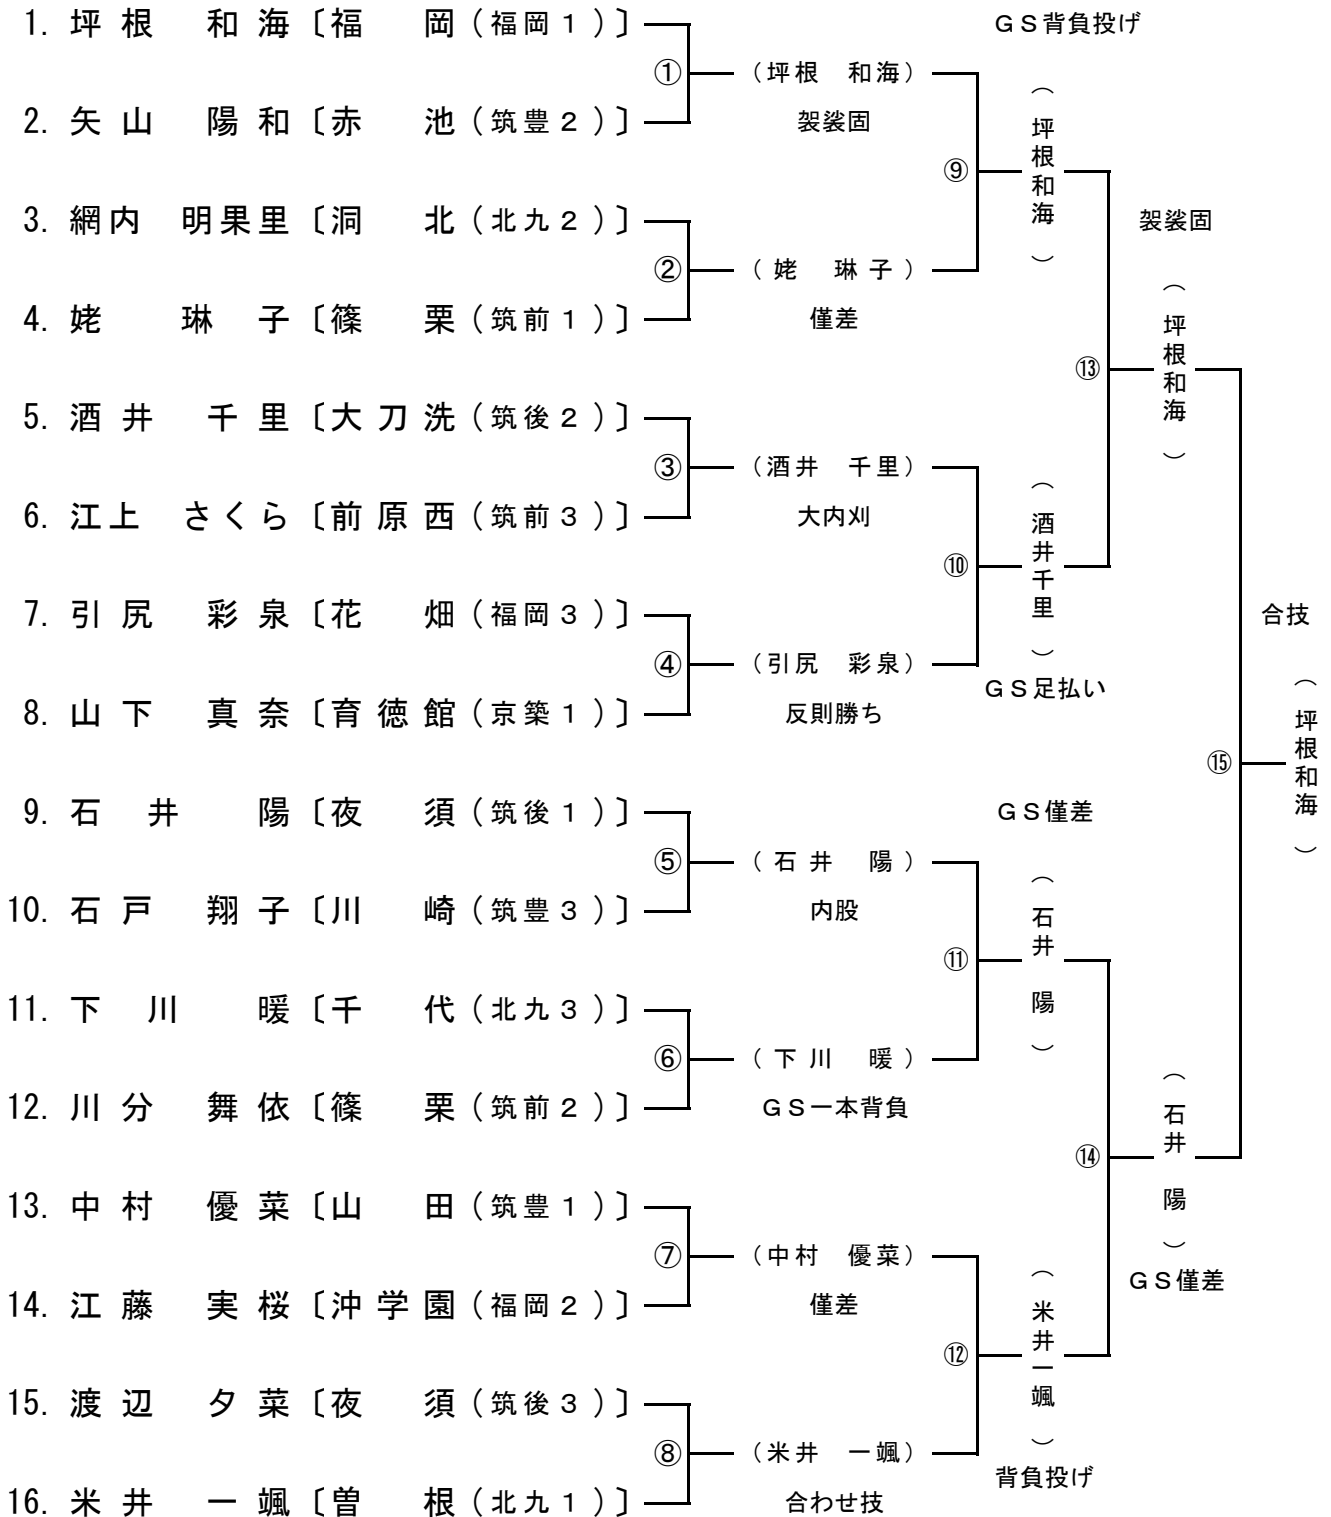

◎女子52kg級

優勝 坪根 和海 (福岡 中学校) 三位 酒井 千里 (大刀洗 中学校)

準優勝 石井 陽 (夜須 中学校) 三位 米井 一颯 (曾根 中学校)

No. 選手名 学校名(地区位)