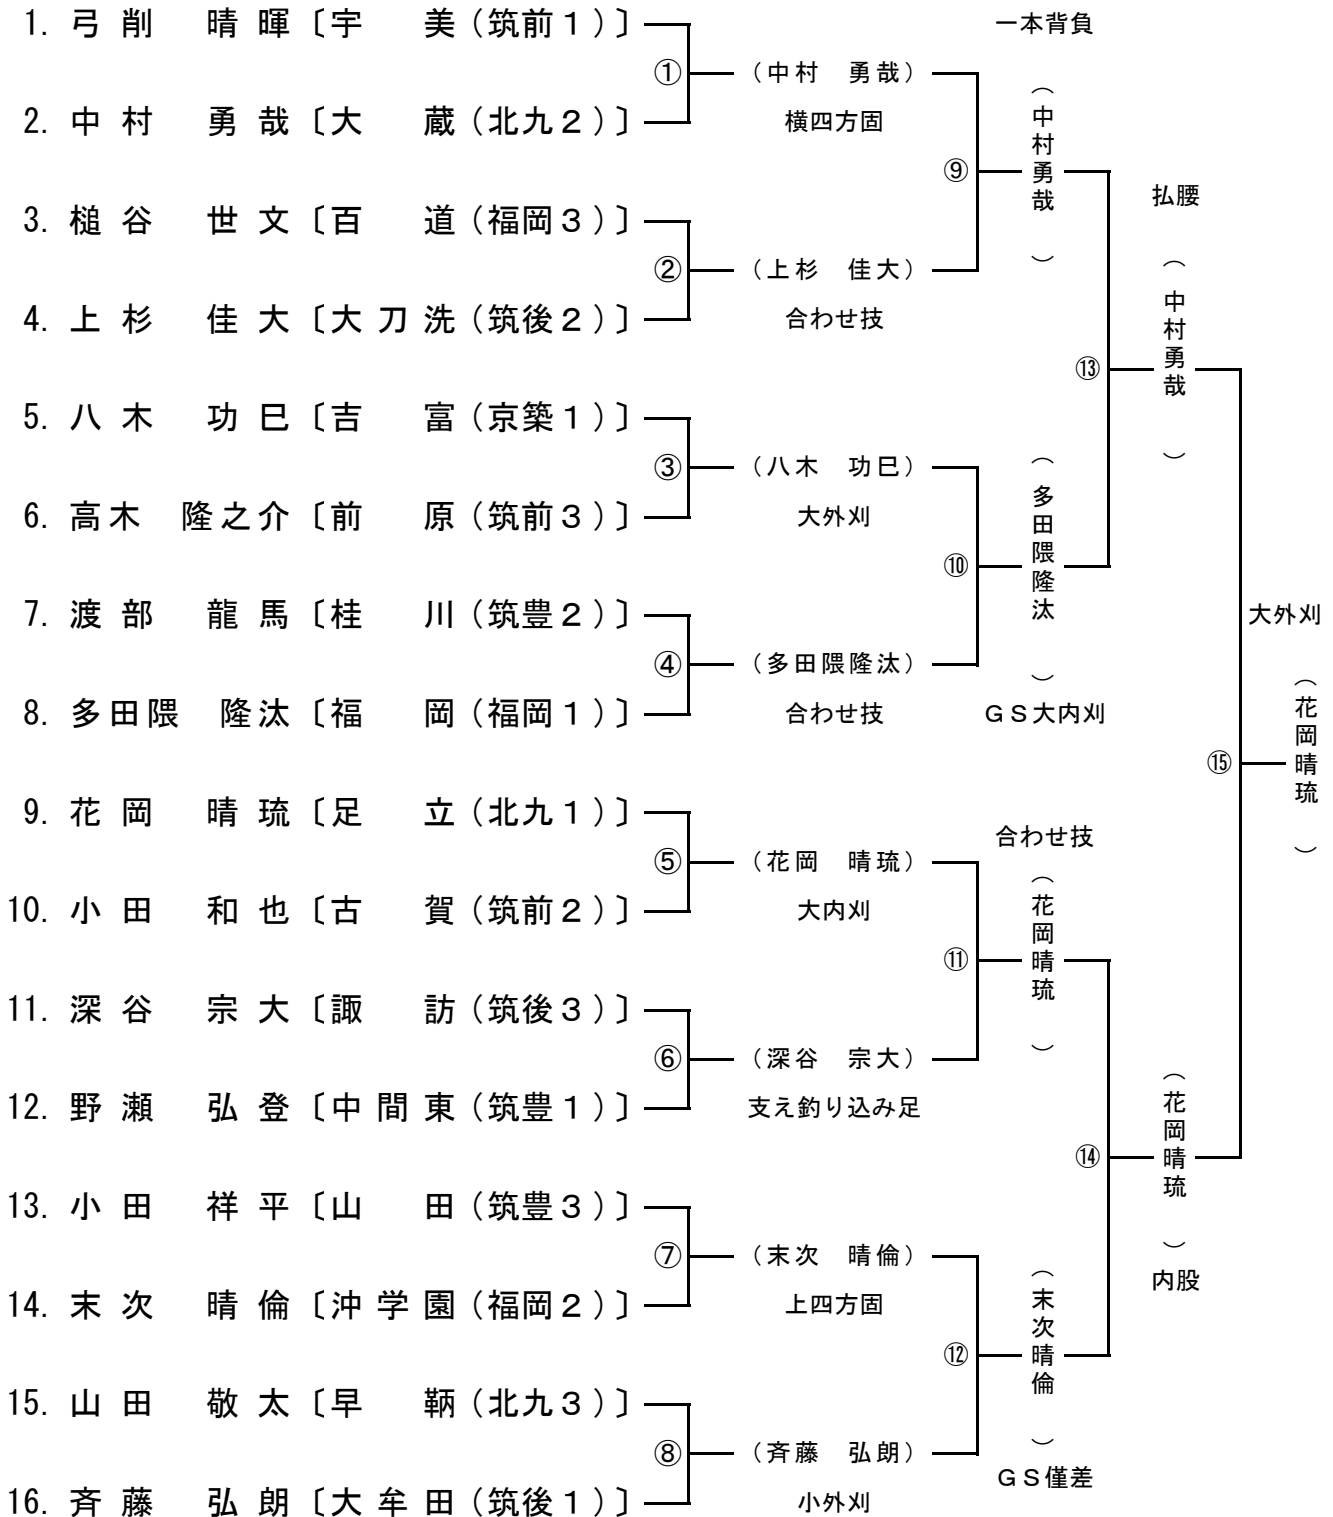

No. 選手名 学校名(地区位)

◎男子66kg級

優勝 花岡 晴琉 (足立 中学校) 三位 多田隈 隆汰 (福岡 中学校)

準優勝 中村 勇哉 (大蔵 中学校) 三位 末次 晴倫 (沖学園 中学校)

No. 選手名 学校名(地区位)

◎男子73kg級

優勝 鴛海 和輝 (大蔵 中学校) 三位 重松 泰進 (田主丸 中学校)

準優勝 梶原 航汰 (大蔵 中学校) 三位 井口 貫至朗 (白光 中学校)