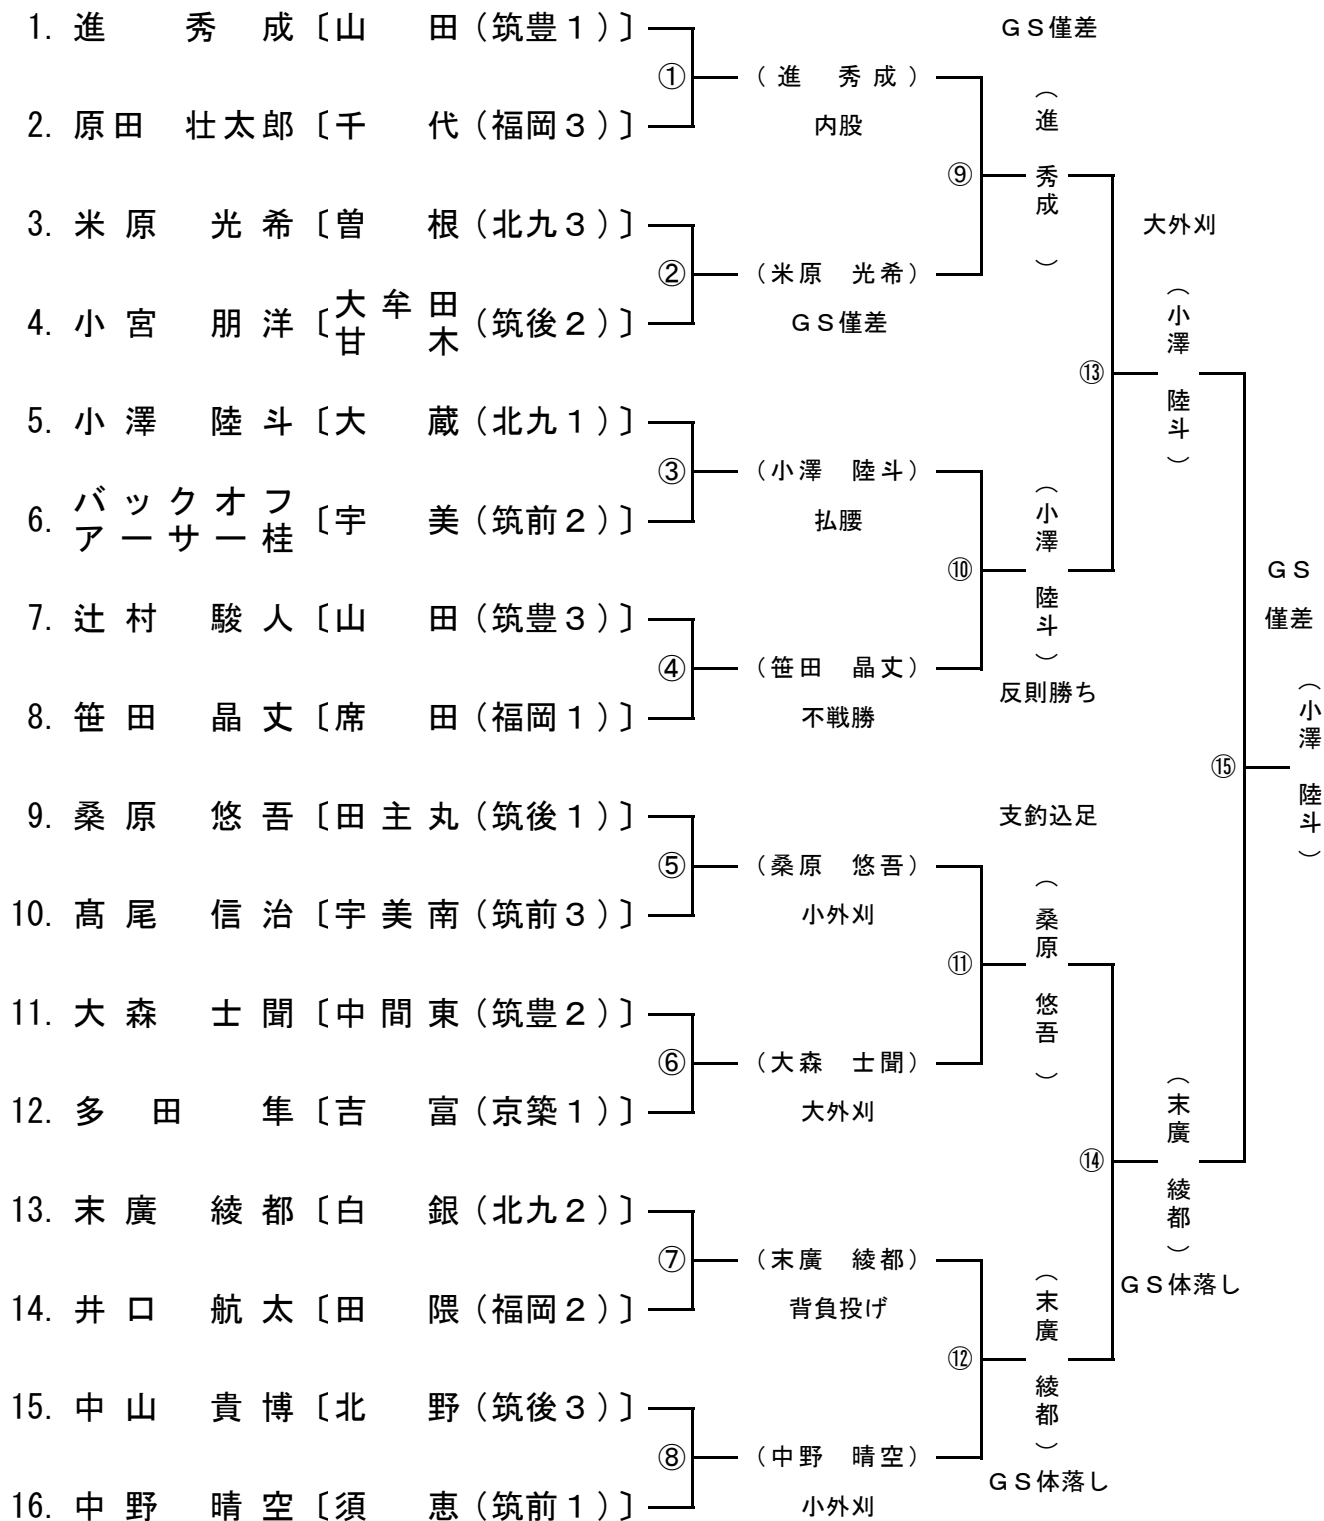

No. 選手名 学校名(地区位)

◎男子81kg級

優勝 上田 航大 (曾根 中学校) 三位 陣ノ内 哲平 (福間 中学校)

準優勝 佐藤 晴輝 (曾根 中学校) 三位 古賀 将太郎 (筑邦西 中学校)

No. 選手名 学校名(地区位)

◎男子90kg級

優勝 小澤 陸斗 (大蔵 中学校) 三位進 秀成 (山田 中学校)
 準優勝 末廣 綾都 (白銀 中学校) 三位 桑原 悠吾 (田主丸 中学校)

No. 選手名 学校名(地区位)