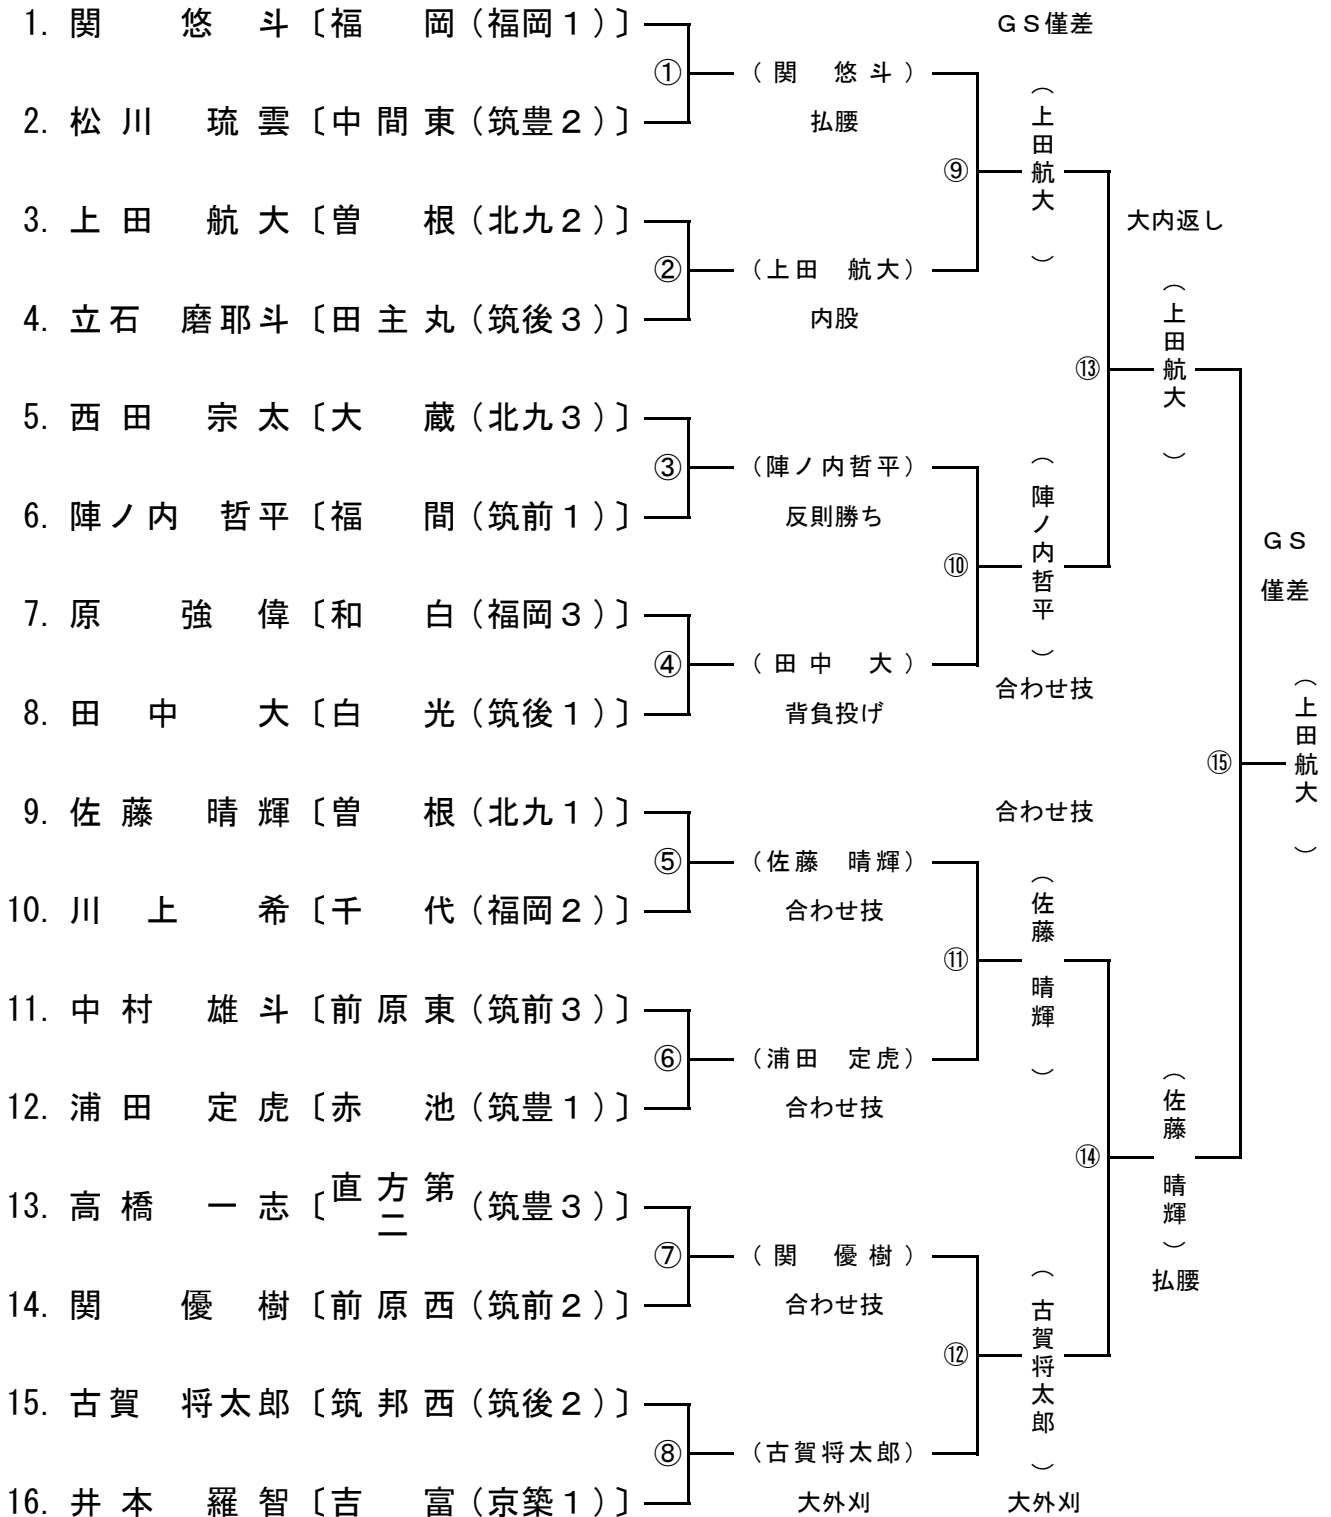

No. 選手名 学校名(地区位)

◎男子81kg級

優勝 上田 航大 (曾根 中学校) 三位 陣ノ内 哲平 (福間 中学校)

準優勝 佐藤 晴輝 (曾根 中学校) 三位 古賀 将太郎 (筑邦西 中学校)

No. 選手名 学校名(地区位)

◎男子90kg級

優勝 小澤 陸斗 (大蔵 中学校) 三位進 秀成 (山田 中学校)
 準優勝 末廣 綾都 (白銀 中学校) 三位 桑原 悠吾 (田主丸 中学校)

No. 選手名 学校名(地区位)