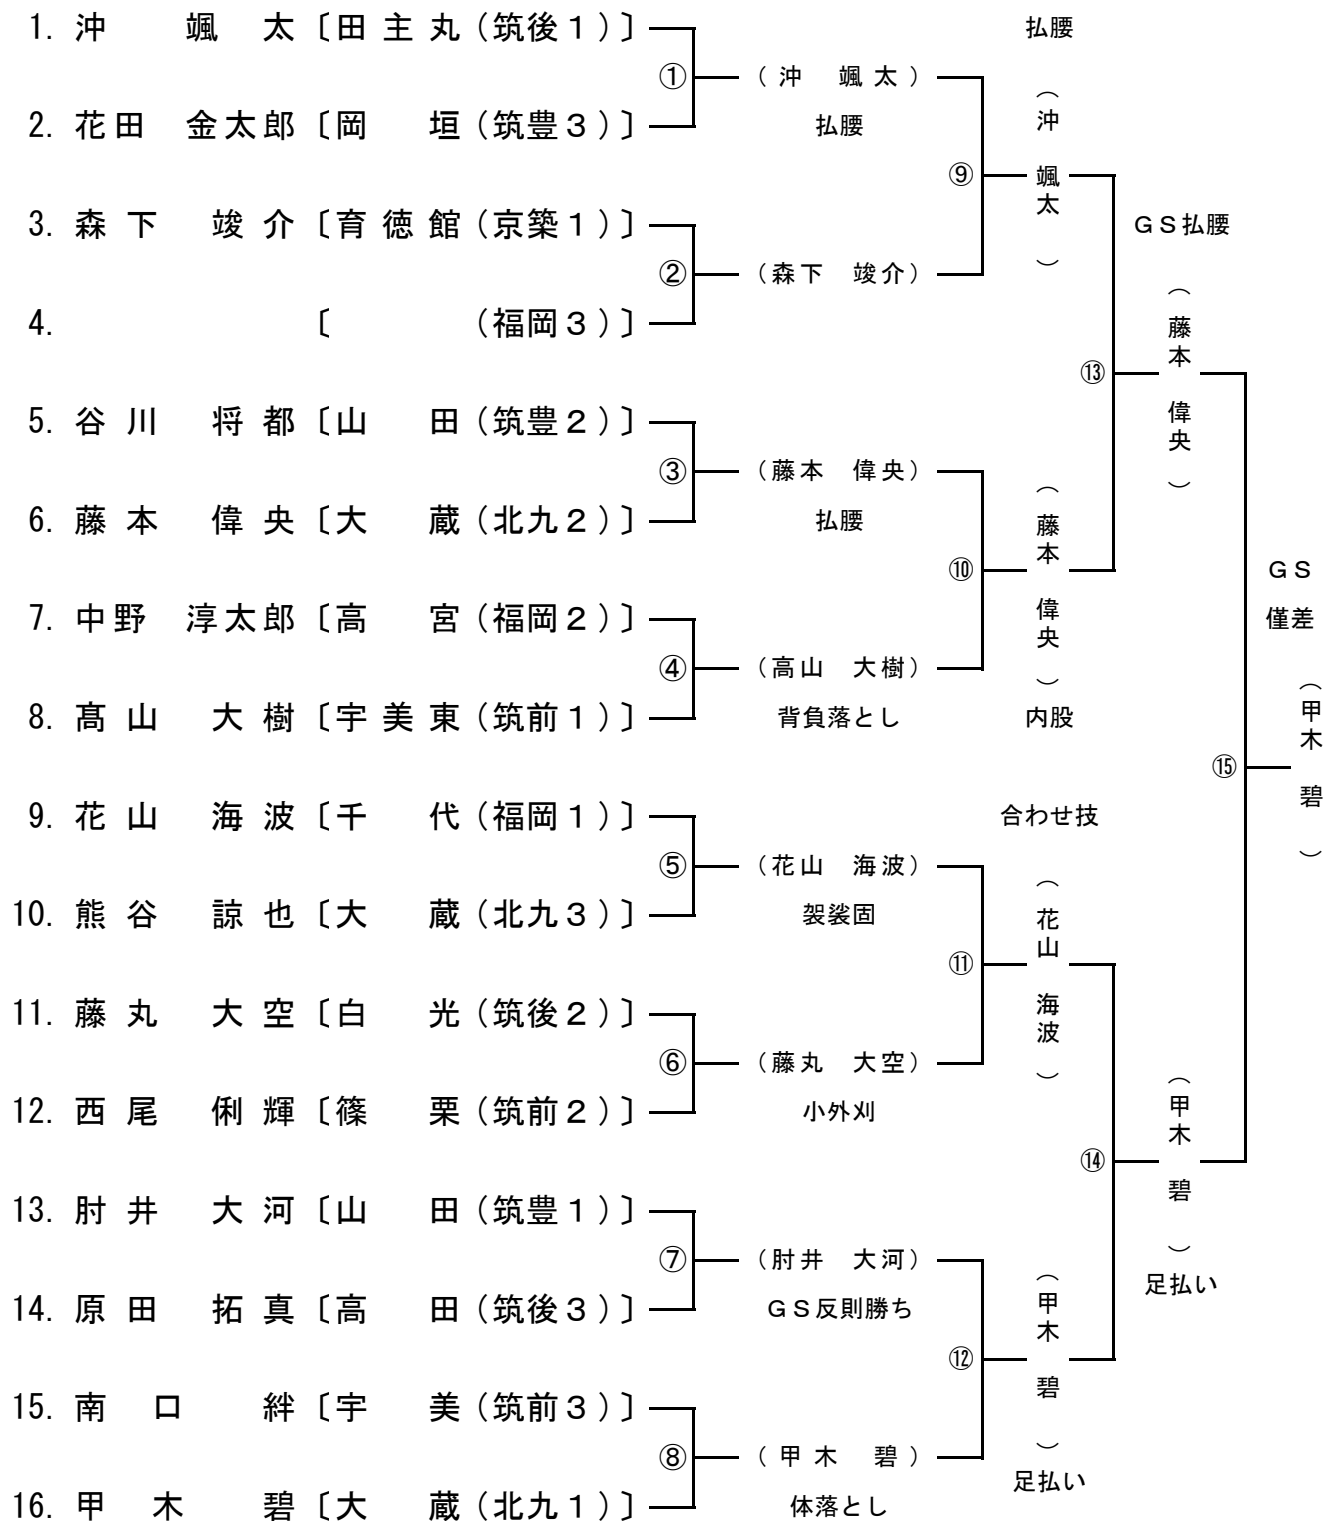

◎男子90kg超級

優勝 甲木 碧 (大蔵 中学校) 三位 沖 颯太 (田主丸 中学校)
準優勝 藤本 偉央 (大蔵 中学校) 三位 花山 海波 (千代 中学校)

No. 選手名 学校名(地区位)

女子団体戦 組み合わせ

優勝【敬愛】中学校
準優勝【城南】中学校

第1試合場

	No	校名	
①	1	敬愛中	北九 1
	2	花畑中	福岡 3
	3	須恵中	筑前 3
	4	大刀洗中	筑後 6

②	5	夜須中	筑後 3
	6	遠賀南中	筑豊 4
	7	春日中	筑前 6
	8	育徳館中	京築 1

第2試合場

③	9	山田中	筑豊 1
	10	大蔵中	北九 4
	11	篠栗中	筑前 2
	12	高宮中	福岡 6

④	13	大牟田中	筑後 2
	14	福岡中	福岡 2
	15	岡垣東中	筑豊 5
	16	足立中	北九 5

【敬愛中】

【夜須中】

【篠栗中】

【大牟田中】

【敬愛中】

【敬愛中】

【大牟田中】