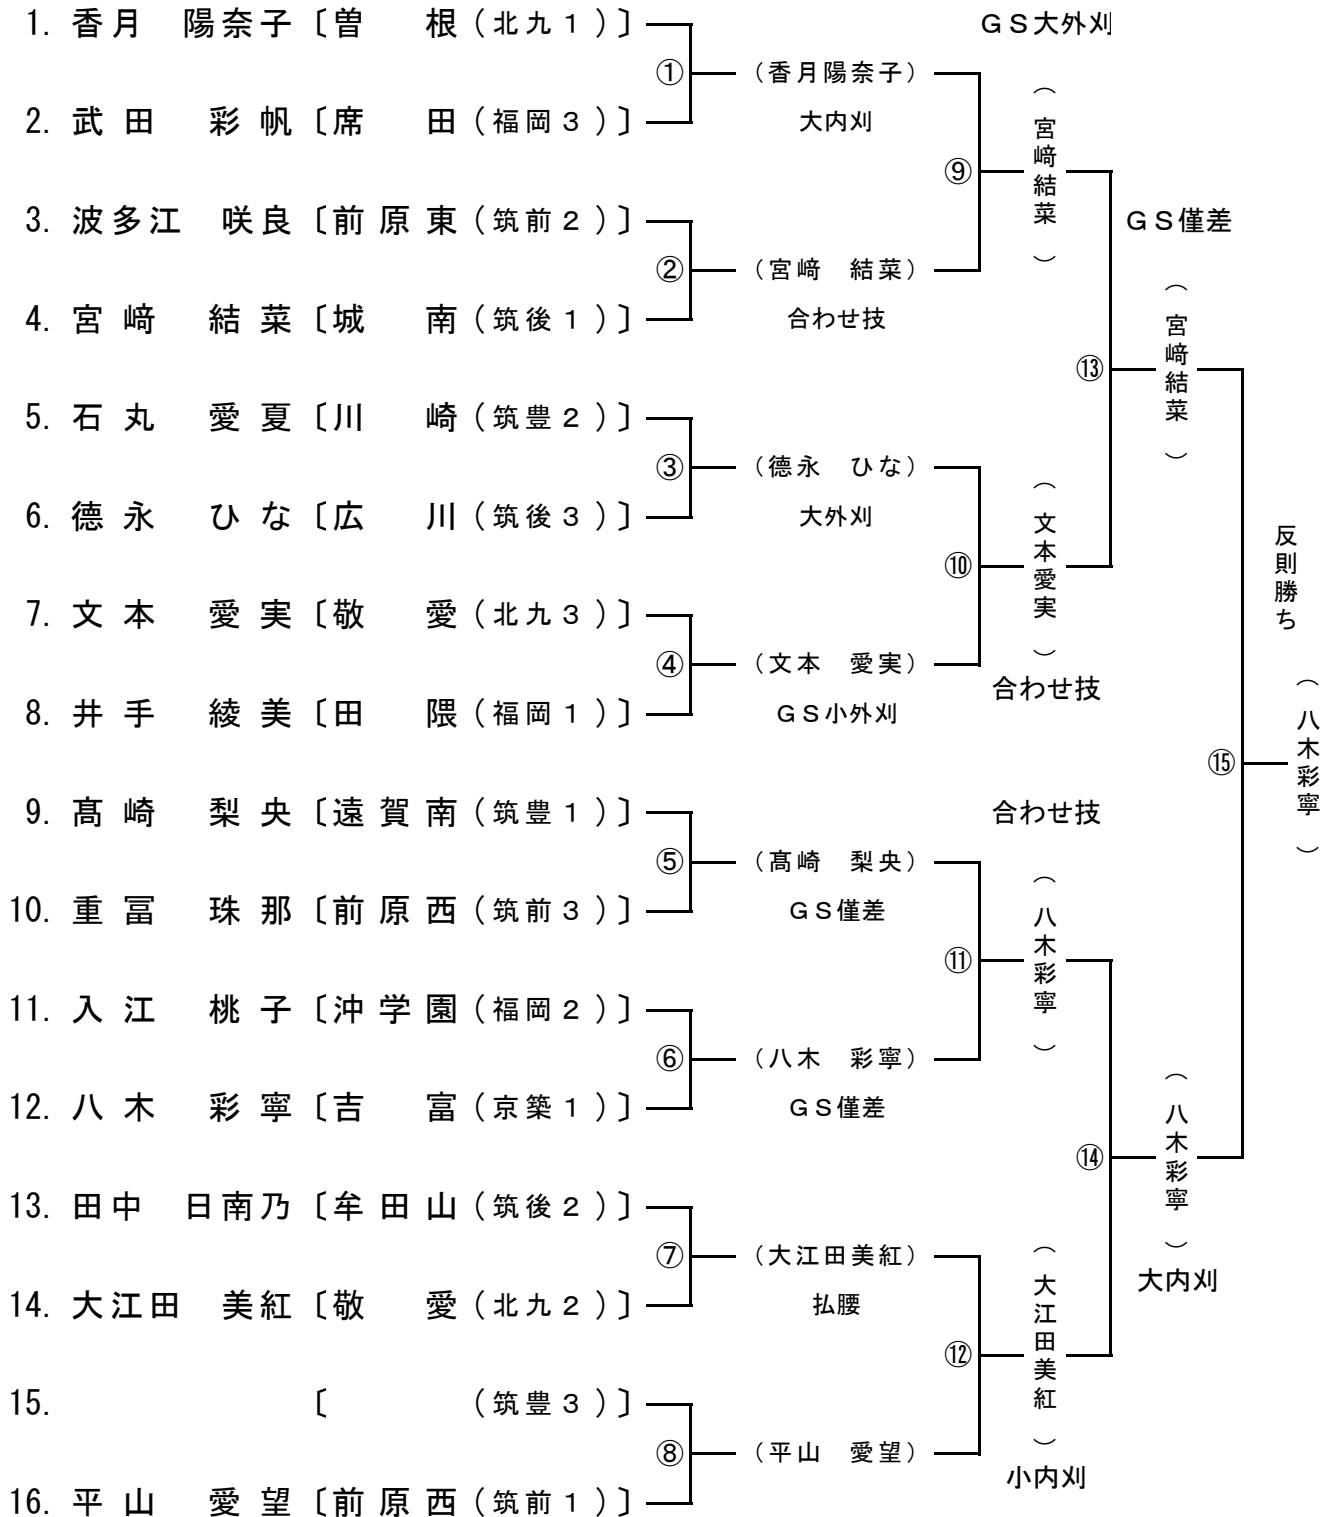

◎女子70kg級

優勝 八木 彩寧 (吉富 中学校) 三位 文本 愛実 (敬愛 中学校)
準優勝 宮崎 結菜 (城南 中学校) 三位 大江田 美紅 (敬愛 中学校)

No. 選手名 学校名(地区位)