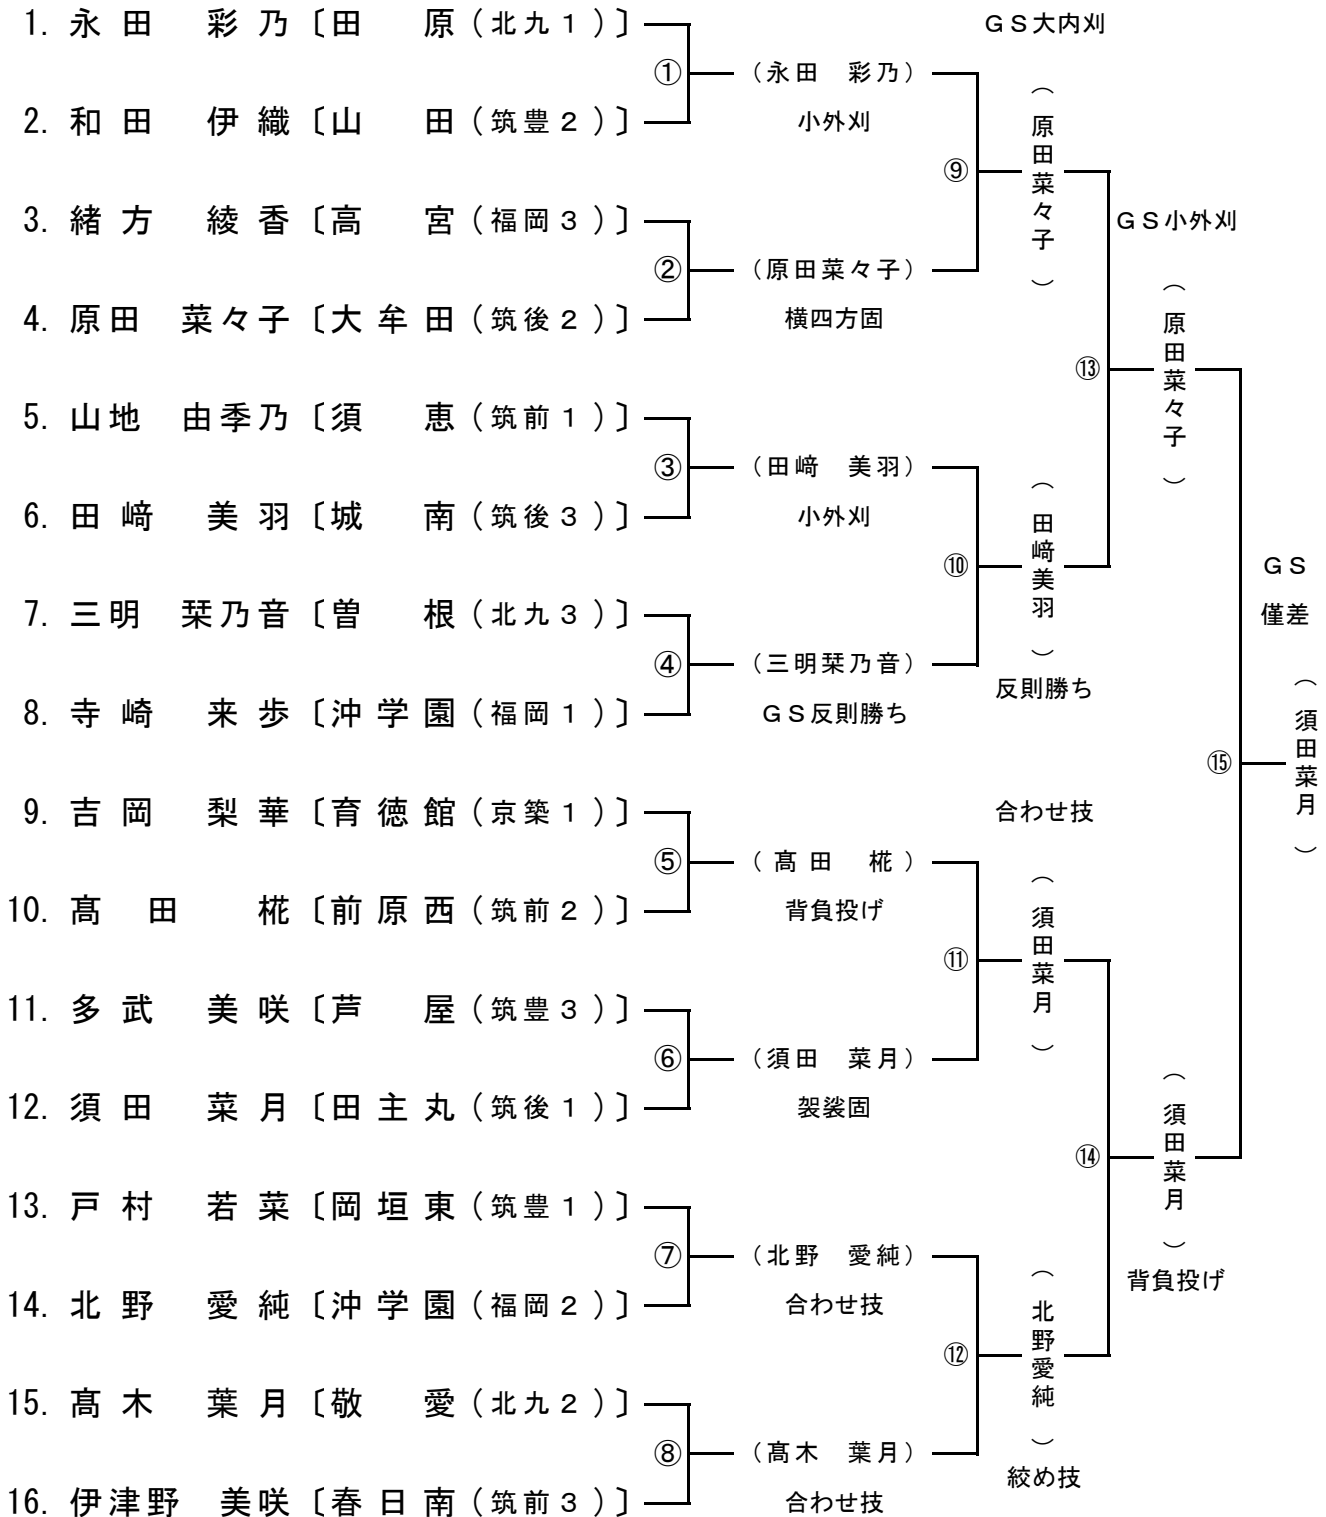

◎女子48kg級

優勝 須田 菜月 (田主丸 中学校) 三位 田崎 美羽 (城南 中学校)
準優勝 原田 菜々子 (大牟田 中学校) 三位 北野 愛純 (冲学園 中学校)

No. 選手名 学校名(地区位)