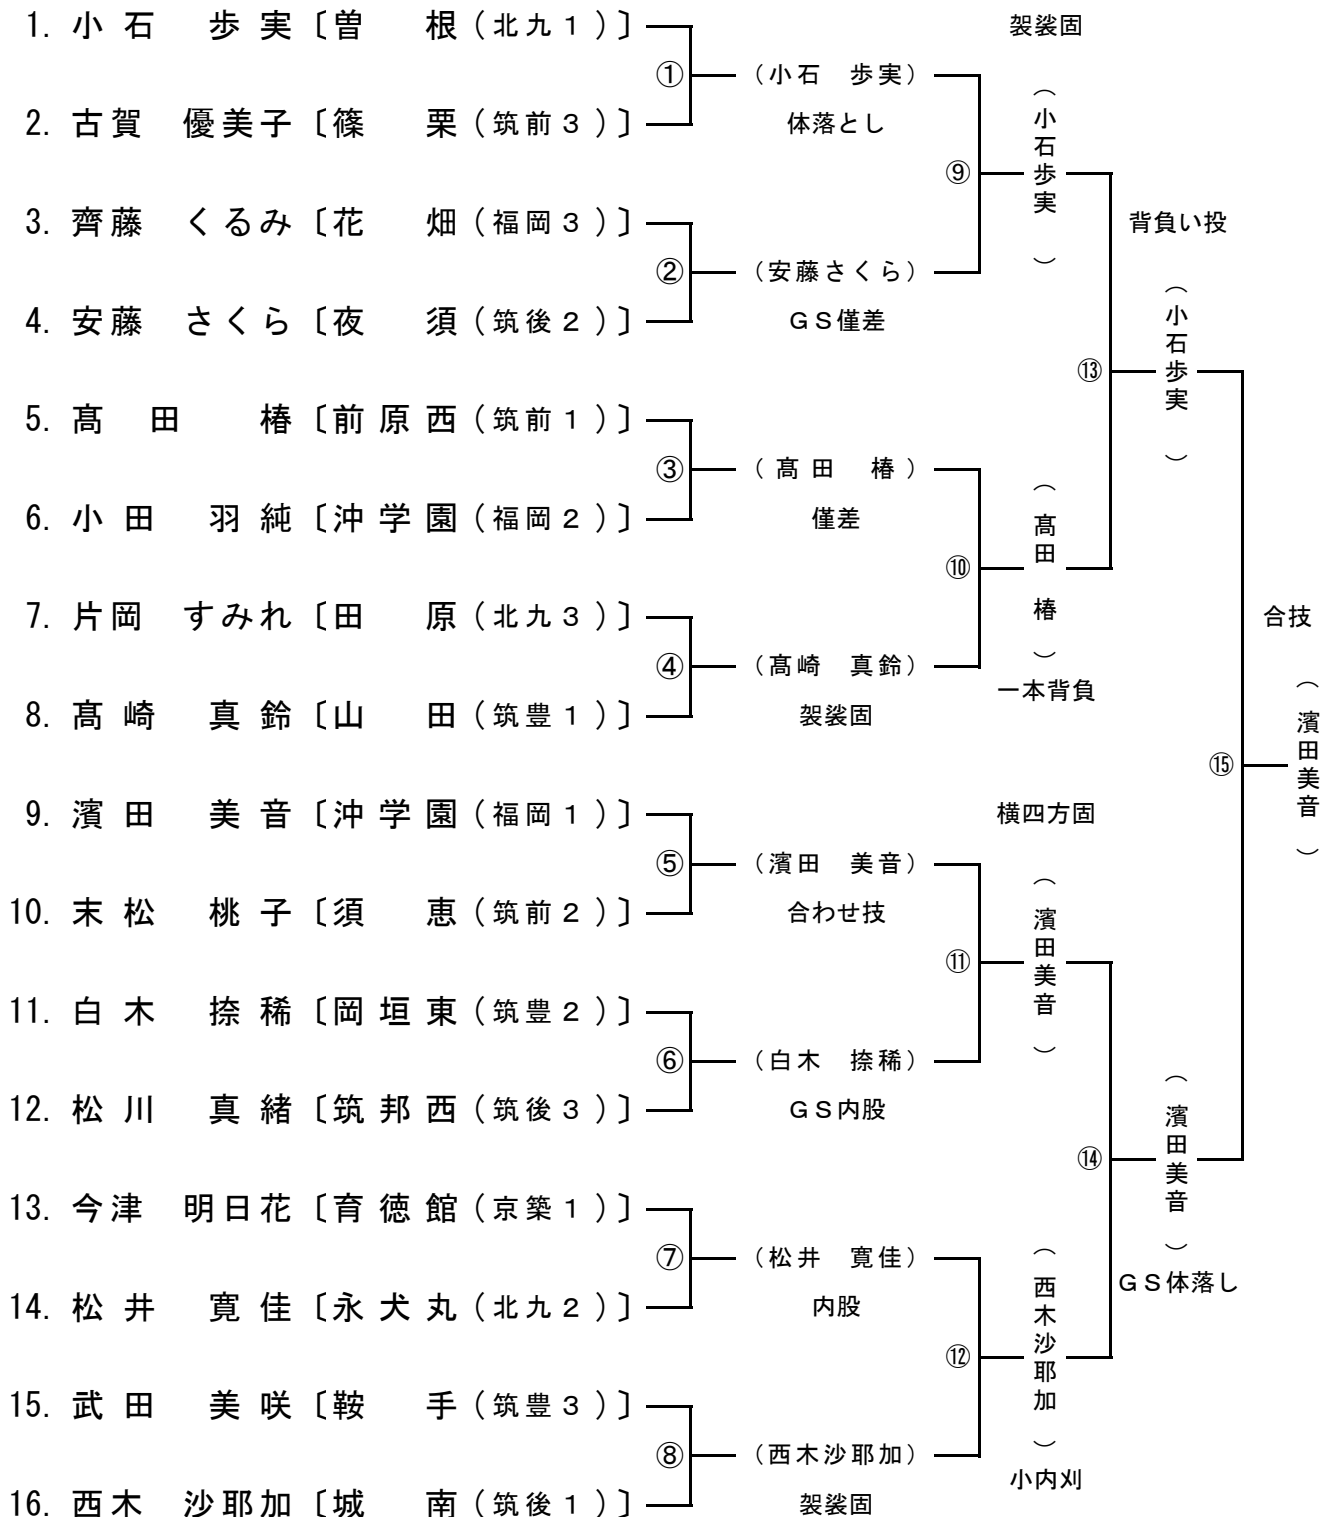

◎女子57kg級

優勝 濱田 美音 (沖学園 中学校) 三位 高田 椿 (前原西 中学校)

準優勝 小石 歩実 (曾根 中学校) 三位 西木 沙耶加 (城南 中学校)

No. 選手名 学校名(地区位)