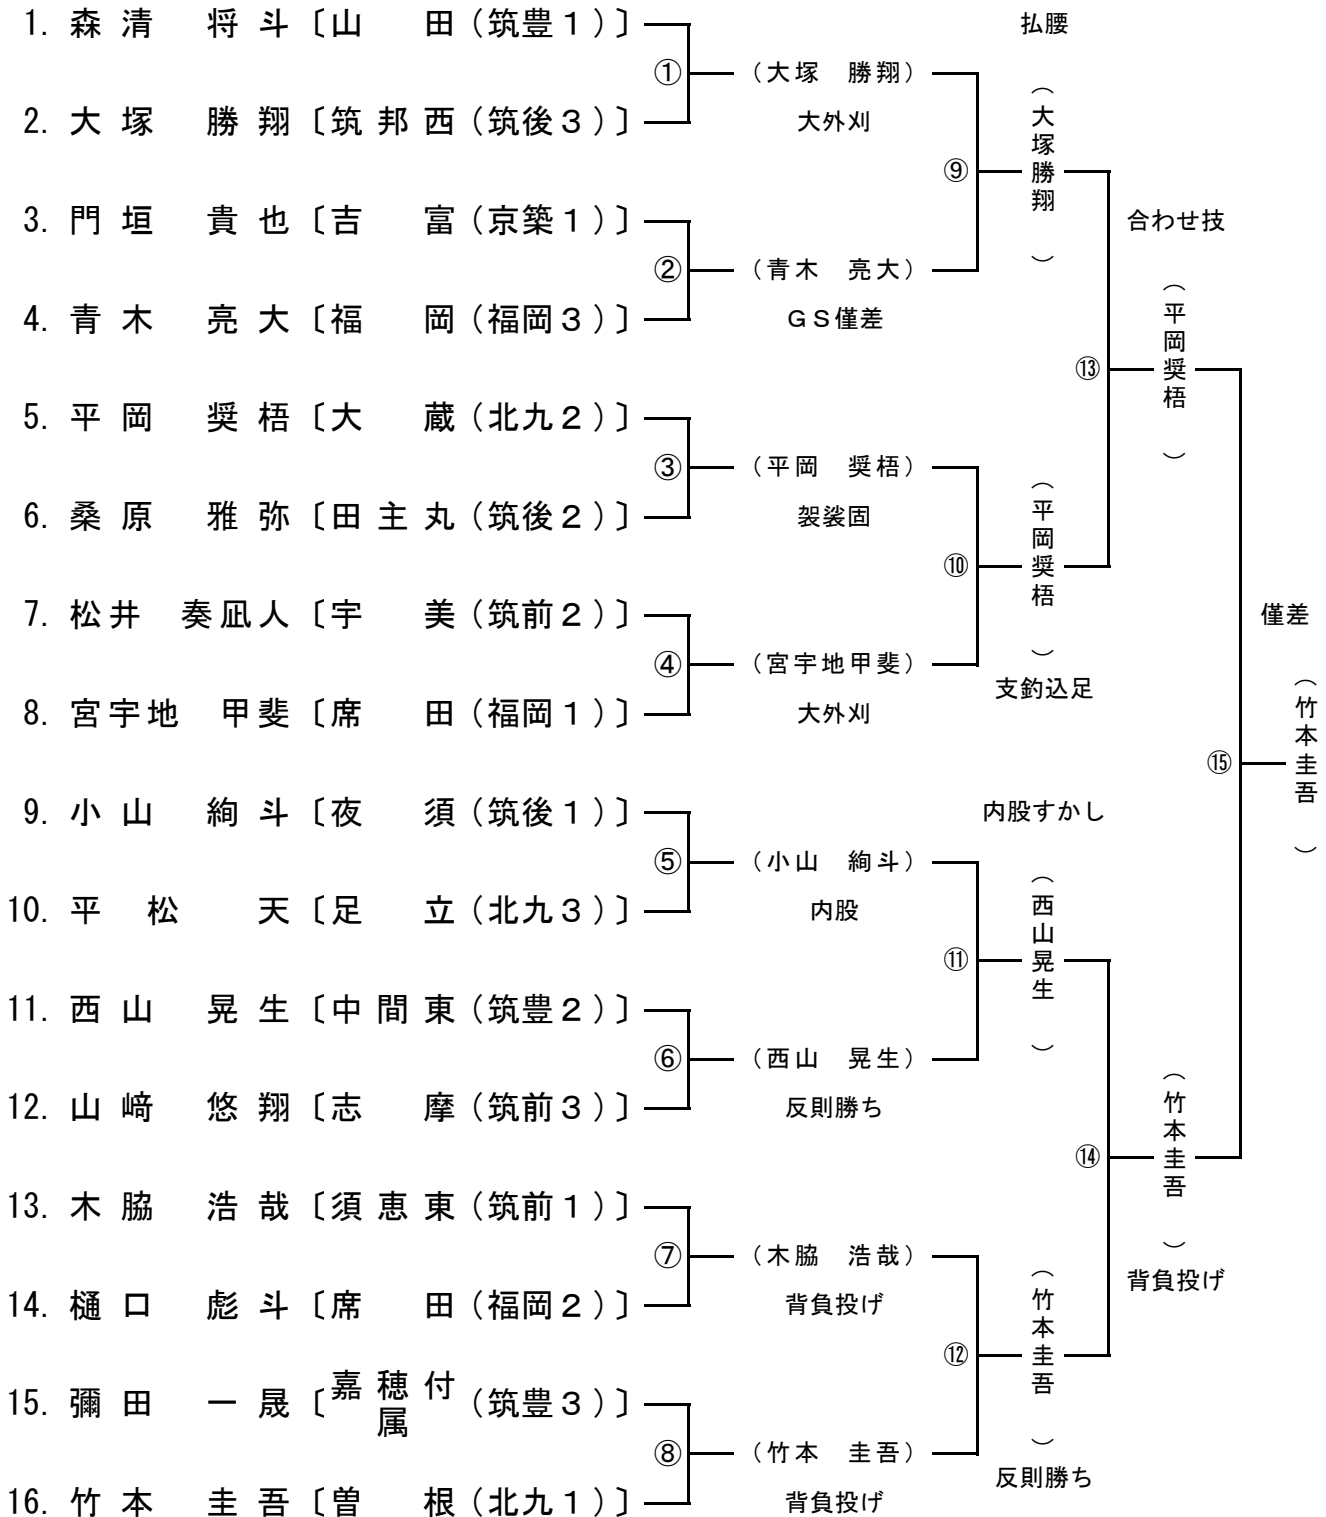

女子団体 第3試合場

⑤	城南中	鞍手中	古賀中	洞北中	勝敗	順位
城南中		3-0	3-0	3-0	3-0	1
鞍手中	0-3		1-1	1-2	0-2	3
古賀中	0-3	1-1		1-2	0-2	3
洞北中	0-3	2-1	2-1		2-1	2

＜試合順序＞

1. 城南中 3-0 鞍手中
2. 曾根中 2-1 席田中
3. 古賀中 1-2 洞北中
4. 長峡中 0-2 桂川中
5. 城南中 3-0 古賀中
6. 曾根中 3-0 長峡中
7. 鞍手中 1-2 洞北中
8. 席田中 2-1 桂川中
9. 鞍手中 1-1 古賀中
10. 席田中 2-1 長峡中
11. 城南中 3-0 洞北中
12. 曾根中 3-0 桂川中

⑥	曾根中	席田中	長峡中	桂川中	勝敗	順位
曾根中		2-1	3-0	3-0	3-0	1
席田中	1-2		2-1	2-1	2-0	2
長峡中	0-3	1-2		0-2	0-3	4
桂川中	0-3	1-2	2-0		1-2	3

女子団体 第4試合場

⑦	田主丸中	中間東中	前原西中	田隈中	勝敗	順位
田主丸中		3-0	1-1	2-0	2-0代表戦2	
中間東中	0-3		0-3	1-2	0-3	4
前原西中	1-1	3-0		2-0	2-0代表戦1	
田隈中	0-2	2-1	0-2		1-2	3

＜試合順序＞

1. 田主丸中 3-0 中間東中
2. 沖学園中 3-0 白銀中
3. 前原西中 2-0 田隈中
4. 牟田山中 3-0 平野中
5. 田主丸中 1-1 前原西中
6. 沖学園中 2-1 牟田山中
7. 中間東中 1-2 田隈中
8. 白銀中 3-0 平野中
9. 中間東中 0-3 前原西中
10. 白銀中 2-0 牟田山中
11. 田主丸中 2-0 田隈中
12. 沖学園中 3-0 平野中

⑧	沖学園中	白銀中	牟田山中	平野中	勝敗	順位
沖学園中		3-0	2-1	3-0	3-0	1
白銀中	0-3		2-0	3-0	2-1	2
牟田山中	1-2	0-2		3-0	1-2	3
平野中	0-3	0-3	0-3		0-3	4

◎男子60kg級

優勝 竹本 圭吾 (曾根 中学校) 三位 大塚 勝翔 (筑邦西 中学校)
準優勝 平岡 奨梧 (大蔵 中学校) 三位 西山 晃生 (中間東 中学校)

No. 選手名 学校名(地区位)