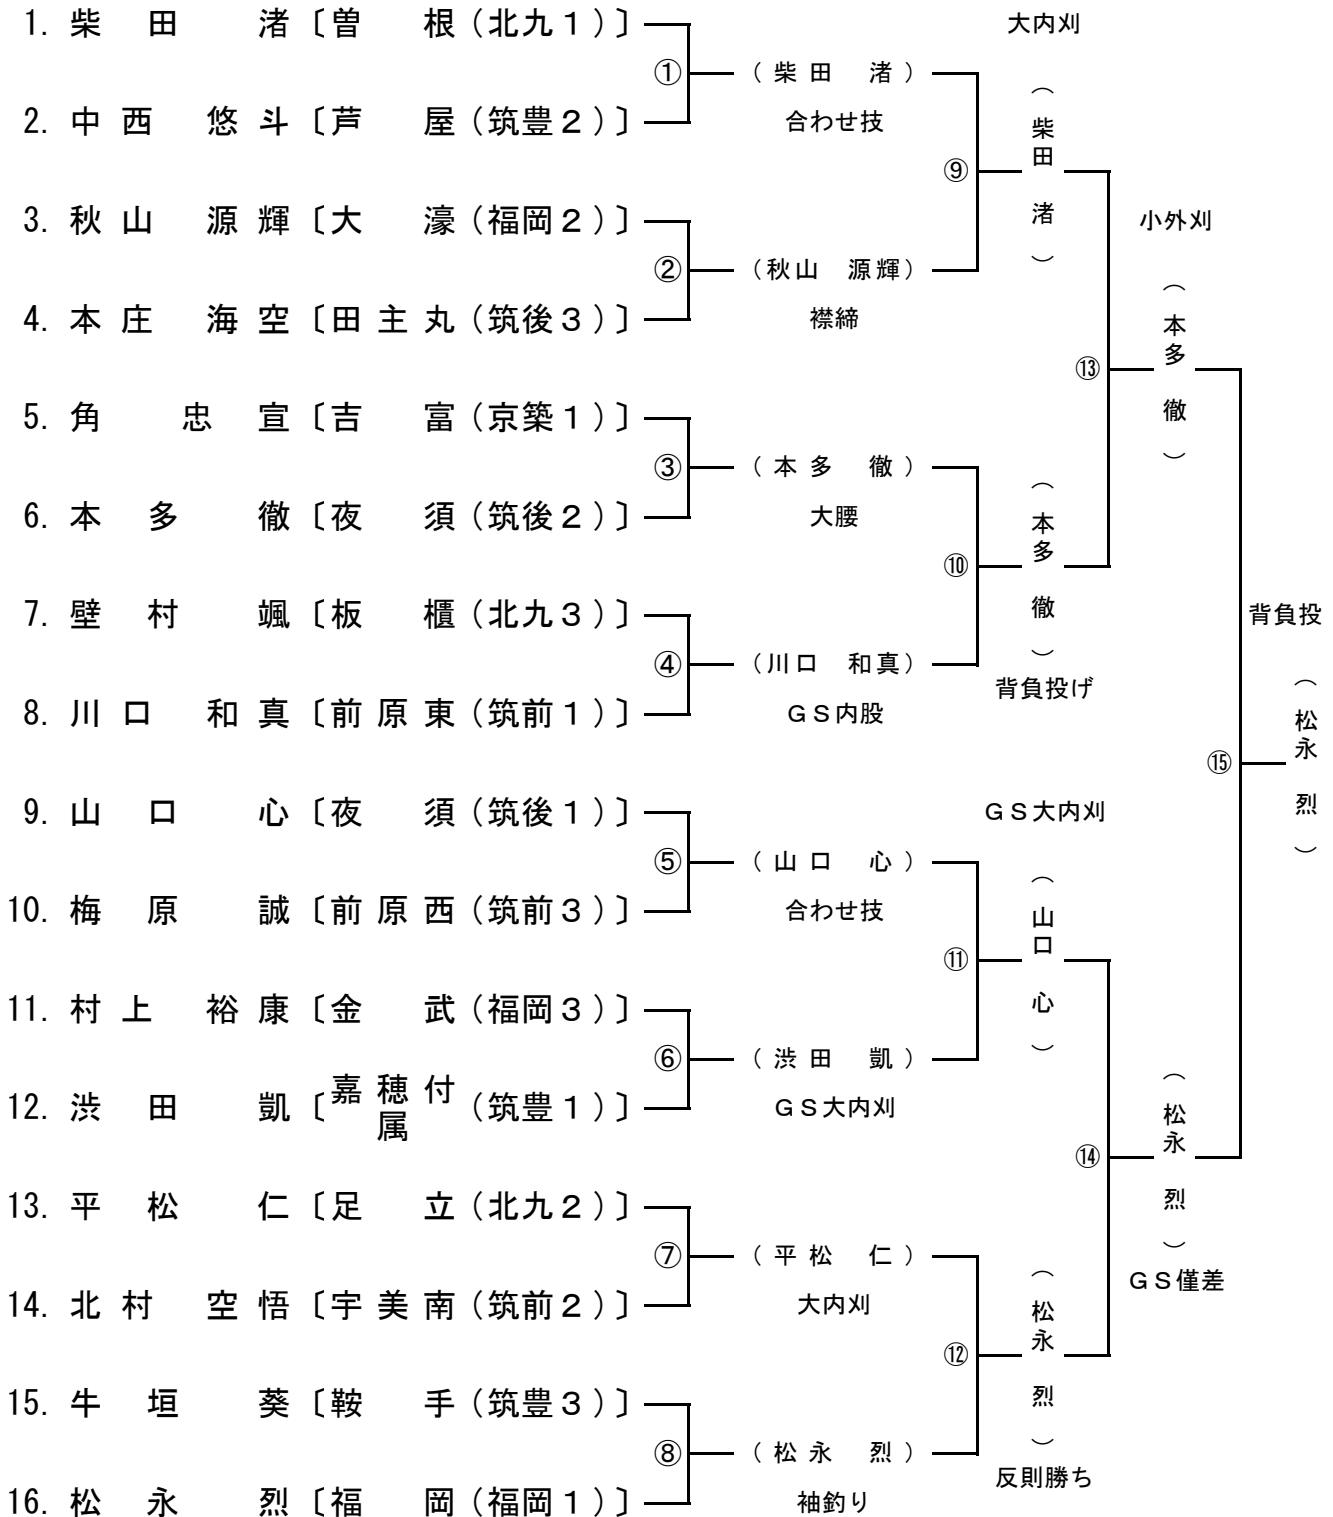

男子団体 第3試合場

⑤	田主丸中	須恵中	千代中	洞北中	勝敗	順位
田主丸中		5-0	5-0	5-0	3-0	1
須恵中	0-5		2-3	2-3	0-3	4
千代中	0-5	3-2		2-3	1-2	3
洞北中	0-5	3-2	3-2		2-1	2

＜試合順序＞

1. 田主丸中 5-0 須恵中
2. 中間東中 ②-2 吉富中
3. 千代中 2-3 洞北中
4. 若松中 4-0 和白中
5. 田主丸中 5-0 千代中
6. 中間東中 ①-1 若松中
7. 須恵中 2-3 洞北中
8. 吉富中 4-0 和白中
9. 須恵中 2-3 千代中
10. 吉富中 2-0 若松中
11. 田主丸中 5-0 洞北中
12. 中間東中 3-1 和白中

⑥	中間東中	吉富中	若松中	和白中	勝敗	順位
中間東中		②-2	①-1	3-1	3-0	1
吉富中	2-②		2-0	4-0	2-1	2
若松中	1-①	0-2		4-0	1-2	3
和白中	1-3	0-4	0-4		0-3	4

男子団体 第4試合場

⑦	席田中	宇美中	南陵中	嘉穂付属中	勝敗	順位
席田中		4-0	5-0	4-0	3-0	1
宇美中	0-4		3-2	4-1	2-1	2
南陵中	0-5	2-3		3-2	1-2	3
嘉穂付属中	0-4	1-4	2-3		0-3	4

＜試合順序＞

1. 席田中 4-0 宇美中
2. 曾根中 4-0 筑邦西中
3. 南陵中 3-2 嘉穂付属中
4. 岡垣中 1-4 津屋崎中
5. 席田中 5-0 南陵中
6. 曾根中 5-0 岡垣中
7. 宇美中 4-1 嘉穂付属中
8. 筑邦西中 ②-2 津屋崎中
9. 宇美中 3-2 南陵中
10. 筑邦西中 4-1 岡垣中
11. 席田中 4-0 嘉穂付属中
12. 曾根中 5-0 津屋崎中

⑧	曾根中	筑邦西中	岡垣中	津屋崎中	勝敗	順位
曾根中		4-0	5-0	5-0	3-0	1
筑邦西中	0-4		4-1	②-2	2-1	2
岡垣中	0-5	1-4		1-4	0-3	4
津屋崎中	0-5	2-②	4-1		1-2	3

◎男子50kg級

優勝 松永 烈 (福岡 中学校) 三位 柴田 渚 (曾根 中学校)
準優勝 本多 徹 (夜須 中学校) 三位 山口 心 (夜須 中学校)

No. 選手名 学校名(地区位)