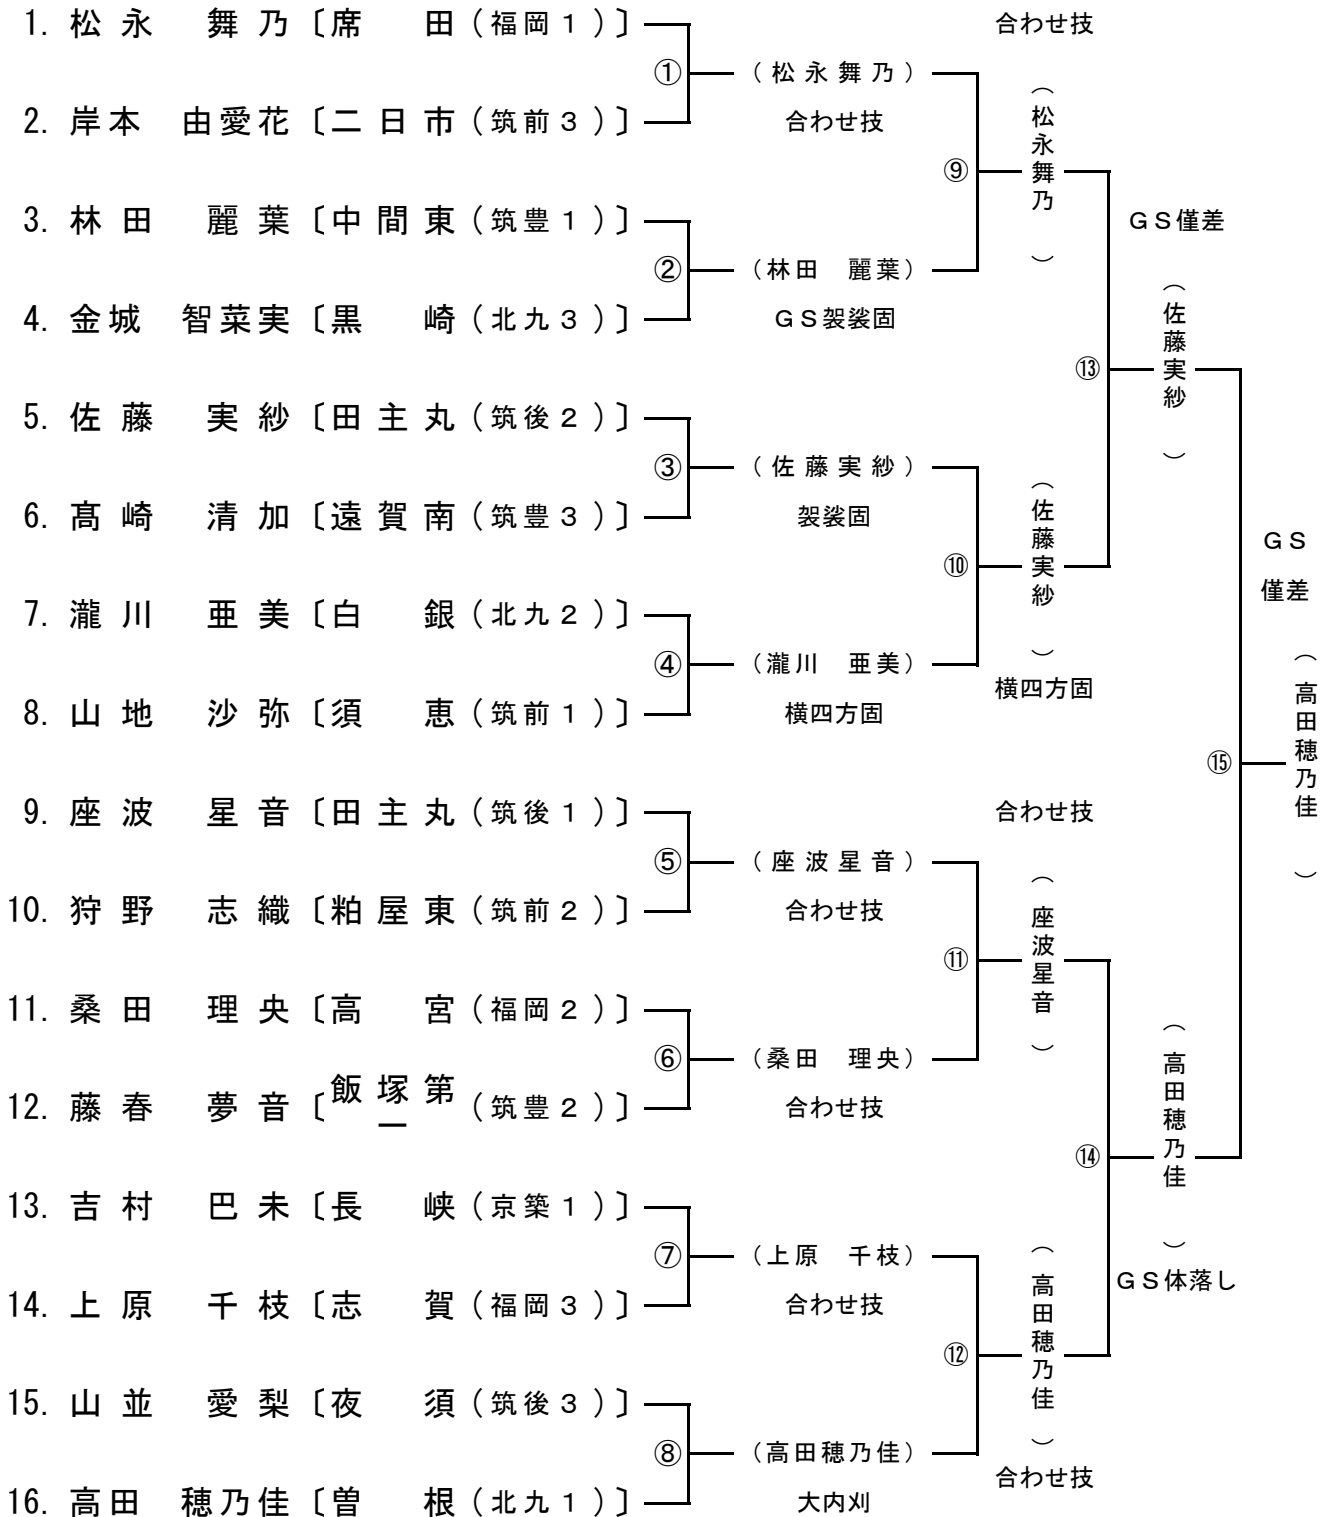

◎女子40kg級

優勝 高田 穂乃佳 (曾根 中学校) 三位 松永 舞乃 (席田 中学校)

準優勝 佐藤 実紗 (田主丸 中学校) 三位 座波 星音 (田主丸 中学校)

No. 選手名 学校名(地区位)