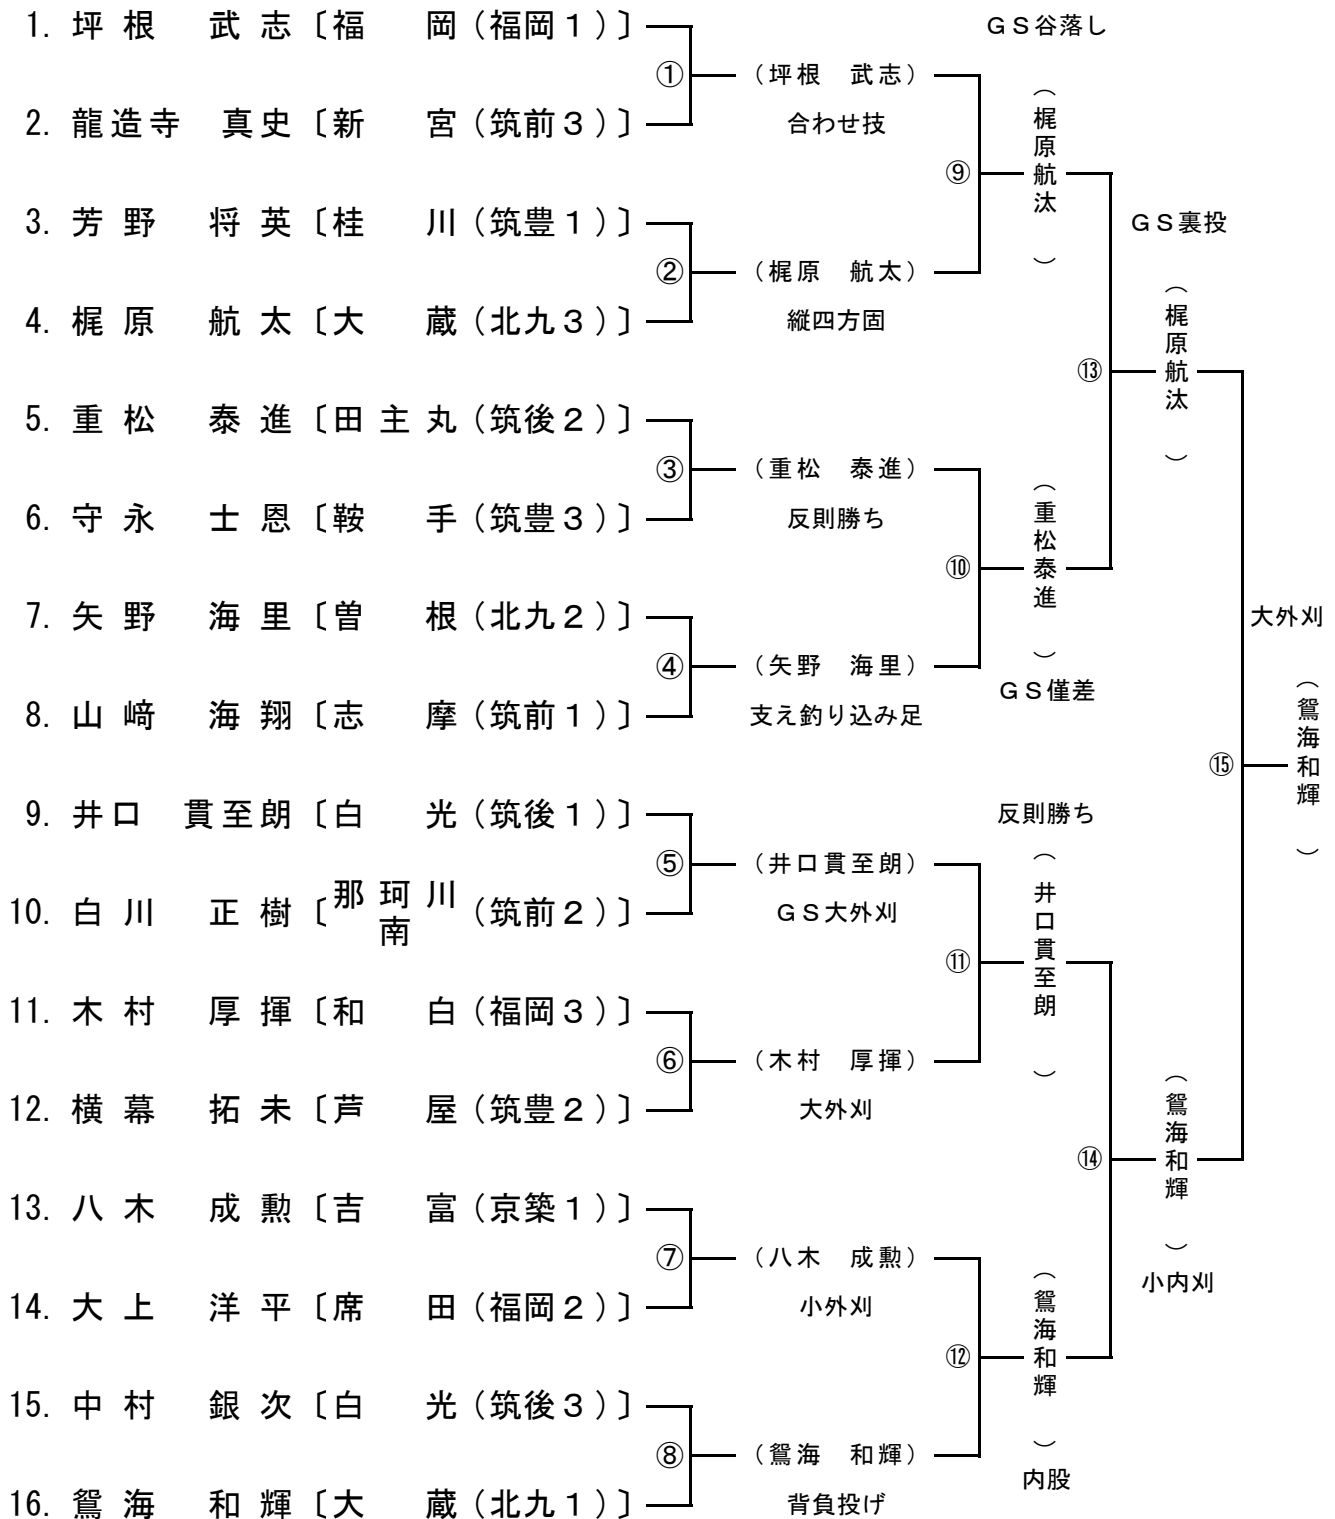

◎男子73kg級

優勝 鴛海 和輝 (大蔵 中学校) 三位 重松 泰進 (田主丸 中学校)

準優勝 梶原 航汰 (大蔵 中学校) 三位 井口 貫至朗 (白光 中学校)

No. 選手名 学校名(地区位)