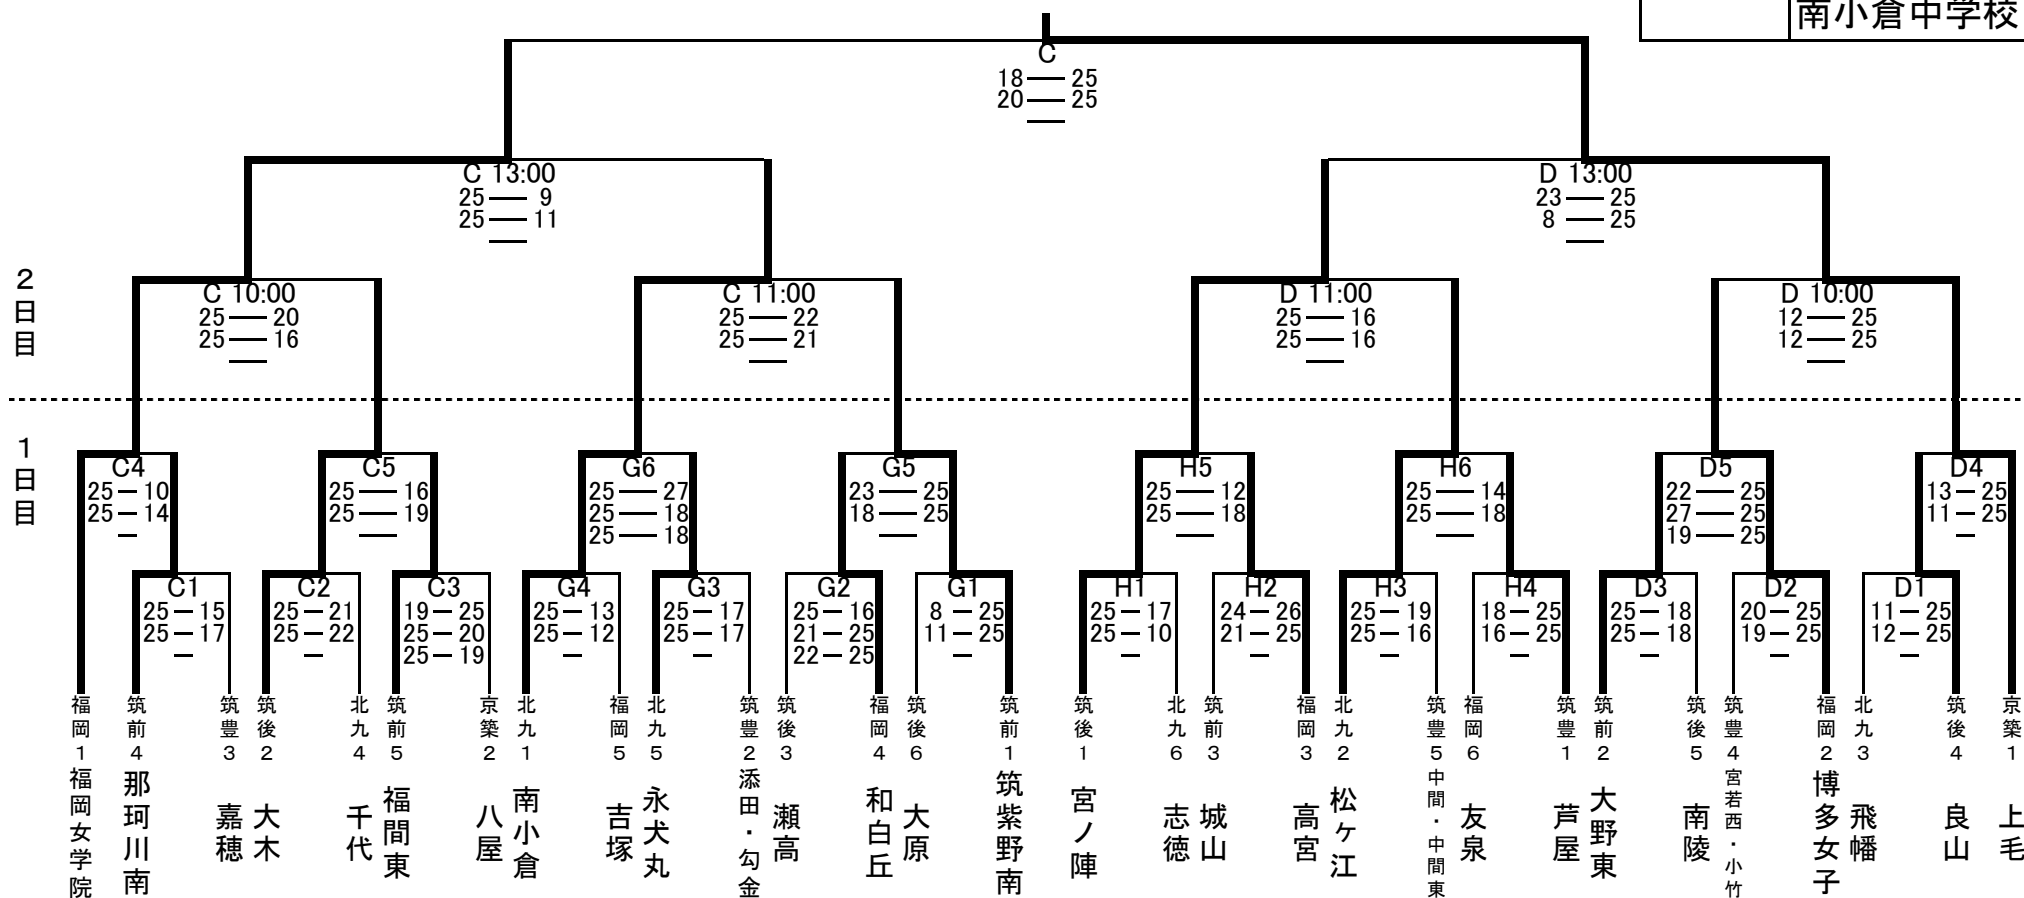

平成29年度 第69回 福岡県中学校総合体育大会 バレーボール大会（男子の部）

優勝	板櫃中学校
準優勝	遠賀中学校
第3位	鞍手中中学校
	新宮中学校

< 試合時間 > 1日目 ①10:30 ②11:30 ③12:30 ④13:30 ⑤14:30 ⑥15:30 (時間はプレーボール)
 2日目 準々決勝と準決勝の間は、50分間おく。(50分後プロトコール) 準決勝と決勝の間は、20分間おく。(20分後プロトコール)

< 会場 > 浮羽究真館高等学校(A, B) 夜須中学校(E, F)

- | | | | | | | | | | | | | | | | | | | | | | | | | | | | | | |
|-----------|-----------|-----------|------------|------------|------------|-----------|-----------|------------|-----------|----------|-----------|-----------|-----------|-----------|-----------|-----------|------------|-----------|-----------|-----------|----------|-----------|-----------|------------|-----------|-------------|-----------|----------------|-----------|
| 板櫃
北九1 | 玄洋
福岡4 | 嘉穂
筑豊4 | 春日南
筑前2 | 次郎丸
福岡5 | 戸ノ上
北九5 | 柳城
筑後2 | 三筑
福岡1 | 穂波西
筑豊5 | 志徳
北九4 | 泉
京築2 | 南陵
筑後3 | 平野
筑前3 | 甘木
筑後6 | 鞍手
筑豊1 | 新宮
筑前1 | 中央
北九6 | 和白丘
福岡3 | 金川
筑豊3 | 千代
北九2 | 大木
筑後4 | 原
福岡6 | 行橋
京築1 | 遠賀
筑豊2 | 十文字
筑後5 | 須恵
筑前4 | 香椎第3
福岡2 | 吉田
北九3 | 学院・太宰府東
筑前5 | 山川
筑後1 |
|-----------|-----------|-----------|------------|------------|------------|-----------|-----------|------------|-----------|----------|-----------|-----------|-----------|-----------|-----------|-----------|------------|-----------|-----------|-----------|----------|-----------|-----------|------------|-----------|-------------|-----------|----------------|-----------|

第69回 福岡県中学校総合体育大会 バレーボール大会

<組合せ> (女子の部)

優勝	上毛中学校
準優勝	福岡女学院中学校
第三位	宮ノ陣中学校 南小倉中学校

会場 1日目 柳川市民体育館(C・D・Hコート)・昭代中学校体育館(Gコート)

2日目 柳川市民体育館(C・Dコート)

試合時間 1日目 ①10:30 ②11:30 ③12:30 ④13:30 ⑤14:30 ⑥15:30 (時間はプレーボール)

2日目 準々決勝と準決勝の間は、50分間おく。(50分の後プロトコール)

準決勝と決勝の間は、20分間おく。(20分の後プロトコール)