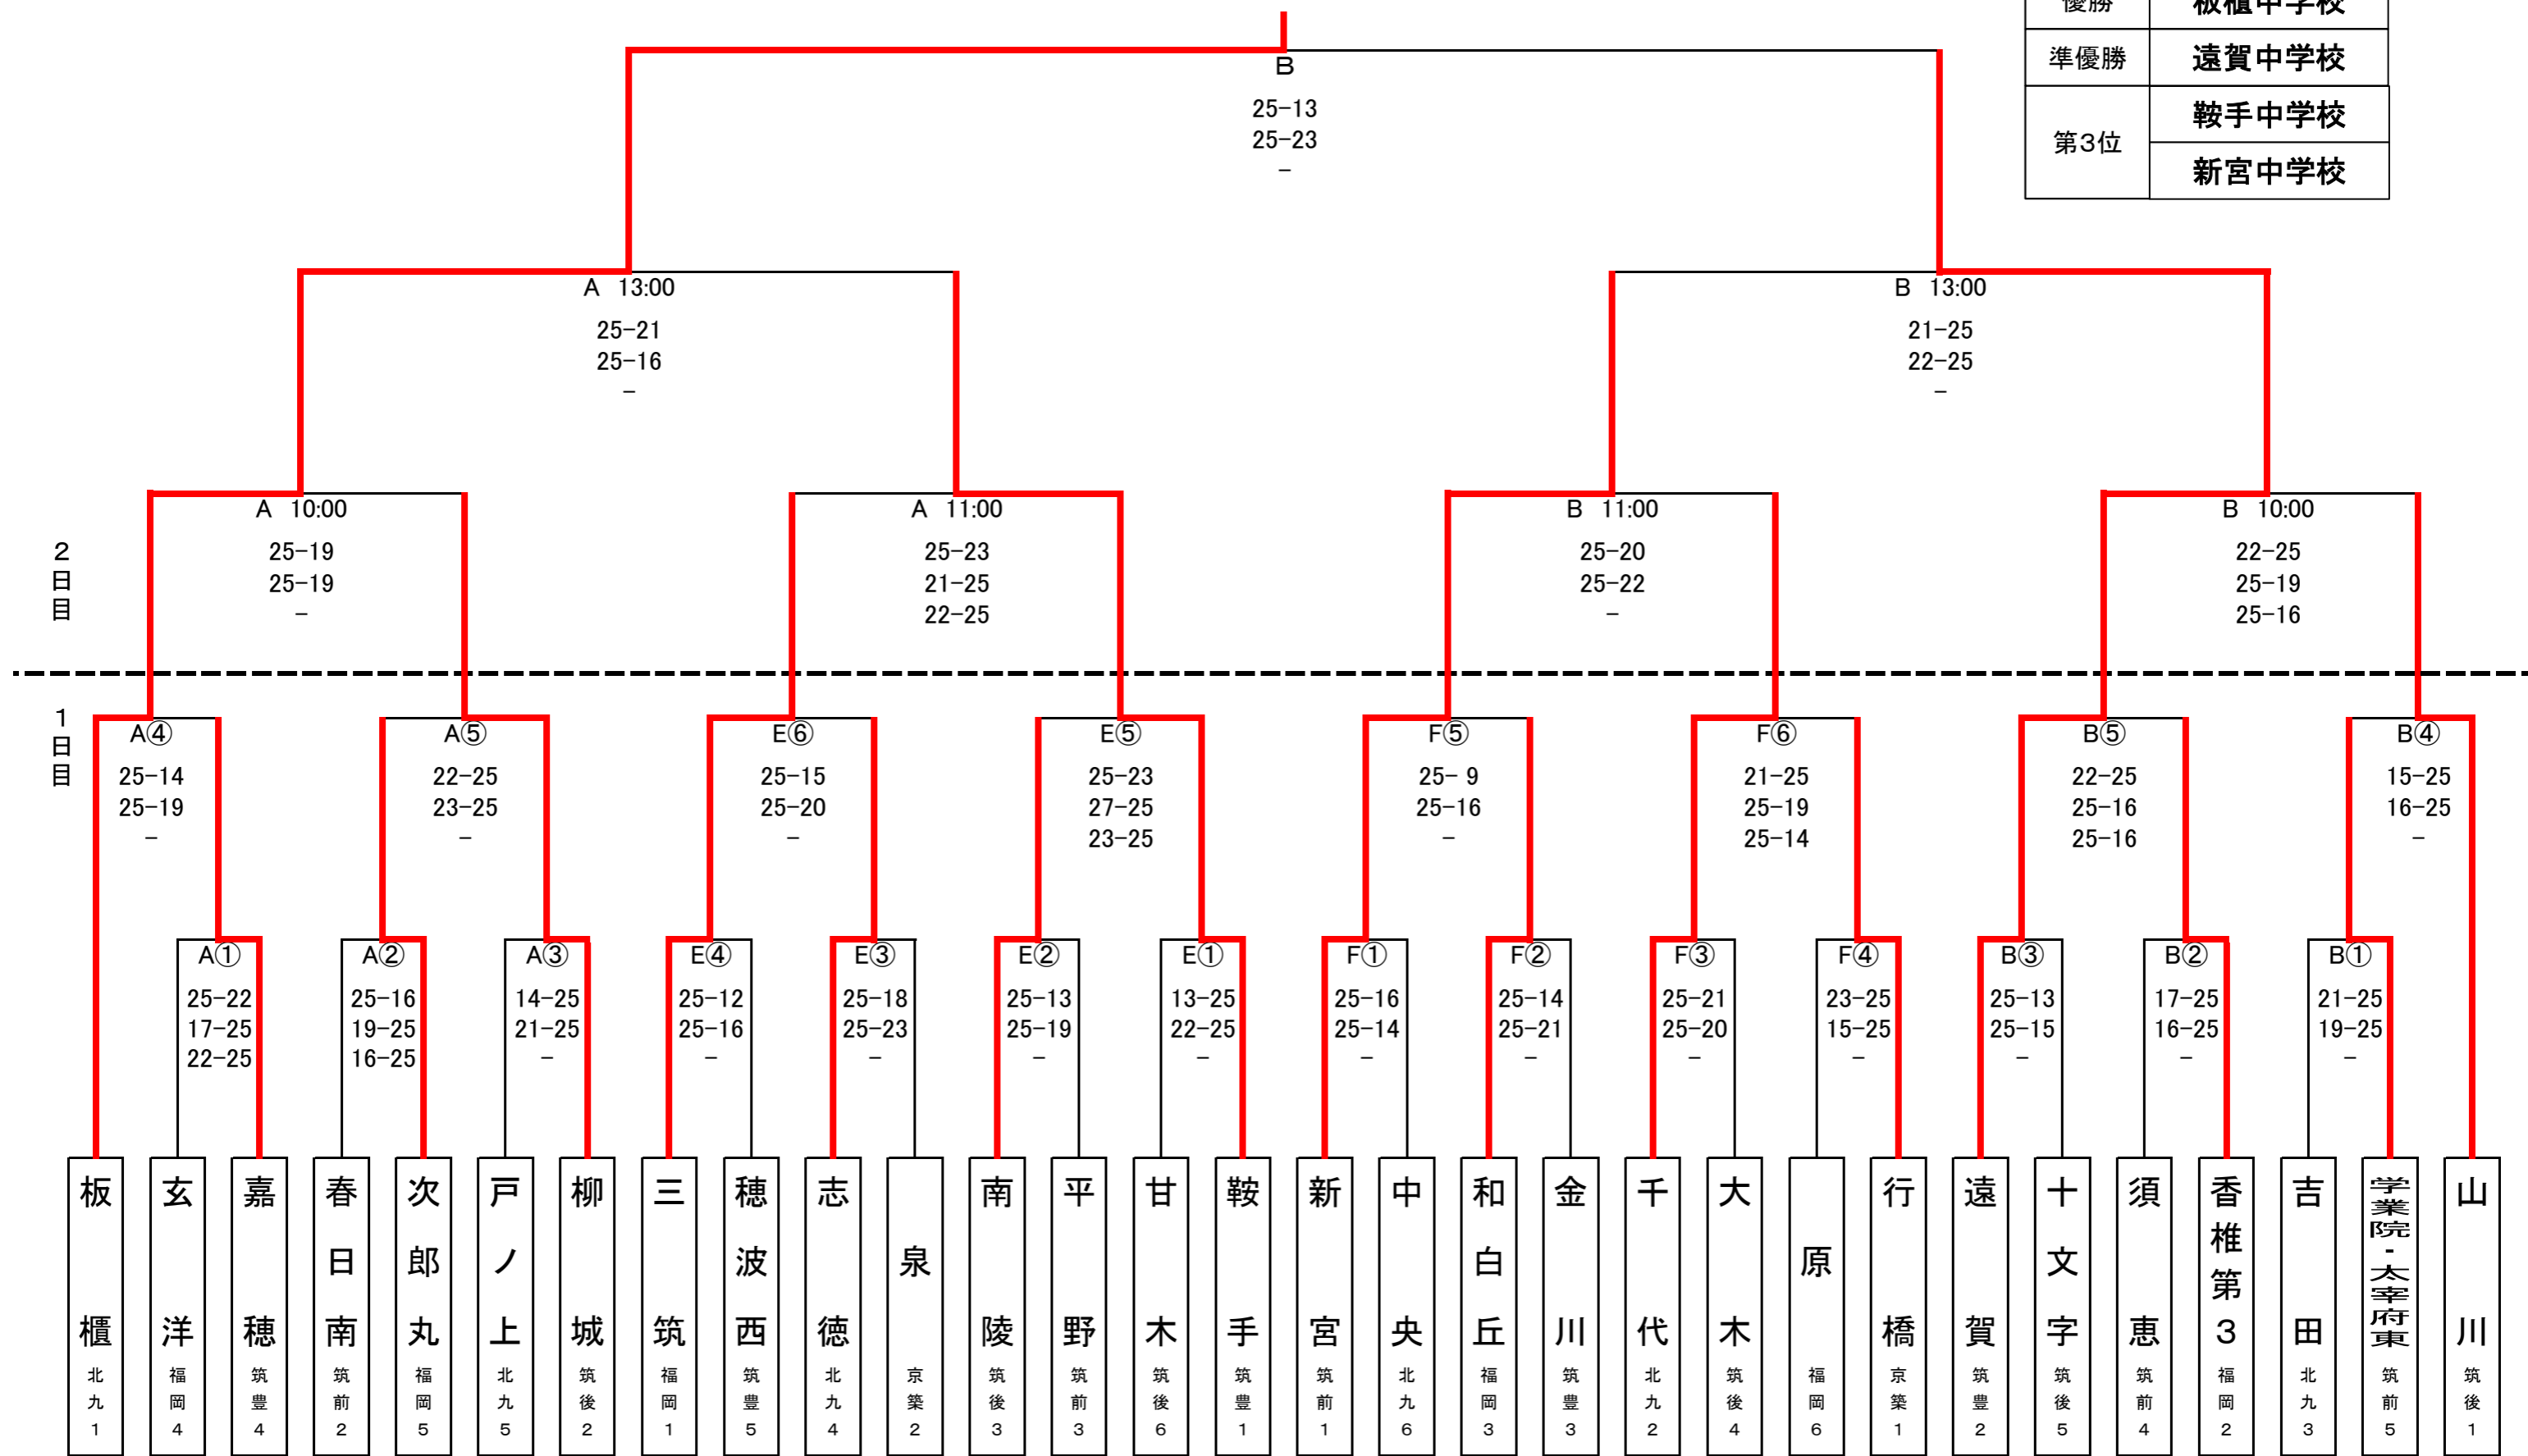

平成29年度 第69回 福岡県中学校総合体育大会 バレーボール大会（男子の部）

優勝	板櫃中学校
準優勝	遠賀中学校
第3位	鞍手中中学校
	新宮中学校

< 試合時間 > 1日目 ①10:30 ②11:30 ③12:30 ④13:30 ⑤14:30 ⑥15:30 (時間はプレーボール)
 2日目 準々決勝と準決勝の間は、50分間おく。(50分後プロトコール) 準決勝と決勝の間は、20分間おく。(20分後プロトコール)

< 会場 > 浮羽究真館高等学校(A, B) 夜須中学校(E, F)

- | | | | | | | | | | | | | | | | | | | | | | | | | | | | | | |
|-----------|-----------|-----------|------------|------------|------------|-----------|-----------|------------|-----------|----------|-----------|-----------|-----------|-----------|-----------|-----------|------------|-----------|-----------|-----------|----------|-----------|-----------|------------|-----------|-------------|-----------|----------------|-----------|
| 板櫃
北九1 | 玄洋
福岡4 | 嘉穂
筑豊4 | 春日南
筑前2 | 次郎丸
福岡5 | 戸ノ上
北九5 | 柳城
筑後2 | 三筑
福岡1 | 穂波西
筑豊5 | 志徳
北九4 | 泉
京築2 | 南陵
筑後3 | 平野
筑前3 | 甘木
筑後6 | 鞍手
筑豊1 | 新宮
筑前1 | 中央
北九6 | 和白丘
福岡3 | 金川
筑豊3 | 千代
北九2 | 大木
筑後4 | 原
福岡6 | 行橋
京築1 | 遠賀
筑豊2 | 十文字
筑後5 | 須恵
筑前4 | 香椎第3
福岡2 | 吉田
北九3 | 学院・太宰府東
筑前5 | 山川
筑後1 |
|-----------|-----------|-----------|------------|------------|------------|-----------|-----------|------------|-----------|----------|-----------|-----------|-----------|-----------|-----------|-----------|------------|-----------|-----------|-----------|----------|-----------|-----------|------------|-----------|-------------|-----------|----------------|-----------|

第69回 福岡県中学校総合体育大会 バレーボール大会

<組合せ> (女子の部)

優勝	上毛中学校
準優勝	福岡女学院中学校
第三位	宮ノ陣中学校 南小倉中学校

会場 1日目 柳川市民体育館(C・D・Hコート)・昭代中学校体育館(Gコート)

2日目 柳川市民体育館(C・Dコート)

試合時間 1日目 ①10:30 ②11:30 ③12:30 ④13:30 ⑤14:30 ⑥15:30 (時間はプレーボール)

2日目 準々決勝と準決勝の間は、50分間おく。(50分の後プロトコール)

準決勝と決勝の間は、20分間おく。(20分の後プロトコール)