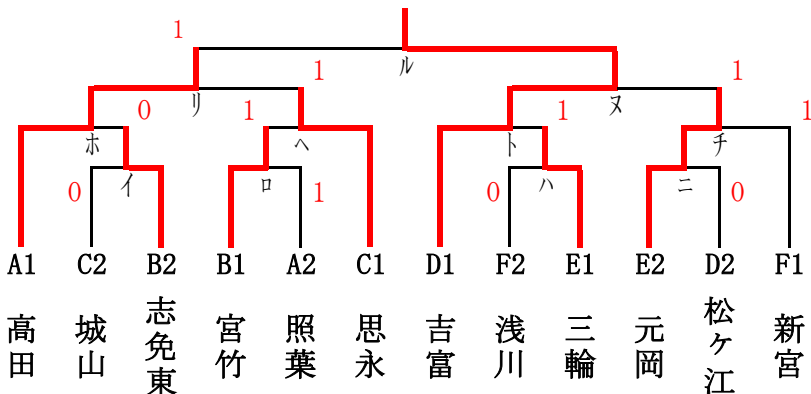

《男子団体》

(3位決定戦)

A	1	2	3	順位
	筑後1	開催地	京築2	
高田	/	①	③	1
照葉	1	/	②	2
上毛	1	0	/	3

B	1	2	3	順位
	福岡1	筑豊3	筑前2	
宮竹	/	①	③	1
川崎	0	/	②	3
志免東	0	③	/	2

C	1	2	3	順位
	北九州1	筑前3	筑豊2	
思永	/	①	③	1
城山	1	/	②	2
直方第二	0	0	/	3

D	1	2	3	順位
	京築1	北九州3	福岡2	
吉富	/	①	③	1
松ヶ江	1	/	②	2
下山門	1	1	/	3

E	1	2	3	順位
	筑豊1	福岡3	筑後2	
鞍手	/	①	③	3
元岡	②	/	②	2
三輪	②	②	/	1

F	1	2	3	順位
	筑前1	筑後3	北九州2	
新宮	/	①	③	1
大木	0	/	②	3
浅川	1	③	/	2

《女子団体》

(3位決定戦)

A	1	2	3	順位
	筑後1	開催地	京築2	
三潁	/	① ③	③	1
田隈	0	/	② ③	2
千束	0	0	/	3

B	1	2	3	順位
	北九州1	筑前3	筑豊2	
高生	/	① 1	③ ②	2
粕屋東	②	/	②	1
鞍手	1	1	/	3