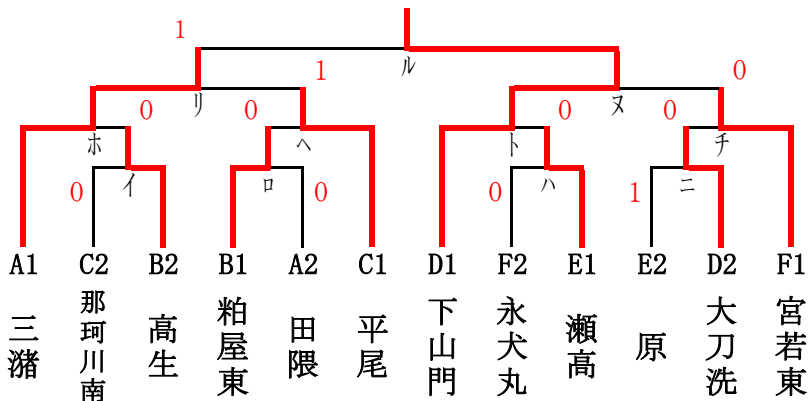

《男子団体》

(3位決定戦)

A	1	2	3	順位
	筑後1	開催地	京築2	
高田	/	①	③	1
照葉	1	/	②	2
上毛	1	0	/	3

B	1	2	3	順位
	福岡1	筑豊3	筑前2	
宮竹	/	①	③	1
川崎	0	/	②	3
志免東	0	③	/	2

C	1	2	3	順位
	北九州1	筑前3	筑豊2	
思永	/	①	③	1
城山	1	/	②	2
直方第二	0	0	/	3

D	1	2	3	順位
	京築1	北九州3	福岡2	
吉富	/	①	③	1
松ヶ江	1	/	②	2
下山門	1	1	/	3

E	1	2	3	順位
	筑豊1	福岡3	筑後2	
鞍手	/	①	③	3
元岡	②	/	②	2
三輪	②	②	/	1

F	1	2	3	順位
	筑前1	筑後3	北九州2	
新宮	/	①	③	1
大木	0	/	②	3
浅川	1	③	/	2

《女子団体》

(3位決定戦)

A	1	2	3	順位
	筑後1	開催地	京築2	
三潁	/	① ③	③	1
田隈	0	/	② ③	2
千束	0	0	/	3

B	1	2	3	順位
	北九州1	筑前3	筑豊2	
高生	/	① 1	③ ②	2
粕屋東	②	/	②	1
鞍手	1	1	/	3